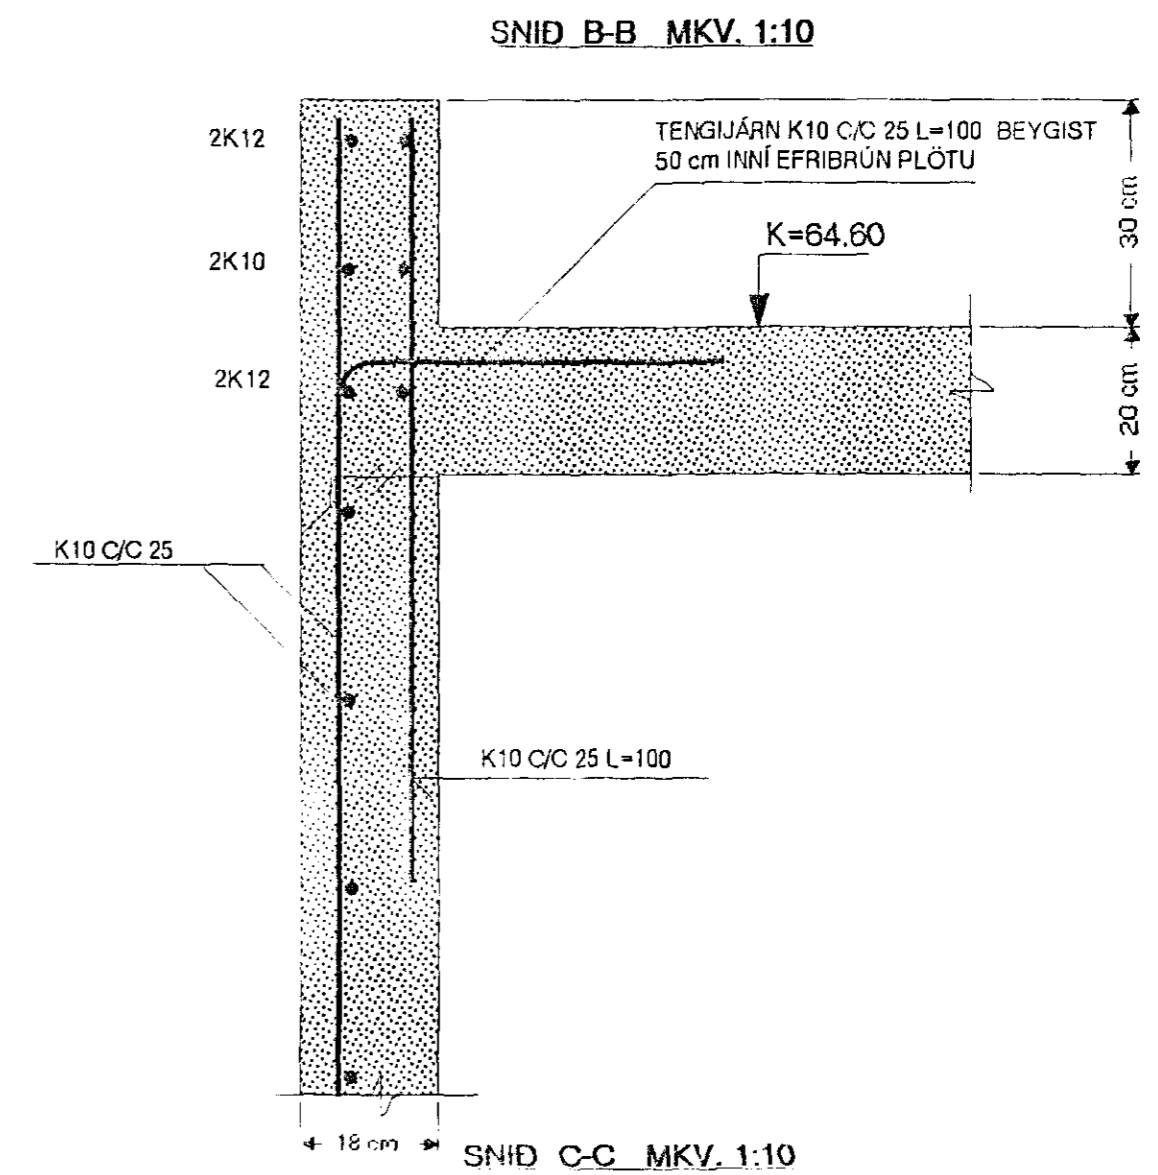

SNID A-1 MKV. 1:10

SNID A-2 MKV. 1:10

SNID C-C MKV. 1:10

SNID A-3 MKV. 1:10

SJÁ SKÝRINGAR Á TEIKNINGU NR. 1.10

KVARDI : 1:50	TV	VERKNR.
DAGS. NÓV. 1992	TÆKNIVANGUR S/F	TEIKN. NR. 1.14
HANNAÐ : M.G	STÓRHÖFÐI 17 108 REYKJAVÍK. S 87 88 45	BREYTT DAGS.
TEIKNAD : M.G	VERKEFNI : KLUKKUBERG 36 HAFNARFIRÐI	HEITI : BURDARVIRKI : SNID A-A , B-B OG C-C Í ÞAK OG VEGGI EFRI HÆÐAR
YFIRFARID : <i>Magnús Gylfason</i>	MAGNÚS GYLFASON	F.T.F.I