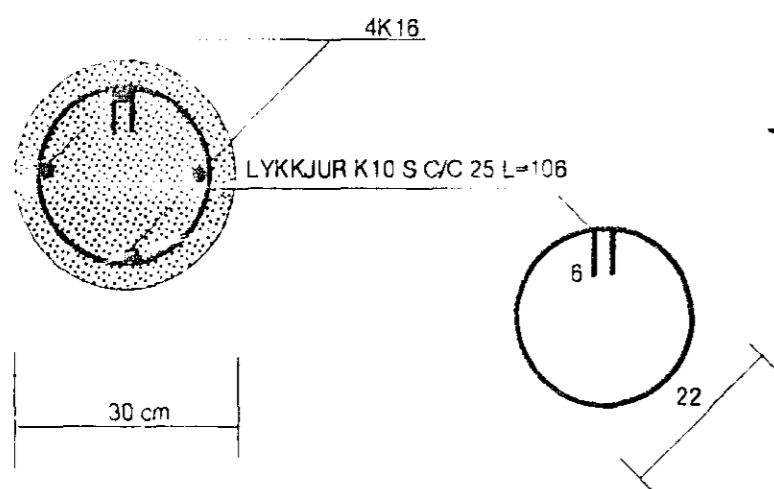

SNID A-1 MKV. 1:10

SNID A-2 MKV. 1:10

SNID C-C MKV. 1:10

SNID A-3 MKV. 1:10

SJÁ SKÝRINGAR Á TEIKNINGU NR. 1.10

KVARDI : 1:50	TV	VERKNR.
DAGS. NÓV. 1992	TÆKNIVANGUR S/F	TEIKN. NR. 1.14
HANNAÐ : M.G	STÓRHÖFÐI 17 108 REYKJAVÍK. S 87 88 45	BREYTT DAGS.
TEIKNAD : M.G	VERKEFNI : KLUKKUBERG 36 HAFNARFIRÐI	HEITI : BURDARVIRKI : SNID A-A , B-B OG C-C Í ÞAK OG VEGGI EFRI HÆÐAR
YFIRFARID : <i>Magnús Gylfason</i>	MAGNÚS GYLFASON	F.T.F.I