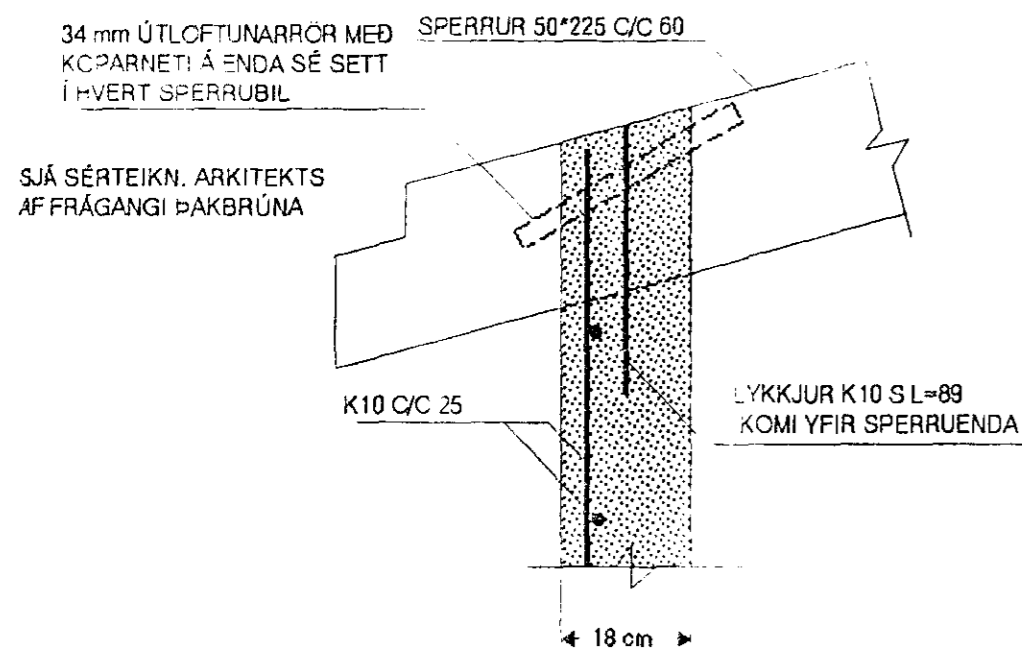

SNID A-1 MKV. 1:10

SNID A-2 MKV. 1:10

SNID C-C MKV. 1:10

SNID A-3 MKV. 1:10

SJÁ SKÝRINGAR Á TEIKNINGU NR. 1.10

KVARDI : 1:50	TV	VERKNR.
DAGS. NÓV. 1992	TÆKNIVANGUR S/F	TEIKN. NR. 1.14
HANNAÐ : M.G	STÓRHÖFÐI 17 108 REYKJAVÍK. S 87 88 45	BREYTT DAGS.
TEIKNAD : M.G	VERKEFNI : KLUKKUBERG 36 HAFNARFIRÐI	HEITI : BURDARVIRKI : SNID A-A , B-B OG C-C Í ÞAK OG VEGGI EFRI HÆÐAR
YFIRFARID : <i>Magnús Gylfason</i>	MAGNÚS GYLFASON	F.T.F.I