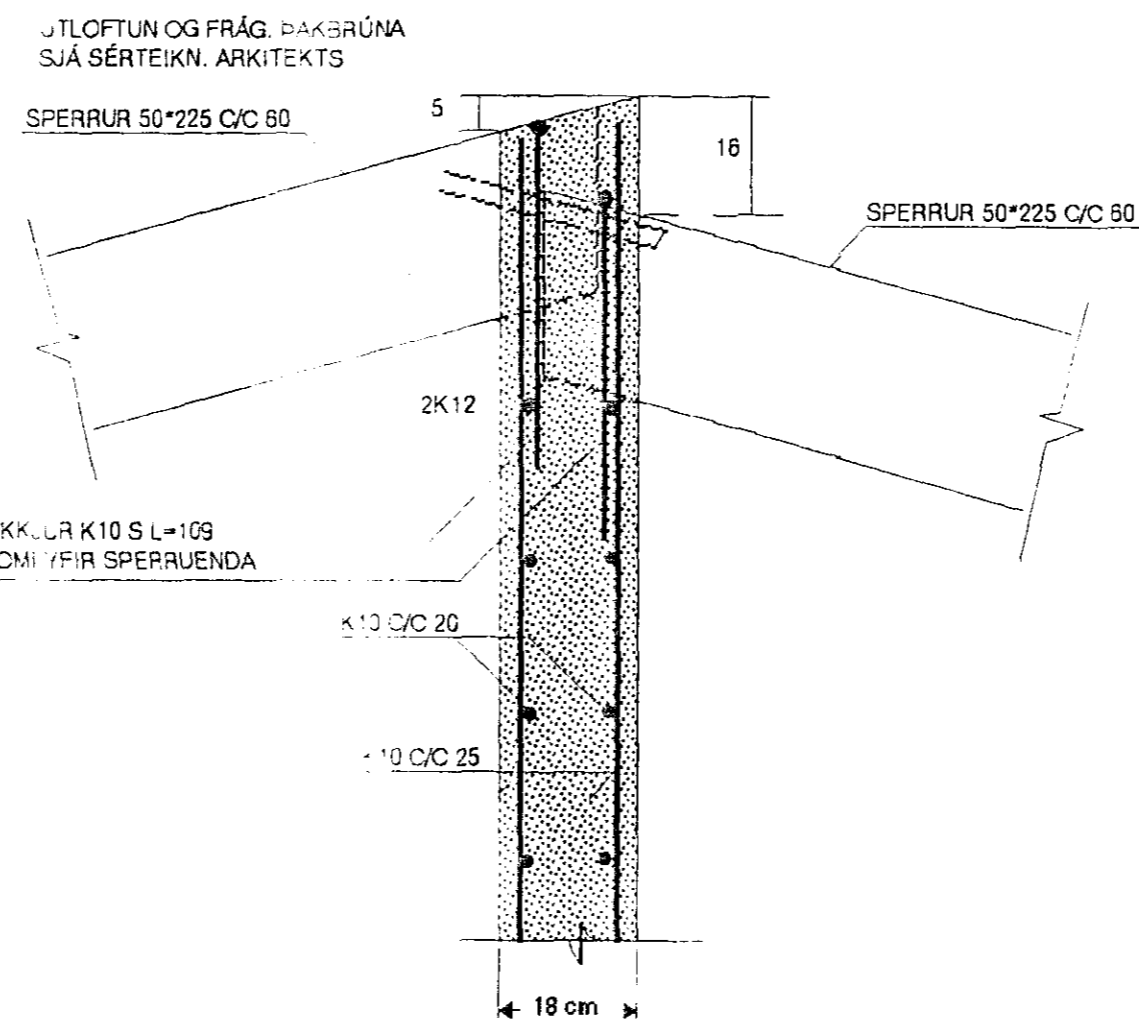

SNID A-1 MKV. 1:10

SNID A-2 MKV. 1:10

SNID C-C MKV. 1:10

SNID A-3 MKV. 1:10

SJÁ SKÝRINGAR Á TEIKNINGU NR. 1.10

KVARDI : 1:50	TV	VERKNR.
DAGS. NÓV. 1992	TÆKNIVANGUR S/F	TEIKN. NR. 1.14
HANNAÐ : M.G	STÓRHÖFÐI 17 108 REYKJAVÍK. S 87 88 45	BREYTT DAGS.
TEIKNAD : M.G	VERKEFNI : KLUKKUBERG 36 HAFNARFIRÐI	HEITI : BURDARVIRKI : SNID A-A , B-B OG C-C Í ÞAK OG VEGGI EFRI HÆÐAR
YFIRFARID : <i>Magnús Gylfason</i>	MAGNÚS GYLFASON	F.T.F.I