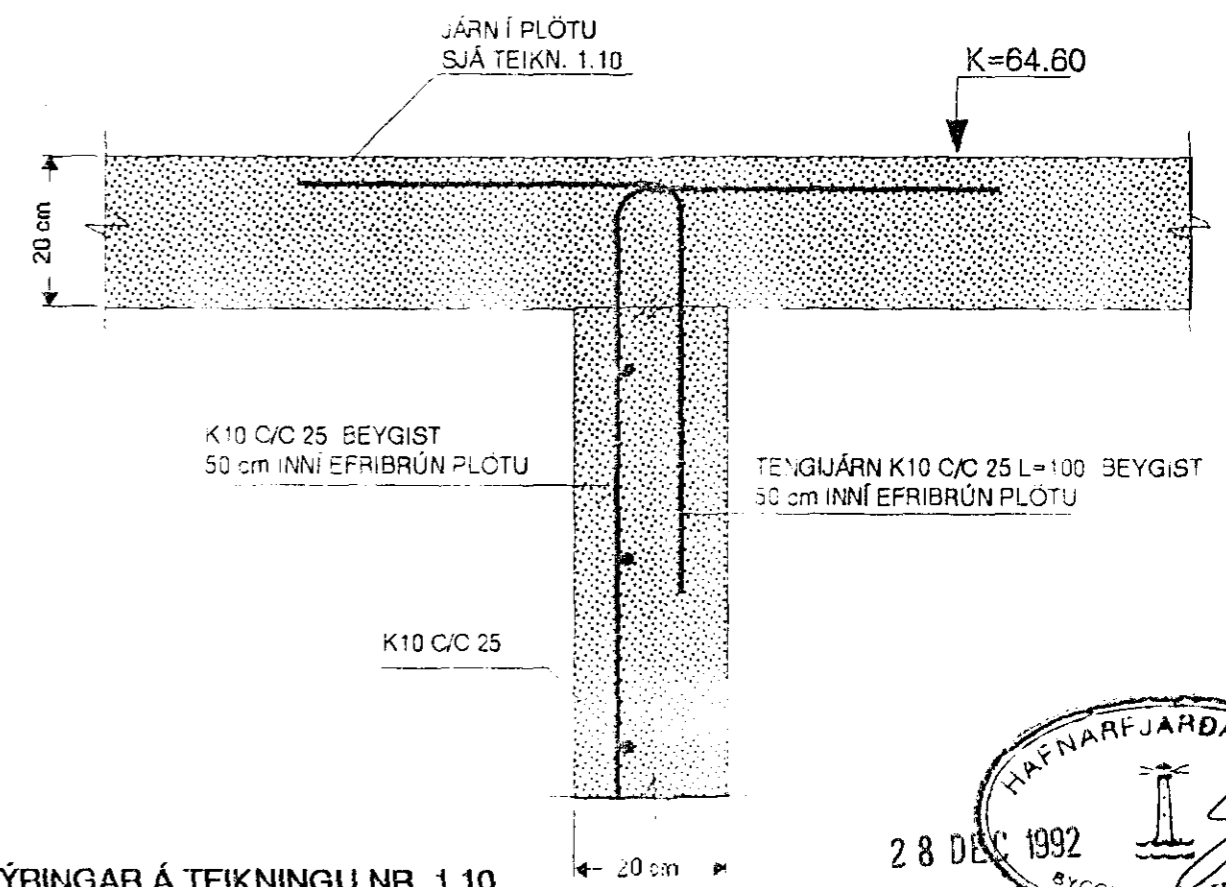

SNID A-1 MKV. 1:10

SNID A-2 MKV. 1:10

SNID C-C MKV. 1:10

SNID A-3 MKV. 1:10

SJÁ SKÝRINGAR Á TEIKNINGU NR. 1.10

KVARDI : 1:50	TV	VERKNR.
DAGS. NÓV. 1992	TÆKNIVANGUR S/F	TEIKN. NR. 1.14
HANNAÐ : M.G	STÓRHÖFÐI 17 108 REYKJAVÍK. S 87 88 45	BREYTT DAGS.
TEIKNAD : M.G	VERKEFNI : KLUKKUBERG 36 HAFNARFIRÐI	HEITI : BURDARVIRKI : SNID A-A , B-B OG C-C Í ÞAK OG VEGGI EFRI HÆÐAR
YFIRFARID : <i>Magnús Gylfason</i>	MAGNÚS GYLFASON	F.T.F.I