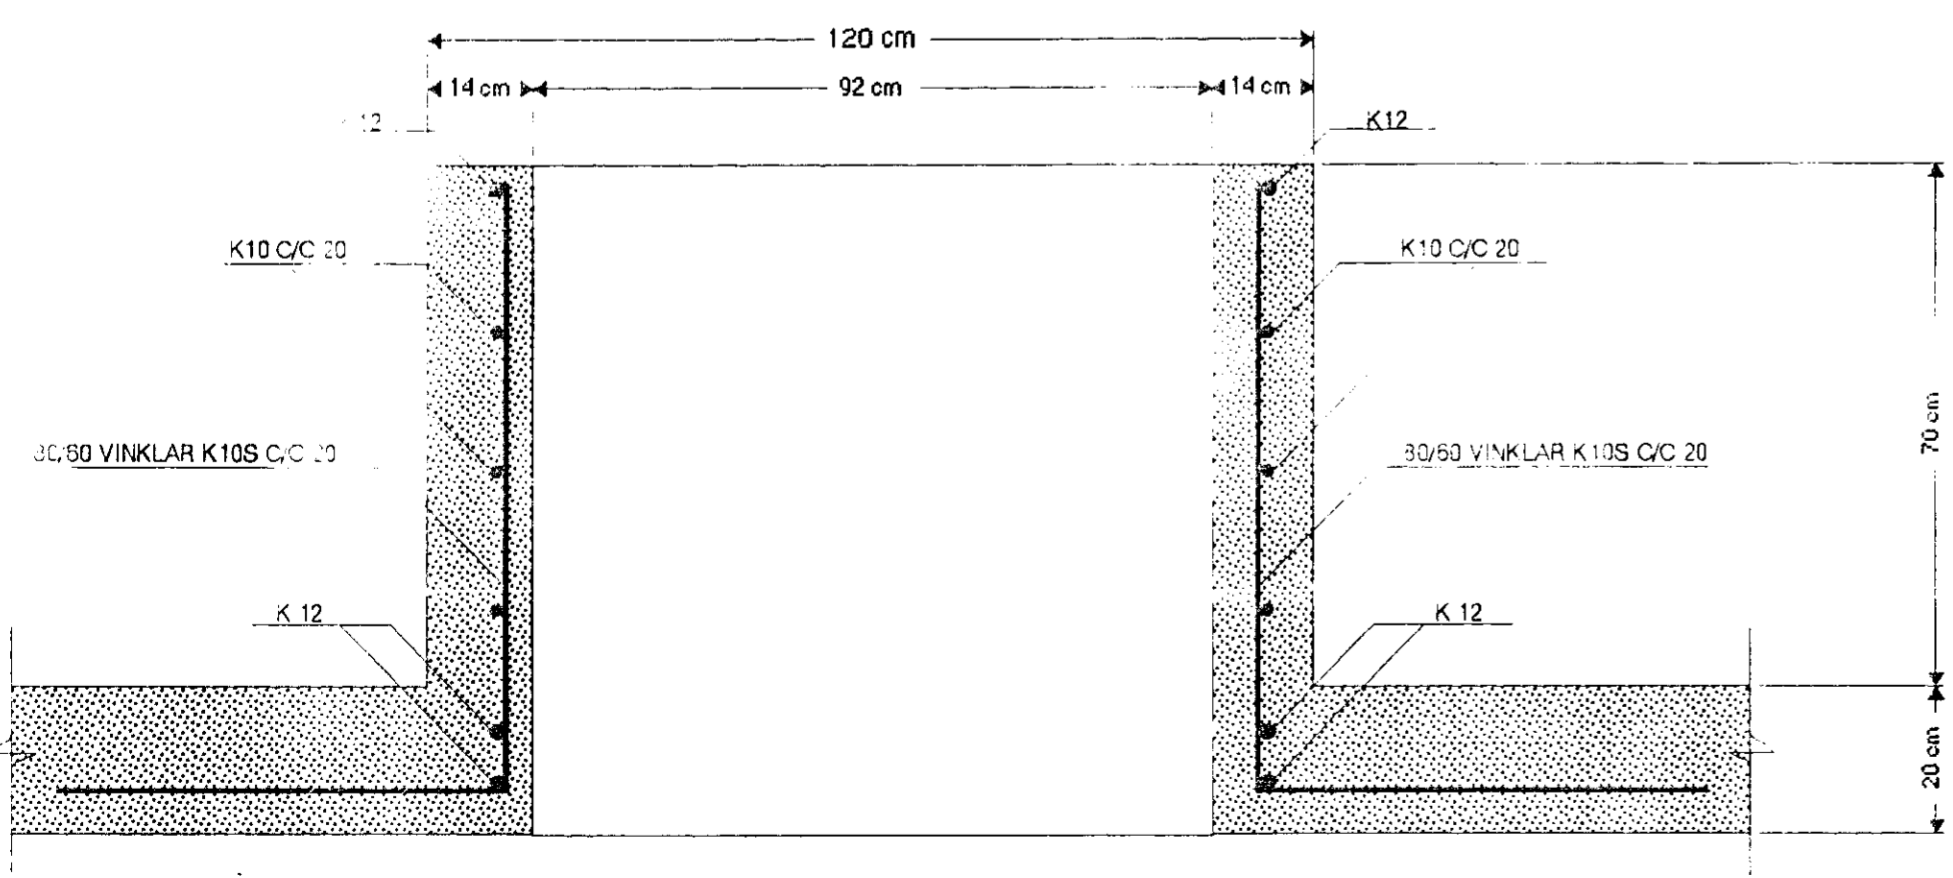

SNID D-D MKV. 1:20

SNID E-E MKV. 1:10

SJÁ SKÝRINGAR Á TEIKN. NR. 1.10

KVARDI : 1:20 1:10	 TÆKNIVANGUR S/F TÆKNIÞJÓNUSTA STÓRHÖFÐI 17 108 REYKJAVÍK. S 87 88 45	VERKNR.
DAGS. DES. 1992		TEIKN. NR. 1.15
HANNAÐ : M.G	VERKEFNI : KLUKKUBERG 36 HAFNARFIRÐI	BREYTT DAGS.
TEIKNAD : M.G	HEITI : BURÐARVIRKI : SNID D-D OG E-E Í VEGGI EFRI HÆÐAR	
YFIRFARID : <i>Magnús Gylfason</i>	MAGNÚS GYLFASON	F.T.F.I