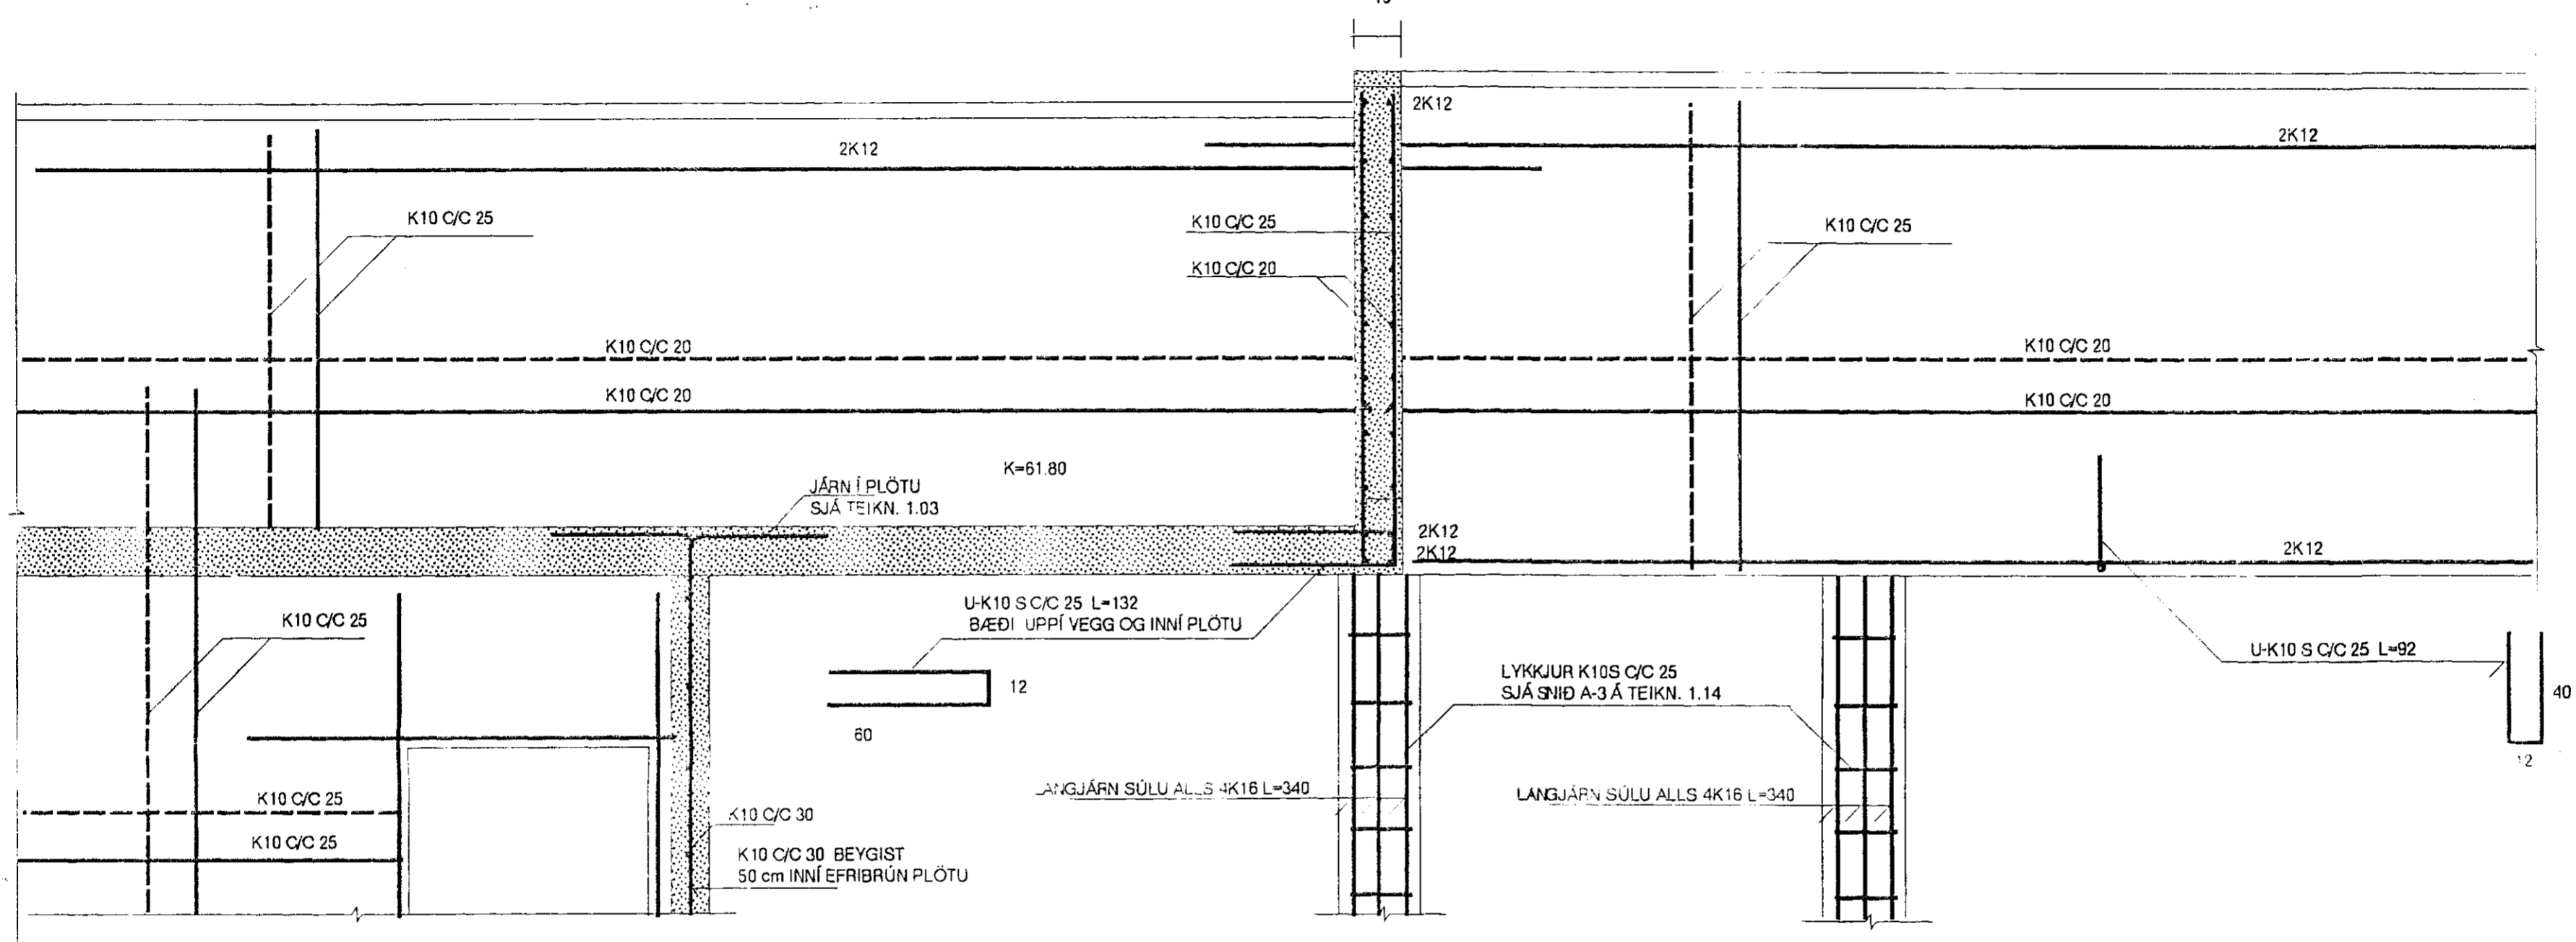

SNID D-D MKV. 1:20

SNID E-E MKV. 1:10

SJÁ SKÝRINGAR Á TEIKN. NR. 1.10

KVARDI : 1:20 1:10	 TÆKNIVANGUR S/F TÆKNIÞJÓNUSTA STÓRHÖFÐI 17 108 REYKJAVÍK. S 87 88 45	VERKNR.
DAGS. DES. 1992		TEIKN. NR. 1.15
HANNAÐ : M.G	VERKEFNI : KLUKKUBERG 36 HAFNARFIRÐI	BREYTT DAGS.
TEIKNAD : M.G	HEITI : BURÐARVIRKI : SNID D-D OG E-E Í VEGGI EFRI HÆÐAR	
YFIRFARID : <i>Magnús Gylfason</i>	MAGNÚS GYLFASON	F.T.F.I