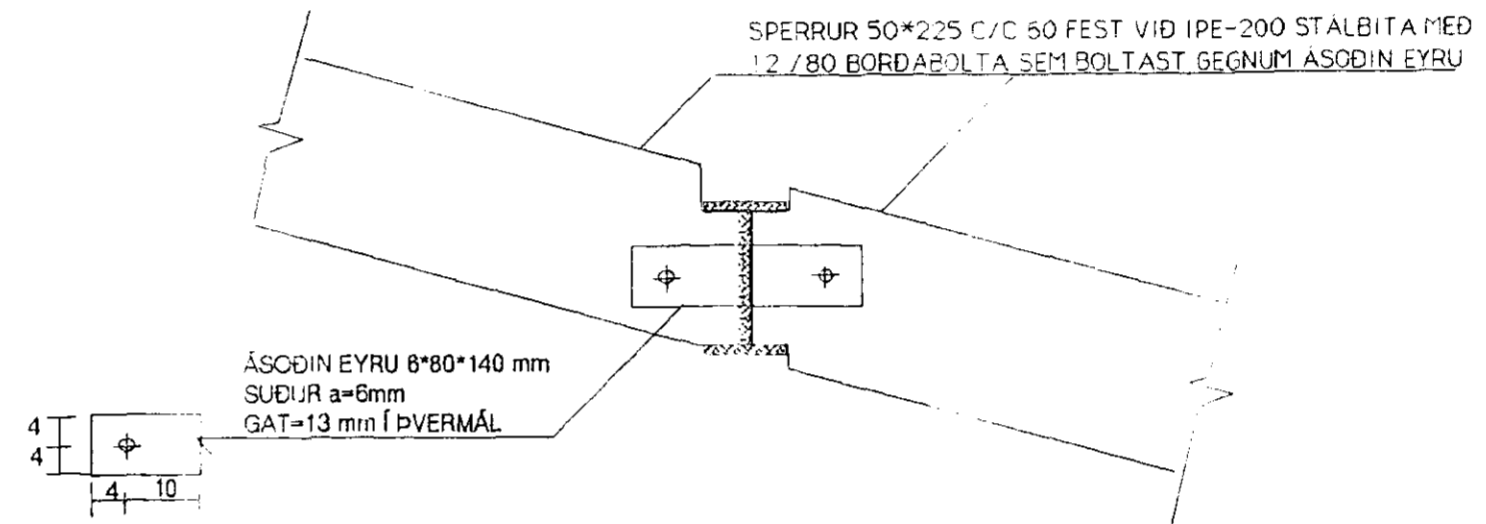

SNID F-F MKV. 1:10

SNID G-G MKV. 1:10

SJÁ SKÝRINGAR Á TEIKNINGU NR. 1.10

KVARÐI : 1:10	TV	VERKNR.
DAGS. DES. 1992	TÆKNIVANGUR S/F TÆKNIÞJÓFUSTA STÓRHÖFÐI 17 108 REYKJAVÍK. S 67 88 45	TEIKN. NR 116
HANNAÐ : M.G	VERKEFNI : KLUKKUBERG 36 HAFNARFIRÐI	BREYTT DAGS.
TEIKNAD : M.G	HEITI : BURÐARVIRKI : SNID F-F OG G-G Í ÞAK OG VEGGI EFRI HÆÐAR	
YFIRFARID : <i>Magnus Gylfason</i>	MAGNUS GYLFASON	F.T.F.I