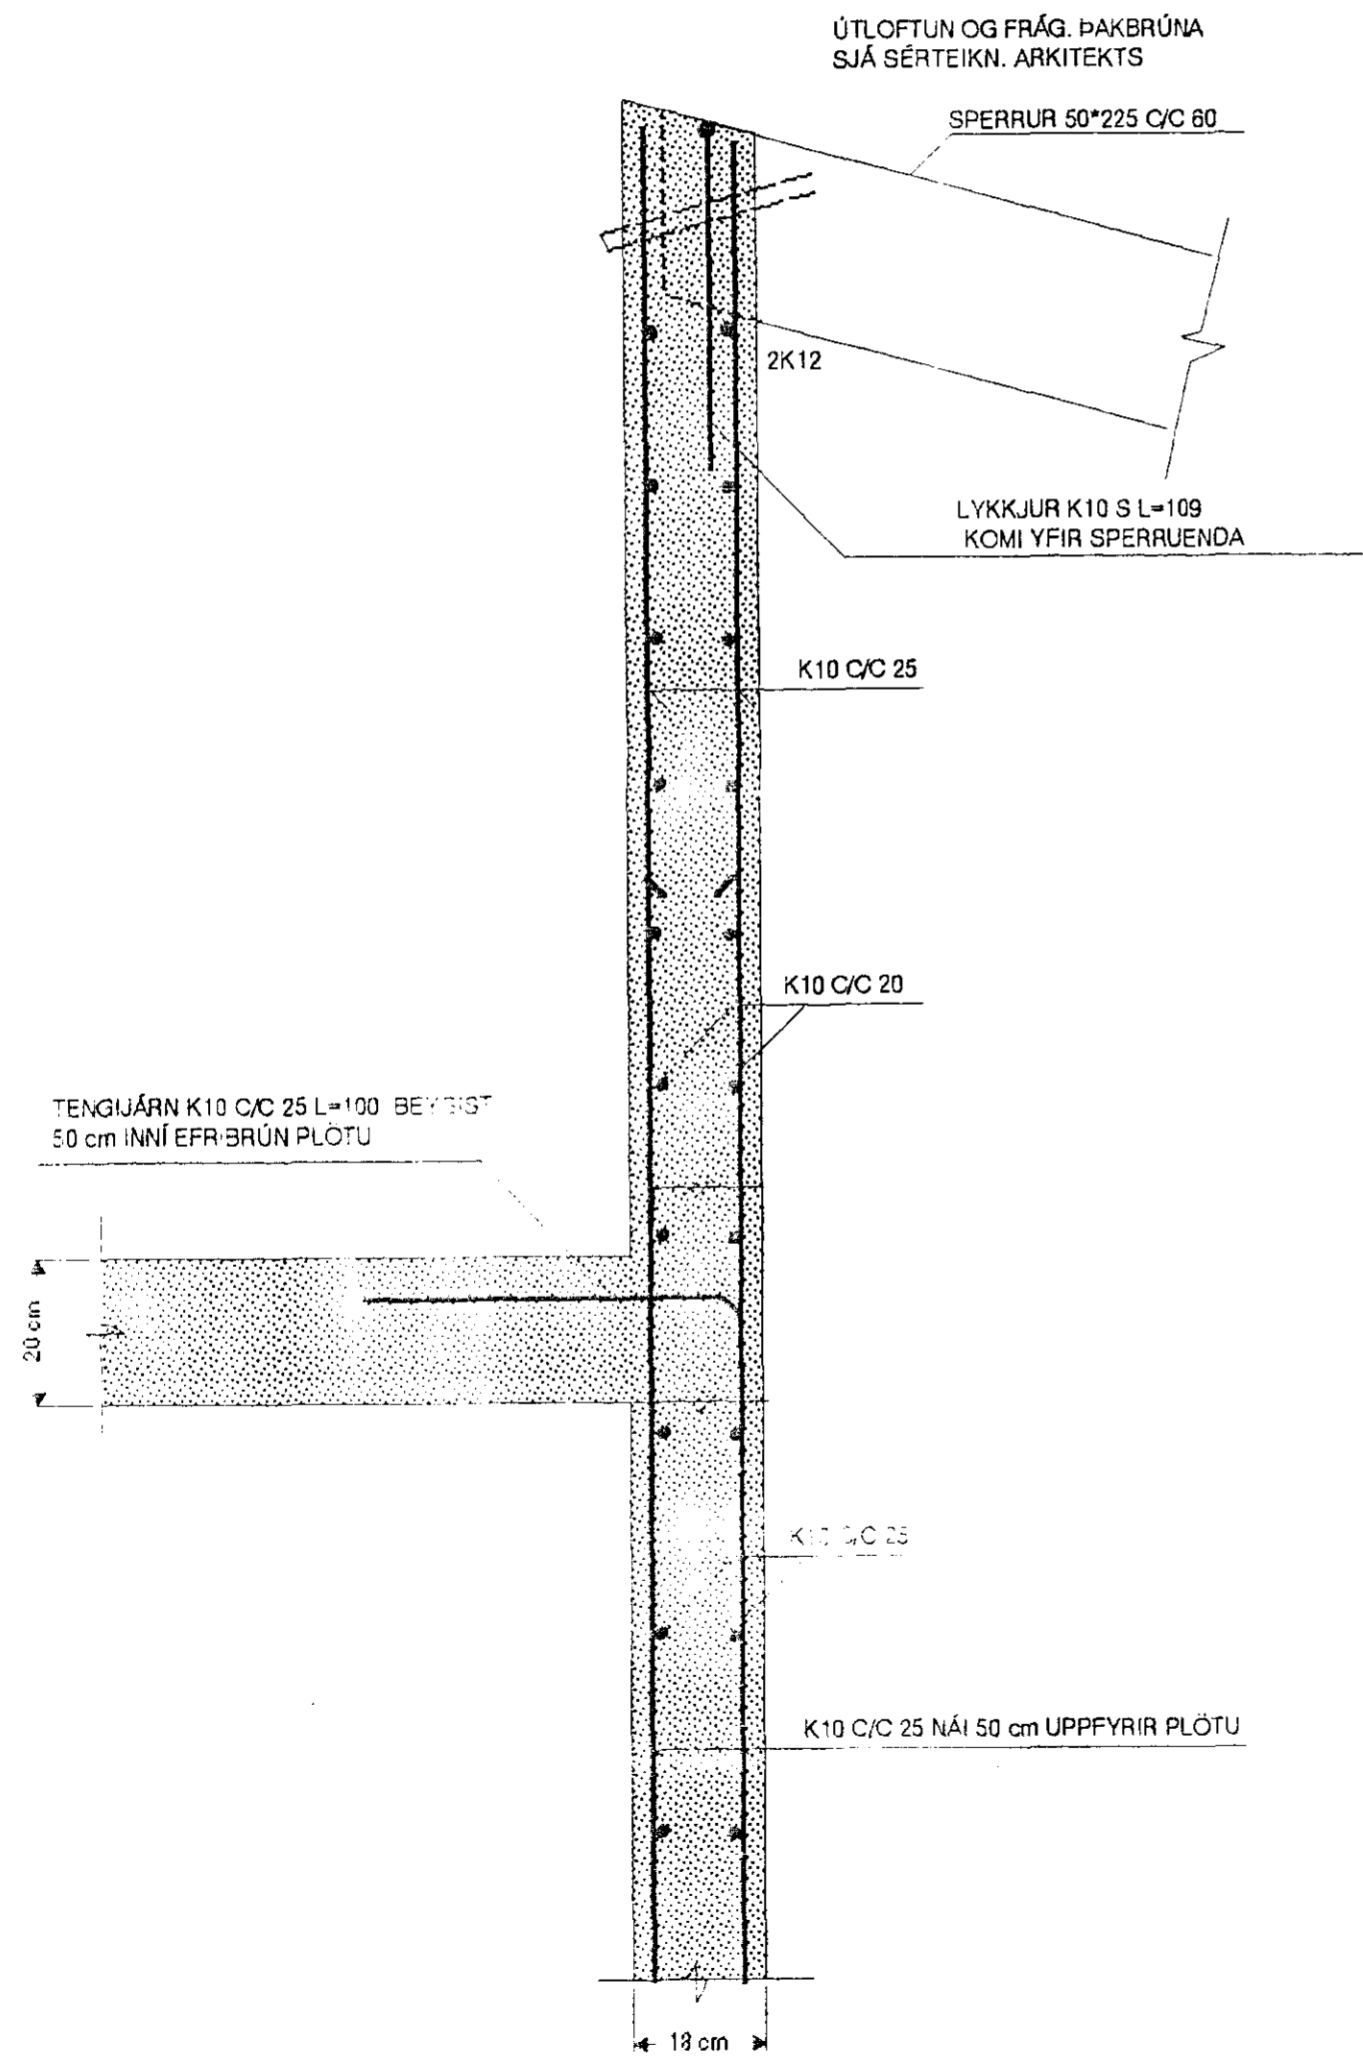

SNID F-F MKV. 1:10

SNID G-G MKV. 1:10

SJÁ SKÝRINGAR Á TEIKNINGU NR. 1.10

KVARÐI : 1:10	TV	VERKNR.
DAGS. DES. 1992	TÆKNIVANGUR S/F TÆKNIÞJÓFUSTA STÓRHÖFÐI 17 108 REYKJAVÍK. S 67 88 45	TEIKN. NR 116
HANNAÐ : M.G	VERKEFNI : KLUKKUBERG 36 HAFNARFIRÐI	BREYTT DAGS.
TEIKNAD : M.G	HEITI : BURÐARVIRKI : SNID F-F OG G-G Í ÞAK OG VEGGI EFRI HÆÐAR	
YFIRFARID : <i>Magnus Gylfason</i>	MAGNUS GYLFASON	F.T.F.I