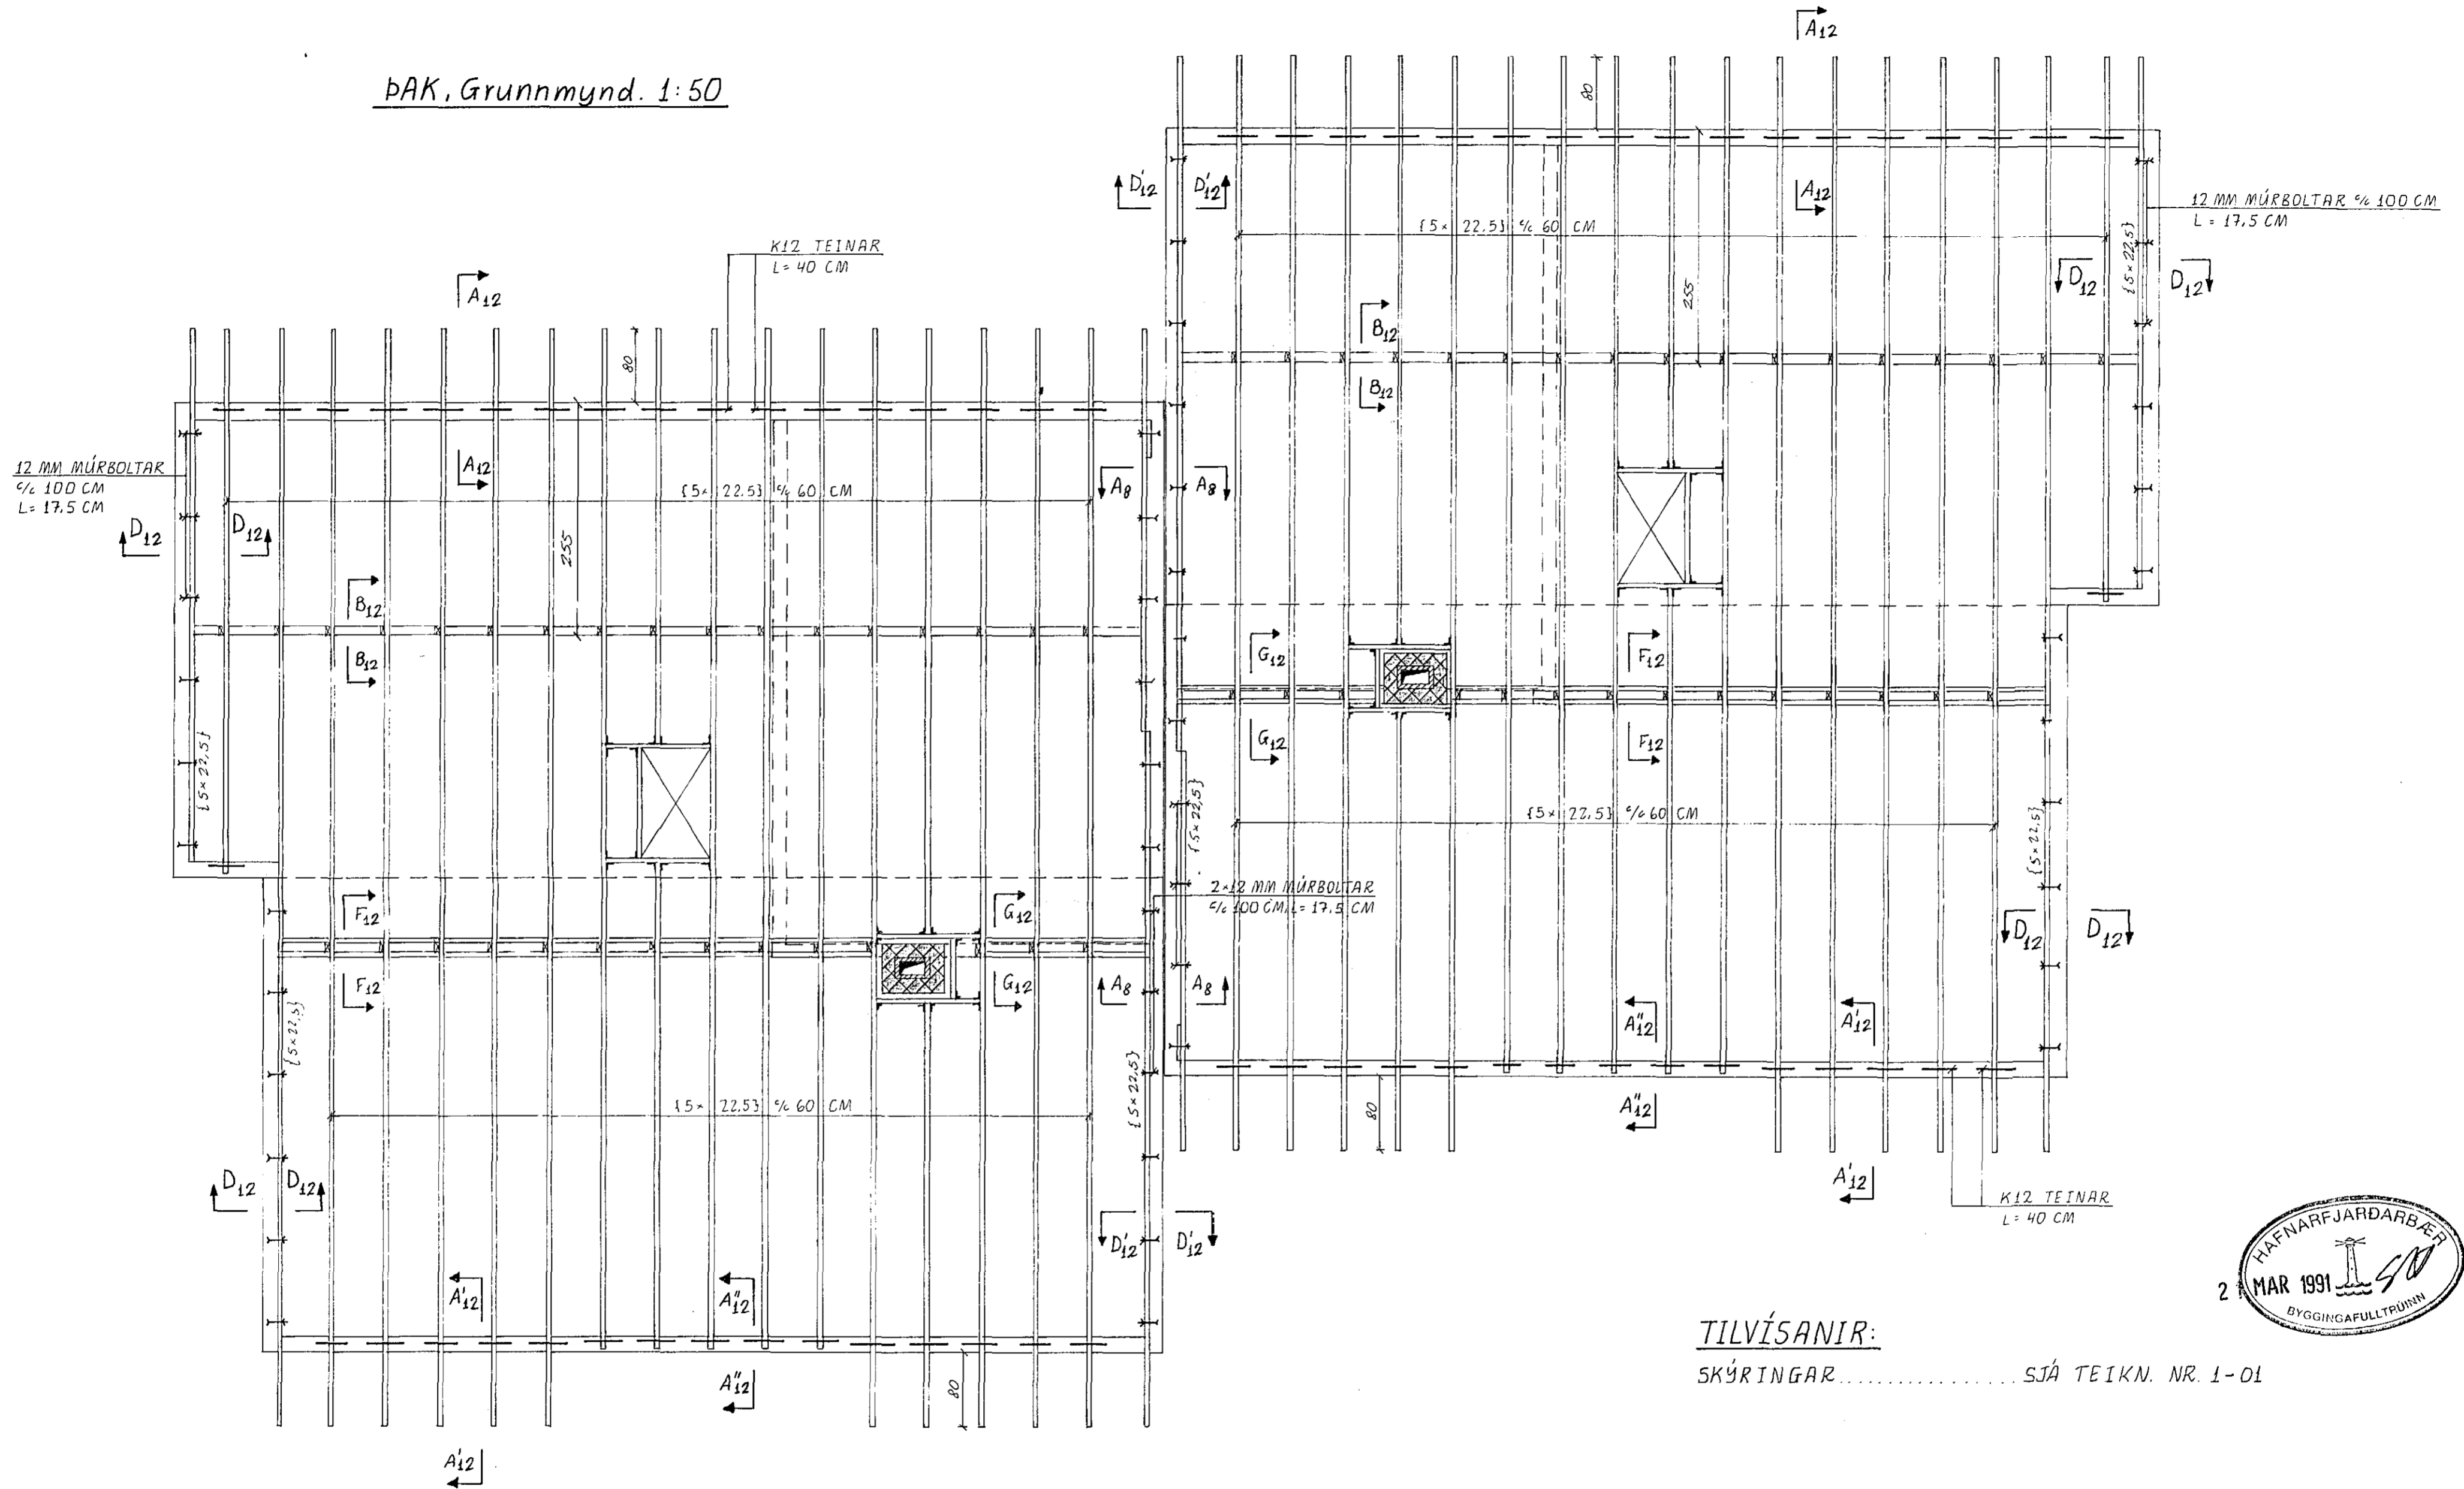

PAK, Grunnmynd. 1:50

TILVÍSANIR:

SKÝRINGAR..... SJÁ TEIKN. NR. 1-01

LINDARBERG 60 OG 62, Hafnarfirði					
BR.	DAG.	BREYTING	PAK GRUNNMYND		
JÓN KRISTJÁNSSON BYGGINGAVERKFRÆÐINGUR FVFI FÍFUSELI 11 - 109 REYKJAVÍK - SÍMI 78731			REYKJAVÍK, Þ 19 1990	KVARDI 1:50	
TEIKN JK	REIKN JK	VERK	BL NR	BR	
ATH	SAMP	7	1-11		