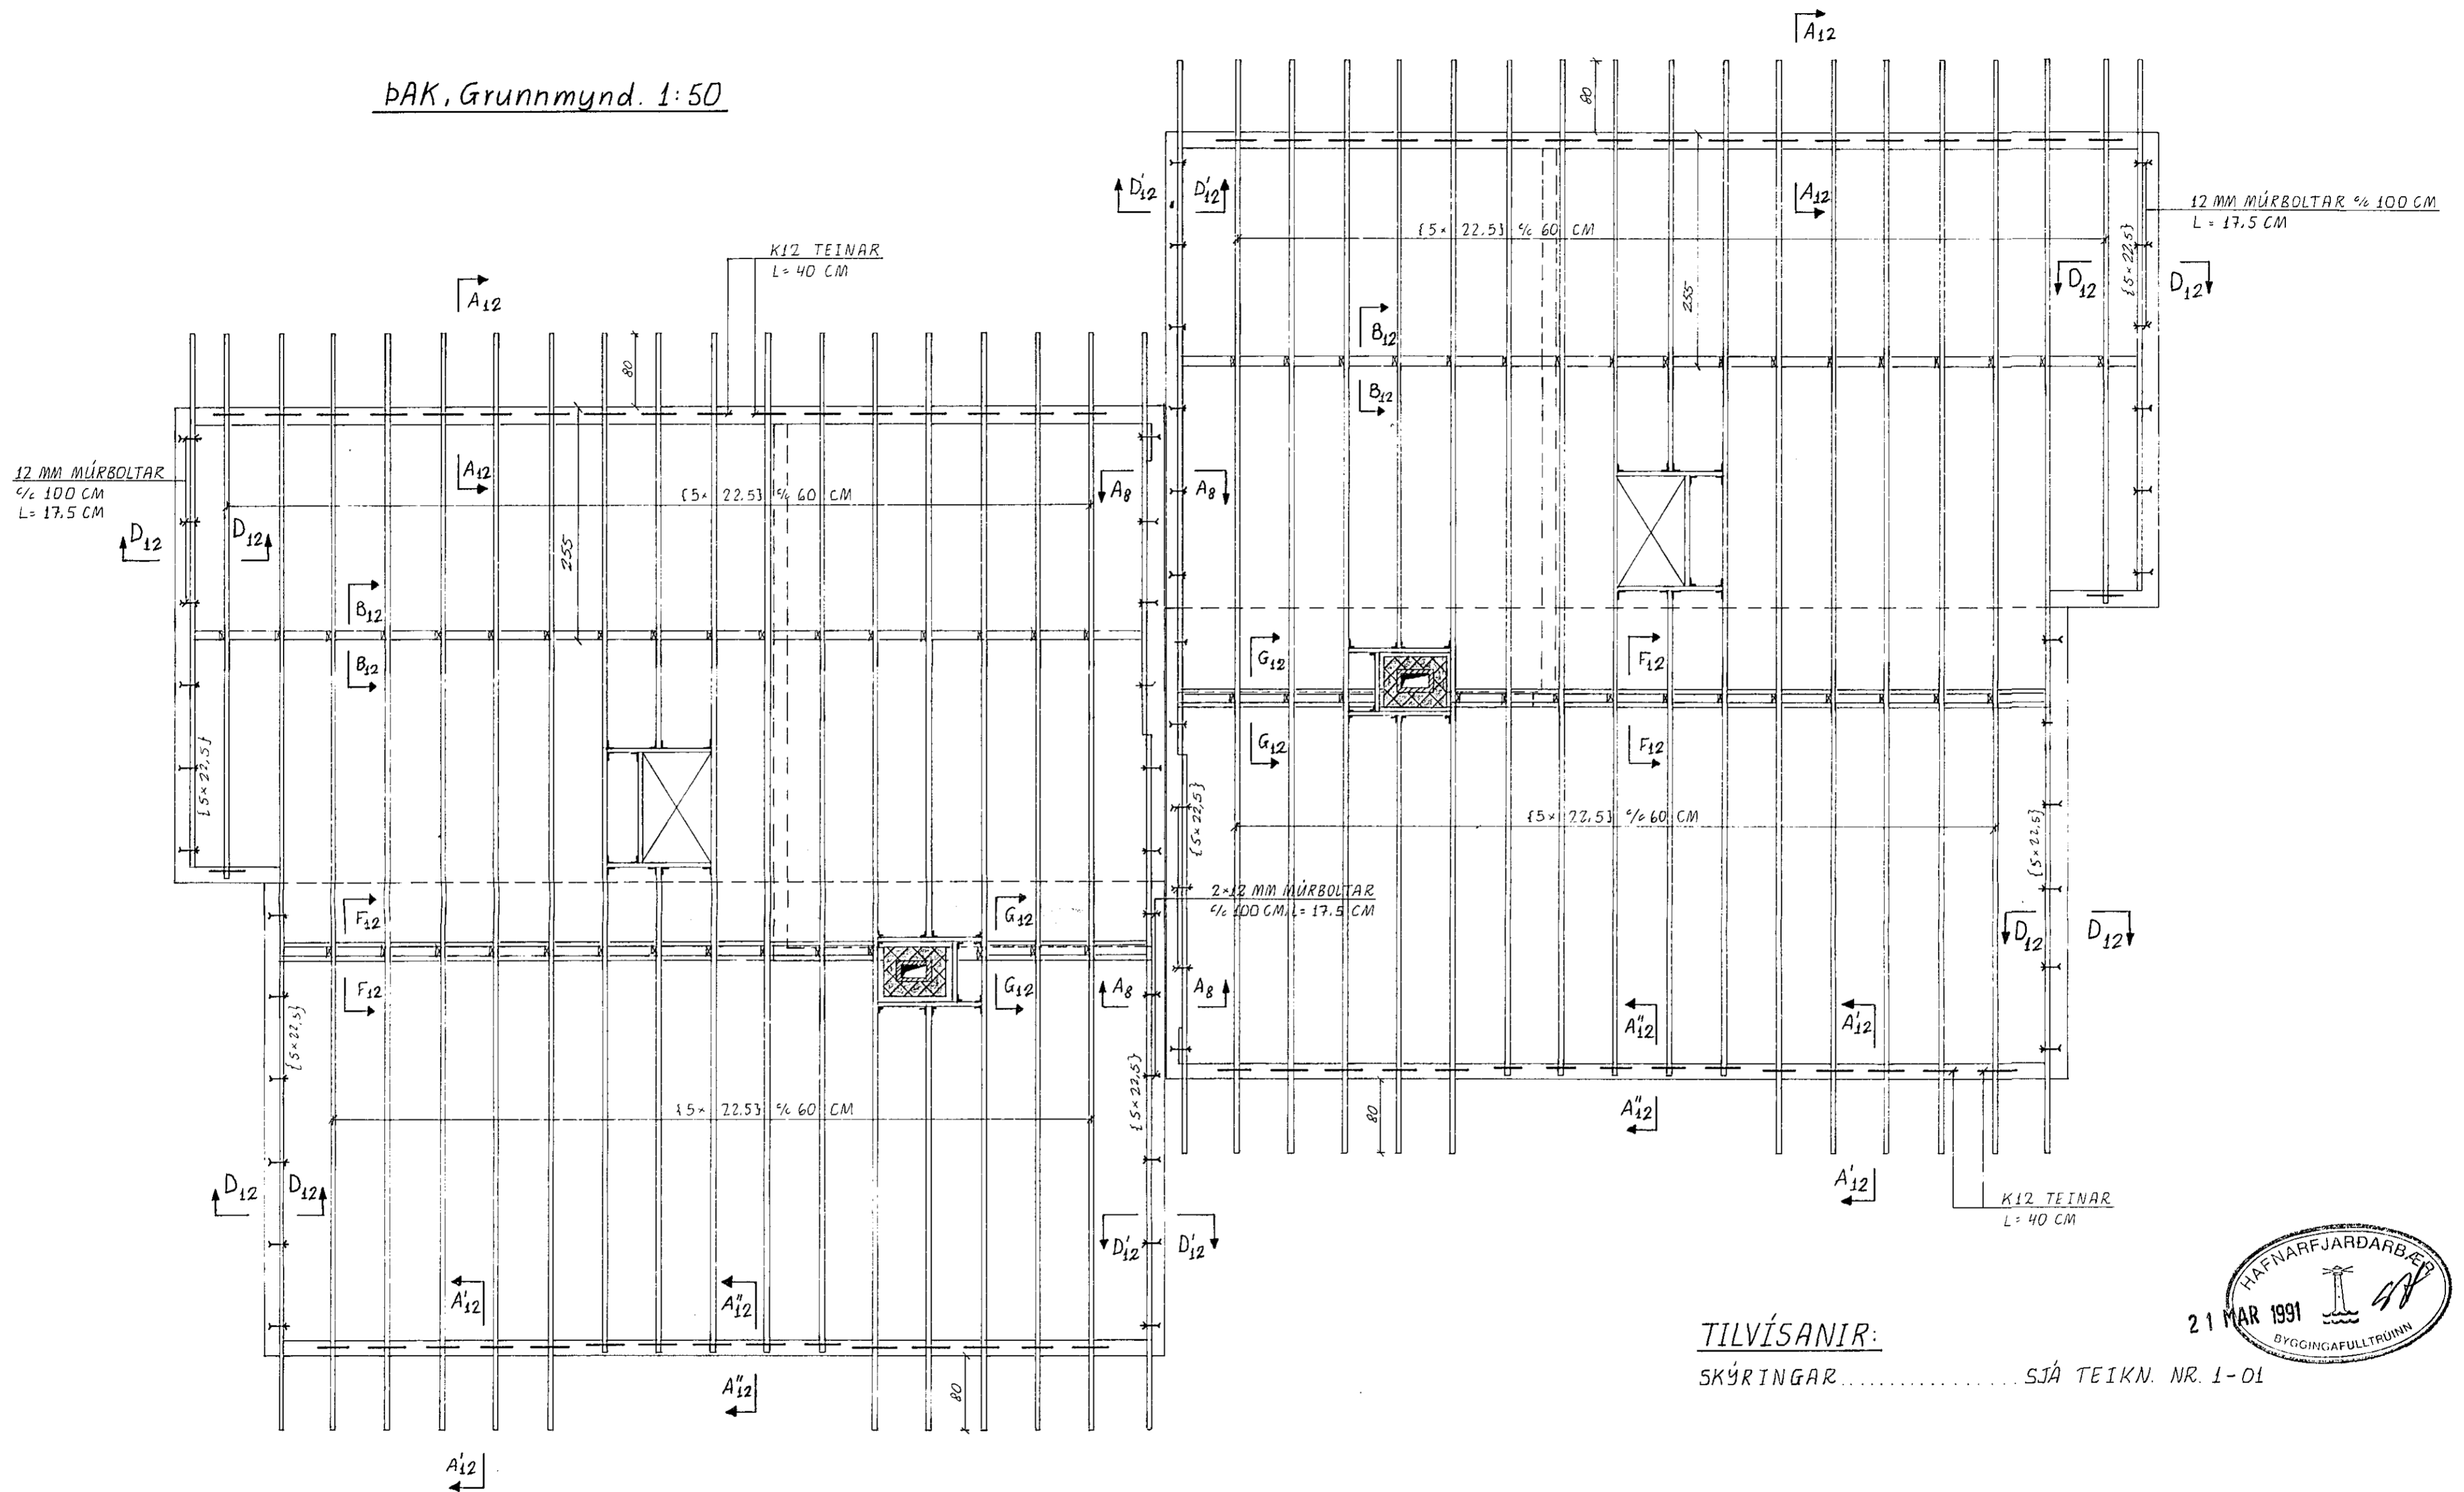

ÞAK, Grunnmynd. 1:50

TILVÍSANIR:
SKÝRINGAR..... SJÁ TEIKN. NR. 1-01

LINDARBERG 60 OG 62, Hafnarfirði					
BR.	DAG	BREYTING	ÞAK GRUNNMYND		
REYKJAVÍK, Þ. 19. 1990		KVARDI 1:50			
TEIKN JK	REIKN JK	VERK	BL NR	BR	
ATH	SAMP	7	1-11		