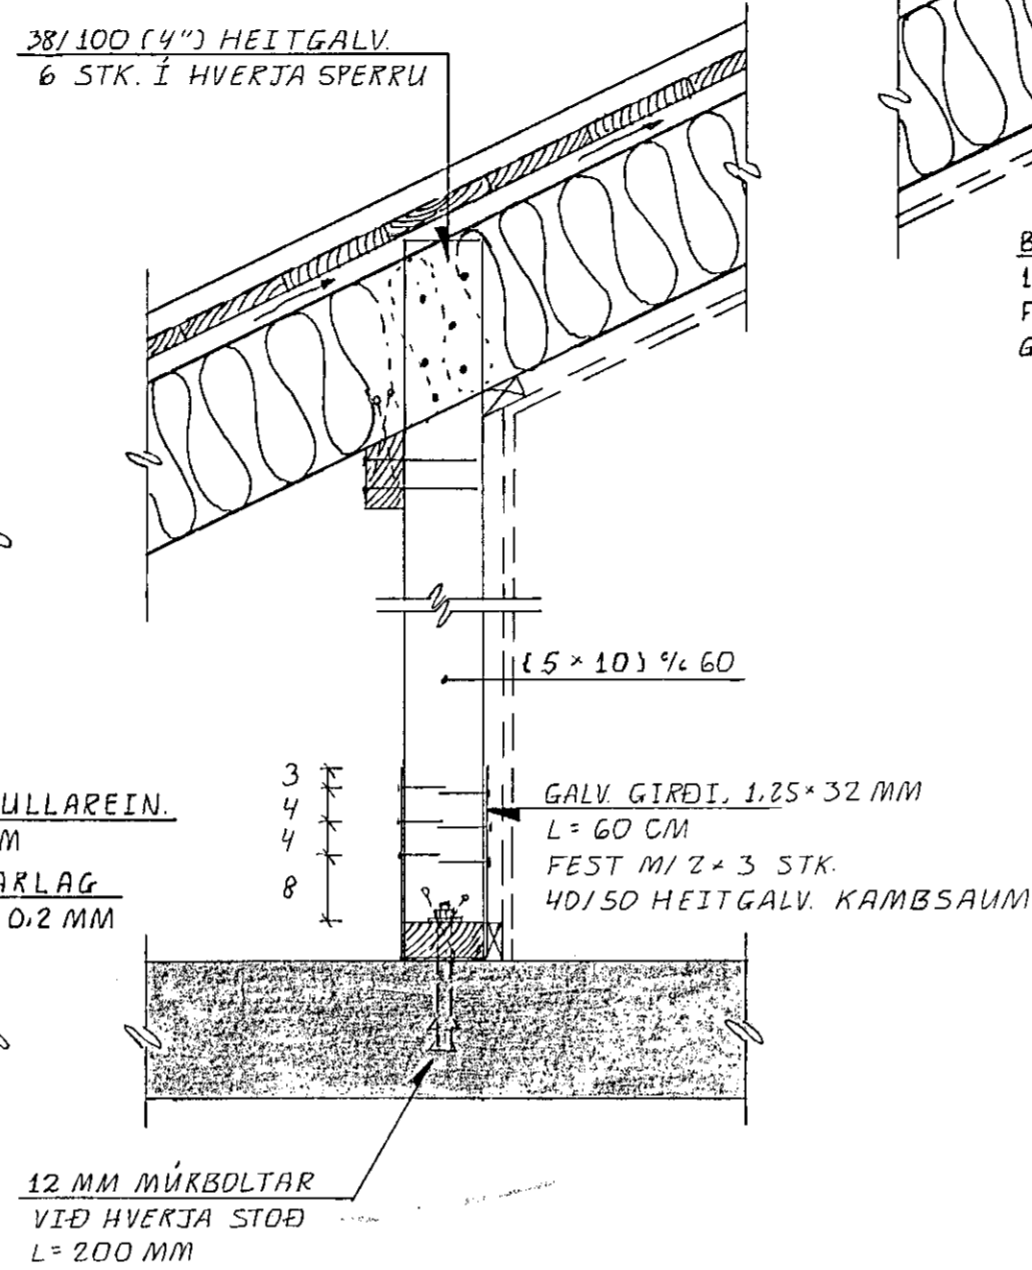

SNID A₁₂-A₁₂. 1:10

SNID B₁₂-B₁₂. 1:10

SNID C₁₂-C₁₂. 1:10

SNID F₁₂-F₁₂. 1:10

SNID E₁₂-E₁₂. 1:10

SNID D₁₂-D₁₂. 1:10

LINDARBERG 60 OG 62, Hafnarfirði.					
BR	DAG	BREYTING	ÞAK SNID A ₁₂ -A ₁₂ TIL G ₁₂ -G ₁₂		
JÓN KRISTJÁNSSON BYGGINGAVERKFRÆÐINGUR FVFI FÍFUSELI 11 - 109 REYKJAVÍK - SÍMI 78731			REYKJAVÍK, Þ. 19 1990 TEIKN JK ATH.	REIKN JK SAMP	KVARDI 1:10 VERK BL NR BR 7 1-12