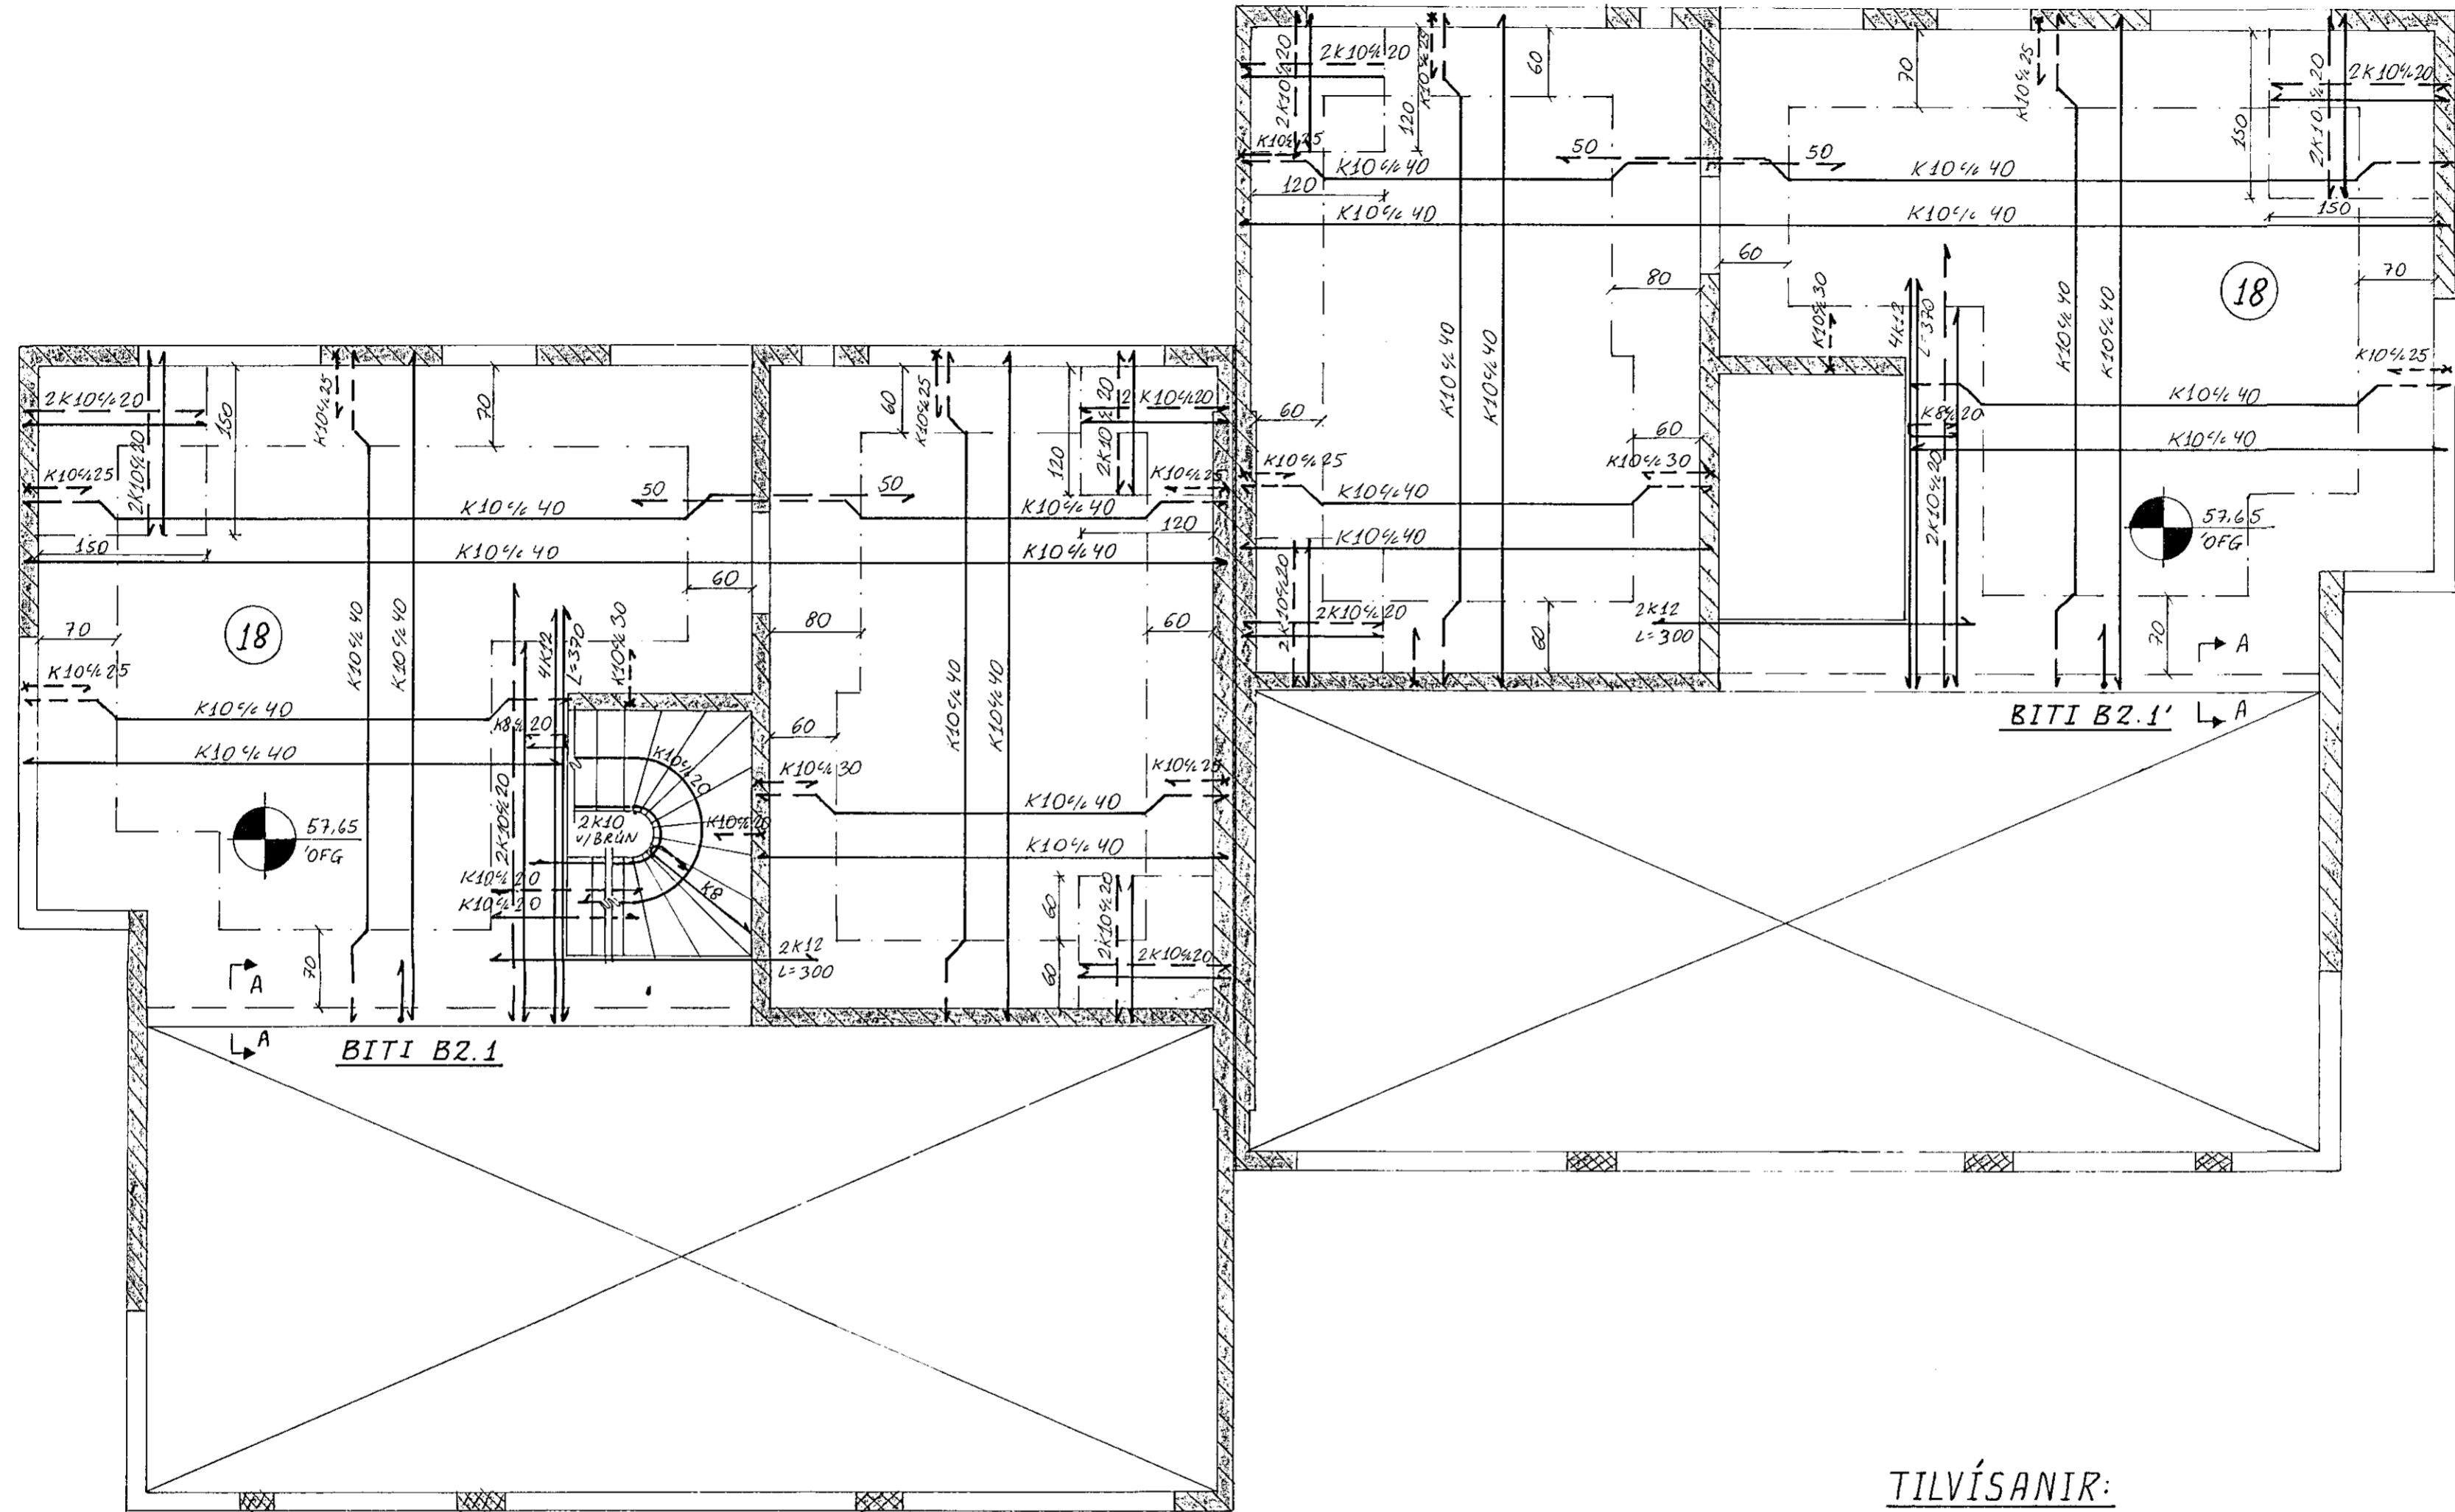

PLATA YFIR 2. HÆÐ, Grunnmynd. 1:50

TILVÍSANIR:

SKÝRINGAR SJÁ TEIKN NR. 1-01

BITI B2.1, Hliðarmynd. 1:50

BITI B2.1' ER SPEGILMYND.

SNIÐ A-A. 1:20

LINDARBERG 60 OG 62, Hafnarfirði

BR	DAG	BREYTING	REYKJAVÍK, D. 1.9.1990			KVARDI 1:50, 1:20		
			TEIKN	REIKN	VERK	BL NR	BR	
			JK	JK				
			ATH	SAMÞ				
					7	1-10		