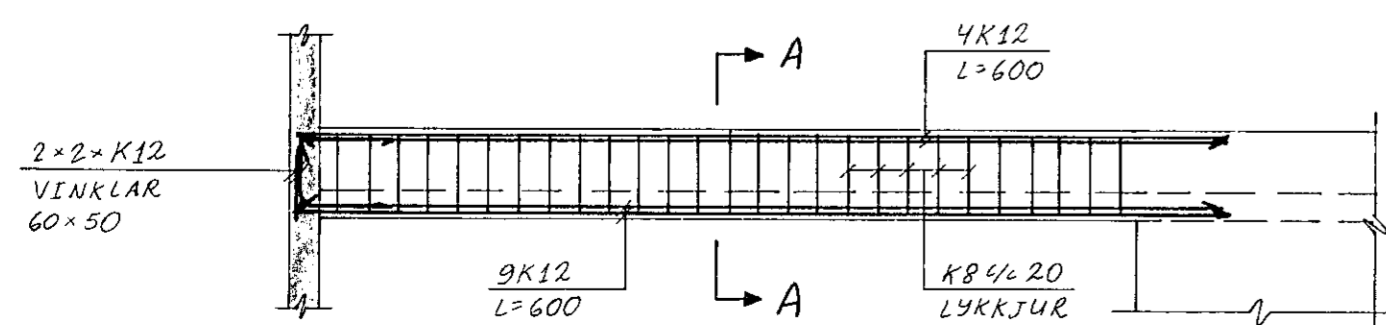

PLATA YFIR 2. HÆÐ, Grunnmynd. 1:50

TILVÍSANIR:

SKÝRINGAR SJÁ TEIKN NR. 1-01

BITI B2.1, Hliðarmynd. 1:50

BITI B2.1' ER SPEGILMYND.

SNIÐ A-A. 1:20

LINDARBERG 60 OG 62, Hafnarfirði

BR	DAG	BREYTING	REYKJAVÍK, D. 1.9.1990			KVARDI 1:50, 1:20		
			TEIKN	REIKN	VERK	BL NR	BR	
			JK	JK				
			ATH	SAMÞ				
					7	1-10		