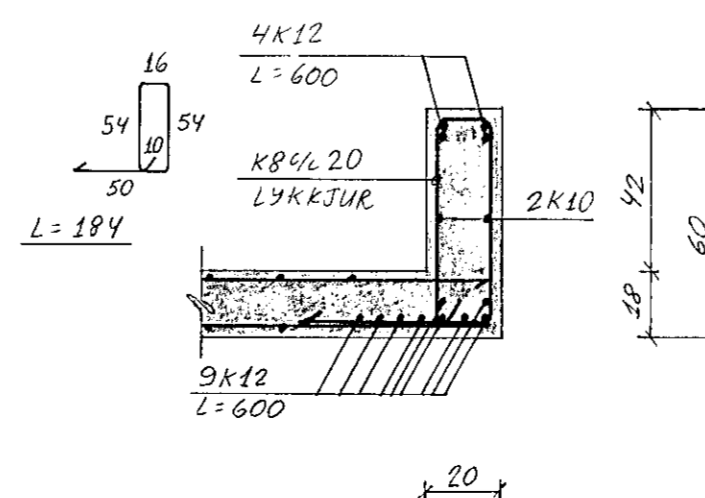

PLATA YFIR 2. HÆÐ, Grunnmynd. 1:50

TILVÍSANIR:

SKÝRINGAR SJÁ TEIKN NR. 1-01

BITI B2.1, Hliðarmynd. 1:50

BITI B2.1' ER SPEGILMYND.

SNIÐ A-A. 1:20

LINDARBERG 60 OG 62, Hafnarfirði

BR	DAG	BREYTING	REYKJAVÍK, D. 1.9.1990			KVARDI 1:50, 1:20		
			TEIKN	REIKN	VERK	BL NR	BR	
			JK	JK				
			ATH	SAMÞ				
					7	1-10		