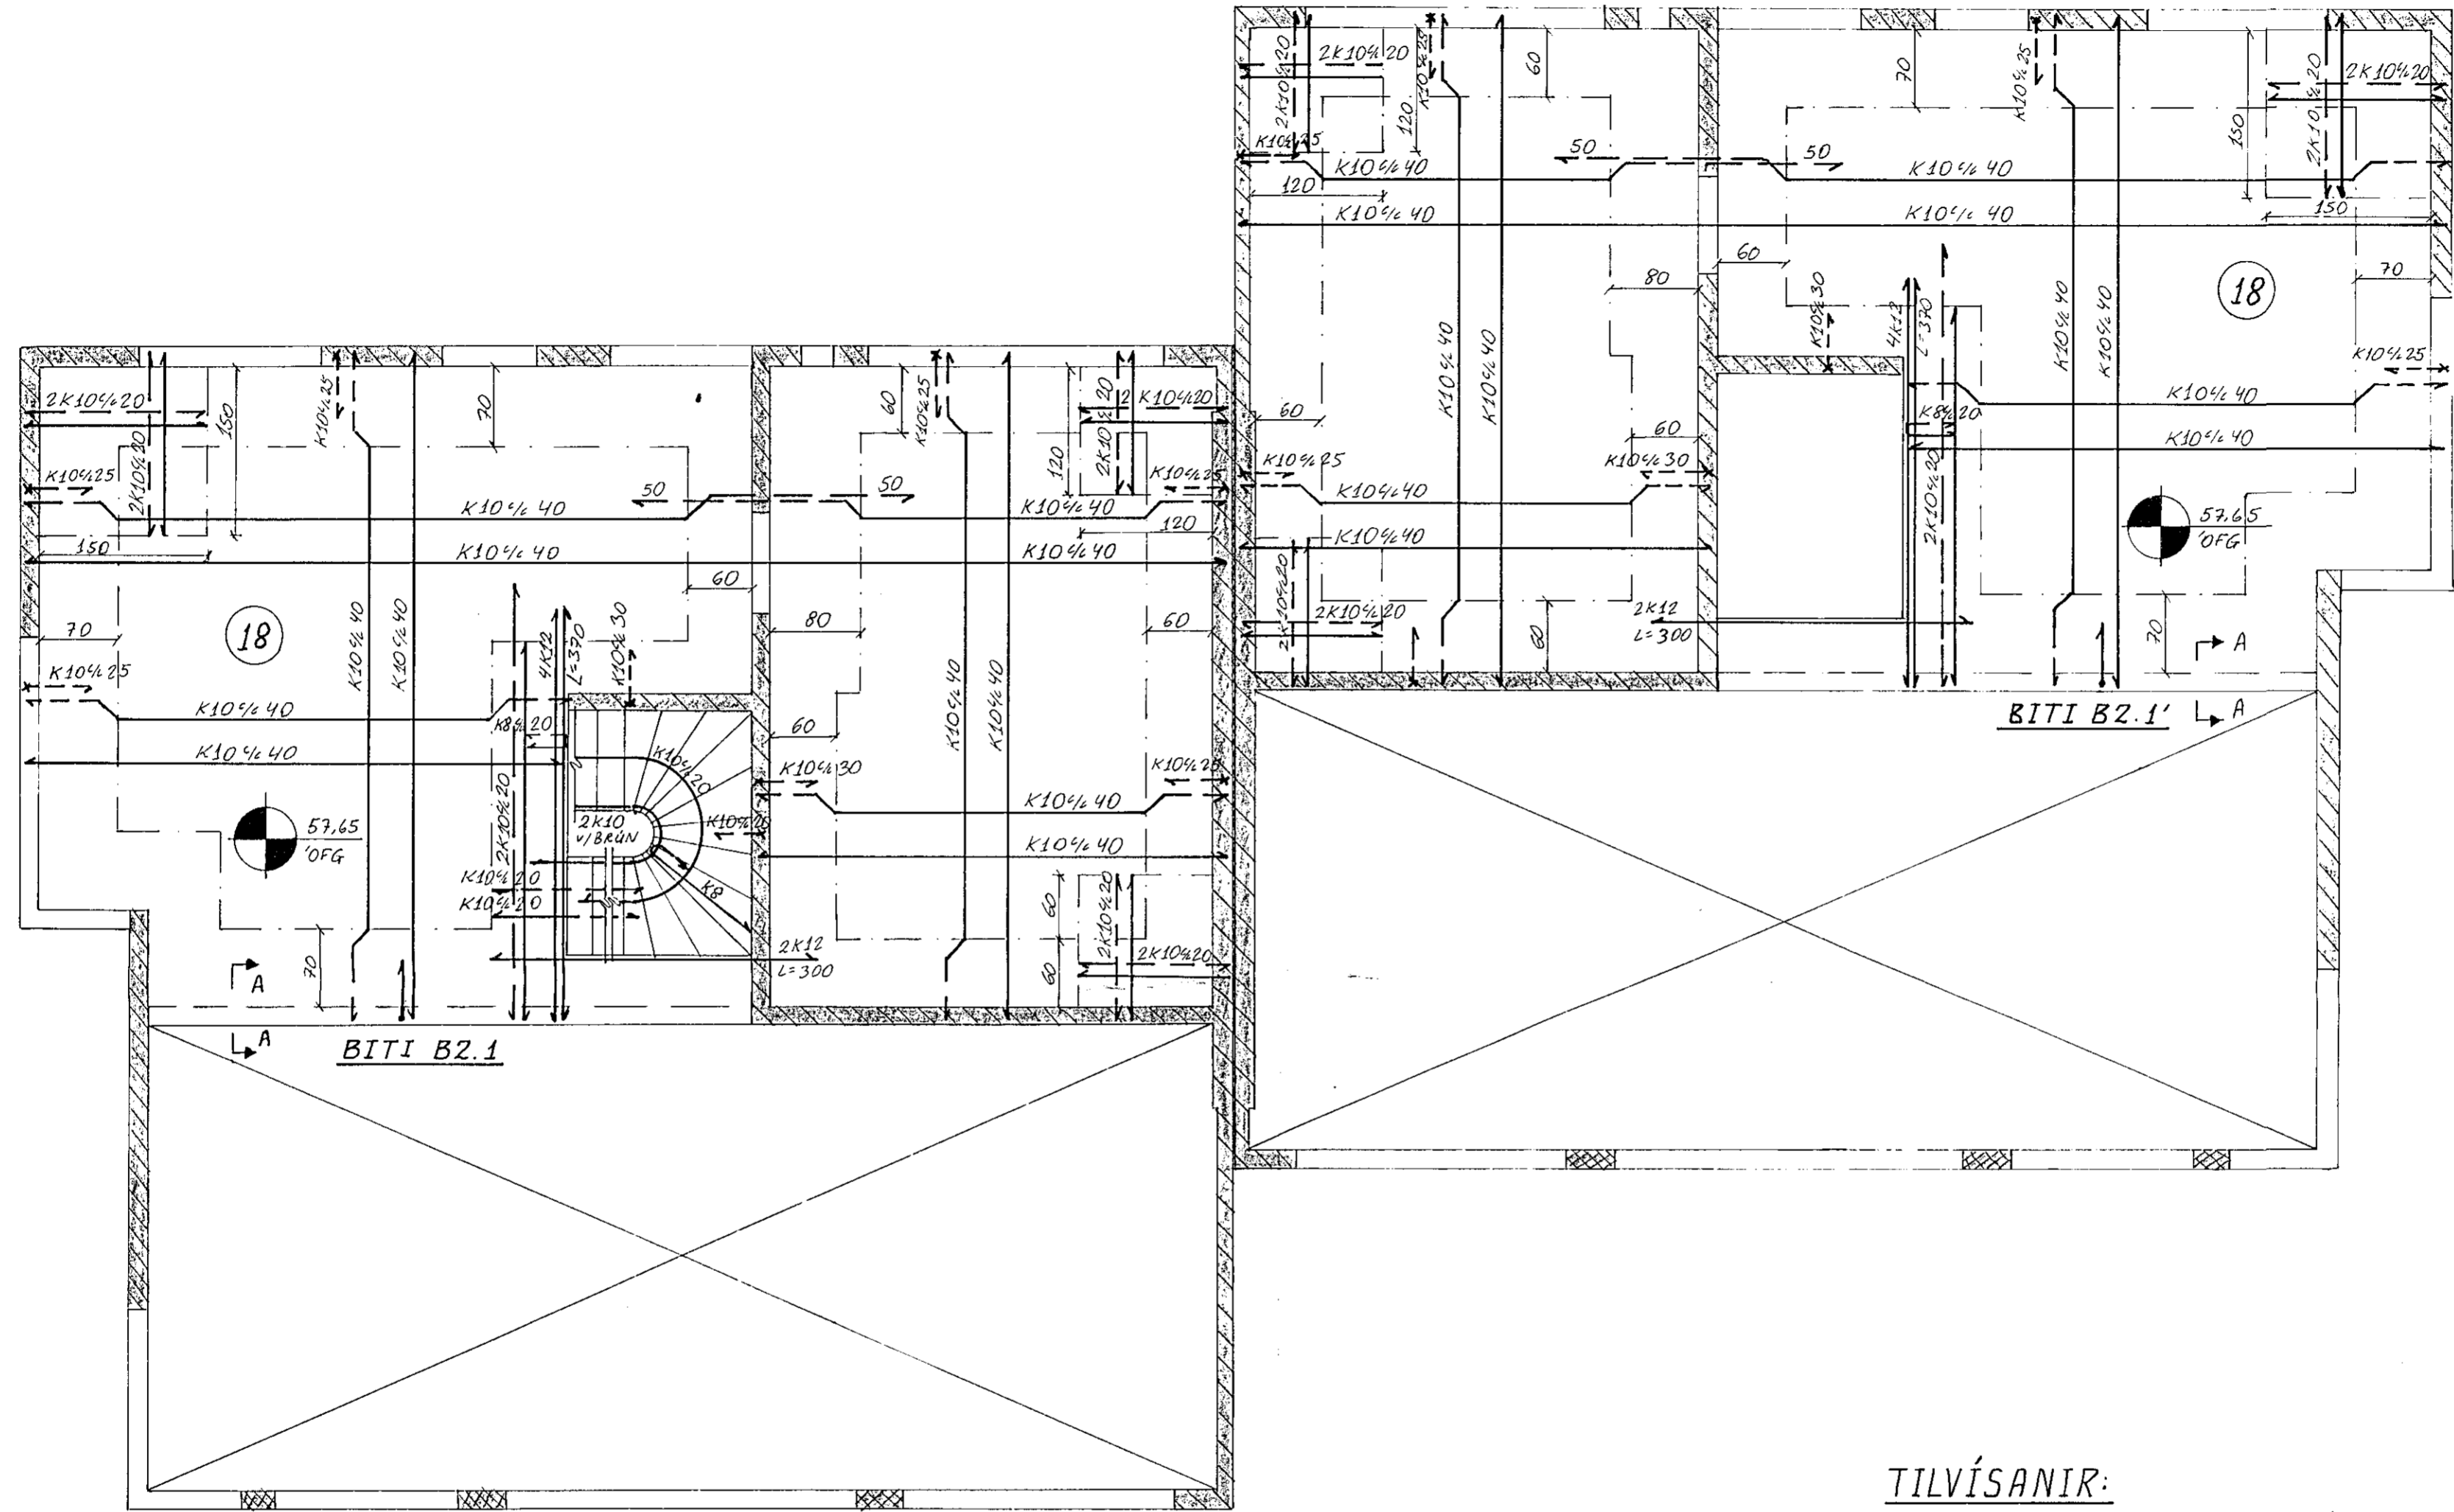

PLATA YFIR 2. HÆÐ, Grunnmynd. 1:50

TILVÍSANIR:

SKÝRINGAR..... SJÁ TEIKN NR. 1-01

BITI B2.1, Hliðarmynd. 1:50

BITI B2.1' ER SPEGILMYND.

SNIÐ A-A. 1:20

LINDARBERG 60 OG 62, Hafnarfirði

BR	DAG	BREYTING	REYKJAVÍK, Þ. 1. 9. 1990		
			TEIKN. JK	REIKN. JK	KVARDI 1:50, 1:20
			ATH	SAMP	VERK BL NR. BR
					7 1-10