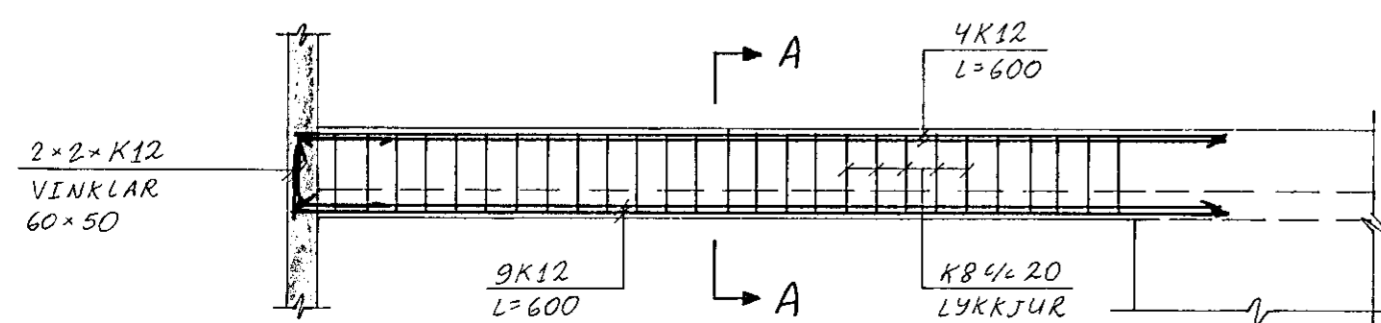

PLATA YFIR 2. HÆÐ, Grunnmynd. 1:50

TILVÍSANIR:

SKÝRINGAR..... SJÁ TEIKN NR. 1-01

BITI B2.1, Hliðarmynd. 1:50

BITI B2.1' ER SPEGILMYND.

SNIÐ A-A. 1:20

LINDARBERG 60 OG 62, Hafnarfirði

BR	DAG	BREYTING	REYKJAVÍK, Þ. 1. 9. 1990		
			TEIKN. JK	REIKN. JK	KVARDI 1:50, 1:20
			ATH	SAMP	VERK BL NR. BR
					7 1-10