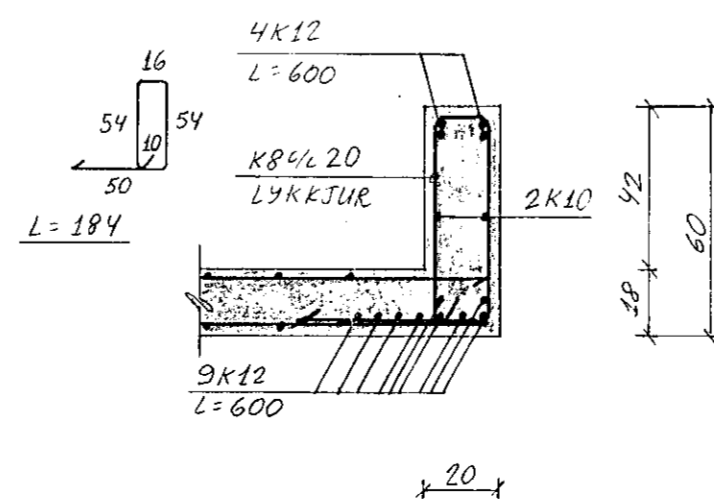

PLATA YFIR 2. HÆÐ, Grunnmynd. 1:50

TILVÍSANIR:

SKÝRINGAR..... SJÁ TEIKN NR. 1-01

BITI B2.1, Hliðarmynd. 1:50

BITI B2.1' ER SPEGILMYND.

SNIÐ A-A. 1:20

LINDARBERG 60 OG 62, Hafnarfirði

BR	DAG	BREYTING	REYKJAVÍK, Þ. 1. 9. 1990		
			TEIKN. JK	REIKN. JK	KVARDI 1:50, 1:20
			ATH	SAMP	VERK BL NR. BR
					7 1-10