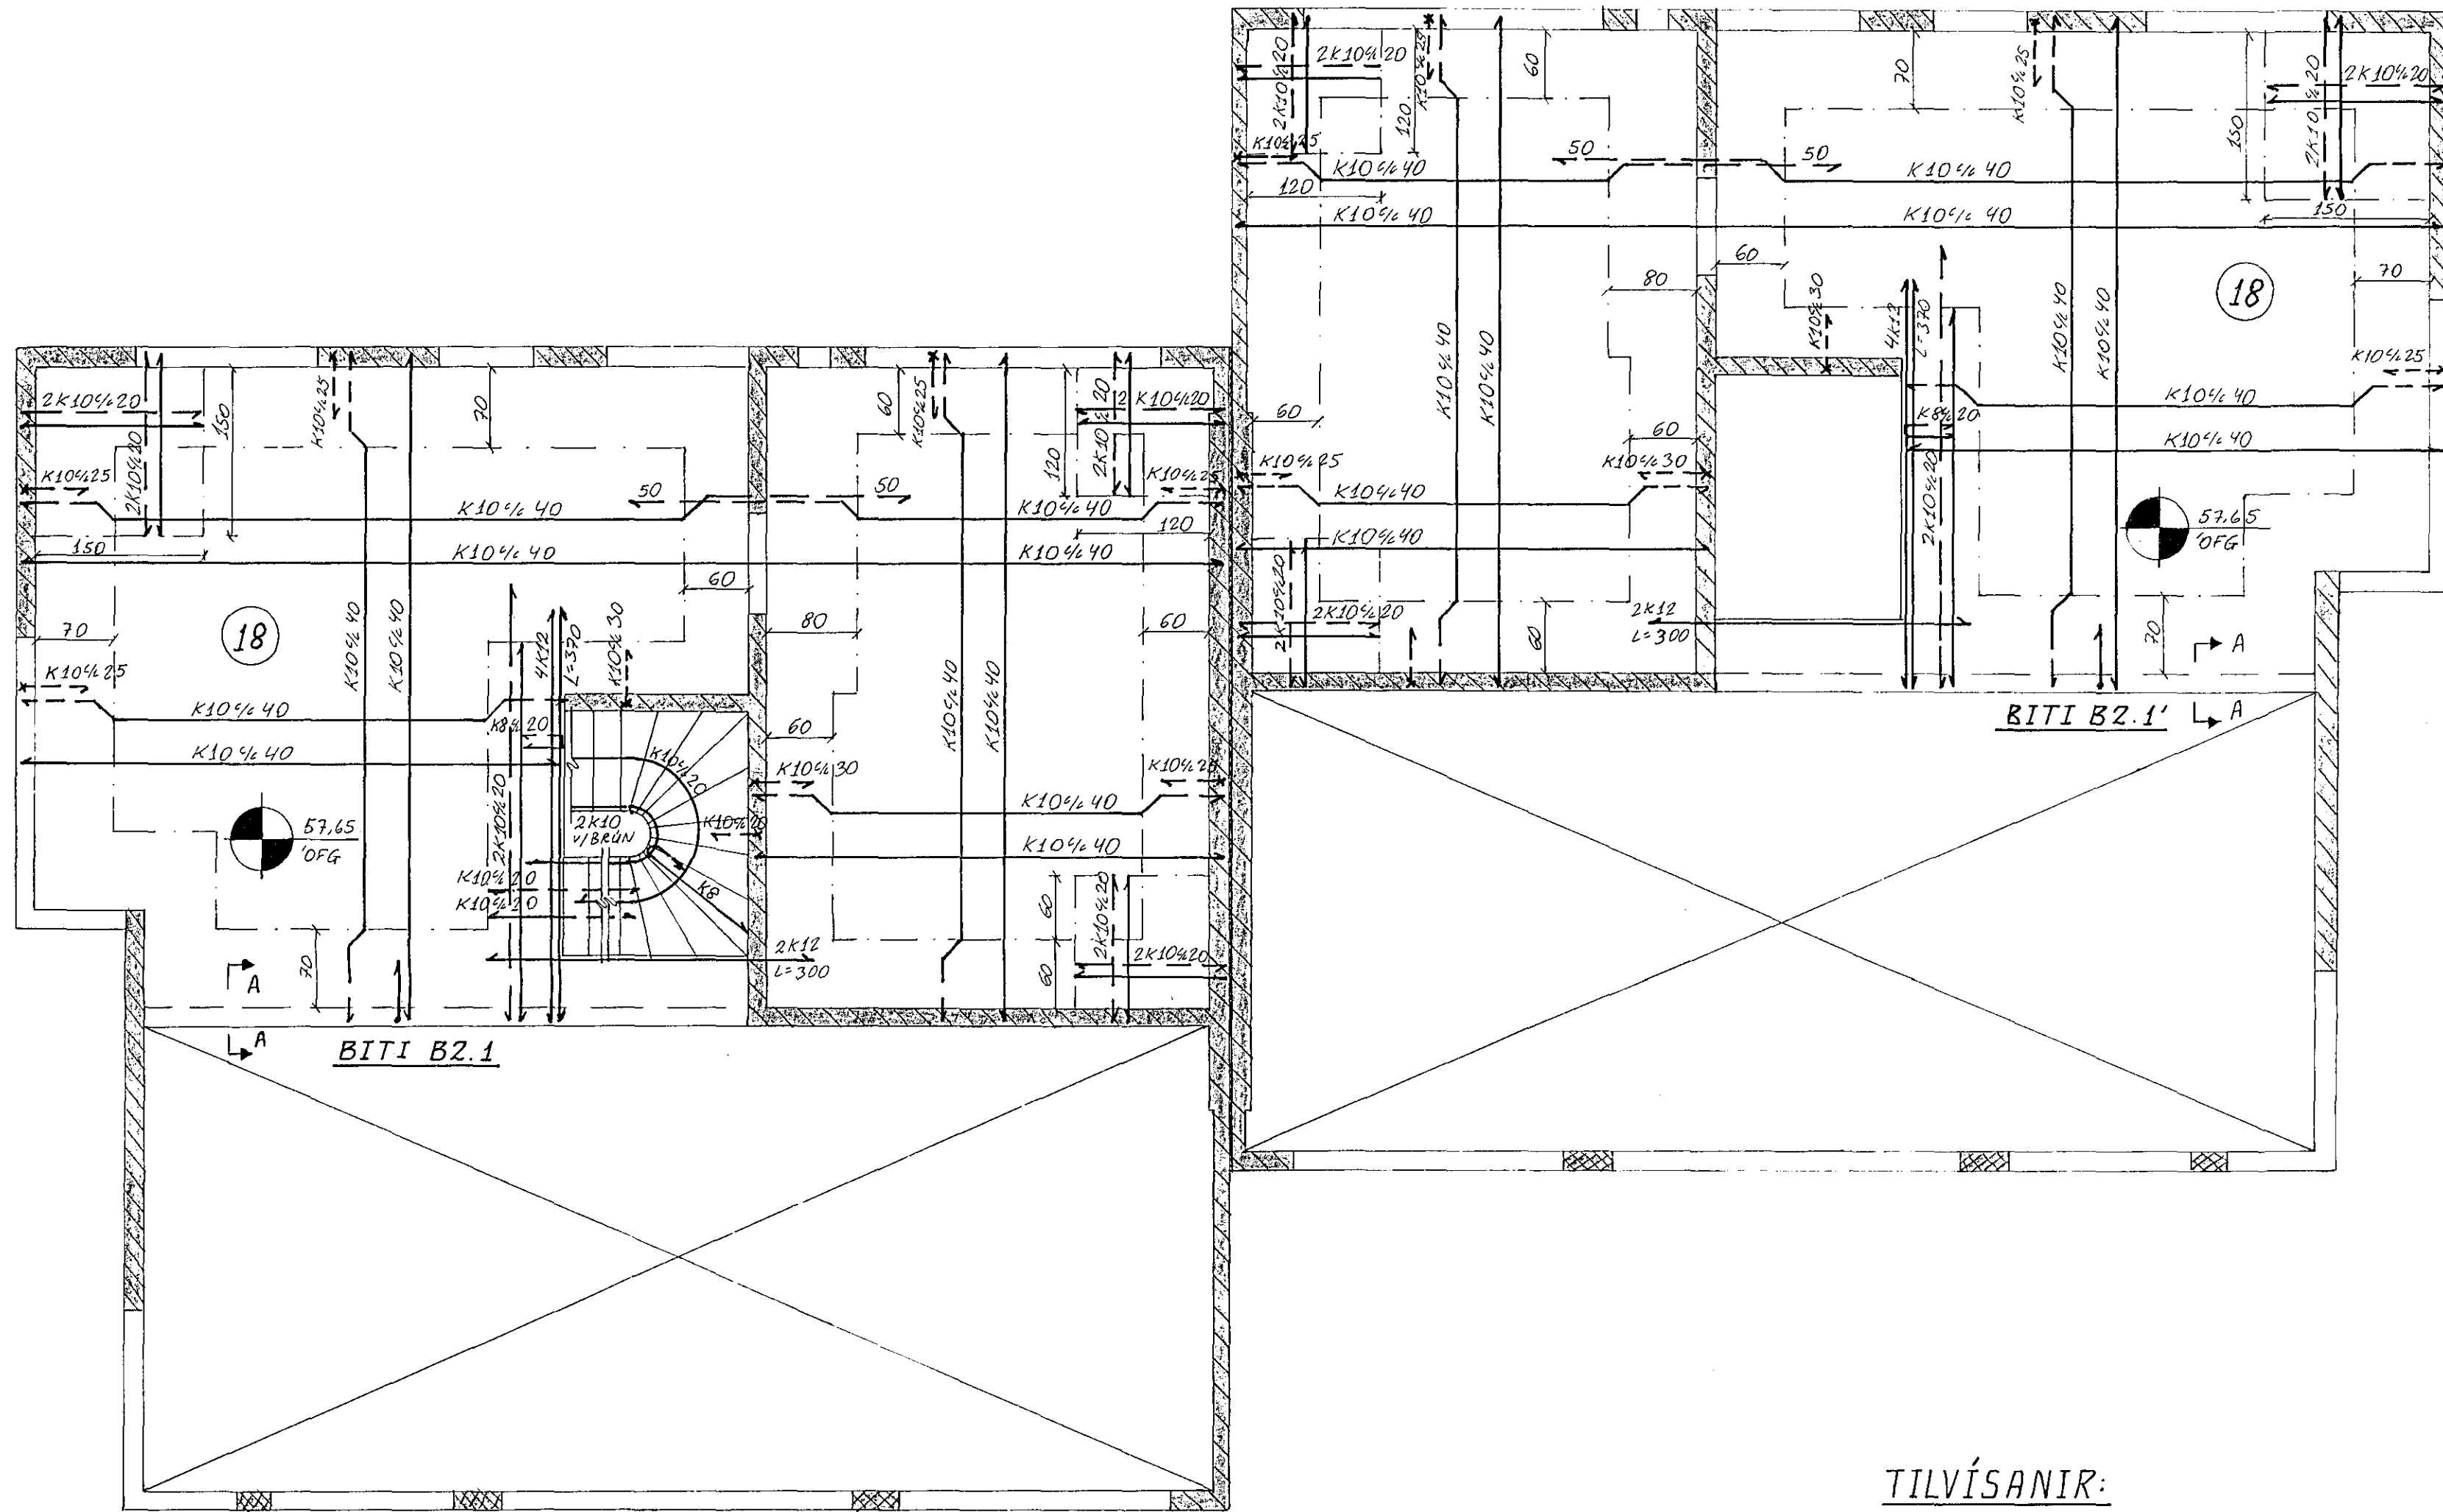

PLATA YFIR 2. HÆÐ, Grunnmynd. 1:50

TILVÍSANIR:

SKÝRINGAR SJÁ TEIKN NR. 1-01

BITI B2.1, Hliðarmynd. 1:50

BITI B2.1' ER SPEGILMYND.

SNIÐ A-A. 1:20

LINDARBERG 60 OG 62, Hafnarfirði

BR	DAG	BREYTING	PLATA YFIR 2. HÆÐ GRUNNMYND		