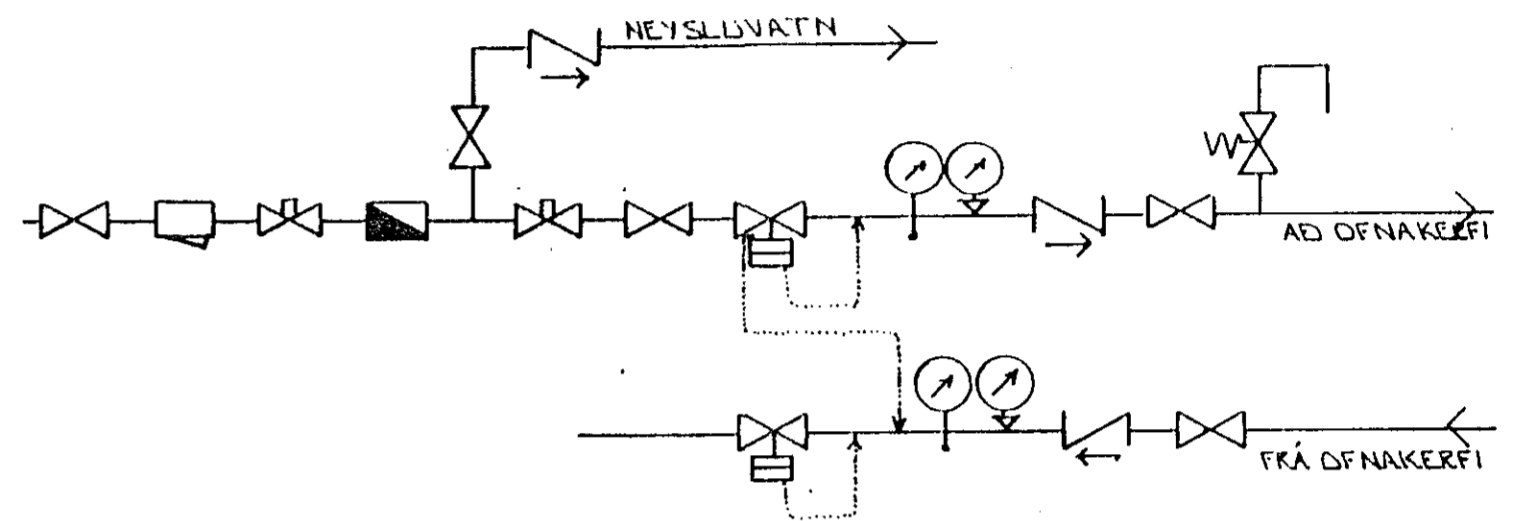

RÚMMYND HITALAGNA 1:50

OFNATAFLA.

OFN NR.	STADSETN.	HITA-MÖRF	LENGD	WÆÐ	TENG.	GERED
101	ELDHUS		720	800	C-D	II K
102	HERBERGI		1100	600	A-D	II K
103	STOFA		2700	300	A-D	II K
104	BARSTOFA		1740	600	B-C	II K
105	SVEFNHE.		1440	600	A-D	II K
106	BAÐ		790	600	A-B	IK
107	ANDDYRI		640	600	C-D	IK

TENGIMYND MELAGR. HITAVEITU.

SKÝRINGAR:

GRUNNMÝND HITALAGNA SJÁ BL.NR. 2-01.

28 OCT 1991

BR.NR.	DAGS	EDLI	BREVTINGAR	SIGN.
MÓTABÆÐ 20 HAFNARFJÖRÐI				DAGS OKT '91
RÚMMYND HITALAGNA.				HANNAÐ
				TEIKNAD 20.
				VERK NR 9157
MÆLIKV.				BLAD NR.
SIGURÐUR ÞORLEIFSSON TEKNIFRÆÐINGUR F.T.F.I.				2-02
STRANDGÖTU 11 HAFNARFJÖRÐI SÍMI 54751/54255				