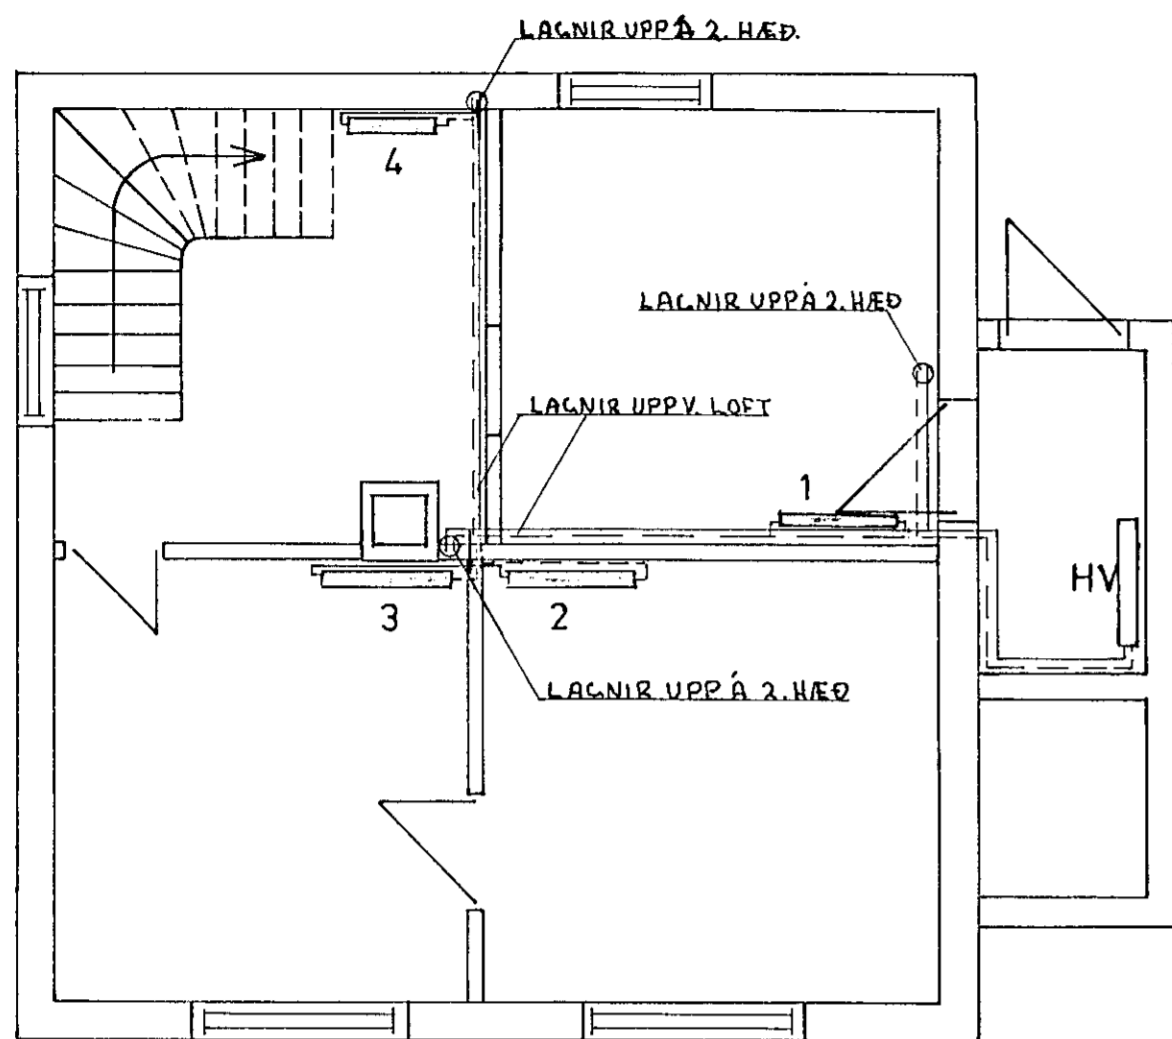

HITALAGNIR KJALLARA
GRUNNMYND 1:50

HITALAGNIR MIÐHÆÐAR
GRUNNMYND 1:50

TENGIMYND HITAVEITU

RÚMMYND
HITALAGNA 1:50

OFNASKRÁ

Nr.	kcal/h	MESTA LENGD	MESTA HÆÐ	TENGING
1	750	120	50	AD 10
2	1020	40	93	" "
3	890	35	93	" "
4	550	100	50	" "
5	570	80	60	" "
6	2300	90	93	" "
7	660	82	53	" "