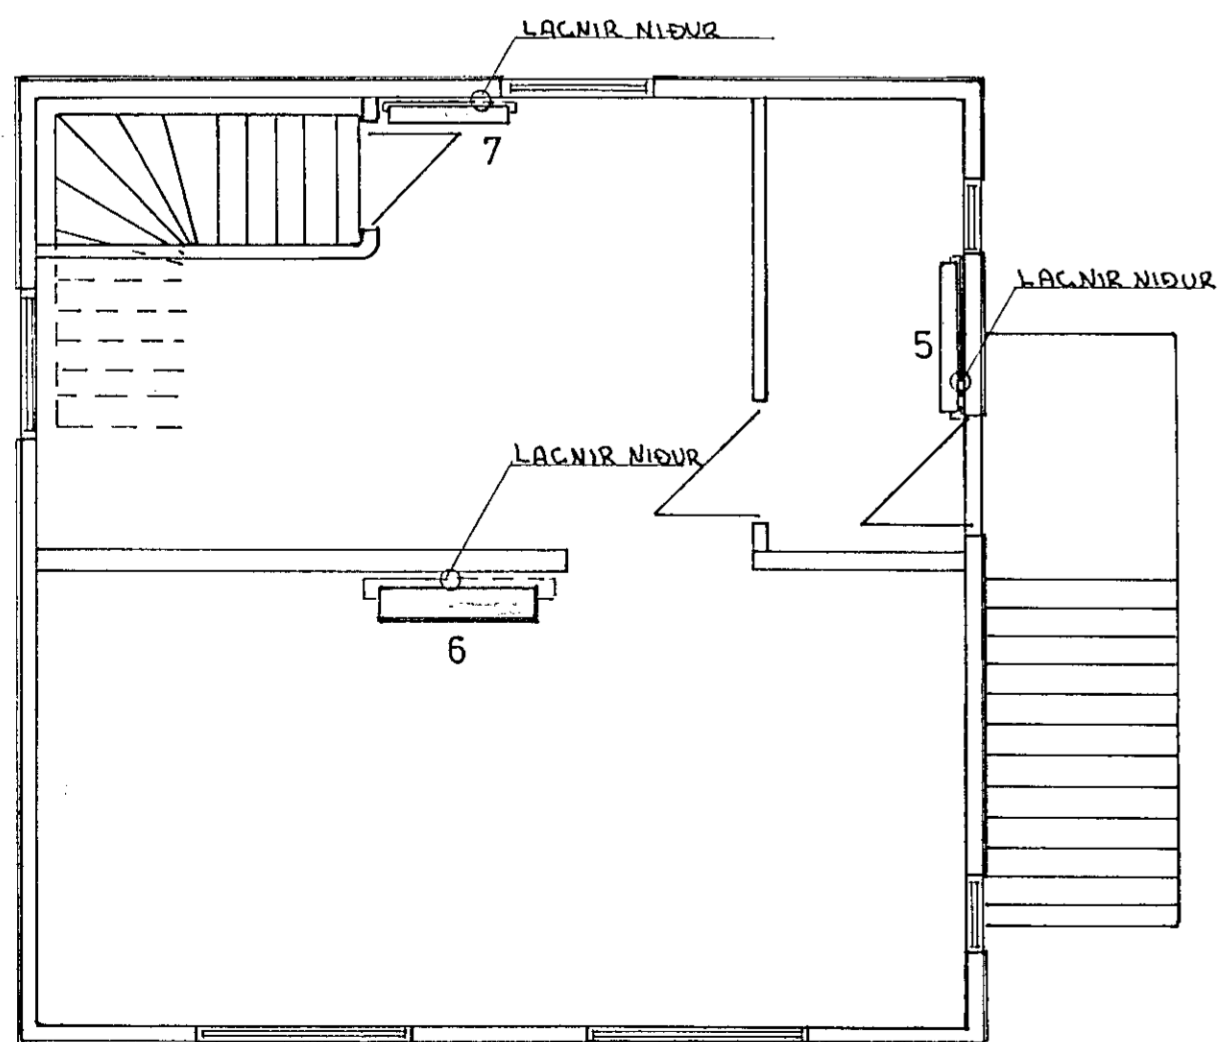

HITALAGNIR MIÐHÆÐAR
GRUNNMYND 1:50