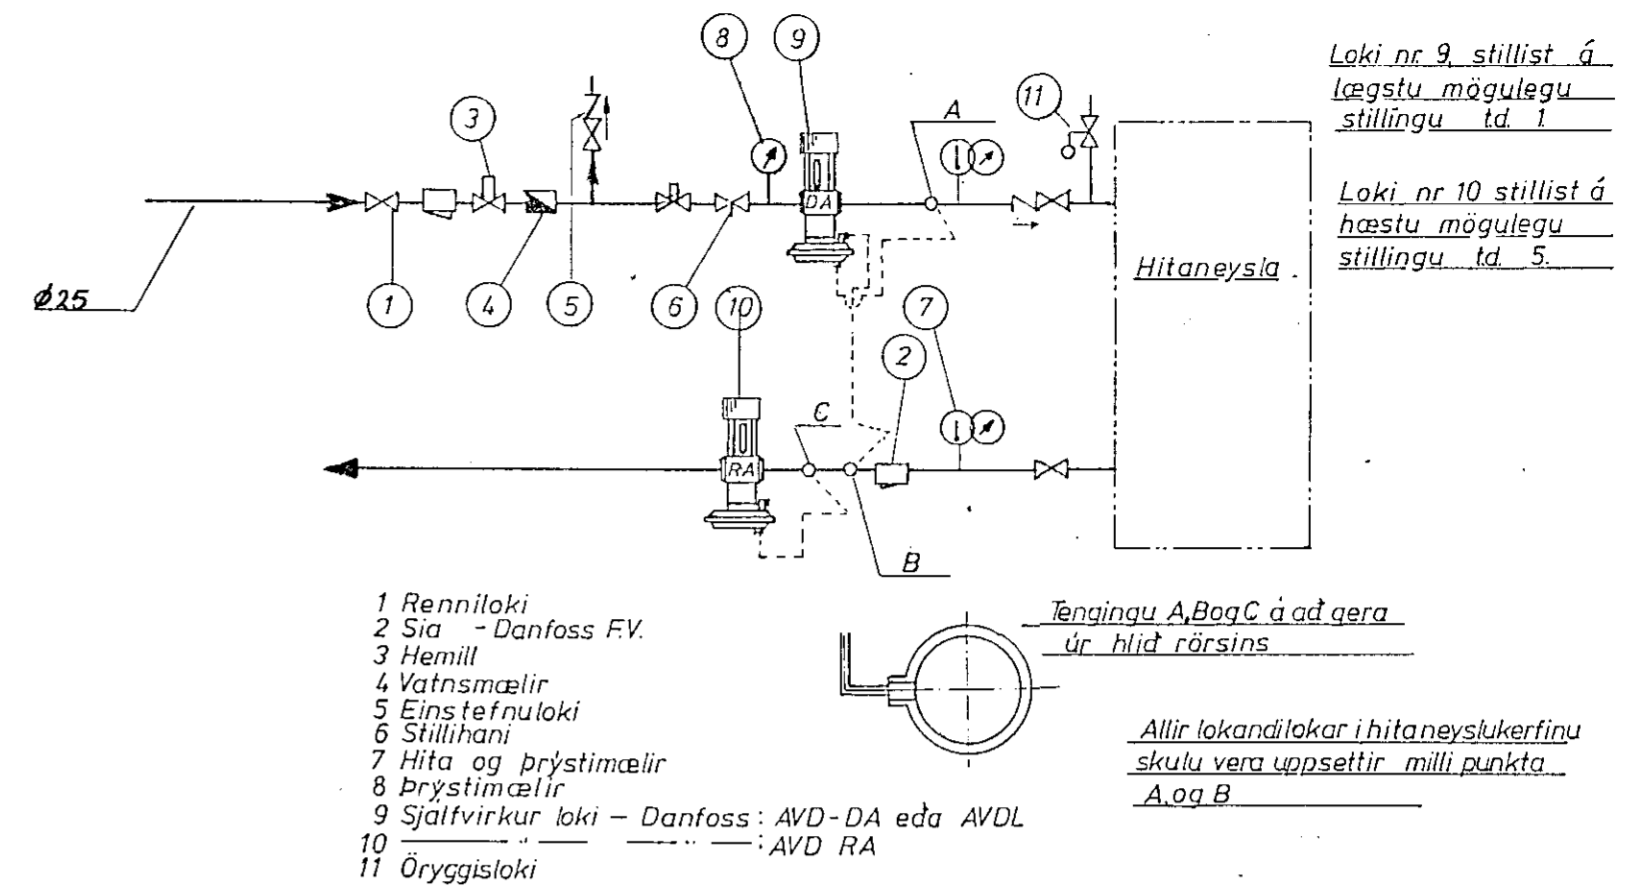

HITALAGNIR KJALLARA
GRUNNMYND 1:50

HITALAGNIR MIÐHÆÐAR
GRUNNMYND 1:50

TENGIMYND HITAVEITU

RÚMMYND
HITALAGNA 1:50

OFNASKRÁ

Nr.	kcal/h	MESTA LENGD	MESTA HÆÐ	TENGING
1	750	120	50	AD 10
2	1020	40	93	" "
3	890	35	93	" "
4	550	100	50	" "
5	570	80	60	" "
6	2300	90	93	" "
7	660	82	53	" "