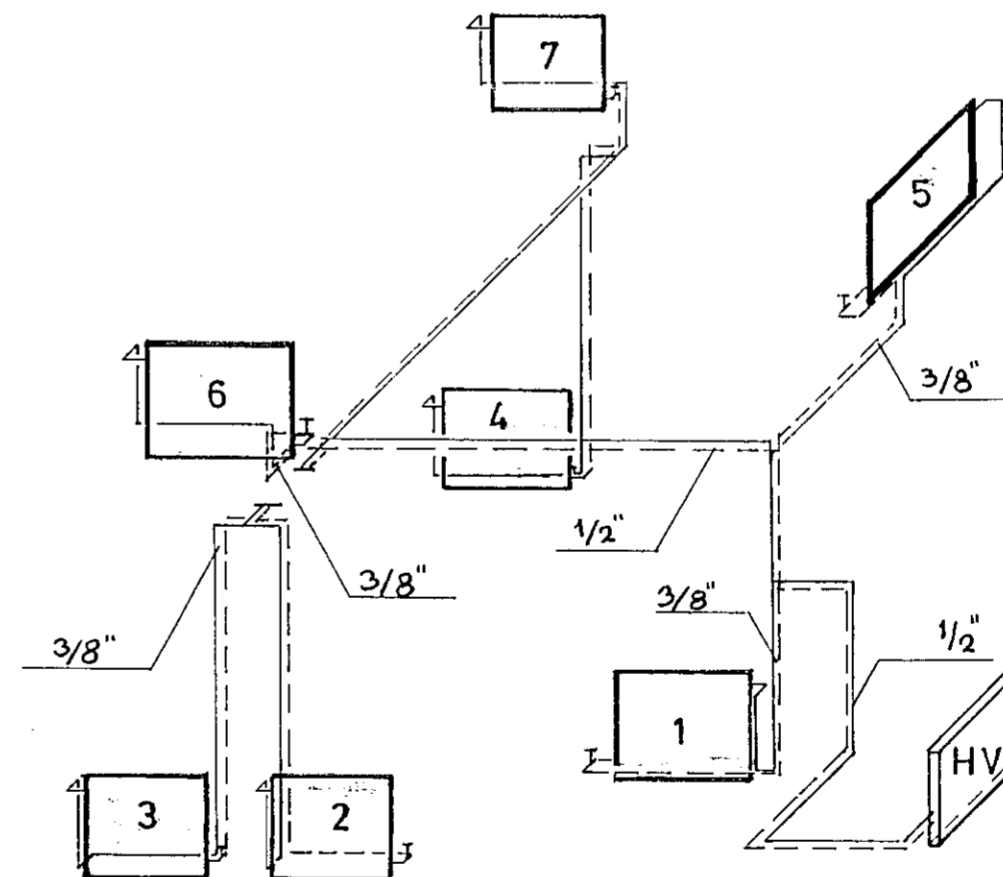

HITALAGNIR KJALLARA
GRUNNMYND 1:50

HITALAGNIR MIÐHÆÐAR
GRUNNMYND 1:50

TENGIMYND HITAVEITU

RÚMMYND
HITALAGNA 1:50

OFNASKRÁ

Nr.	kcal/h	MESTA LENGD	MESTA HÆÐ	TENGING
1	750	120	50	AD 10
2	1020	40	93	" "
3	890	35	93	" "
4	550	100	50	" "
5	570	80	60	" "
6	2300	90	93	" "
7	660	82	53	" "