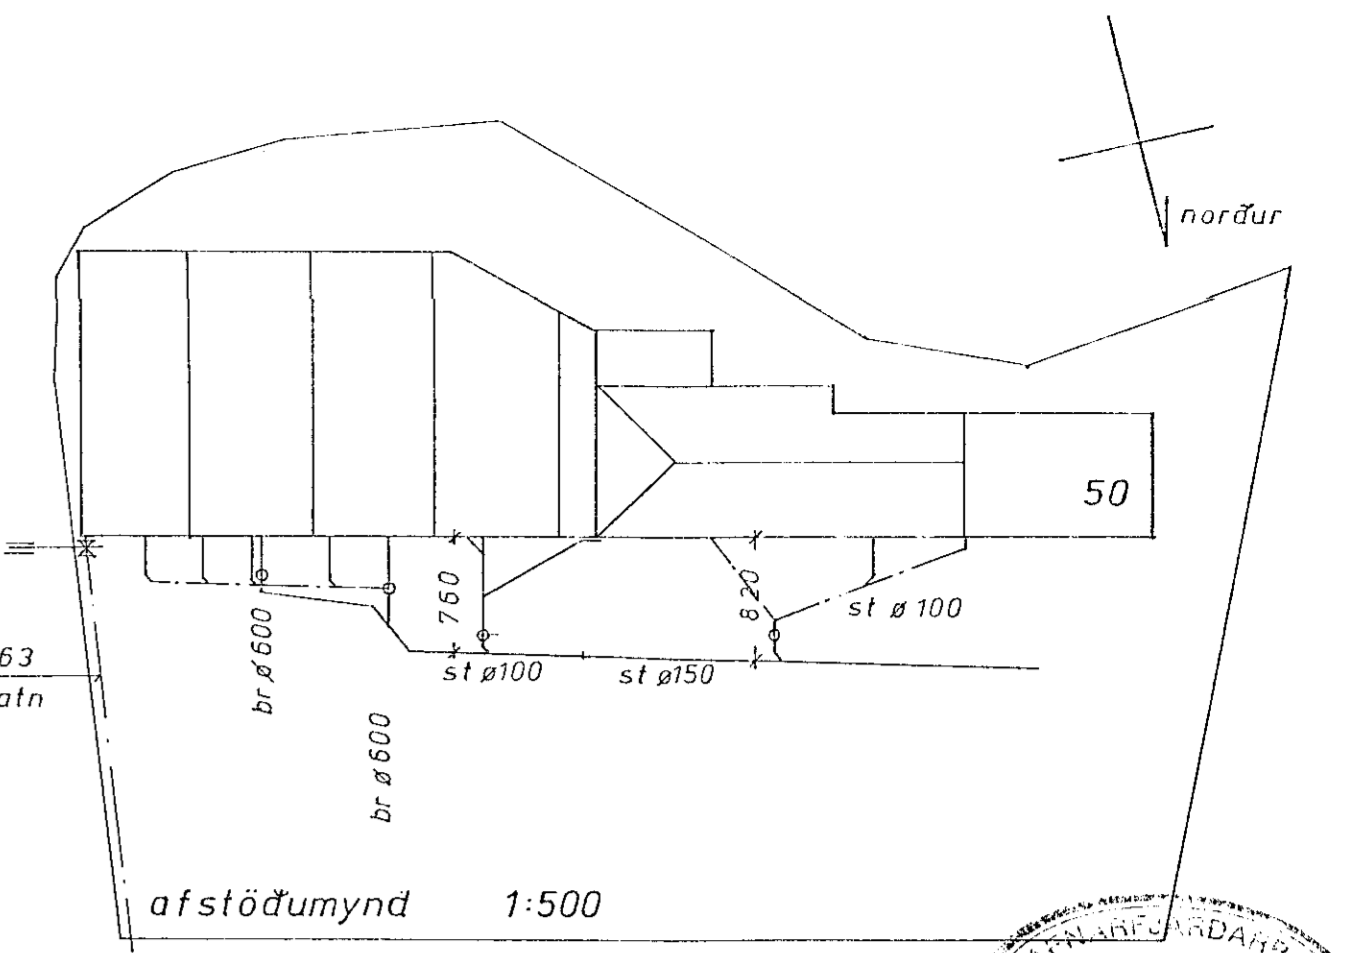

- SKOLFLOGN
- ..... REGNVATNS OG DRENLÖGN
- REGNVATNSLÖGN
- KALT HEYSLUVATN

FRÆRENNSLISLAGNIR Í GRUNNI MA LEGGJA Í STEINSTEYPTRI LÖGN  
BDA Í PVC. LAGNIR UTI, SJA GRUNNHYNDIR.

teikningu breytt 21.10.1991 brunnur / kalt vatn