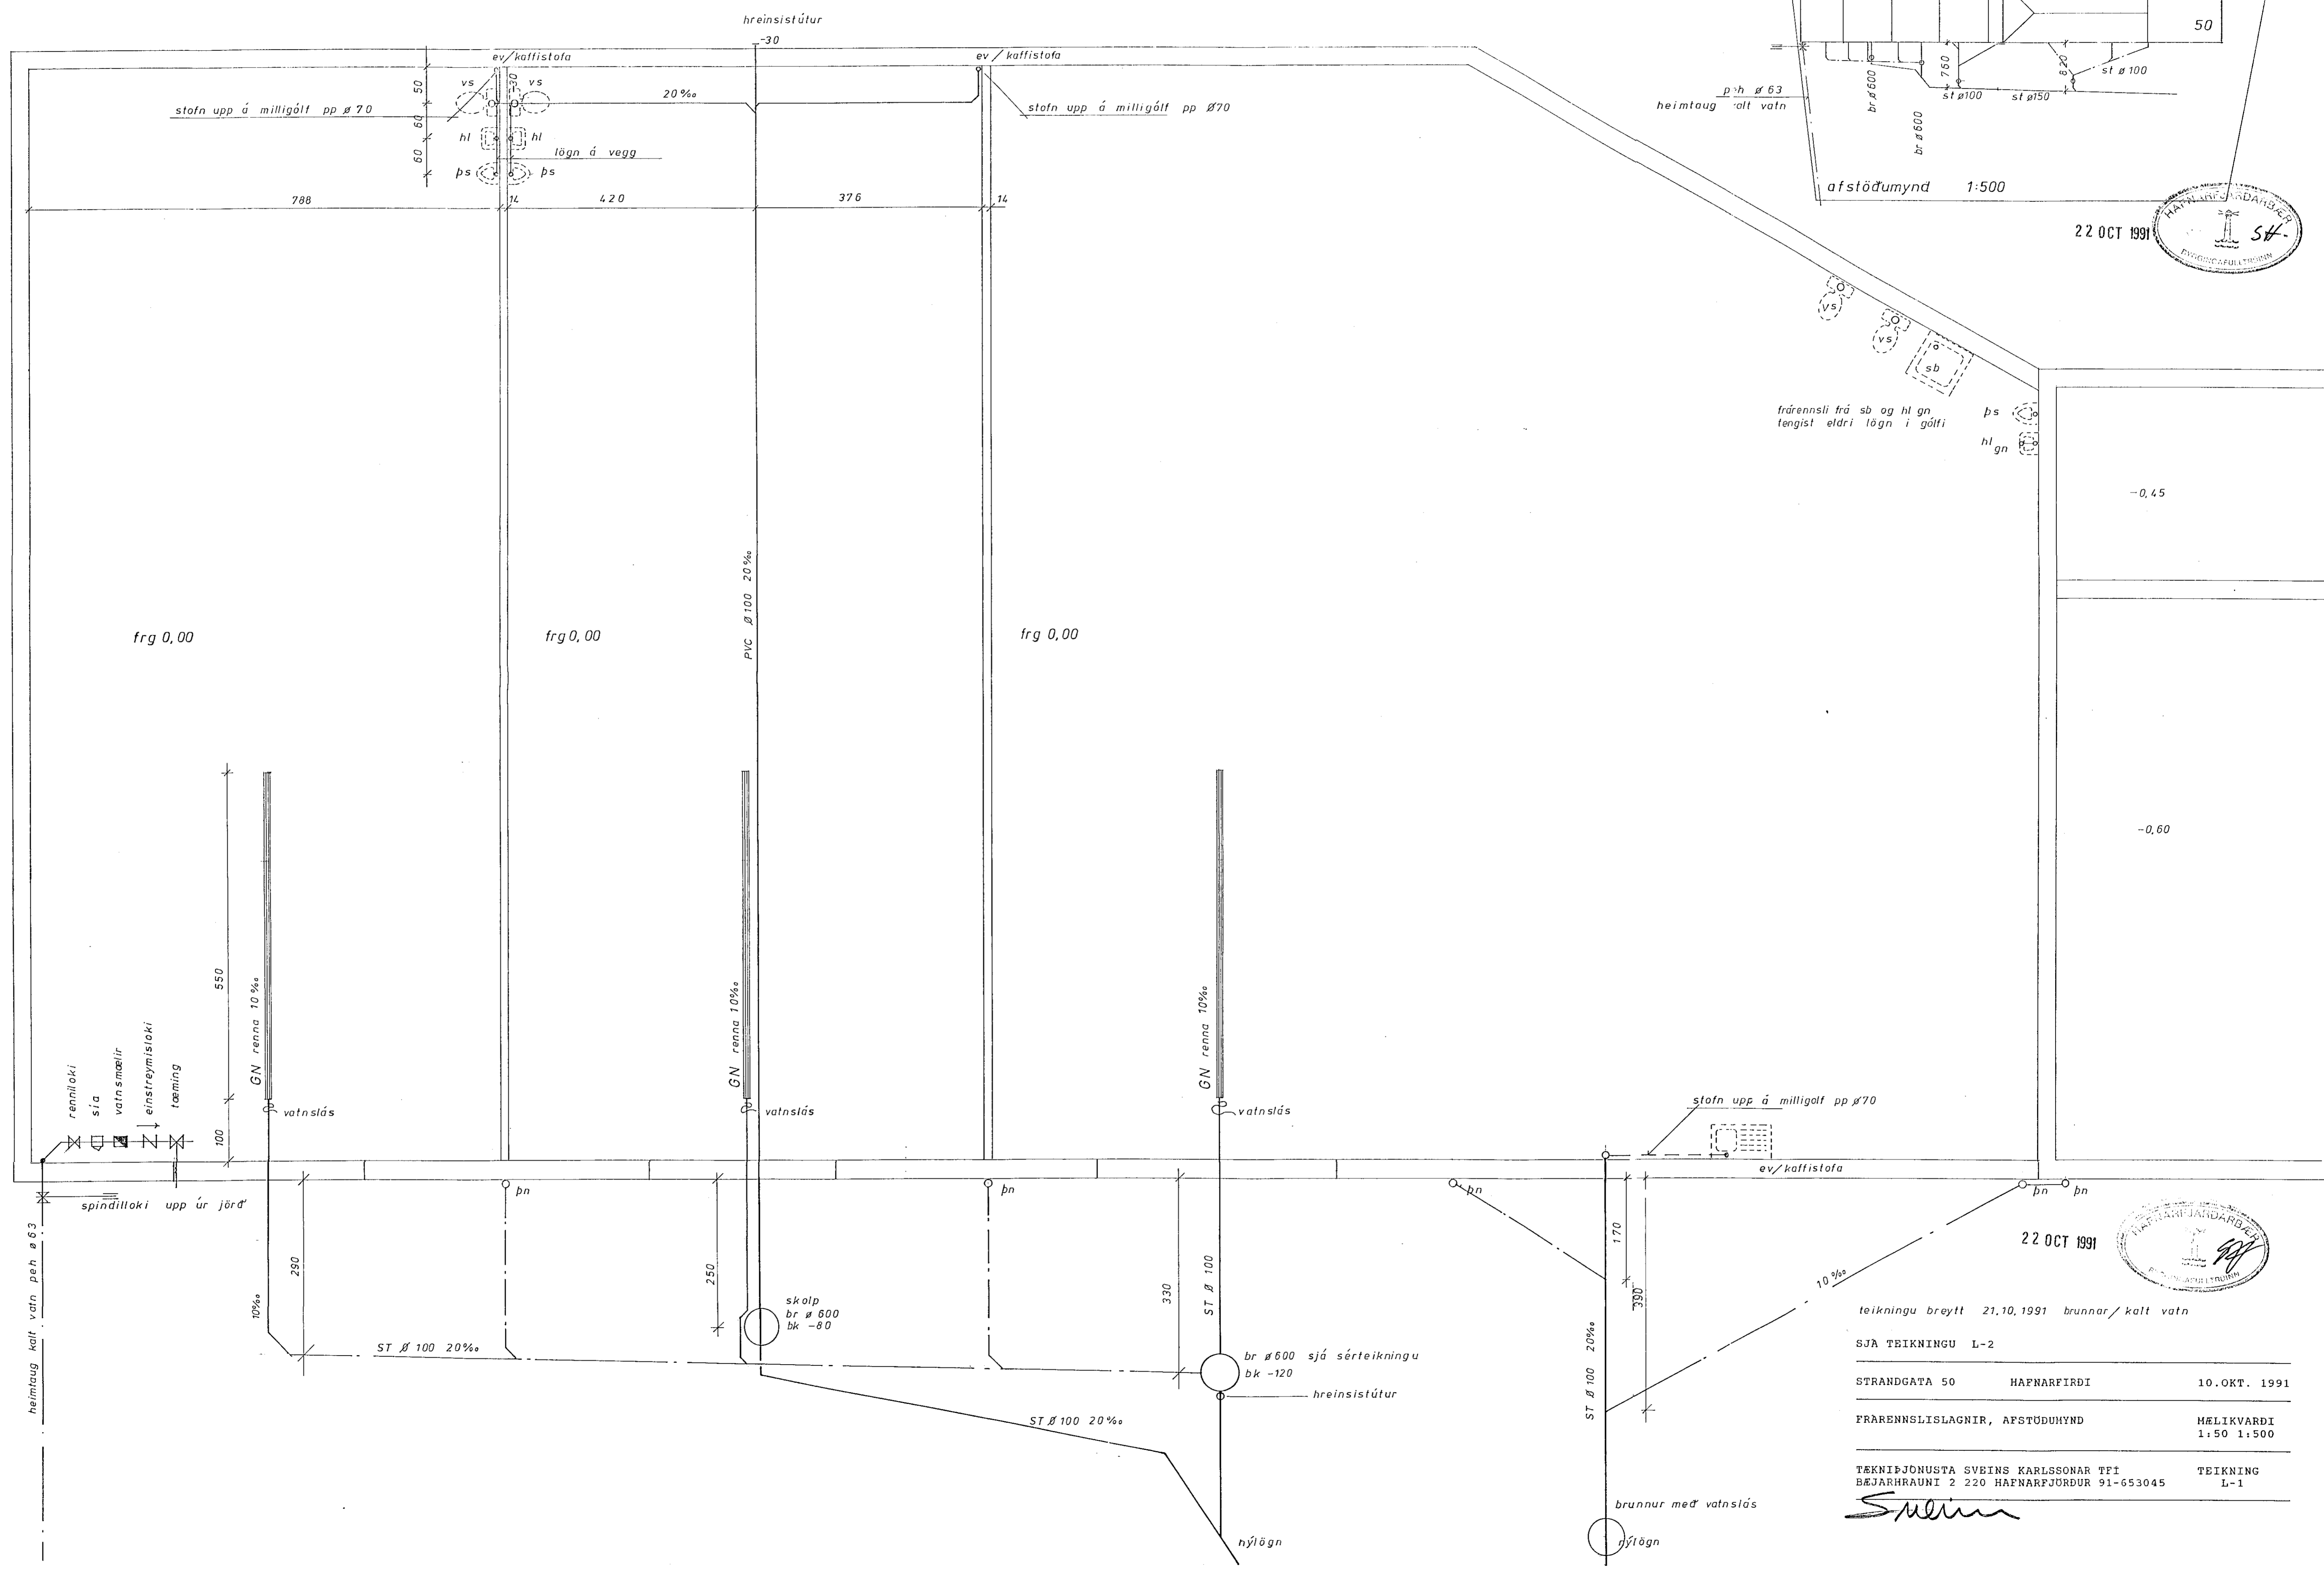

- SKOLFLOGN
- ..... REGNVATNS OG DRENLÖGN
- REGNVATNSLÖGN
- KALT HEYSLUVATN

FRÆRENNSLISLAGNIR Í GRUNNI MA LEGGJA Í STEINSTEYPTRI LÖGN  
BDA Í PVC. LAGNIR UTI, SJA GRUNNHYNDIR.

teikningu breytt 21.10.1991 brunnur / kalt vatn

SJA TEIKNINGU L-2

STRANDGATA 50 HAFNARFIRDI 10.OKT. 1991

FRÆRENNSLISLAGNIR, AFSTÖÐUMYND MÆLIKVARDI 1:50 1:500

TEKNIÞJONUSTA SVEINS KARLSSONAR TFI TEIKNING  
BEJARHRAUNI 2 220 HAFNARFJURÐUR 91-653045 L-1

*Svein*