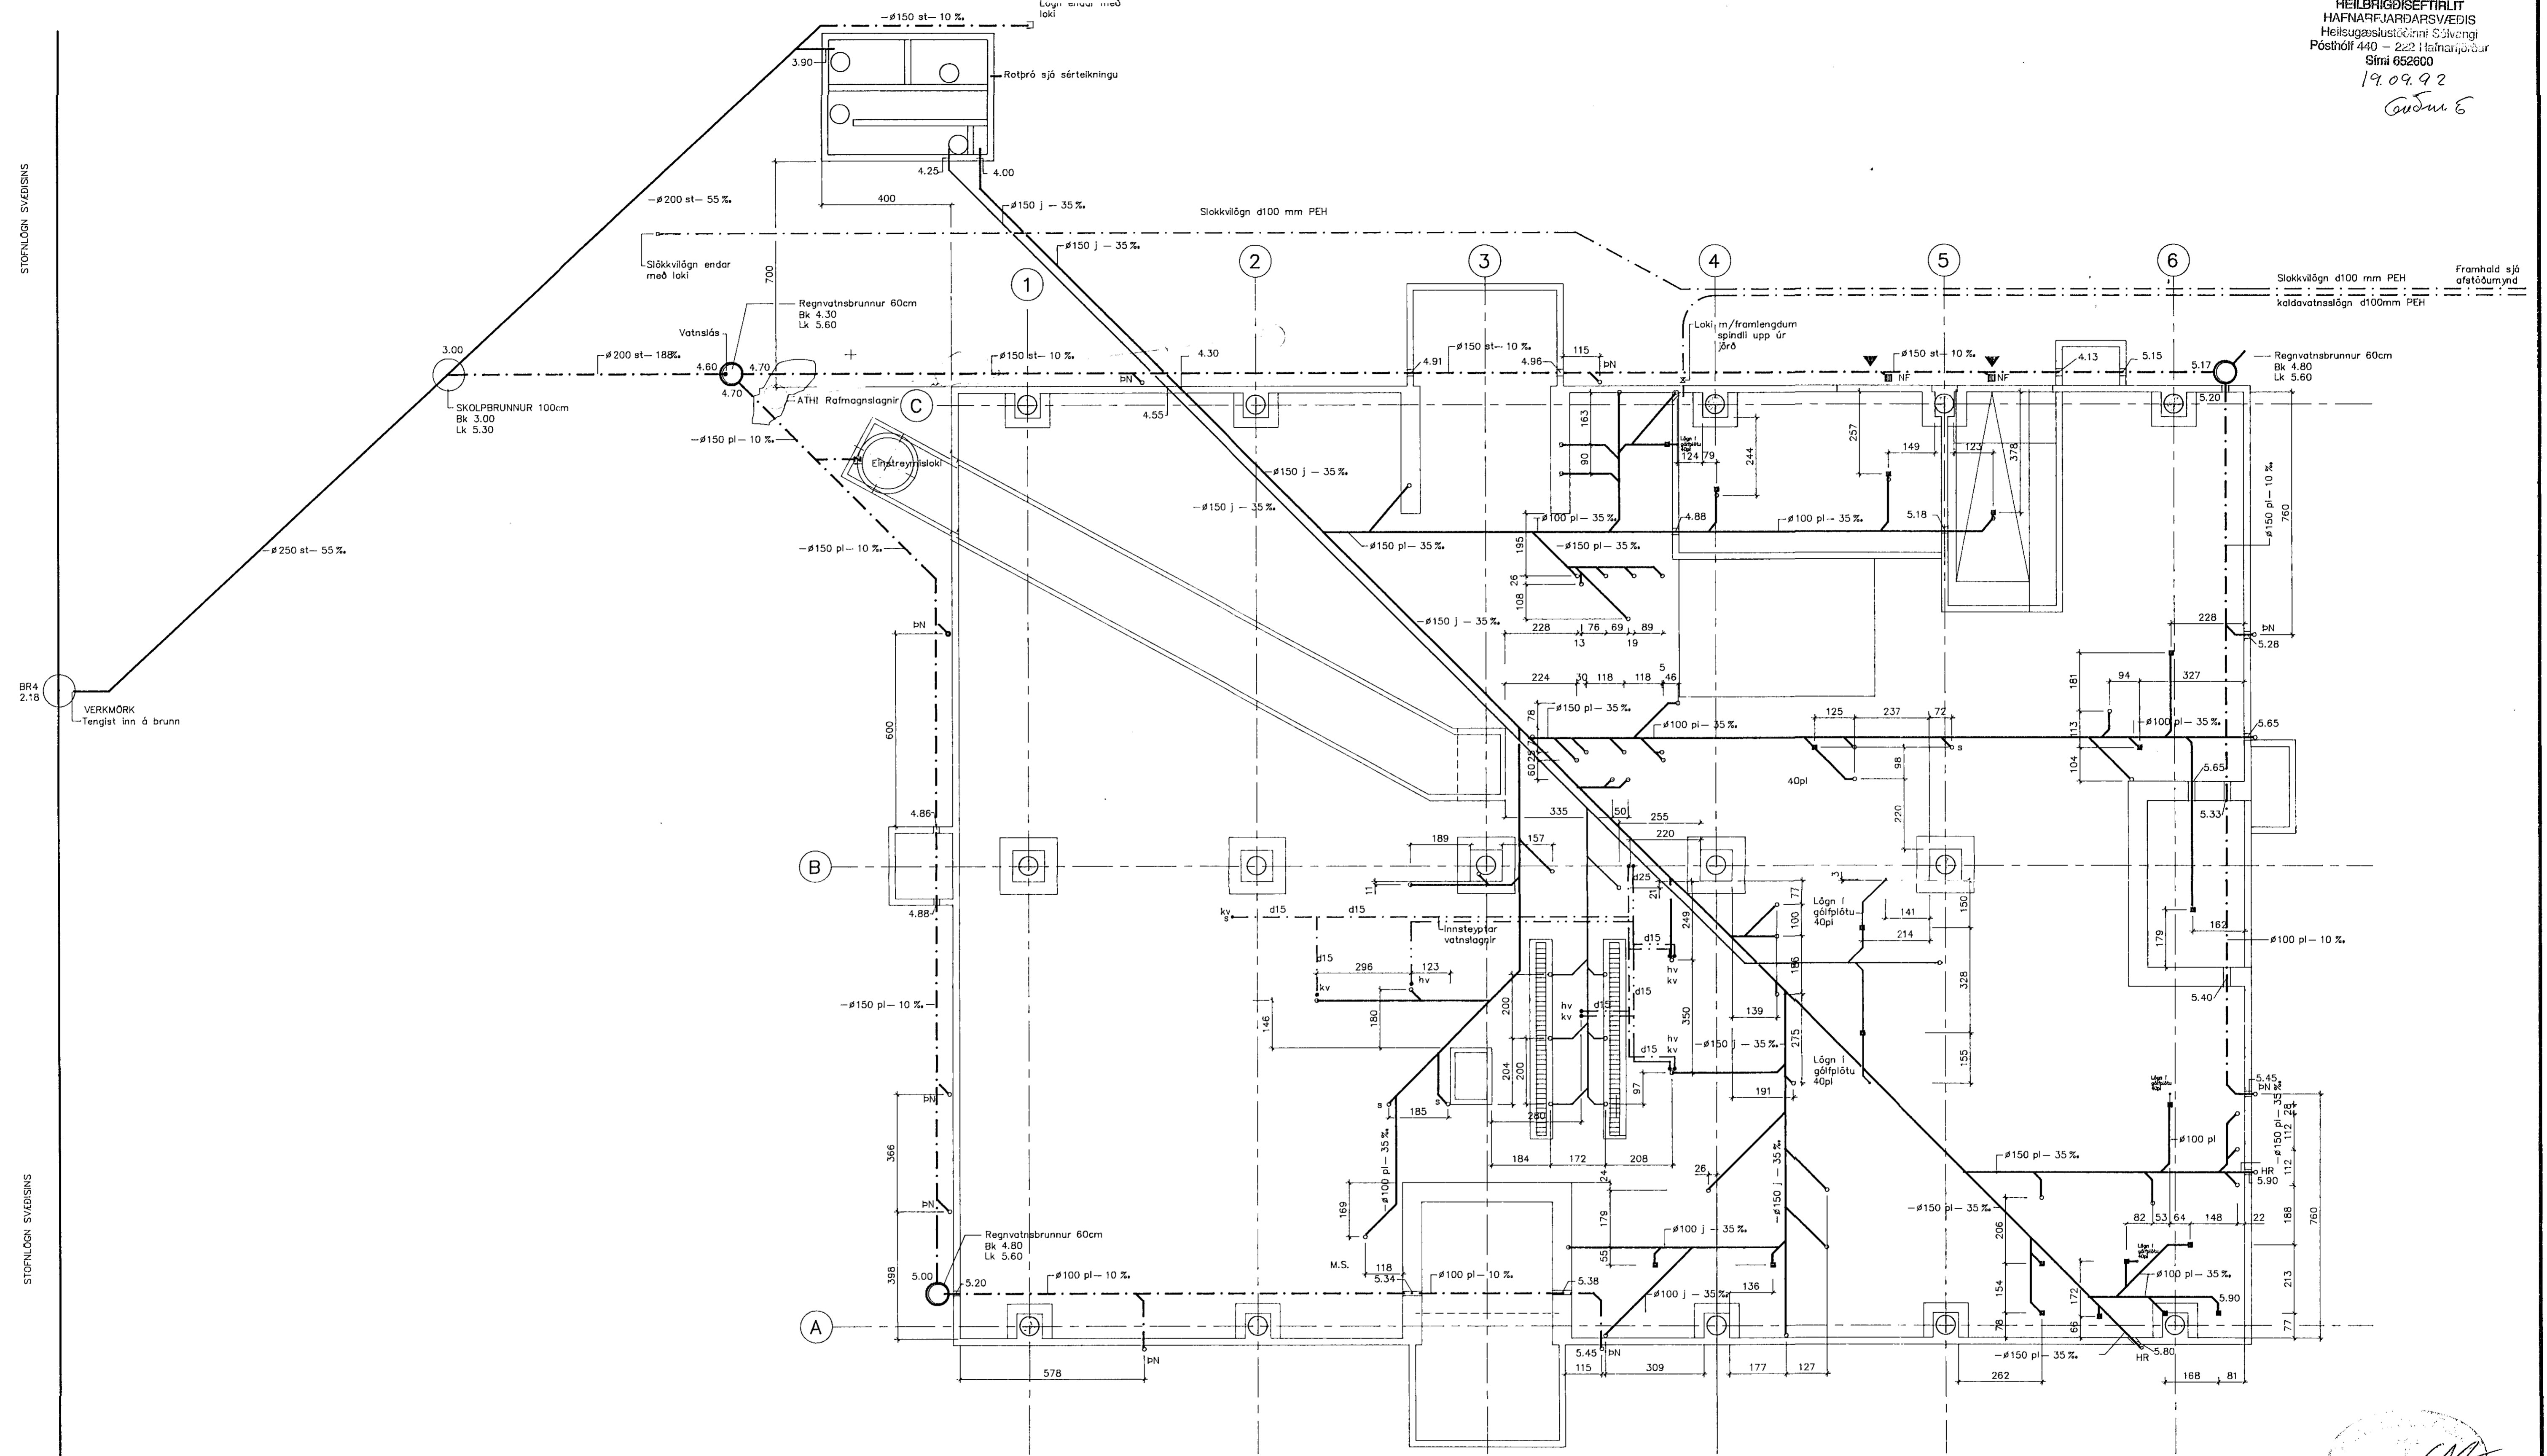

STOFNLOGN SVÆÐISINS

STOFNLOGN SVÆÐISINS

10 NOV 1992

ATH! Engar lagnir í grunni eru minni en d100mm

184 892 4130-210

ISAL - MÖTUNEYTI	
Grunnmynd 1. hæðar	
Sökkjar	
Hreinletislagnir	
BR.	DAGS.
Breyting	
TEKNIÞJÓNUSTAN SF	
LÁGMÁLAS - 108 REYKJAVÍK - SÍMI 81384 - FAX 91470	
LIANNAÐ	KVARDI 1:100
TEIKNAD	DAGS. 29.09.92
YFIRFARIÐ	BR. 1-2
	NR. 921001 AE