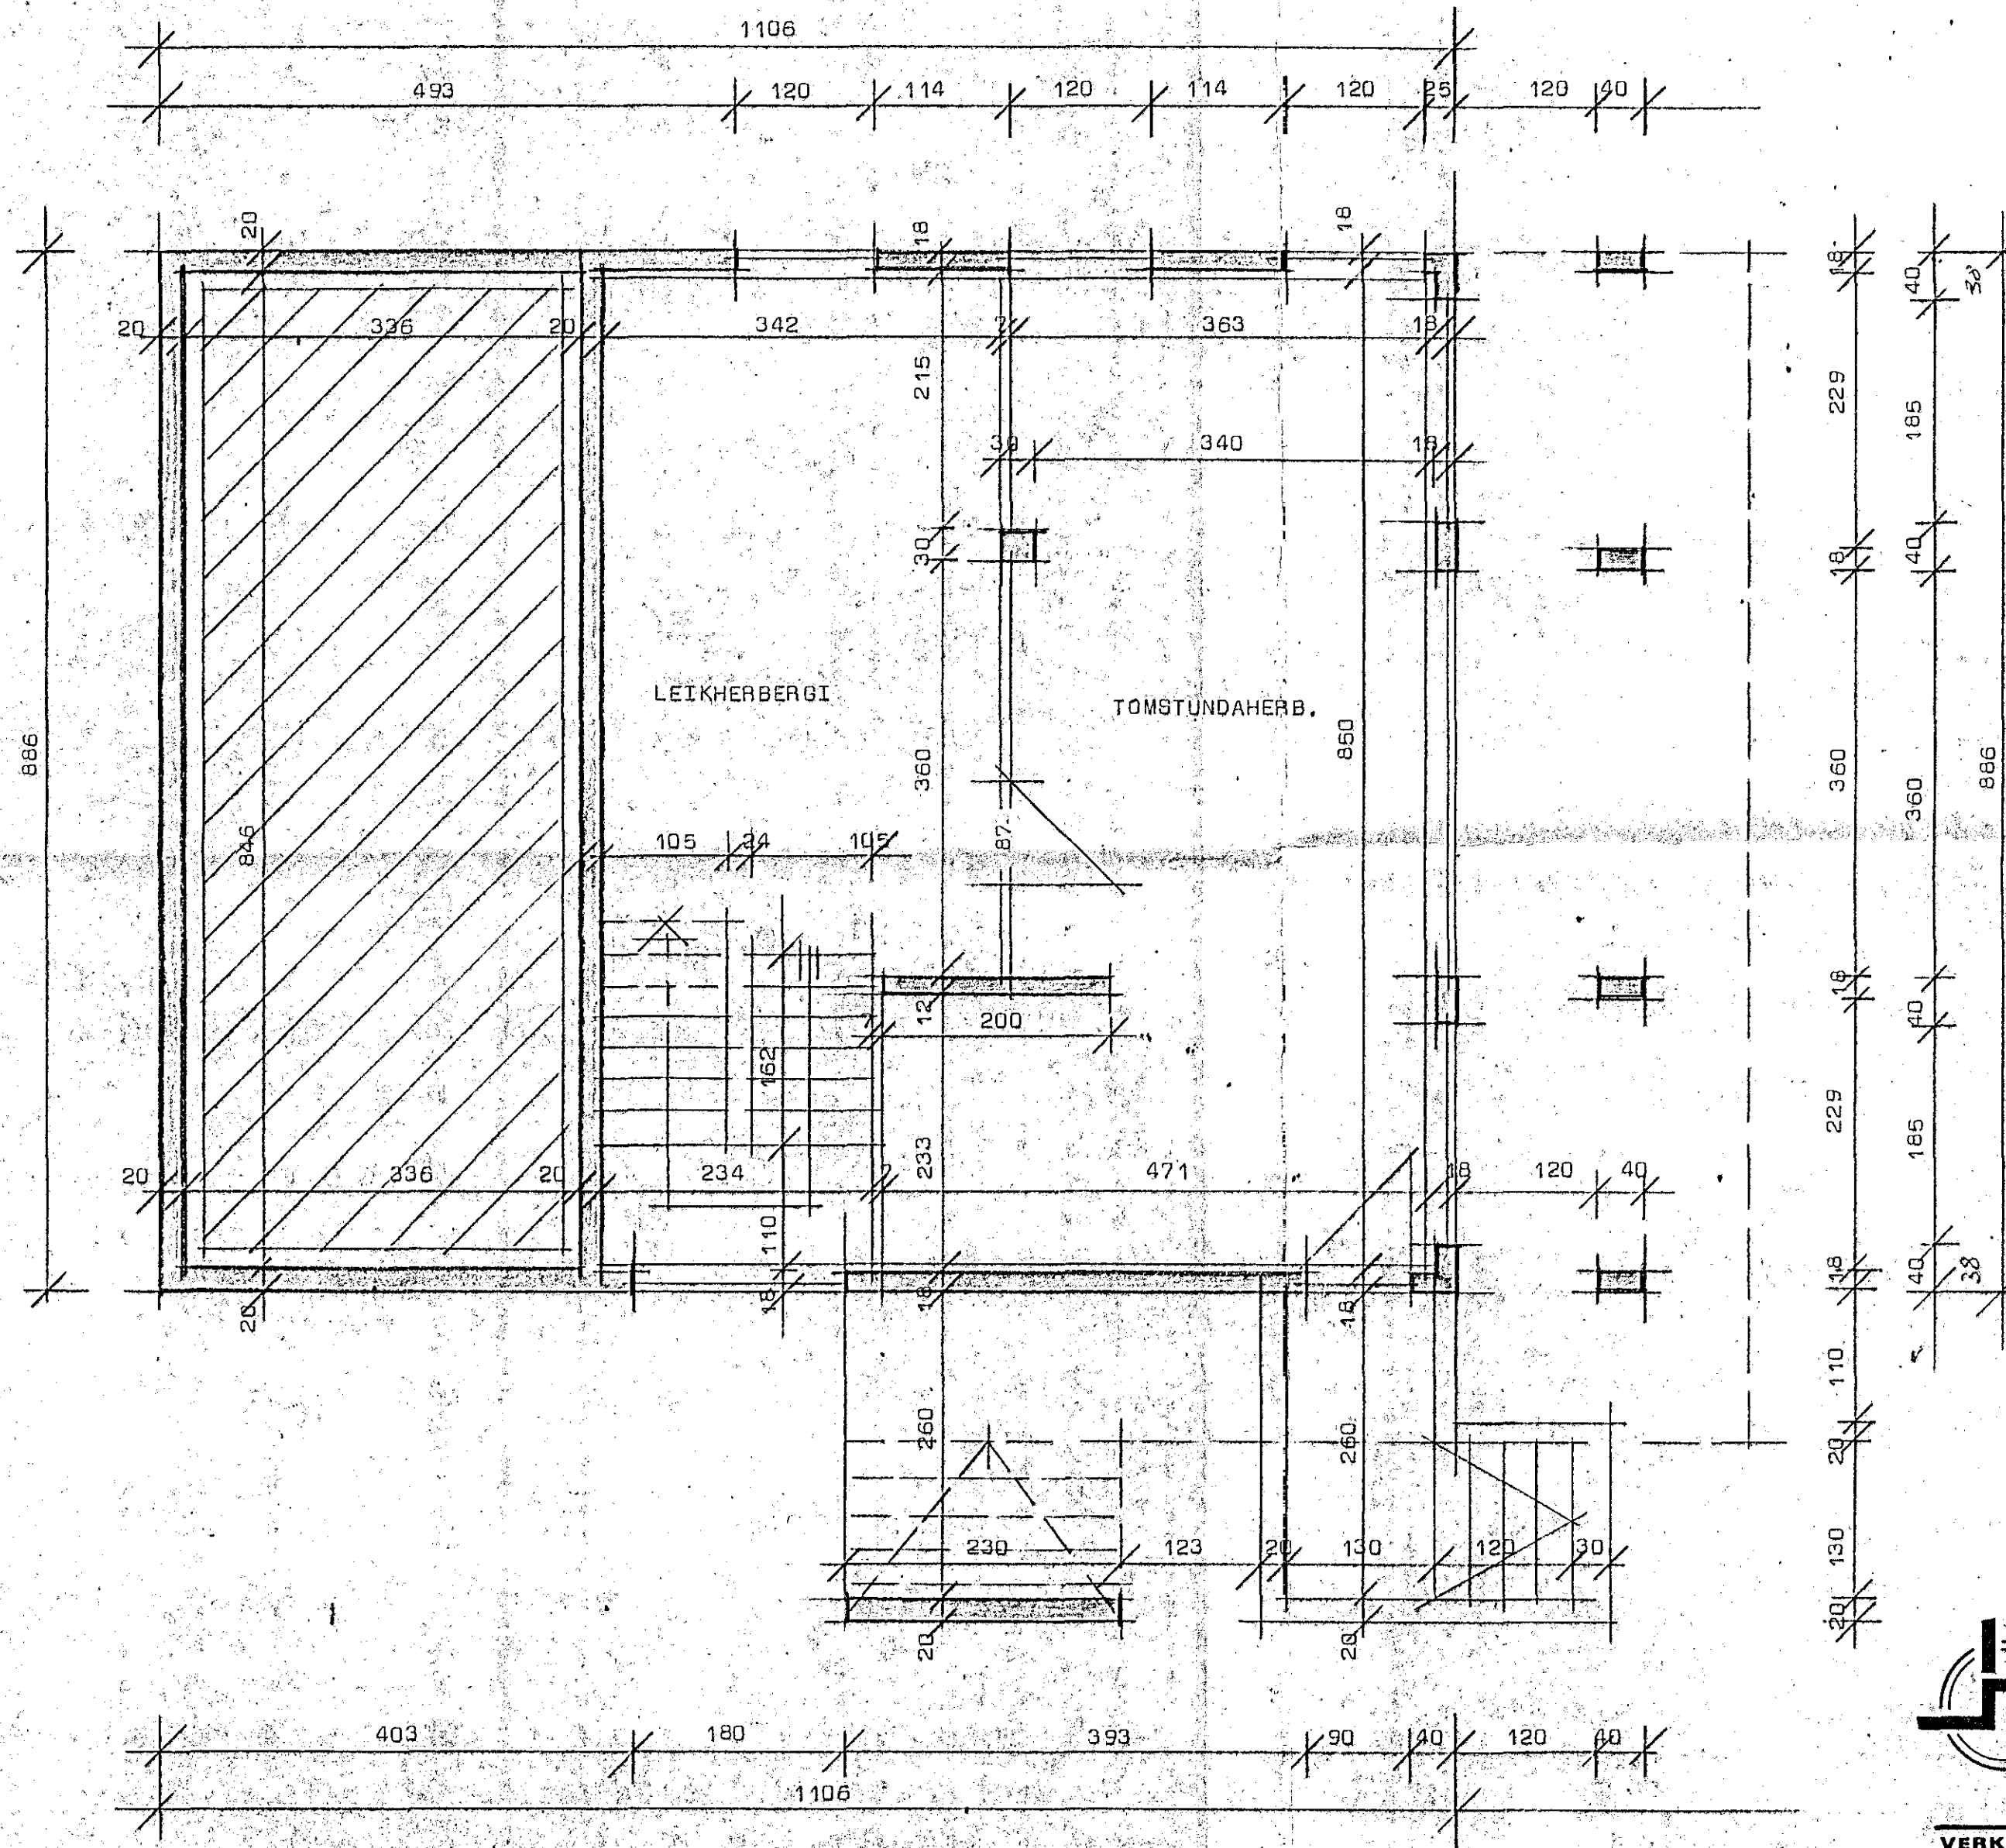

Vallarbarð 12 Hafnarfirði

HAFNARFIRÐI  
BYGGINGARULLTÖNN  
f.h. byggisráðgjafar  
P. P. P.  
21. ág. 1982

**STADALHÚS** S/F

TEIKNISTOFA SÍÐUMÚLA 3I SÍMI 8314I

VERKEFNI	DAGS.	1982	VERK NR
Grunnmynd Kjallara	MKV.	1:50	BT 160
Vallarbarð 12 Hafnarfirði	BR.		
	BLAD NR		