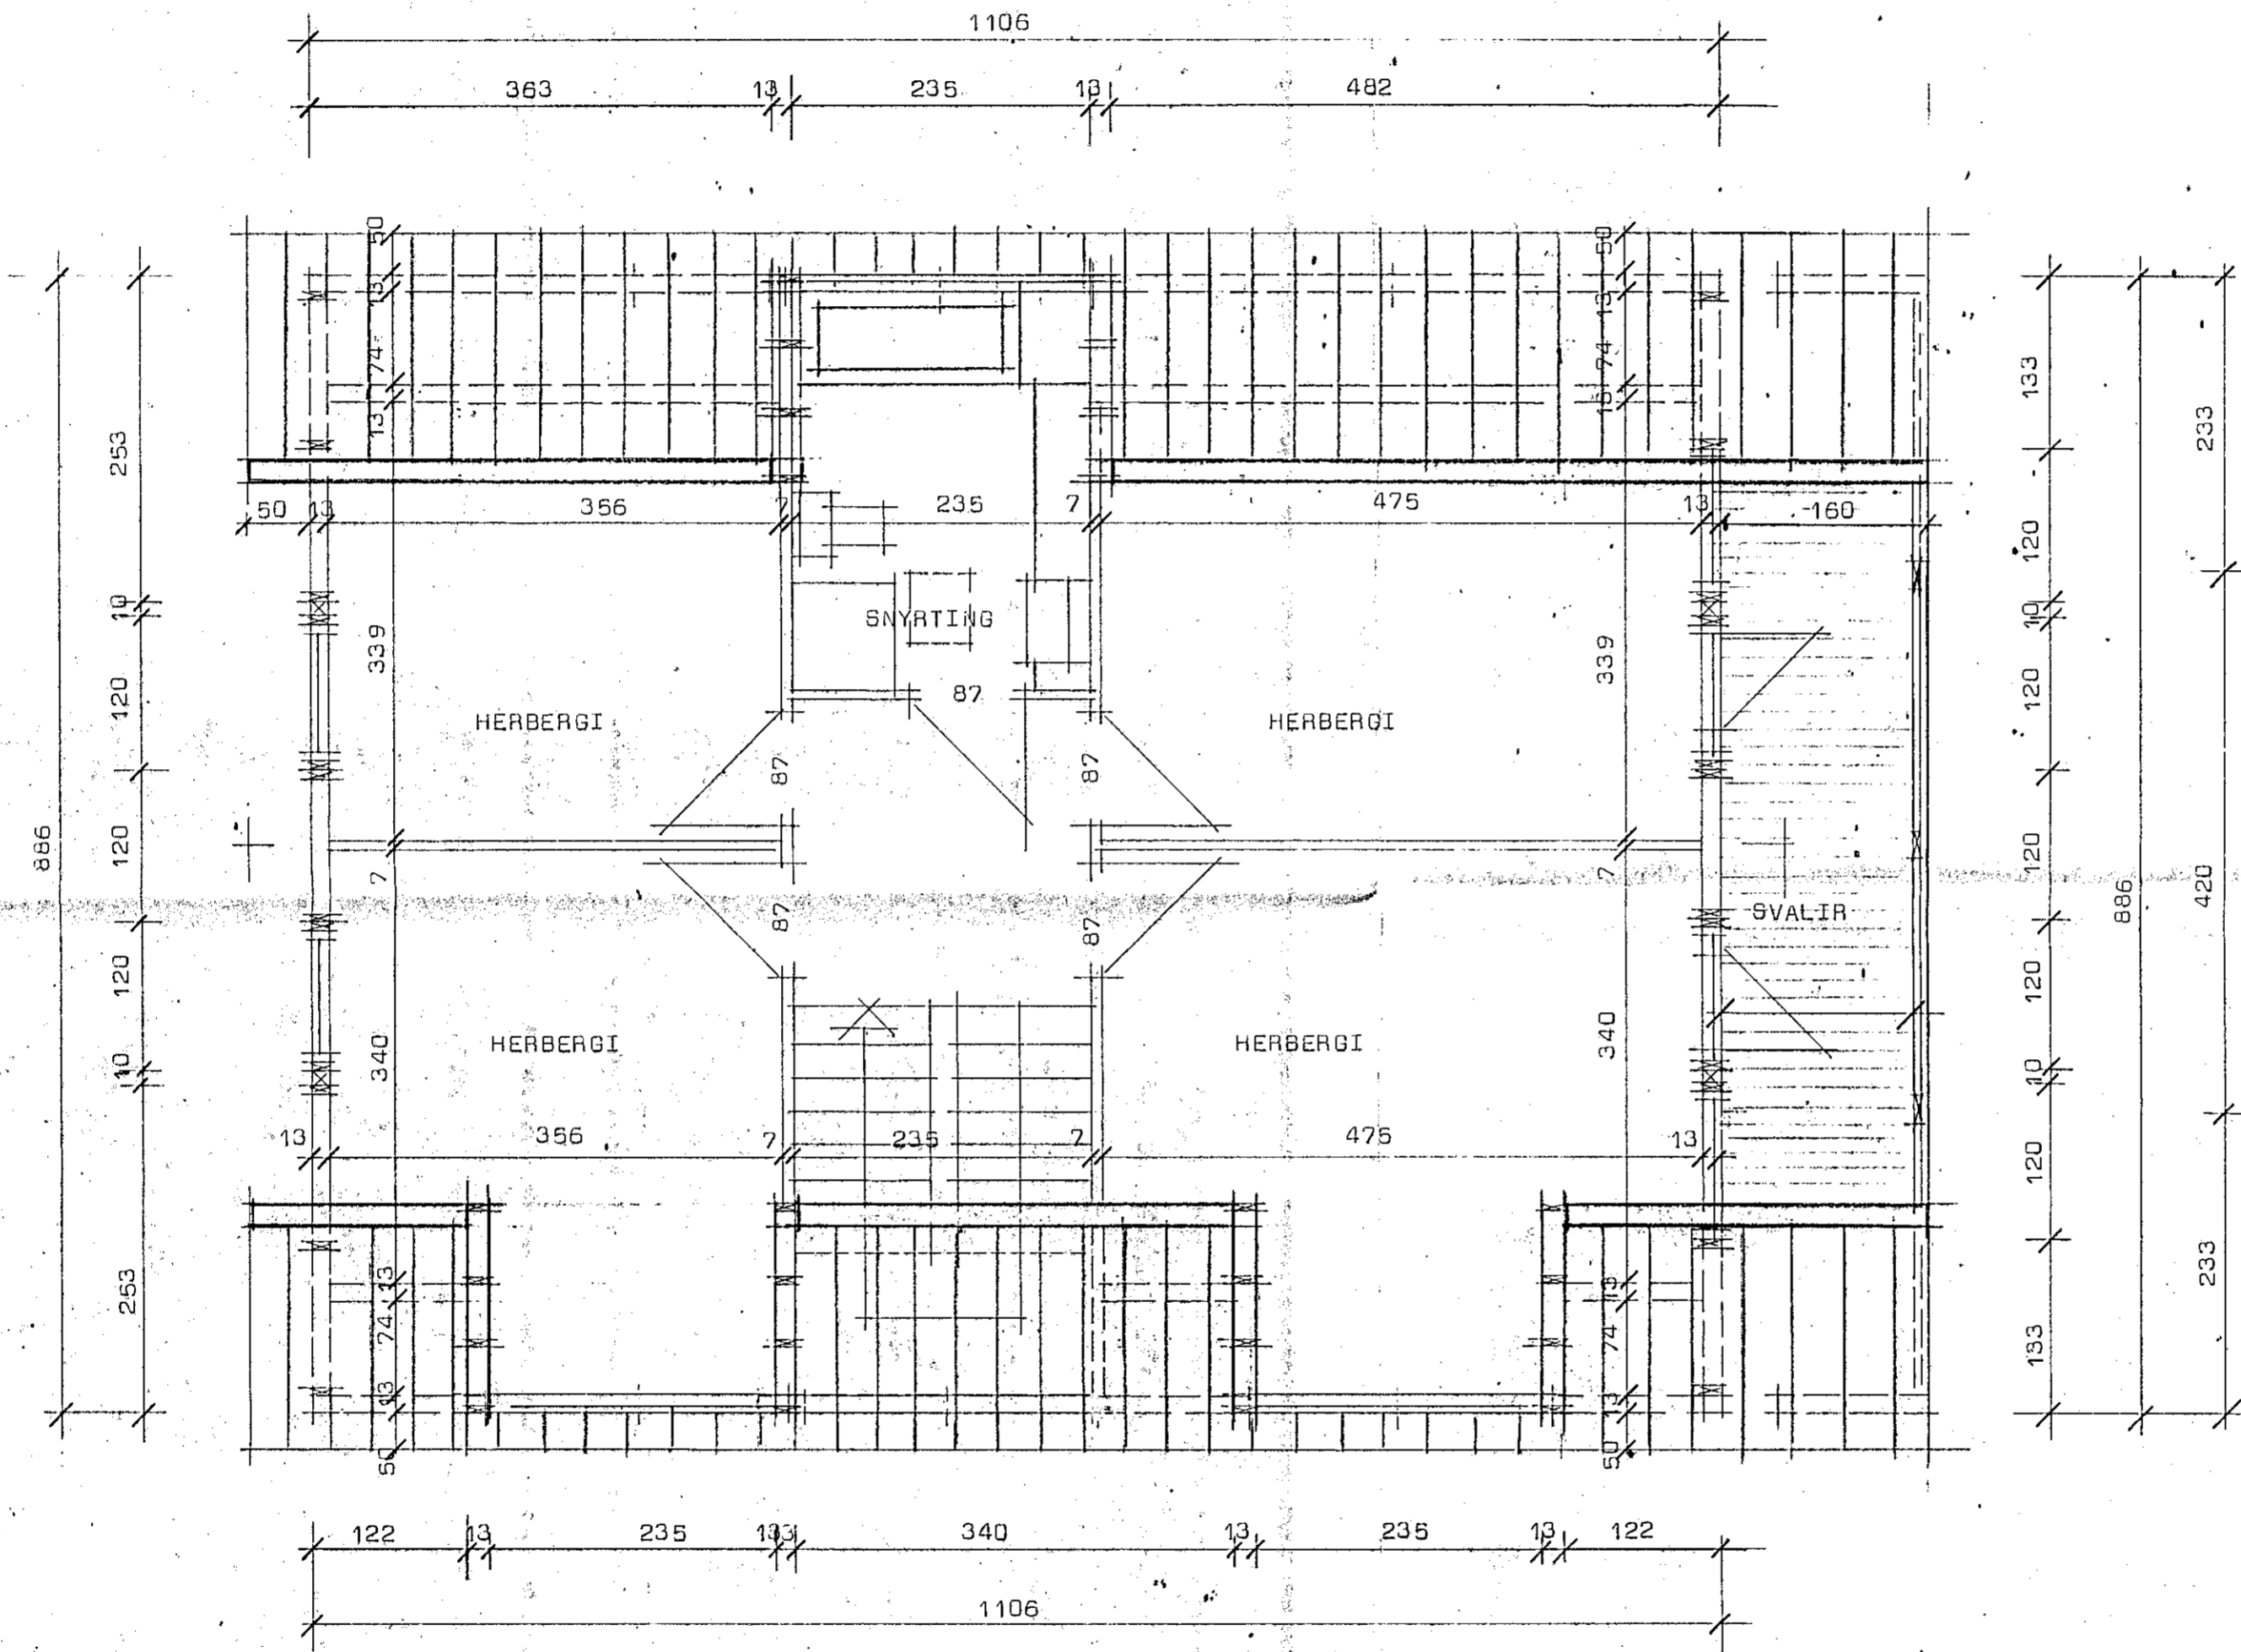

Vallarbarð 12 Hafnarfirði

HAFFVAÐL. 2013-DAER
 BYGGINGARL. 3 JUNN
 t.h. Guðm. Kristjánsson
 21. ág. 1982

Grunnmynd rishaðar.

STAÐALHÚS

TEIKNISTÓFA SÍÐUMÚLA 31 SÍMI 83141

VERKEFNI	DAGS.	VERK NR
Grunnmynd rishaðar	MKV. 1:50	S 160
Vallarbarð 12 Hafnarfirði	BR.	
	BLAD NR	
 SIGURÐUR GUÐMUNDSSON SIGURÐUR P. KRISTJÁNSSON EFTI		