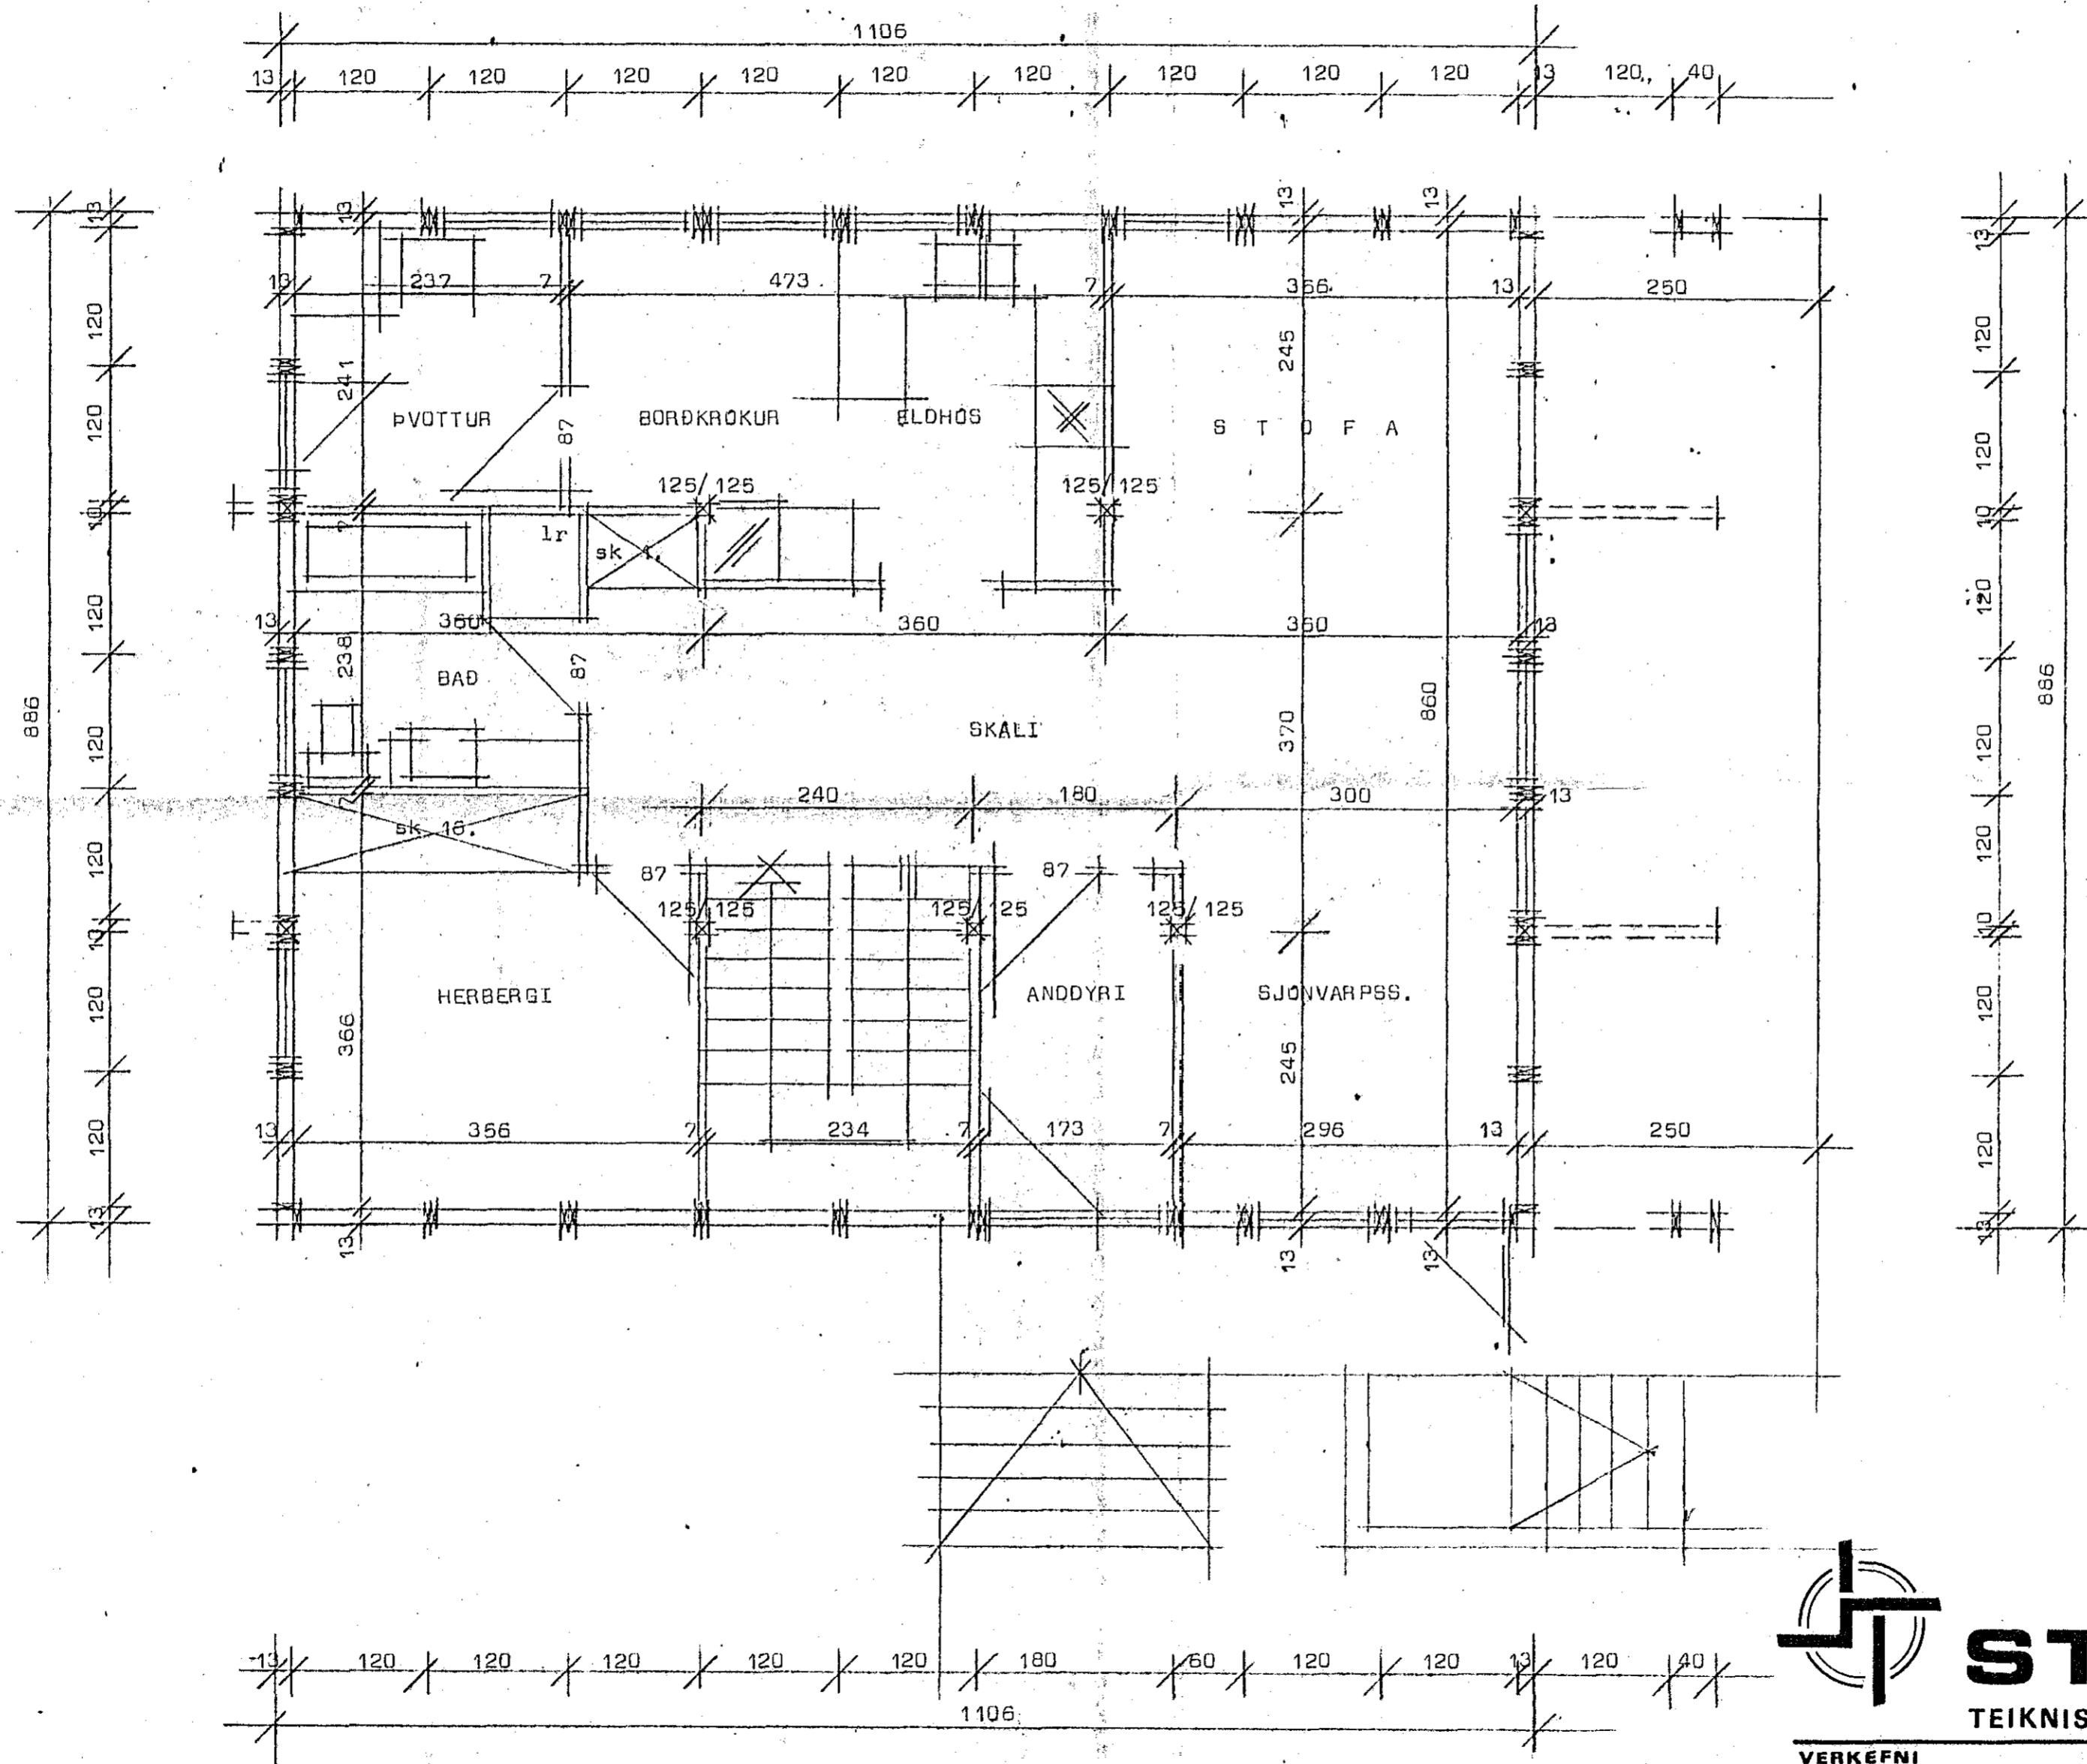

HAFNARJARÐARÞÆR
 8 PÓCC. DR. AFILLI TANNAN
 fh. Sussfuller
 Þ. Þ. Þ.
 21. ESJ. 1982

STADALHÚS

TEIKNISTOFA SÍÐUMÚLA 3I SÍMI 8314I

VERKÉFNI	DAGS.	1982	VERK NR
Grunnmynd hæðar	MKV.	1:50	8T 160
Vallarbarð 12 Hafnarfirði	BR.		
	BLAD NR		