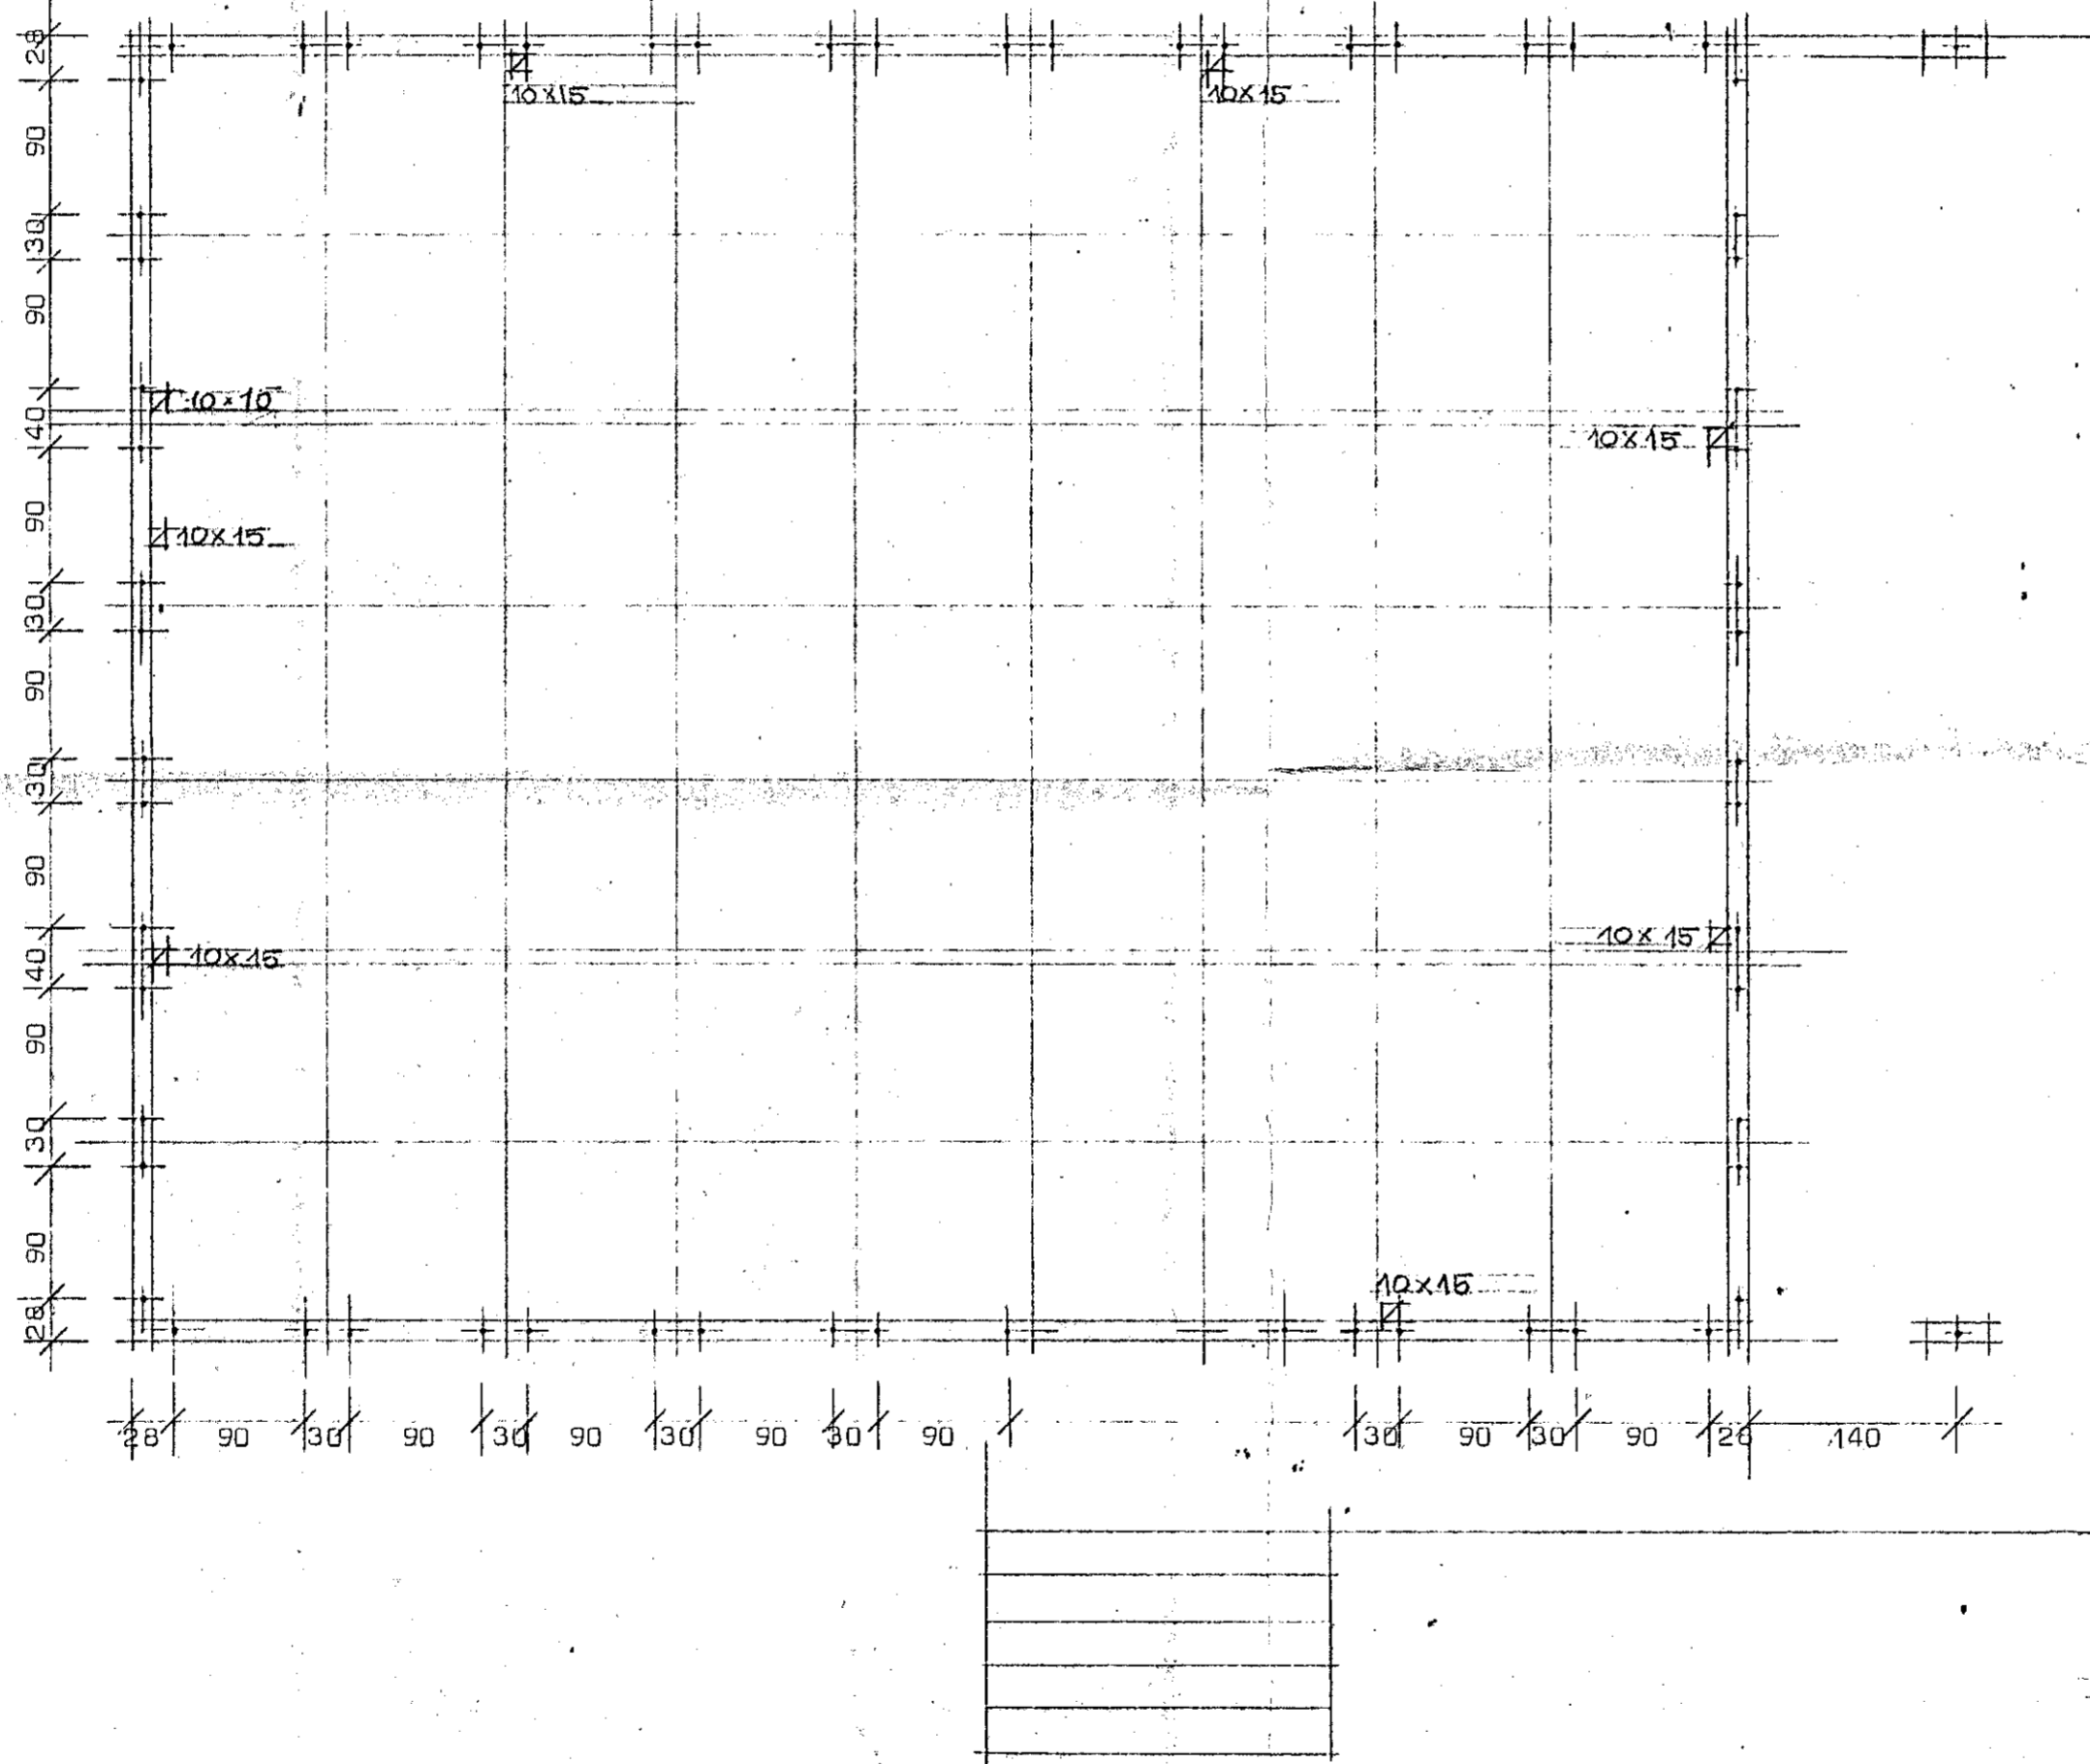

Vallarbarð 12. Hafnarfirði.

HAFNARFJÁRDARBAER
BYGGINGAULLTUNN
Ch. buss. Gullt.
pprimur
18. ág. 1982

10 x 15 OP FYRIR HITALEIÐSLUR

 **STADALHÚS** TÍÐ
TEIKNISTOFA SÍÐUMÚLA 3I SÍMI 8314I

VERKEFNI	DAGS.	1982,	VERK NR
Staðsetning festingarbolta.	MKV.	1:50.	ST 160
	BR.		
Vallarbarð 12. Hafnarfirði.	BLAD NR	2.03	