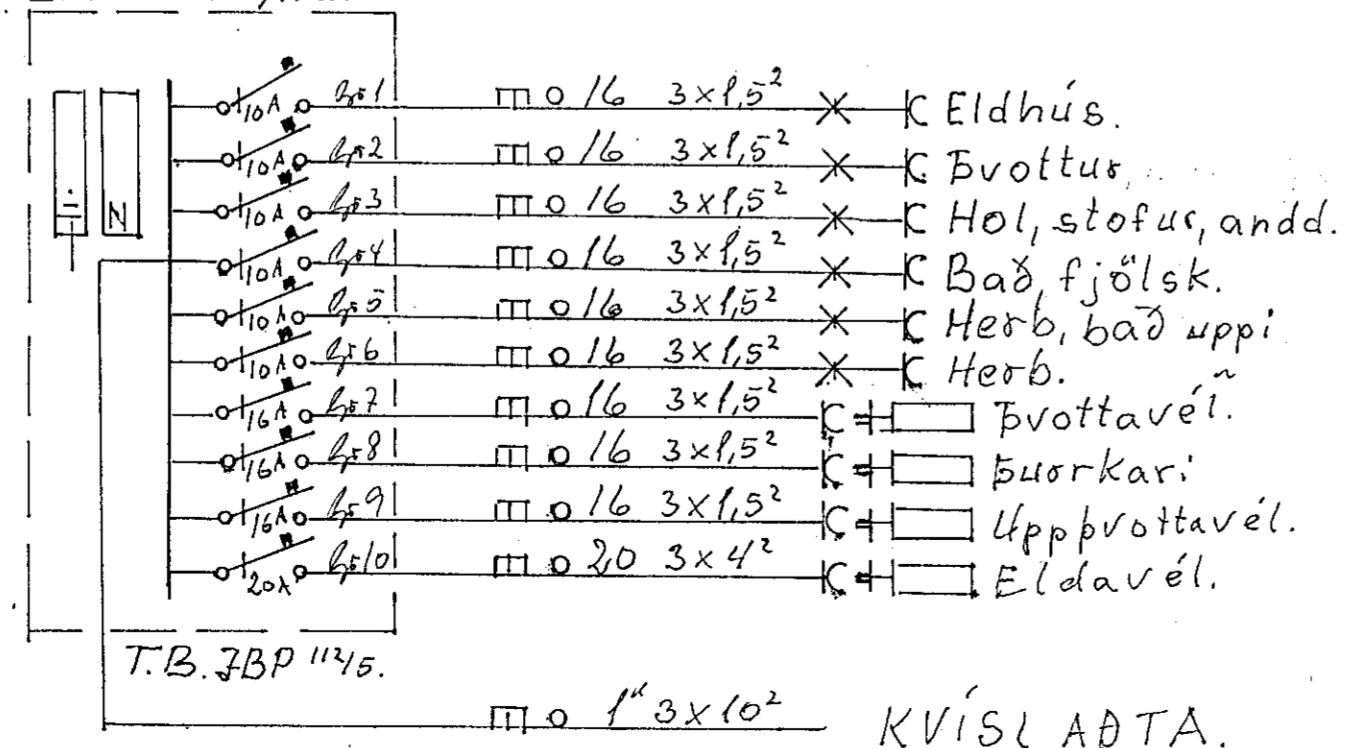

Einlínumynd.

VALLARBARD 12.	
RAFLAGNATEIKNING.	M.1:50.
Dagsetn. Ágúst. 1982.	
Baldur Scheving 71865	Teikn. nr. 3 af 4