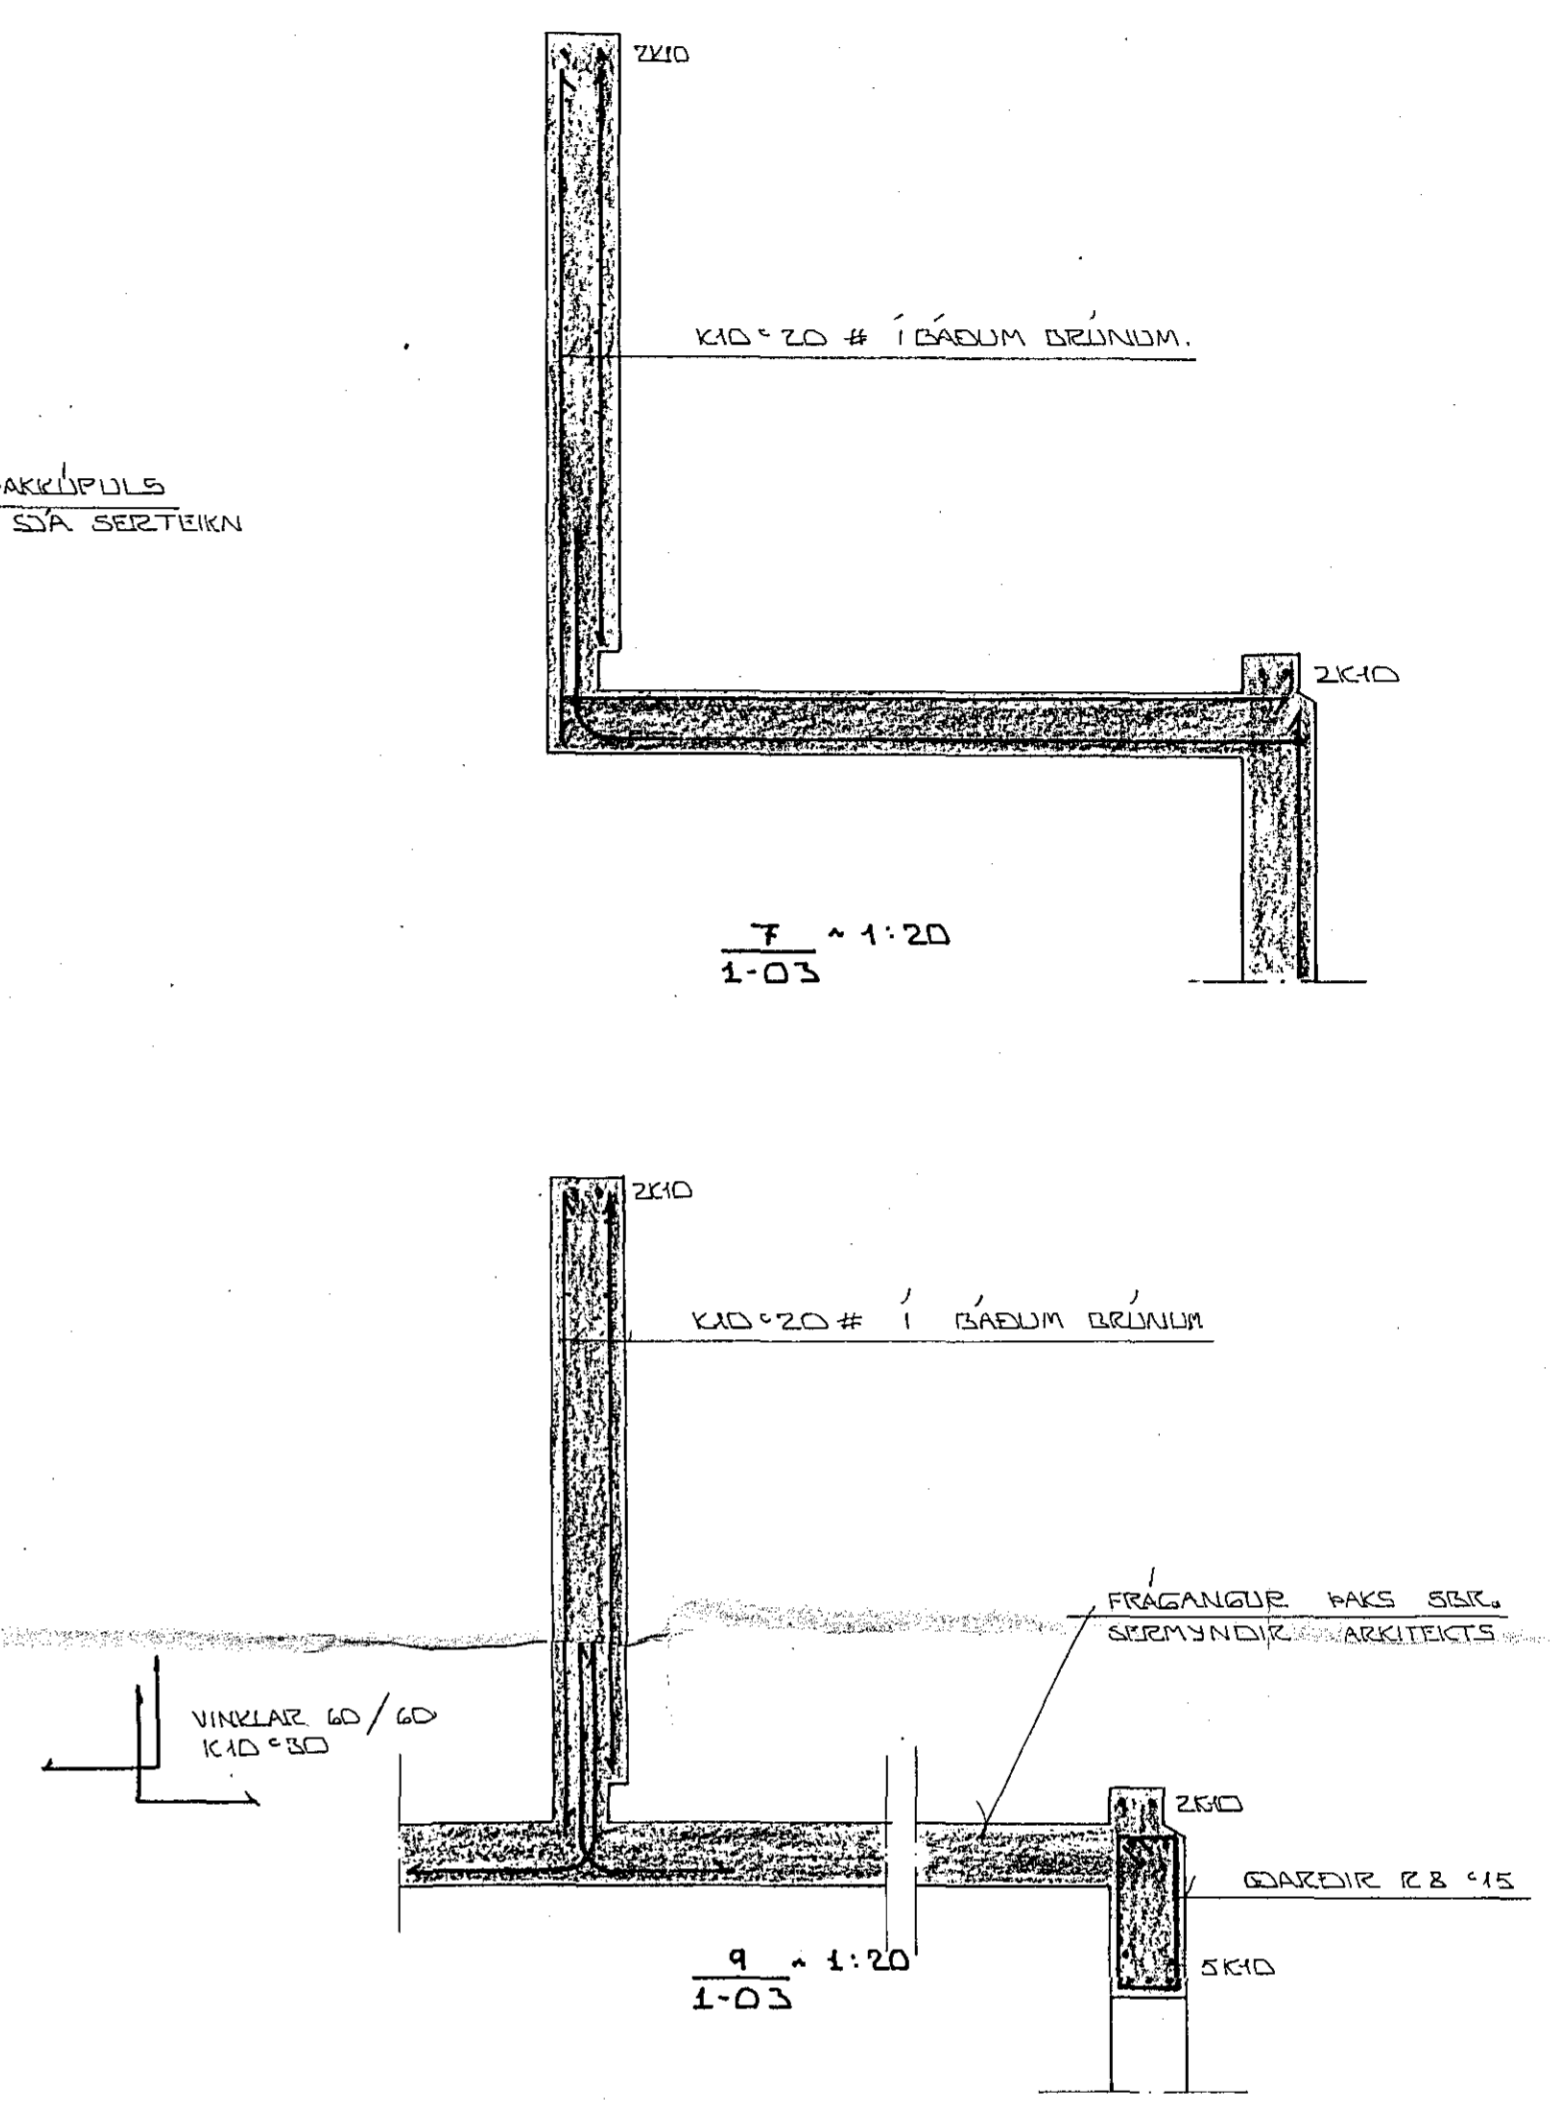

GRUNNMÝND ~ 1:50

BR. NR.	DAGS	EDLI BREVTINGAR	SIGN.
VALLARBARÐ 5 HAFNARFIRÐI			DAGS. JAN. 82
JÄRNÞENDING:			HANNAÐ
PLOTU YFIR DILGEYMSLU OG HLUTA BAÐH.			TEKNAÐ
MÆLIKV. ~ 1:50 ~ 1:20			VERK NR. 8411
SIGURÐUR ÞORLEIFSSON TEKNIFRÆÐINGUR F.T.F.I.			BLAD NR.
STRANDGÖTU 11 HAFNARFIRÐI SÍMI 54751			1-03