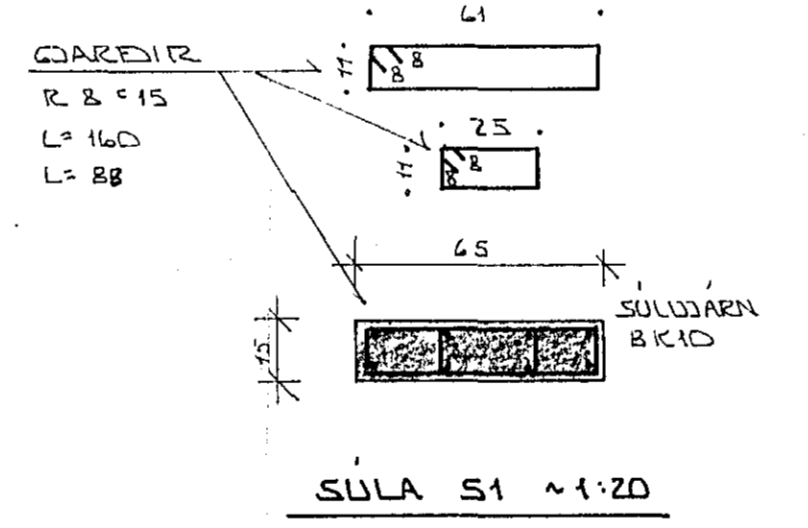

GRUNNMÝND ~ 1:50

BR. NR.	DAGS	EDLI BREVTINGAR	SIGN.
VALLARBARÐ 5 HAFNARFIRÐI			DAGS. JAN. 82
JÄRNÞENDING:			HANNAÐ
PLOTU YFIR DILGEYMSLU OG HLUTA BAÐH.			TEKNAÐ
MÆLIKV. ~ 1:50 ~ 1:20			VERK NR. 8411
SIGURÐUR ÞORLEIFSSON TEKNIFRÆÐINGUR F.T.F.I.			BLAD NR.
STRANDGÖTU 11 HAFNARFIRÐI SÍMI 54751			1-03