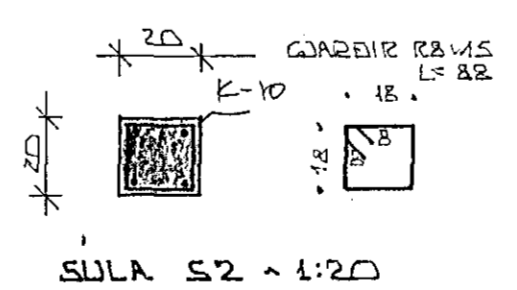

GRUNNMÝND ~ 1:50

BR. NR.	DAGS	EDLI BREVTINGAR	SIGN.
VALLARBARÐ 5 HAFNARFIRÐI			DAGS. JAN. 82
JÄRNÞENDING:			HANNAÐ
PLOTU YFIR DILGEYMSLU OG HLUTA BAÐH.			TEKNAÐ
MÆLIKV. ~ 1:50 ~ 1:20			VERK NR. 8411
SIGURÐUR ÞORLEIFSSON TEKNIFRÆÐINGUR F.T.F.I.			BLAD NR.
STRANDGÖTU 11 HAFNARFIRÐI SÍMI 54751			1-03