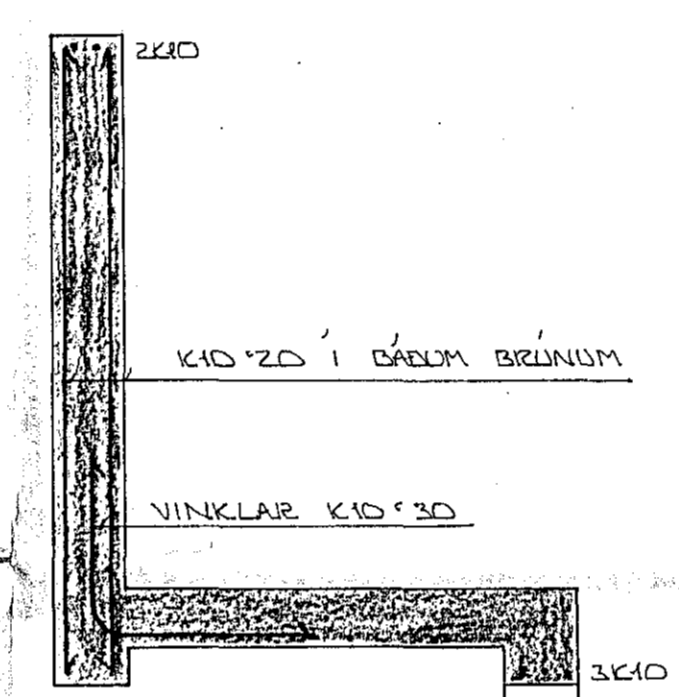

GRUNNMÝND ~ 1:50

BR. NR.	DAGS	EDLI BREVTINGAR	SIGN.
VALLARBARÐ 5 HAFNARFIRÐI			DAGS. JAN. 82
JÄRNÞENDING:			HANNAÐ
PLOTU YFIR DILGEYMSLU OG HLUTA BAÐH.			TEKNAÐ
MÆLIKV. ~ 1:50 ~ 1:20			VERK NR. 8411
SIGURÐUR ÞORLEIFSSON TEKNIFRÆÐINGUR F.T.F.I.			BLAD NR.
STRANDGÖTU 11 HAFNARFIRÐI SÍMI 54751			1-03