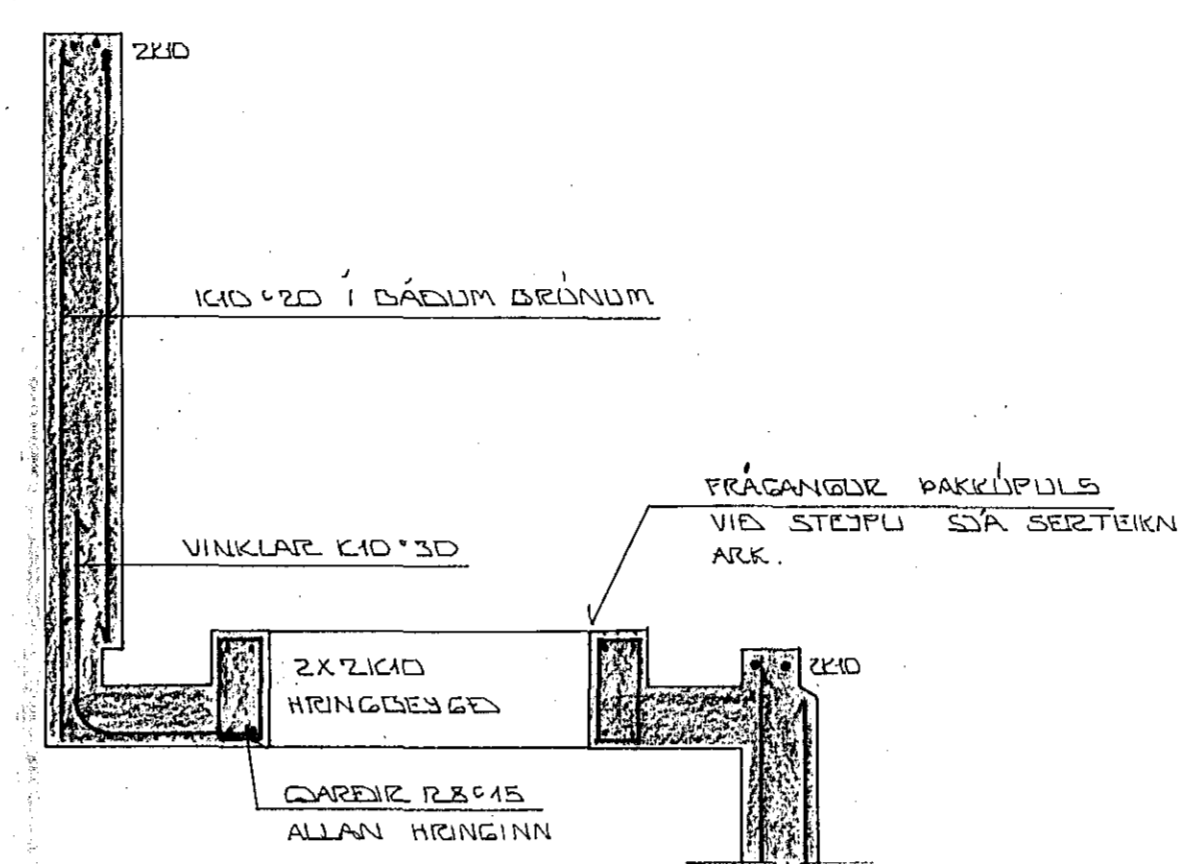

GRUNNMÝND ~ 1:50

BR. NR.	DAGS	EDLI BREVTINGAR	SIGN.
VALLARBARÐ 5 HAFNARFIRÐI			DAGS. JAN. 82
JÄRNÞENDING:			HANNAÐ
PLOTU YFIR DILGEYMSLU OG HLUTA BAÐH.			TEKNAÐ
MÆLIKV. ~ 1:50 ~ 1:20			VERK NR. 8411
SIGURÐUR ÞORLEIFSSON TEKNIFRÆÐINGUR F.T.F.I.			BLAD NR.
STRANDGÖTU 11 HAFNARFIRÐI SÍMI 54751			1-03