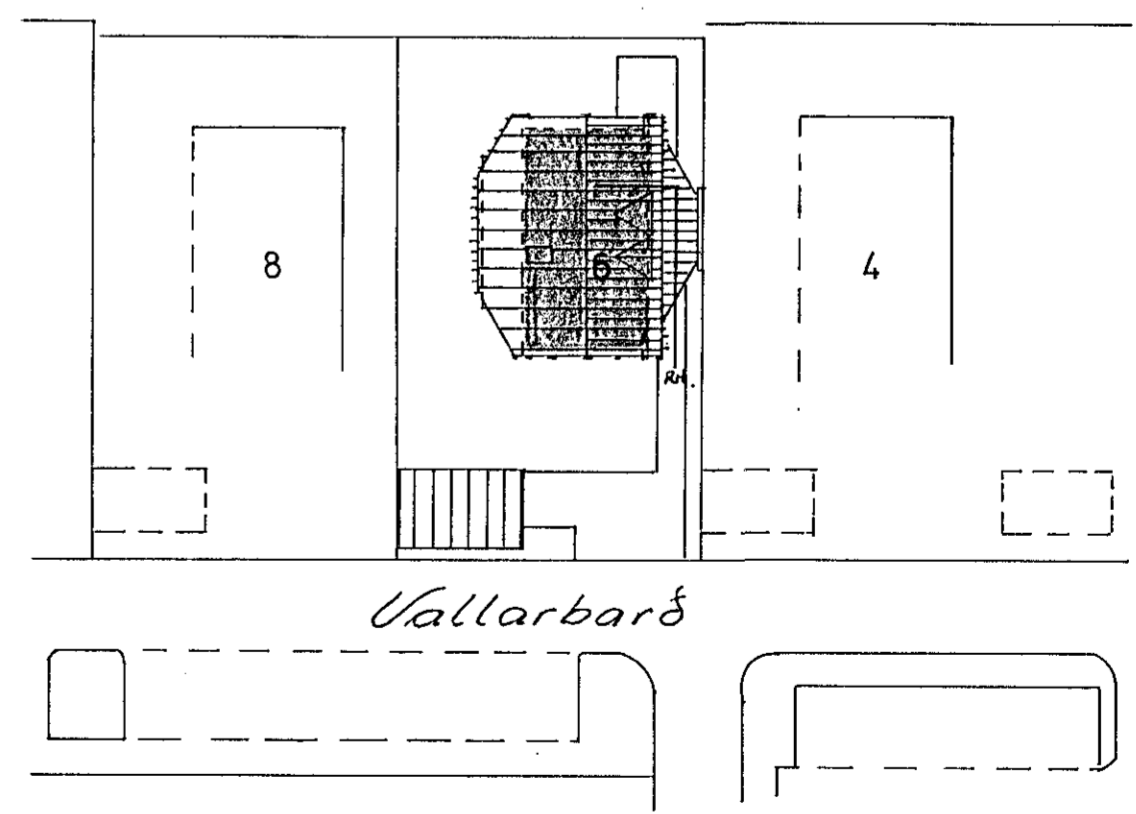

- Gr. 1 mto Ø16, 3x1.5² X X ljós eldhúsi
- Gr. 2 mto Ø16, 3x1.5² X X -"- stofur
- Gr. 3 mto Ø16, 3x1.5² X X -"- andd. útlýsing, stigi
- Gr. 4 mto Ø16, 3x1.5² X X -"- búr, þvottahúsi, geymsla, us
- Gr. 5 mto Ø16, 3x1.5² X X -"- hjörn, bað, herb, geymsla
- Gr. 6 mto Ø16, 3x1.5² X X -"- fjölskylda, herbergi
- Gr. 7 mto Ø20, 3x4² X Tengill eldavél
- Gr. 8 mto Ø16, 3x1.5² X -"- uppþottavél
- Gr. 9 mto Ø16, 3x1.5² X Tenglar eldhúsi
- Gr. 10 mto Ø16, 3x1.5² X Tengill þvottavél
- Gr. 11 mto Ø16, 3x1.5² X -"- þurrkari
- Gr. 12 mto Ø=, 3x4² T2 bilgeymslu