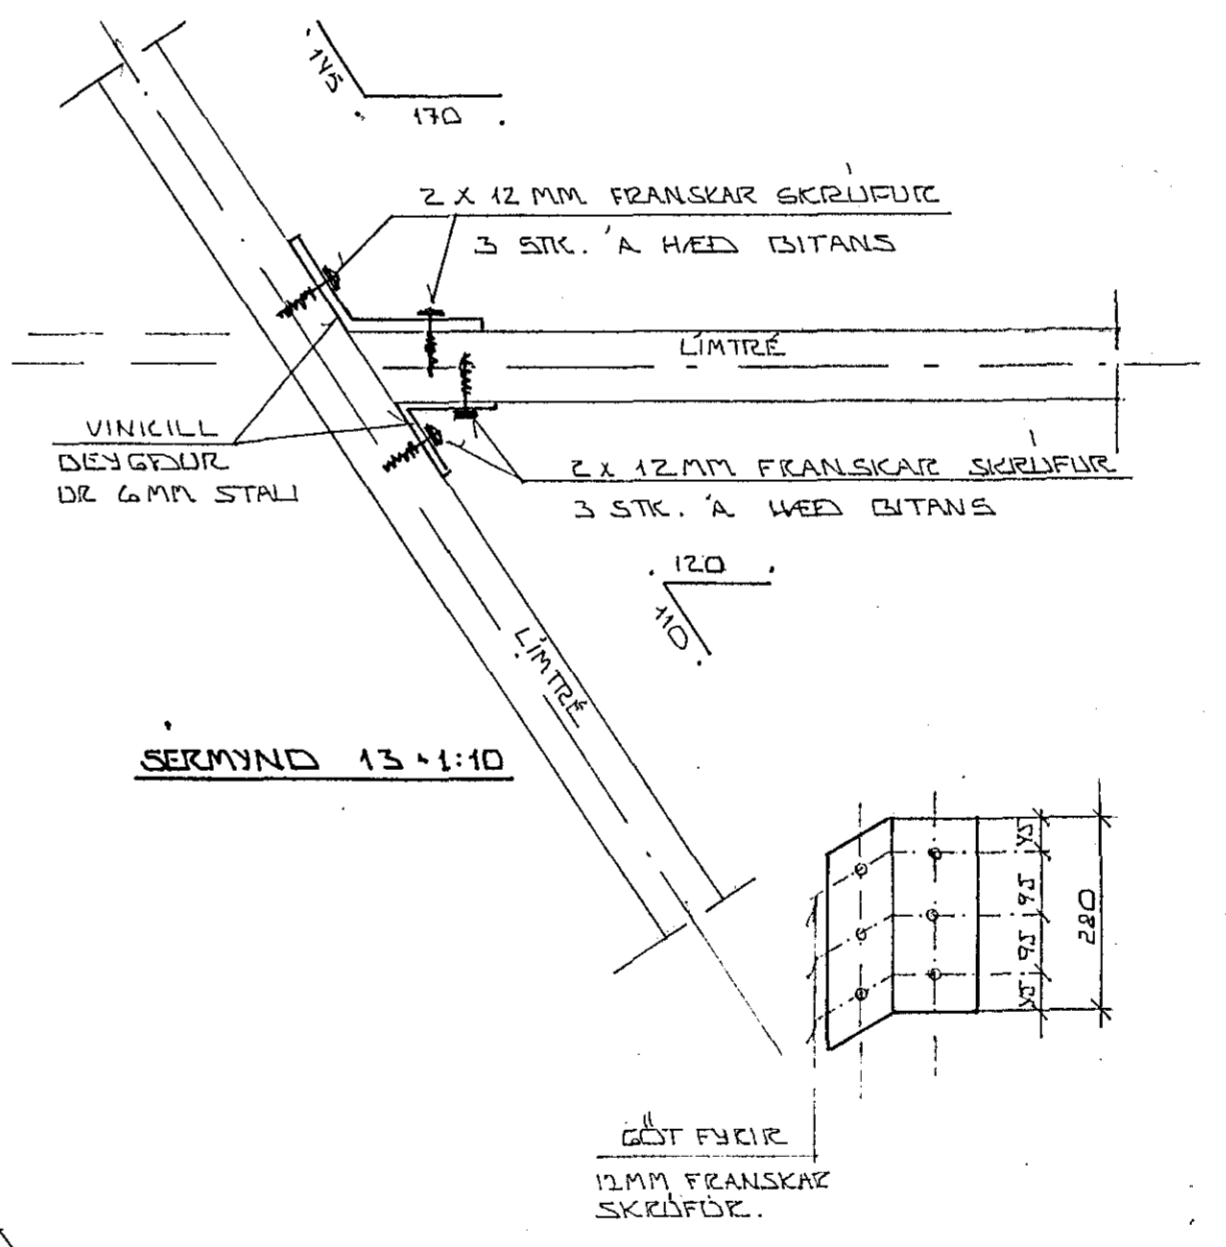

GRUNNMÝND ~ 1:50

SERMÝND 12 ~ 1:10

SNID 11 ~ 1:10

SNID 13 ~ 1:10

SERMÝND 13 ~ 1:10

BR.NR.	DAGS	EDLI BREVINGAR	SIGN.
VALLARBARÐ 7		HAFNARFJÖRÐI	
PAKVIREKI		HANNAÐ	
MELIKV. 1:1.50		TEIKNAD	
SIGURÐUR ÞORLEIFSSON		TEKNIFRÉBINGUR F.T.F.I.	BLADNR.
STRANDGÖTU 11	HAFNARFJÖRÐI	SÍMI 54751	1-04