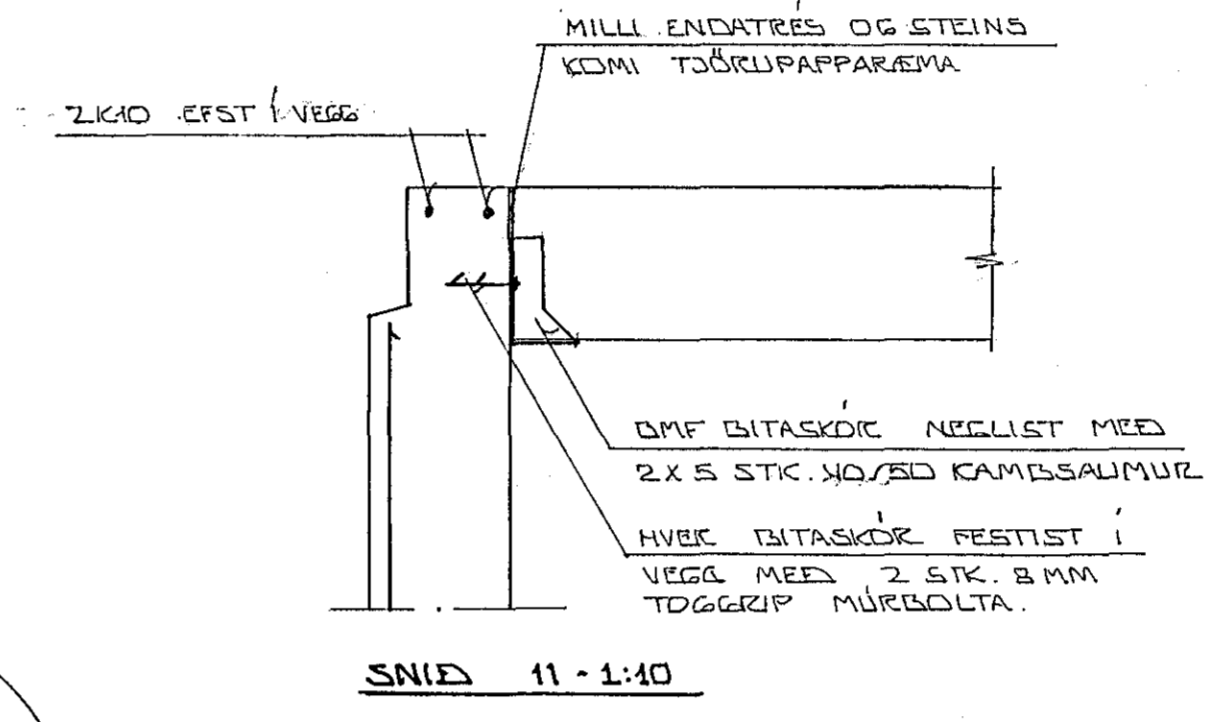

GRUNNMÝND ~ 1:50

SERMÝND 12 ~ 1:10

SNID 11 ~ 1:10

SNID 13 ~ 1:10

SERMÝND 13 ~ 1:10

BR.NR.	DAGS	EDLI BREVINGAR	SIGN.
VALLARBARÐ 7		HAFNARFJÖRÐI	
PAKVIREKI		HANNAÐ	
MELIKV. 1:1.50		TEIKNAD	
SIGURÐUR ÞORLEIFSSON		TEKNIFRÉBINGUR F.T.F.I.	BLADNR.
STRANDGÖTU 11	HAFNARFJÖRÐI	SÍMI 54751	1-04