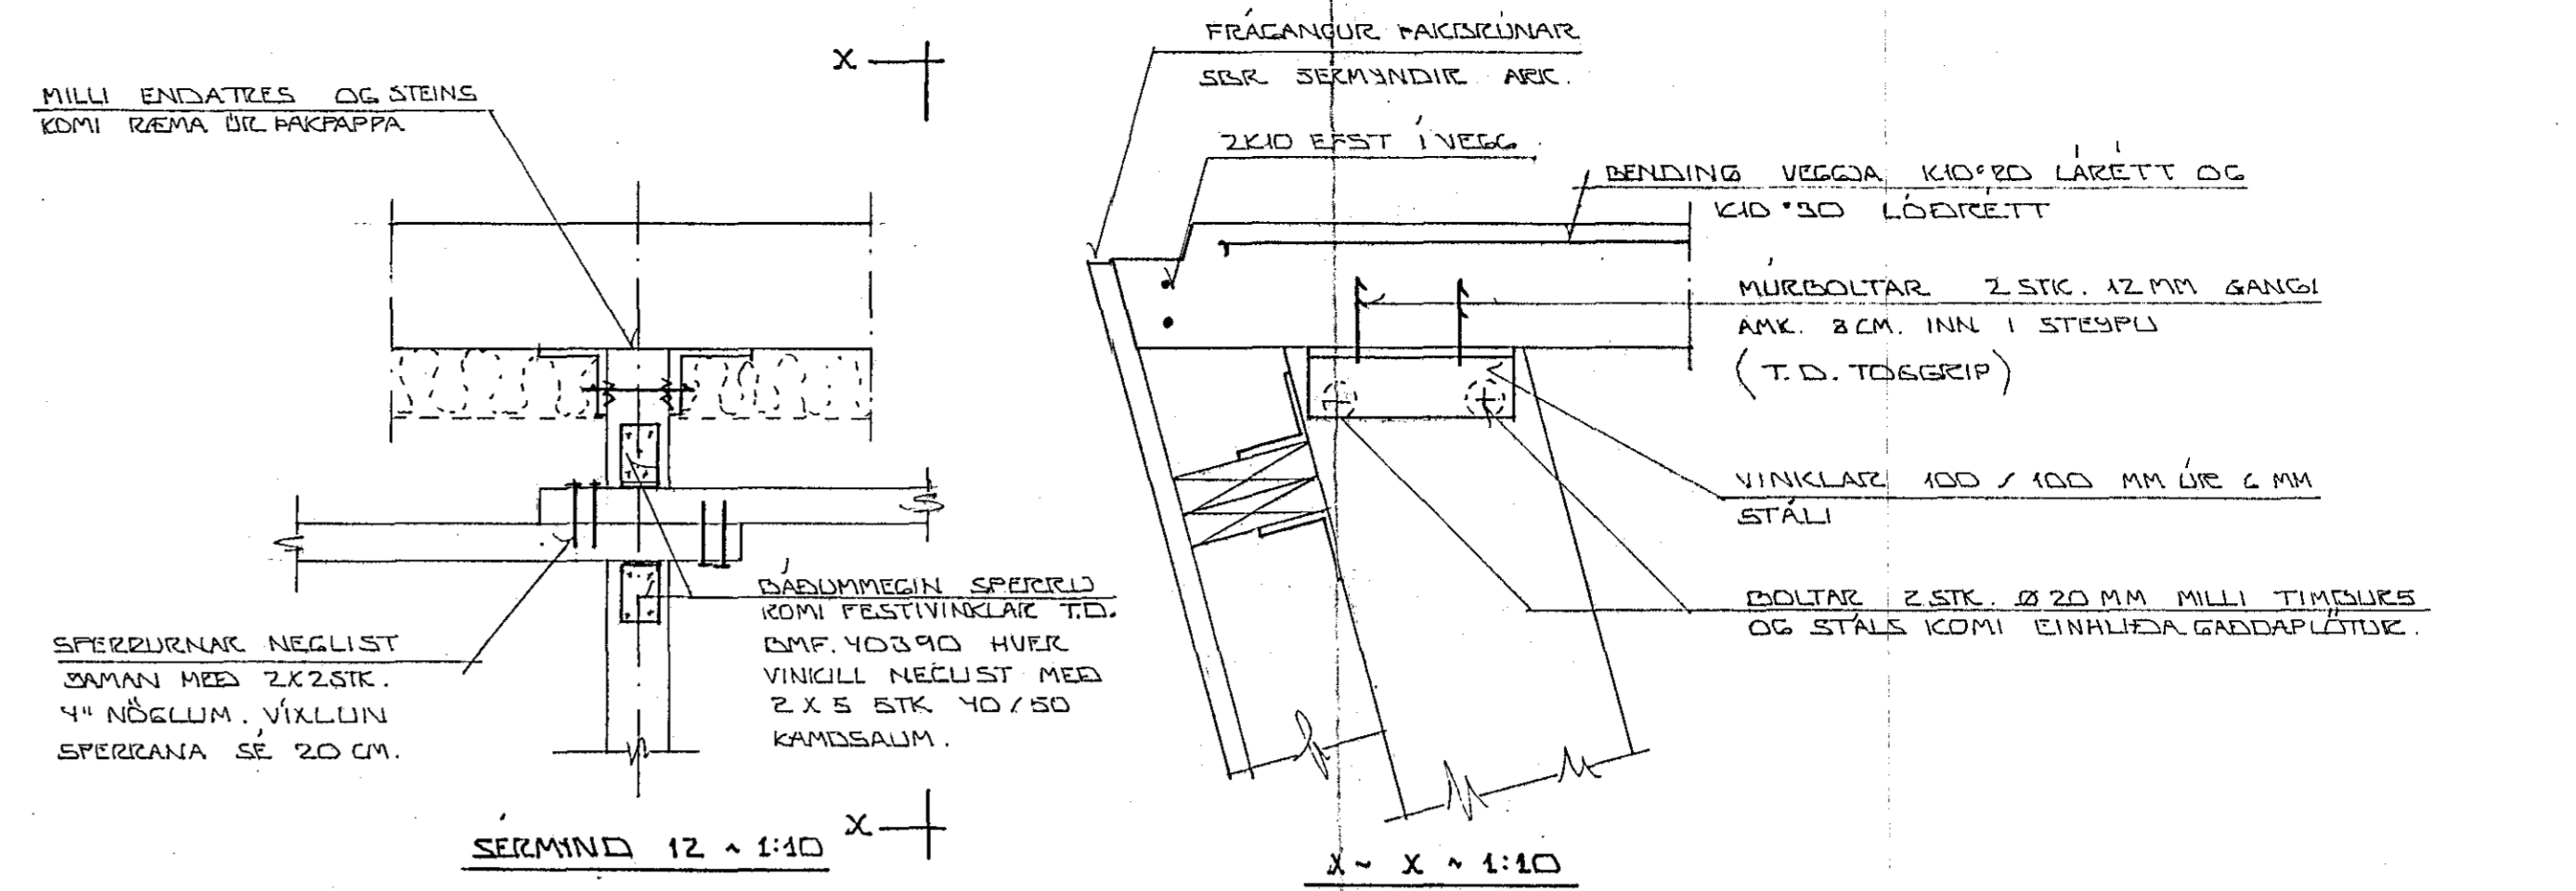

GRUNNMÝND ~ 1:50

SERMÝND 12 ~ 1:10

SNID 11 ~ 1:10

SNID 13 ~ 1:10

SERMÝND 13 ~ 1:10

BR.NR.	DAGS	EDLI BREVINGAR	SIGN.
VALLARBARÐ 7		HAFNARFJÖRÐI	
PAKVIREKI		HANNAÐ	
MELIKV. 1:1.50		TEIKNAD	
SIGURÐUR ÞORLEIFSSON		TEKNIFRÉBINGUR F.T.F.I.	BLADNR.
STRANDGÖTU 11	HAFNARFJÖRÐI	SÍMI 54751	1-04