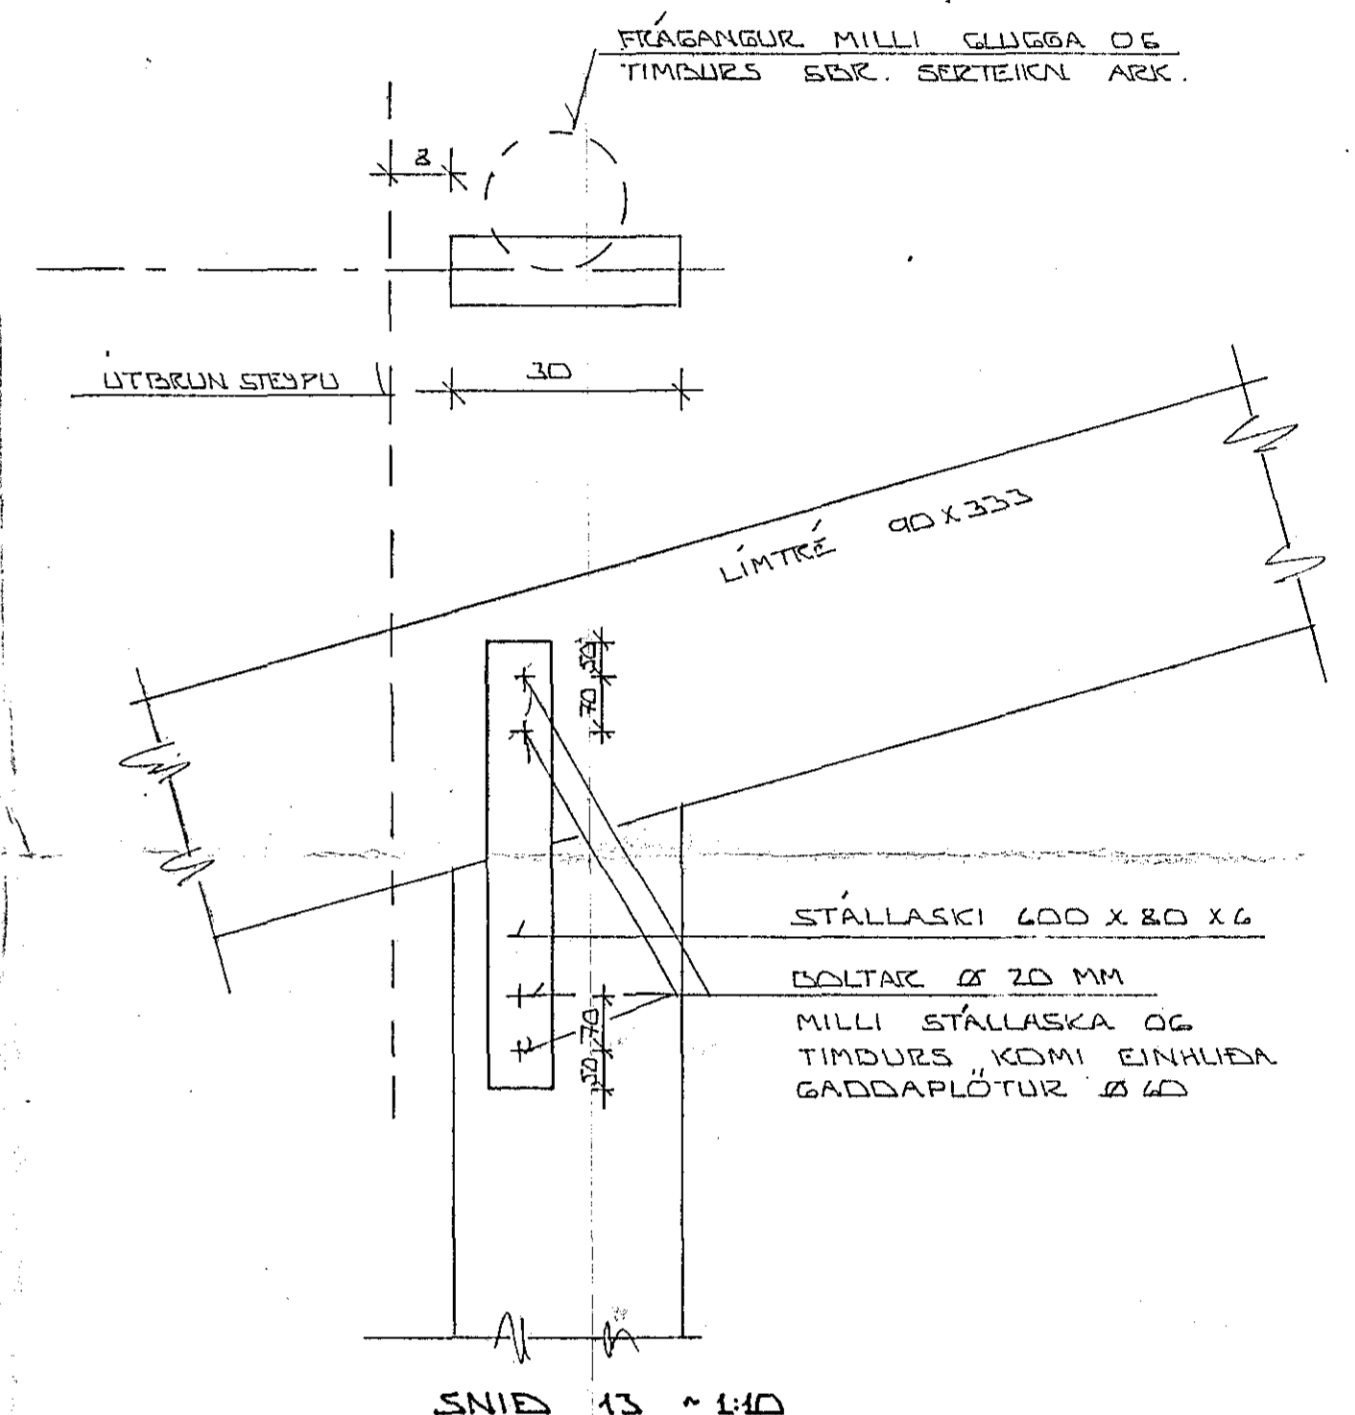

GRUNNMÝND ~ 1:50

SERMÝND 12 ~ 1:10

SNID 11 ~ 1:10

SNID 13 ~ 1:10

SERMÝND 13 ~ 1:10

BR.NR.	DAGS	EDLI BREVINGAR	SIGN.
VALLARBARÐ 7		HAFNARFJÖRÐI	
PAKVIREKI		HANNAÐ	
MELIKV. 1:1.50		TEIKNAD	
SIGURÐUR ÞORLEIFSSON		TEKNIFRÉBINGUR F.T.F.I.	BLADNR.
STRANDGÖTU 11	HAFNARFJÖRÐI	SÍMI 54751	1-04