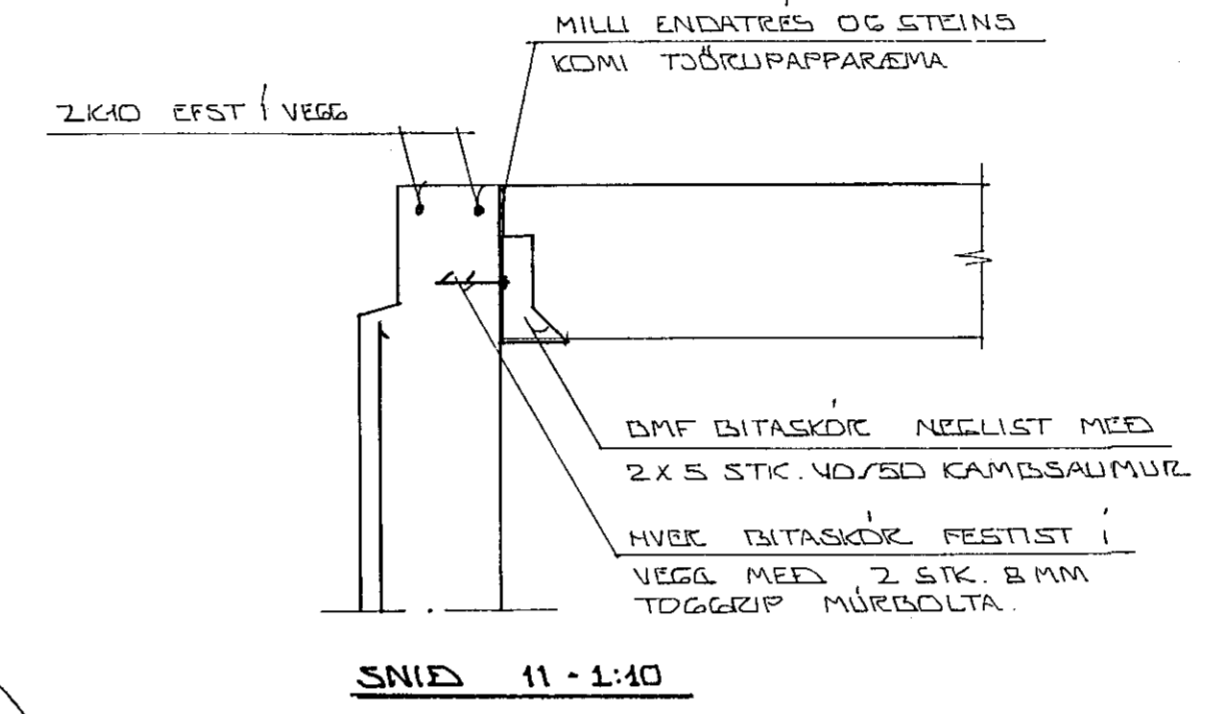

GRUNNMYND ~ 1:50

SNID 12 ~ 1:10

X-X ~ 1:10

SNID 11 ~ 1:10

SNID 13 ~ 1:10

SNID 13 ~ 1:10

DR. NR.	DAGS	EDLI BREVTINGAR	SIGN.
	VALLARBARÐ 9	HAFNARFIRÐI	DAGS SEPT: 86
PAKVIREKI			HANNA
MELIKV. 1:1:50			TEIKNAD
SIGURÐUR ÞORLEIFSSON		TEKNIFRÆÐINGUR F.T.F.I.	VERK NR. 8413
STRANDGÖTU 11	HAFNARFIRÐI	SÍMI 54751	BLAD NR. L-04