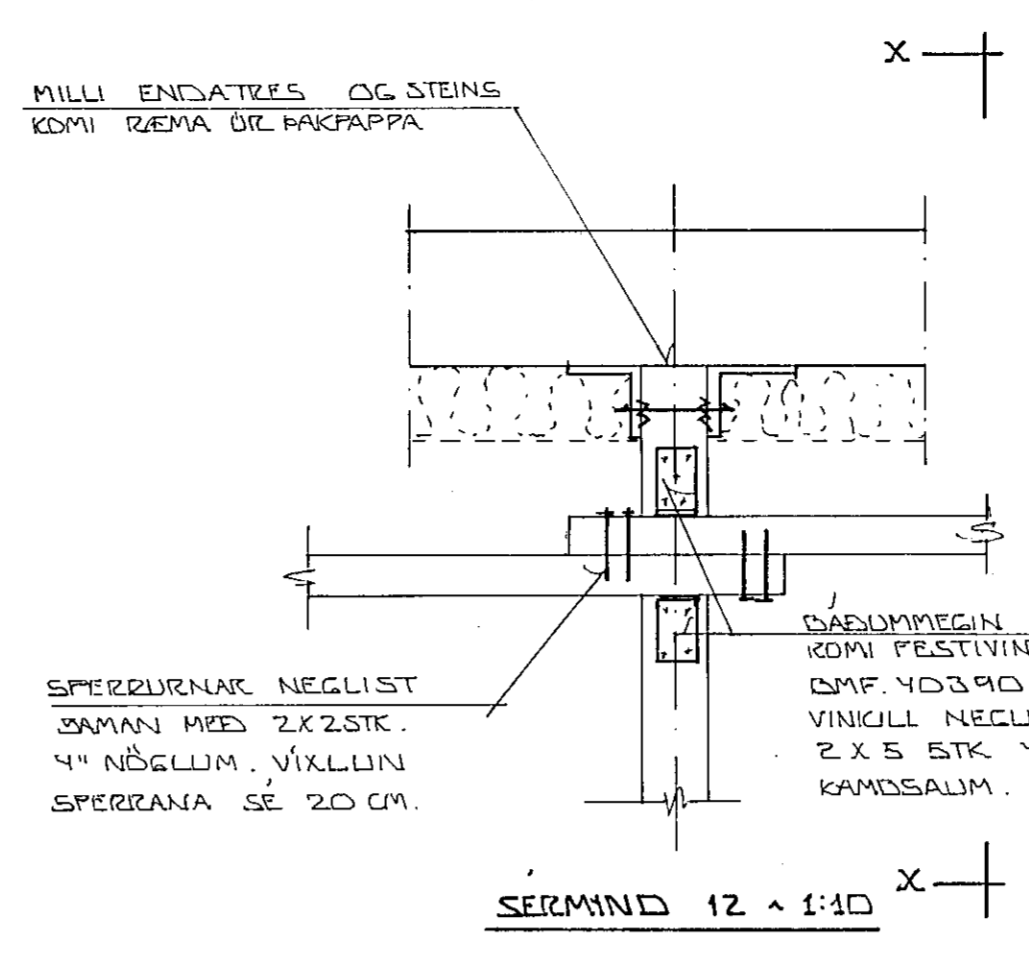

GRUNNMYND ~ 1:50

SNID 12 ~ 1:10

X-X ~ 1:10

SNID 11 ~ 1:10

SNID 13 ~ 1:10

SNID 13 ~ 1:10

DR. NR.	DAGS	EDLI BREVTINGAR	SIGN.
	VALLARBARÐ 9	HAFNARFIRÐI	DAGS SEPT: 86
PAKVIREKI			HANNA
MELIKV. 1:1:50			TEIKNAD
SIGURÐUR ÞORLEIFSSON		TEKNIFRÆÐINGUR F.T.F.I.	VERK NR. 8413
STRANDGÖTU 11	HAFNARFIRÐI	SÍMI 54751	BLAD NR. L-04