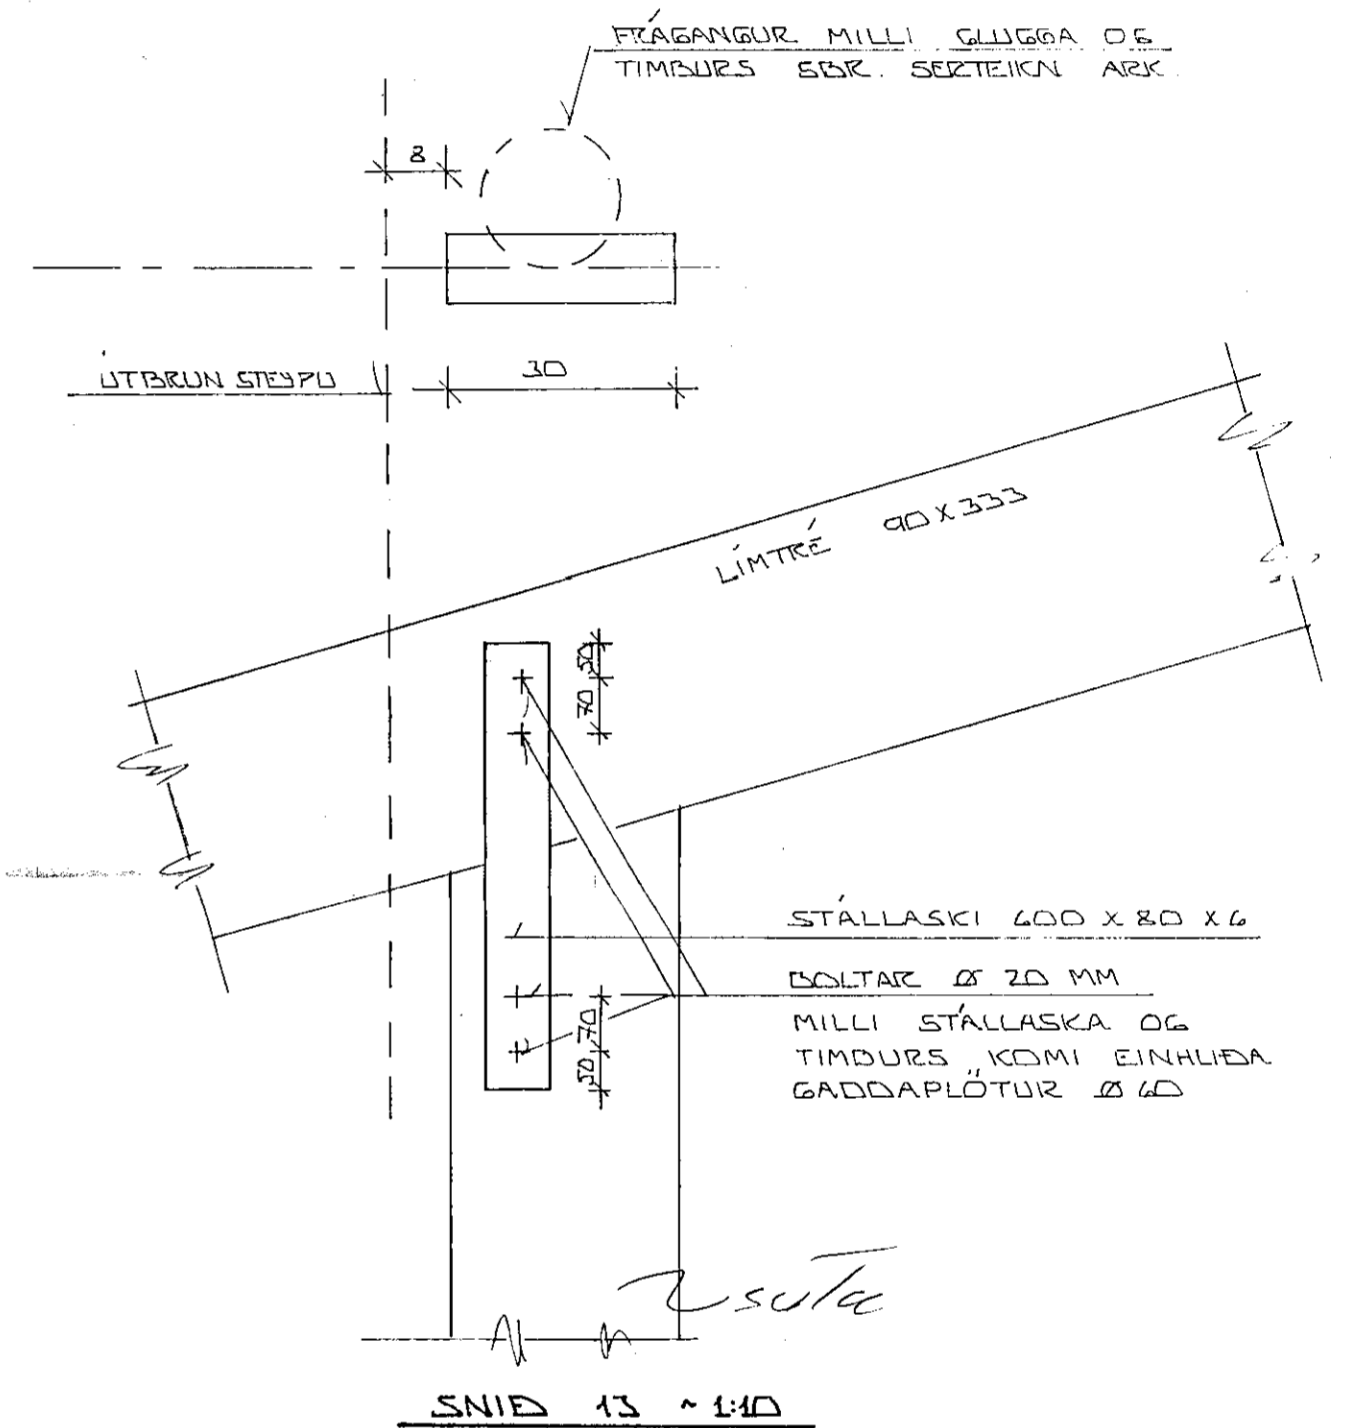

GRUNNMYND ~ 1:50

SNID 12 ~ 1:10

X-X ~ 1:10

SNID 11 ~ 1:10

SNID 13 ~ 1:10

SNID 13 ~ 1:10

DR. NR.	DAGS	EDLI BREVTINGAR	SIGN.
	VALLARBARÐ 9	HAFNARFIRÐI	DAGS SEPT: 86
PAKVIREKI			HANNA
MELIKV. 1:1:50			TEIKNAD
SIGURÐUR ÞORLEIFSSON		TEKNIFRÆÐINGUR F.T.F.I.	VERK NR. 8413
STRANDGÖTU 11	HAFNARFIRÐI	SÍMI 54751	BLAD NR. L-04