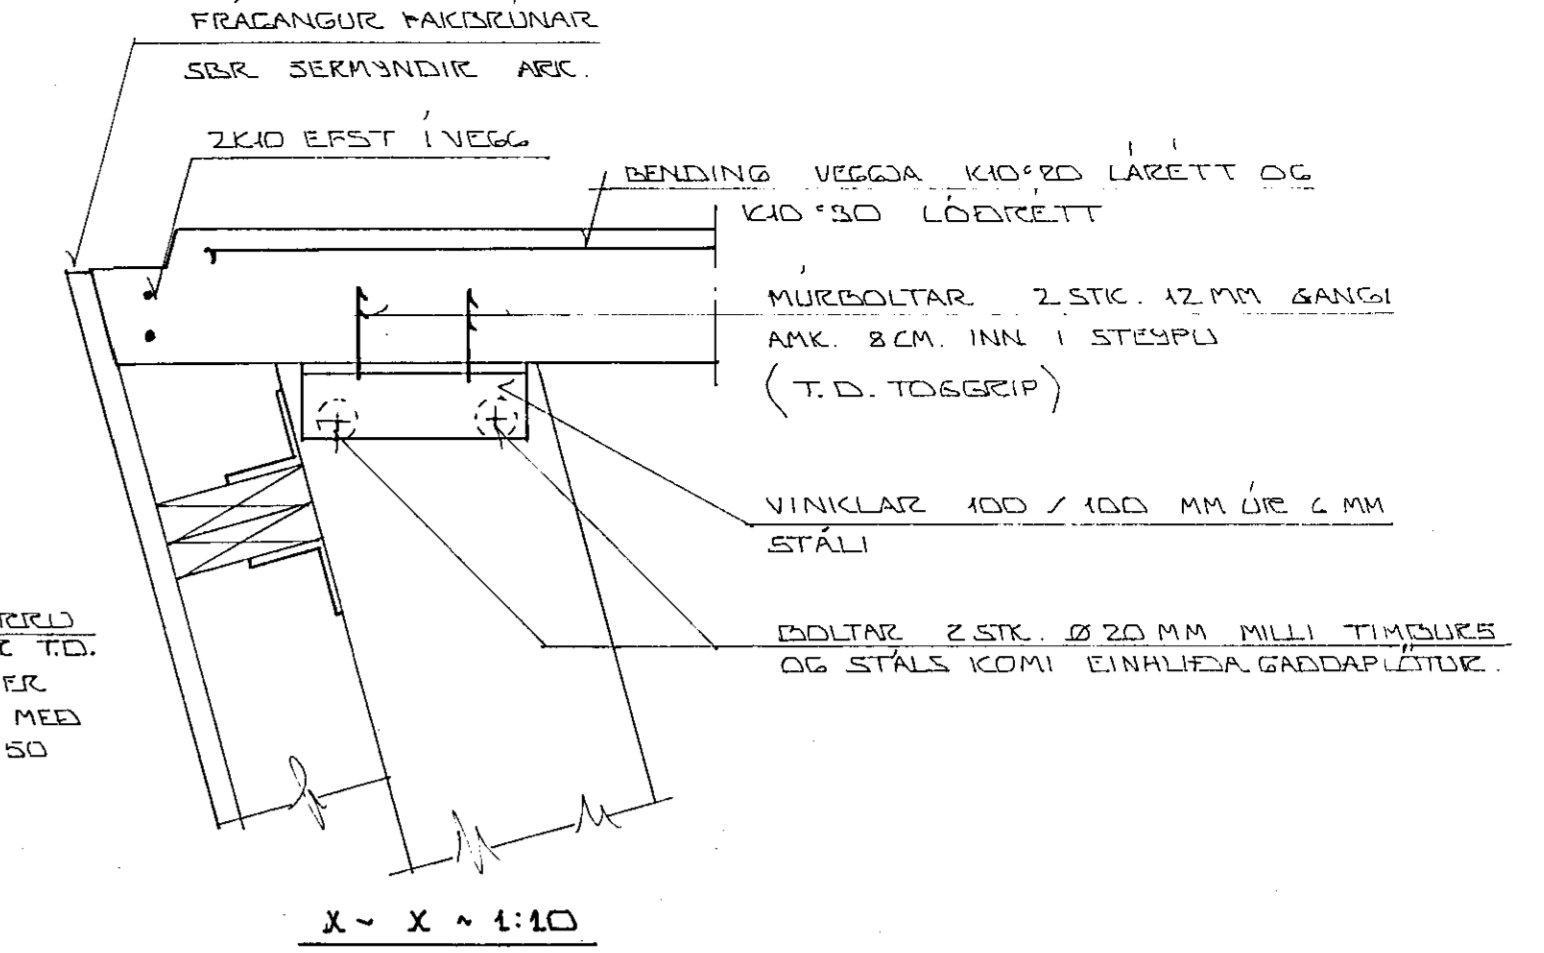

GRUNNMYND ~ 1:50

SNID 12 ~ 1:10

X-X ~ 1:10

SNID 11 ~ 1:10

SNID 13 ~ 1:10

SNID 13 ~ 1:10

DR. NR.	DAGS	EDLI BREVTINGAR	SIGN.
	VALLARBARÐ 9	HAFNARFIRÐI	DAGS SEPT: 86
PAKVIREKI			HANNA
MELIKV. 1:1:50			TEIKNAD
SIGURÐUR ÞORLEIFSSON		TEKNIFRÆÐINGUR F.T.F.I.	VERK NR. 8413
STRANDGÖTU 11	HAFNARFIRÐI	SÍMI 54751	BLAD NR. L-04