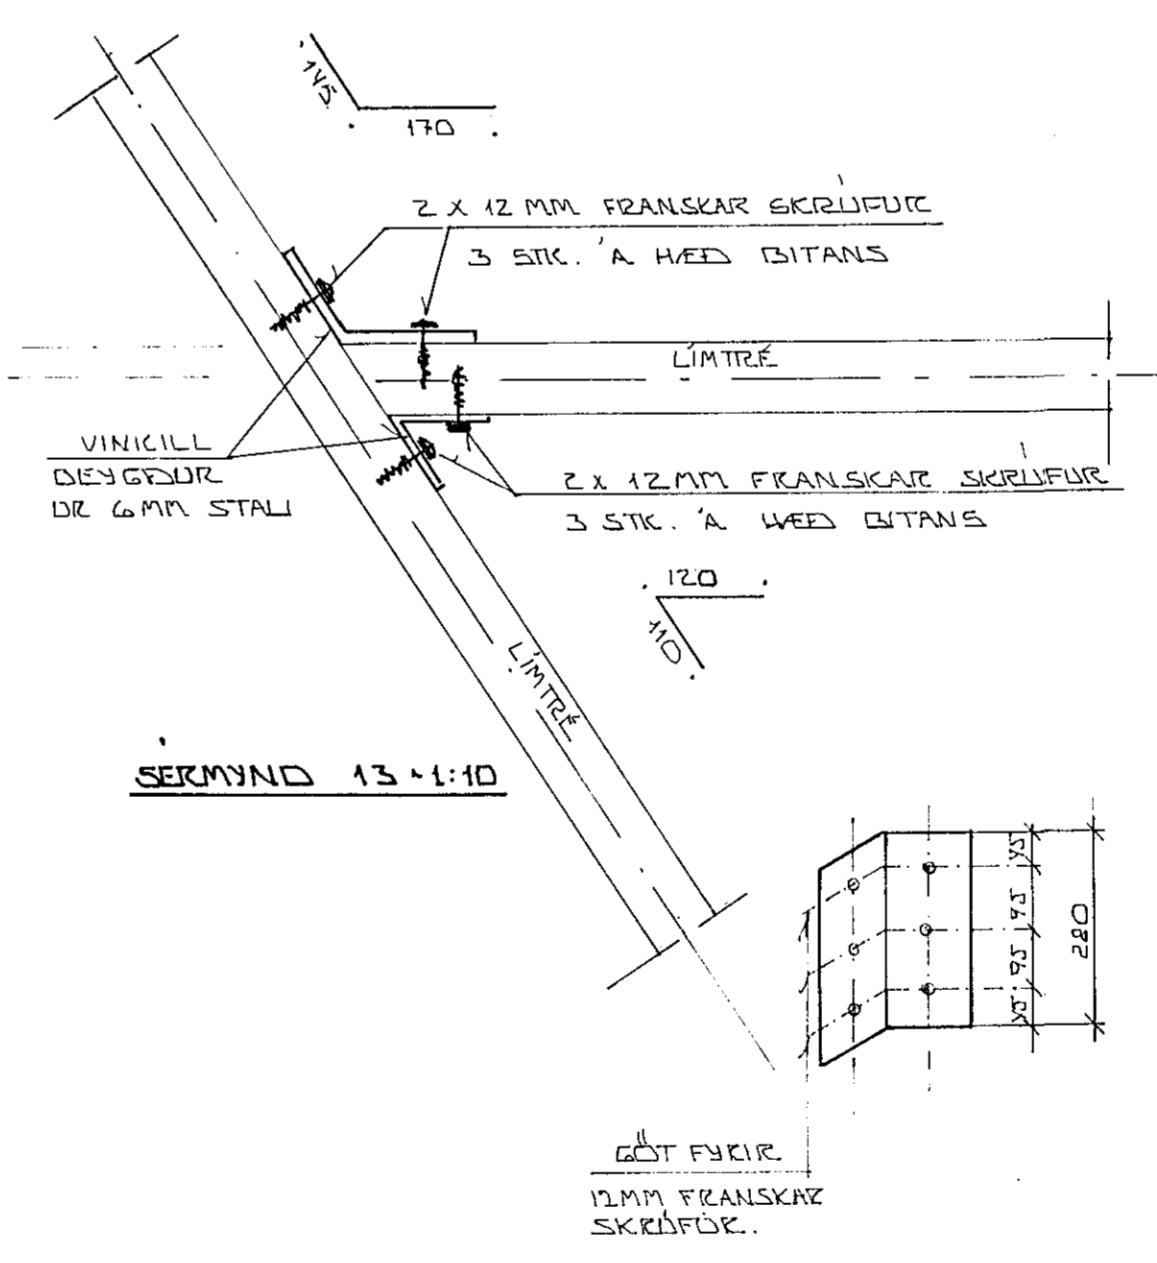

GRUNNMYND ~ 1:50

SNID 12 ~ 1:10

X-X ~ 1:10

SNID 11 ~ 1:10

SNID 13 ~ 1:10

SNID 13 ~ 1:10

DR. NR.	DAGS	EDLI BREVTINGAR	SIGN.
	VALLARBARÐ 9	HAFNARFIRÐI	DAGS SEPT: 86
PAKVIREKI			HANNA
MELIKV. 1:1:50			TEIKNAD
SIGURÐUR ÞORLEIFSSON		TEKNIFRÆÐINGUR F.T.F.I.	VERK NR. 8413
STRANDGÖTU 11	HAFNARFIRÐI	SÍMI 54751	BLAD NR. L-04