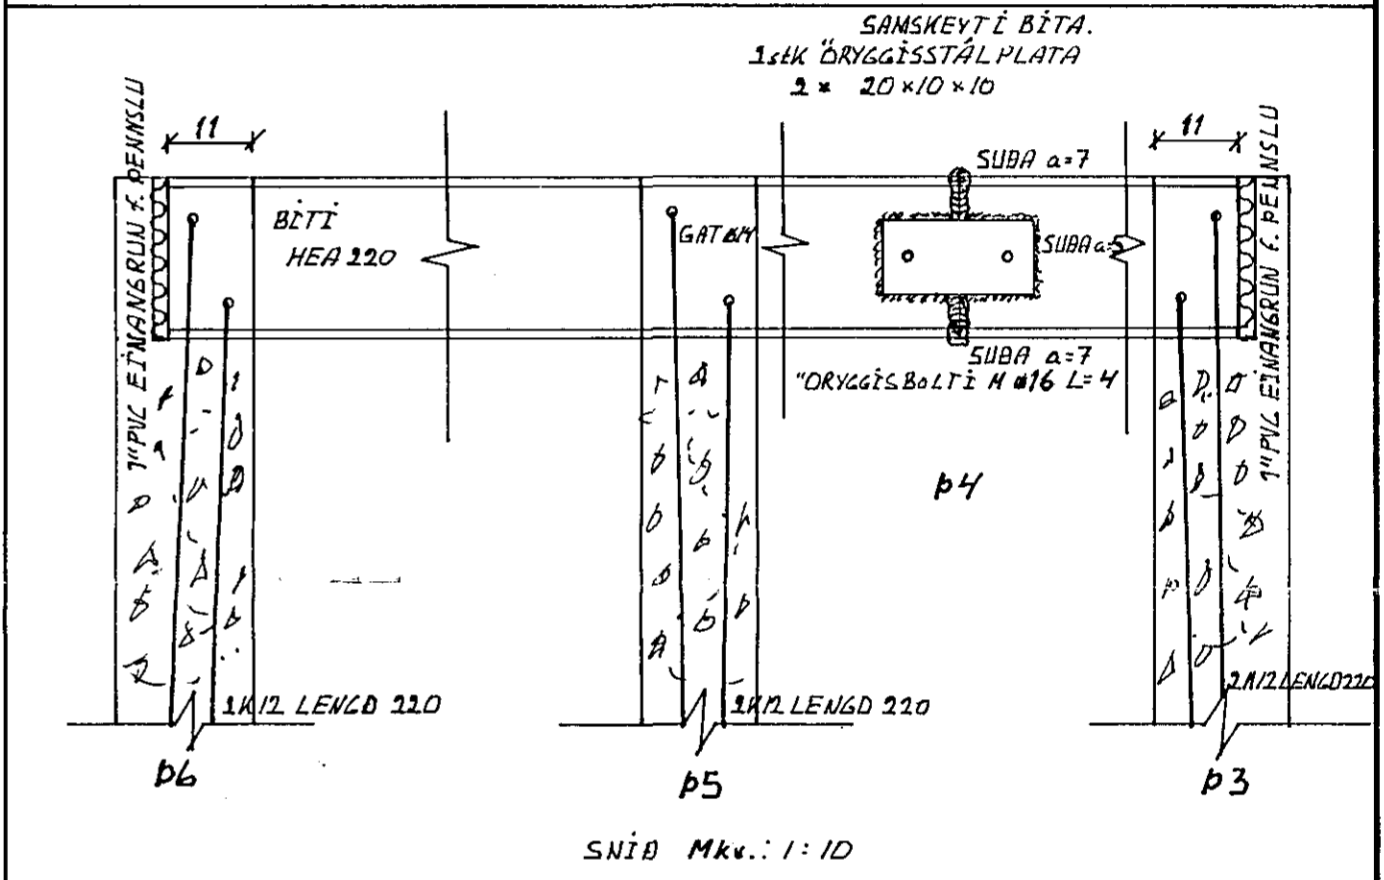

JÄRNABENDING VEGGJA. GRUNNMYND ÞAKVIRKIS. Mkv.: 1:50

SNİÐ B Mkv.: 1:20

SNİÐ Mkv.: 1:10

SNİÐ Mkv.: 1:10

TEIKNING NR. 1.05.	DAGS	NAFN	YFIRF
JÄRNABENDING ÚTVEGGJA GRUNNMYND ÞAKVIRKIS 06 SNİÐ	Mælt: Hannað: Teiknað:	sept 92 Magnús Ólafsson	
VESTURHOLT 10 HAFNARFIRÐI	Mælikv 1:50 1:20 1:10		
MAGNUS OLASON F.T.F.I. MIÐTUN 15 Rvk. s. 625/01	Samb MÓ		