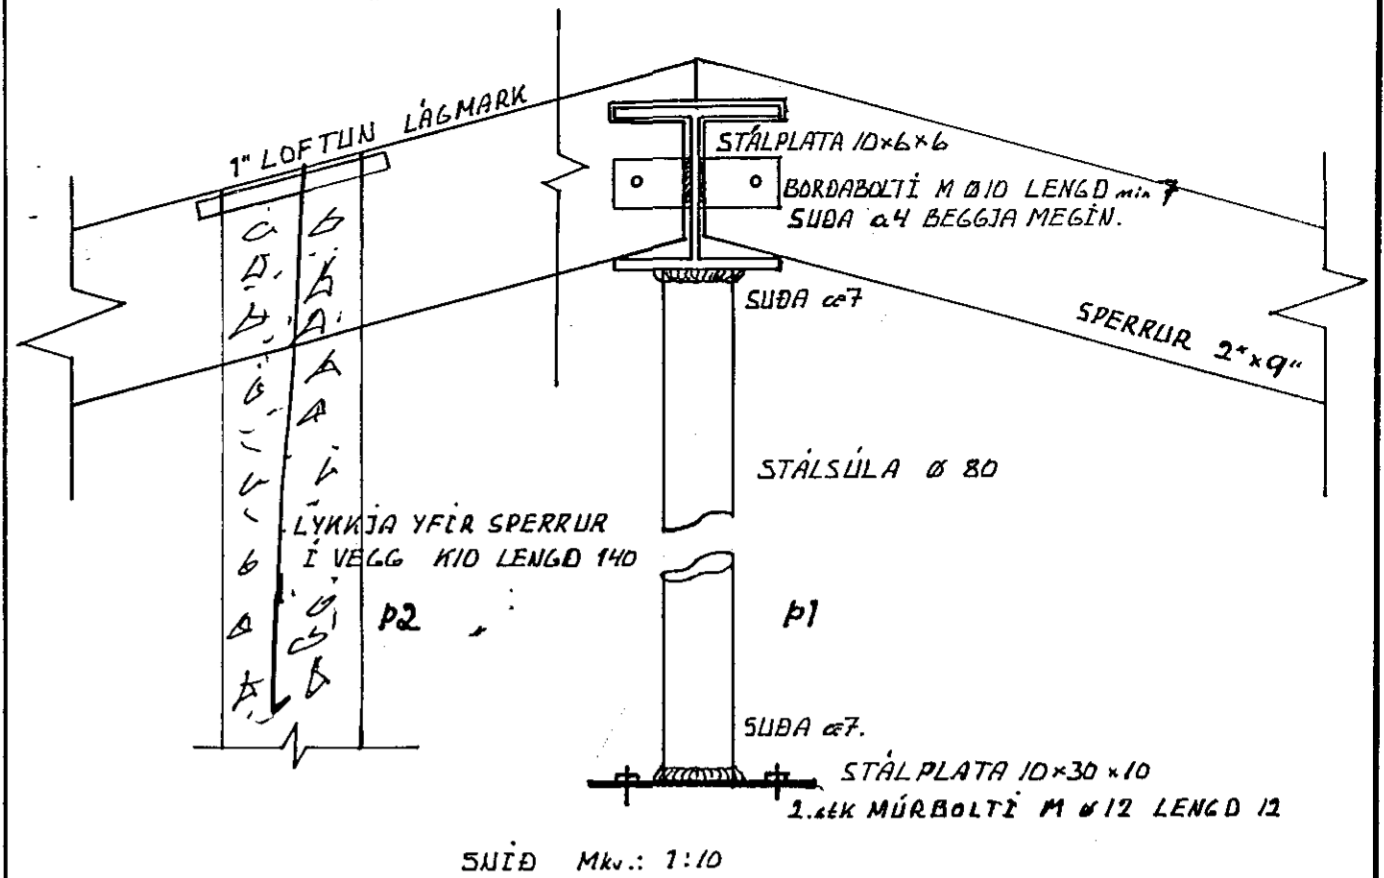

JÄRNABENDING VEGGJA. GRUNNMYND ÞAKVIRKIS. Mkv.: 1:50

SNİÐ B Mkv.: 1:20

SNİÐ Mkv.: 1:10

SNİÐ Mkv.: 1:10

TEIKNING NR. 1.05.	DAGS	NAFN	YFIRF
JÄRNABENDING ÚTVEGGJA GRUNNMYND ÞAKVIRKIS 06 SNİÐ	Mælt: Hannað: Teiknað:	sept 92 Magnús Ólafsson	
VESTURHOLT 10 HAFNARFIRÐI	Mælikv 1:50 1:20 1:10		
MAGNUS OLASON F.T.F.I. MIÐTUN 15 Rvk. s. 625/01	Samb MÓ		