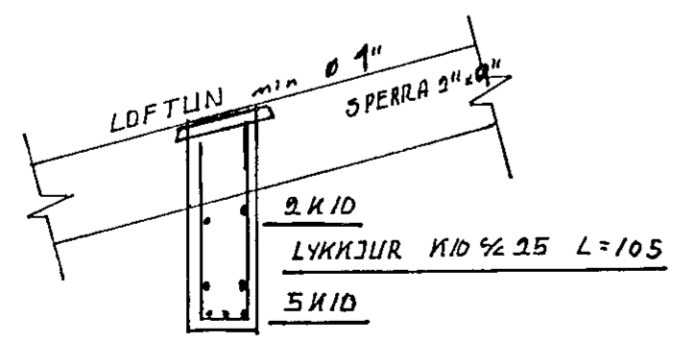

JÄRNABENDING VEGGJA. GRUNNMYND ÞAKVIRKIS. Mkv.: 1:50

SNİÐ B Mkv.: 1:20

SNİÐ Mkv.: 1:10

SNİÐ Mkv.: 1:10

TEIKNING NR. 1.05.	DAGS	NAFN	YFIRF
JÄRNABENDING ÚTVEGGJA GRUNNMYND ÞAKVIRKIS 06 SNİÐ	Mælt: Hannað: Teiknað:	sept 92 Magnús Ólafsson	
VESTURHOLT 10 HAFNARFIRÐI	Mælikv 1:50 1:20 1:10		
MAGNUS OLASON F.T.F.I. MIÐTUN 15 Rvk. s. 625/01	Samb MÓ		