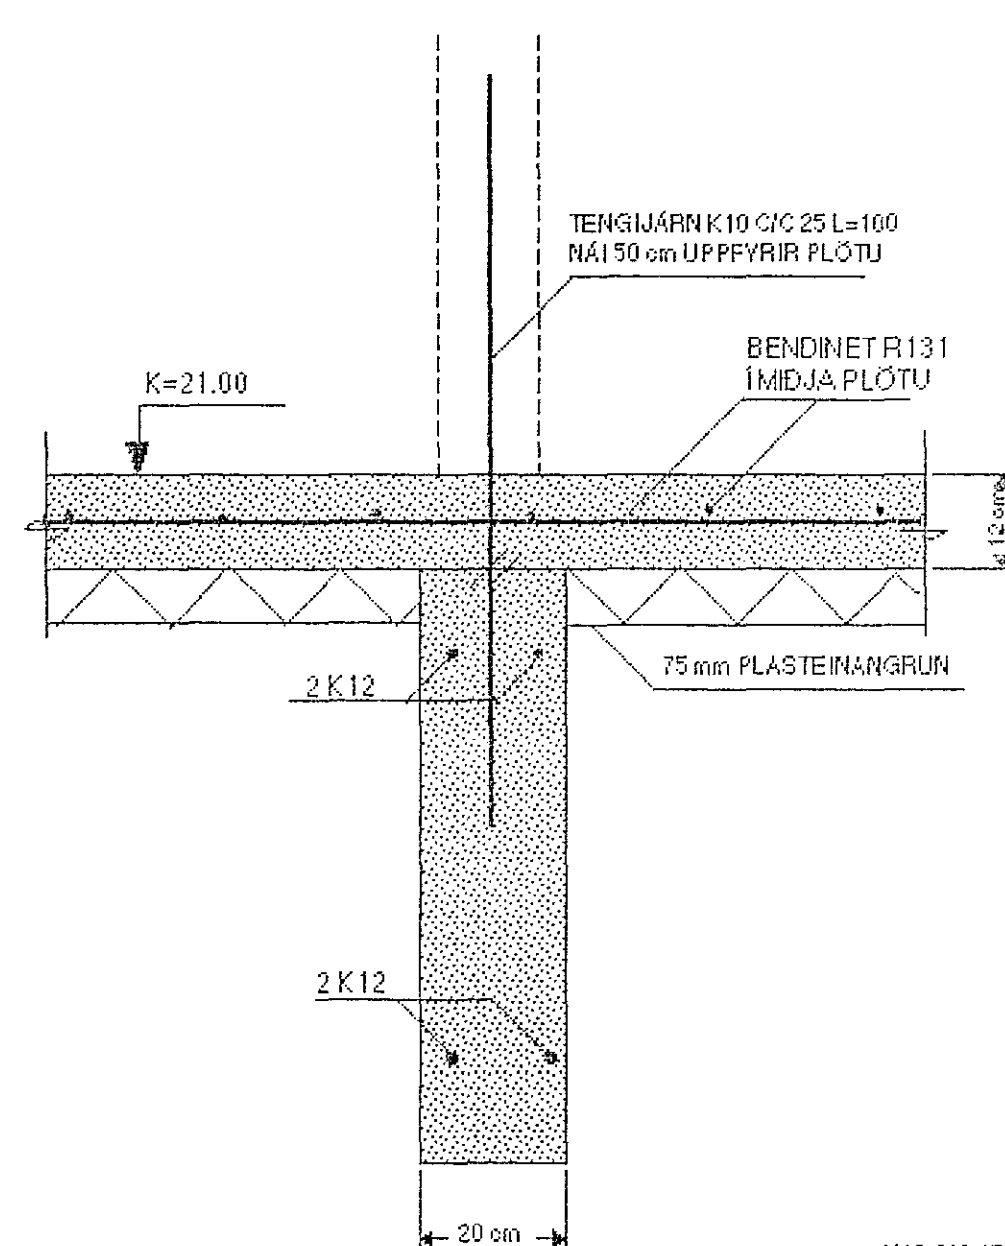

SNID A-A MKY. 1:10

SNID B-B MKY. 1:10

SNID C-C MKY. 1:10

SNID D-D MKY. 1:10

SNID E-E MKY. 1:10

18 NOV 1991

SJA SKYRINGAR A TEIKNINGU NR. 1.01

KYARDI: 1:50	TV TÆKNIYANGUR SÍF TÆKNIÞJÓNUSTA GRENASYVEGUR 16 108 REVKJAYK. S 67 88 45	VERKNR. TEIKN. NR. 1.02
DAGS.: OKT. 1991	VERKEFNI: YESTURHOLT 16 HAFNARFIRDI	BREYTT DAGS.
HANNAD: M.G	HEITI: BURDARYIRKI: SNID I UNDIRSTODUR	
TEIKNAD: M.G	YRIRFARID: <i>Magnús Gylfason</i>	MAGNÚS GYLFASON F.T.F.1