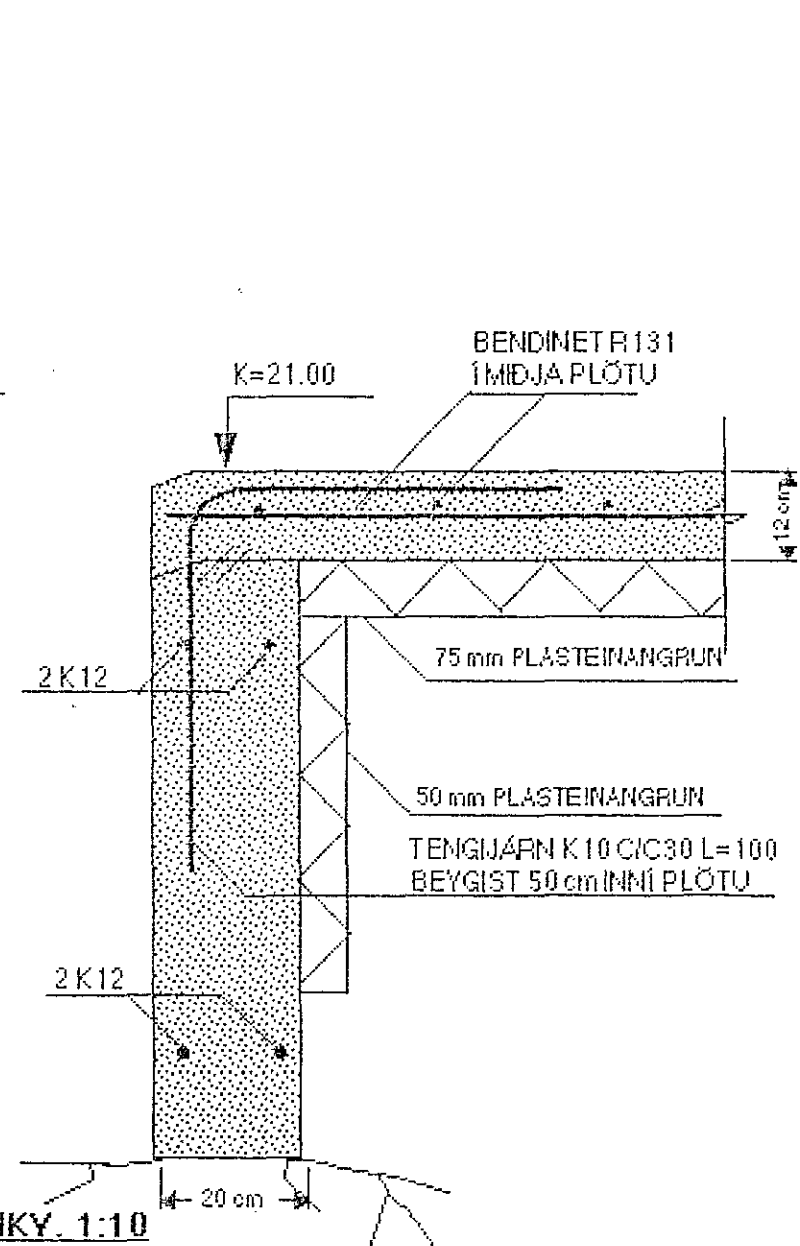

SNID A-A MKY. 1:10

SNID B-B MKY. 1:10

SNID C-C MKY. 1:10

SNID D-D MKY. 1:10

SNID E-E MKY. 1:10

18 NOV 1991

SJA SKYRINGAR A TEIKNINGU NR. 1.01

KYARDI: 1:50	TV TÆKNIYANGUR SÍF TÆKNIÞJÓNUSTA GRENASYVEGUR 16 108 REVKJAYK. S 67 88 45	VERKNR. TEIKN. NR. 1.02
DAGS.: OKT. 1991	VERKEFNI: YESTURHOLT 16 HAFNARFIRDI	BREYTT DAGS.
HANNAD: M.G	HEITI: BURDARYIRKI: SNID I UNDIRSTODUR	
TEIKNAD: M.G	YRIRFARID: <i>Magnús Gylfason</i>	MAGNÚS GYLFASON F.T.F.1