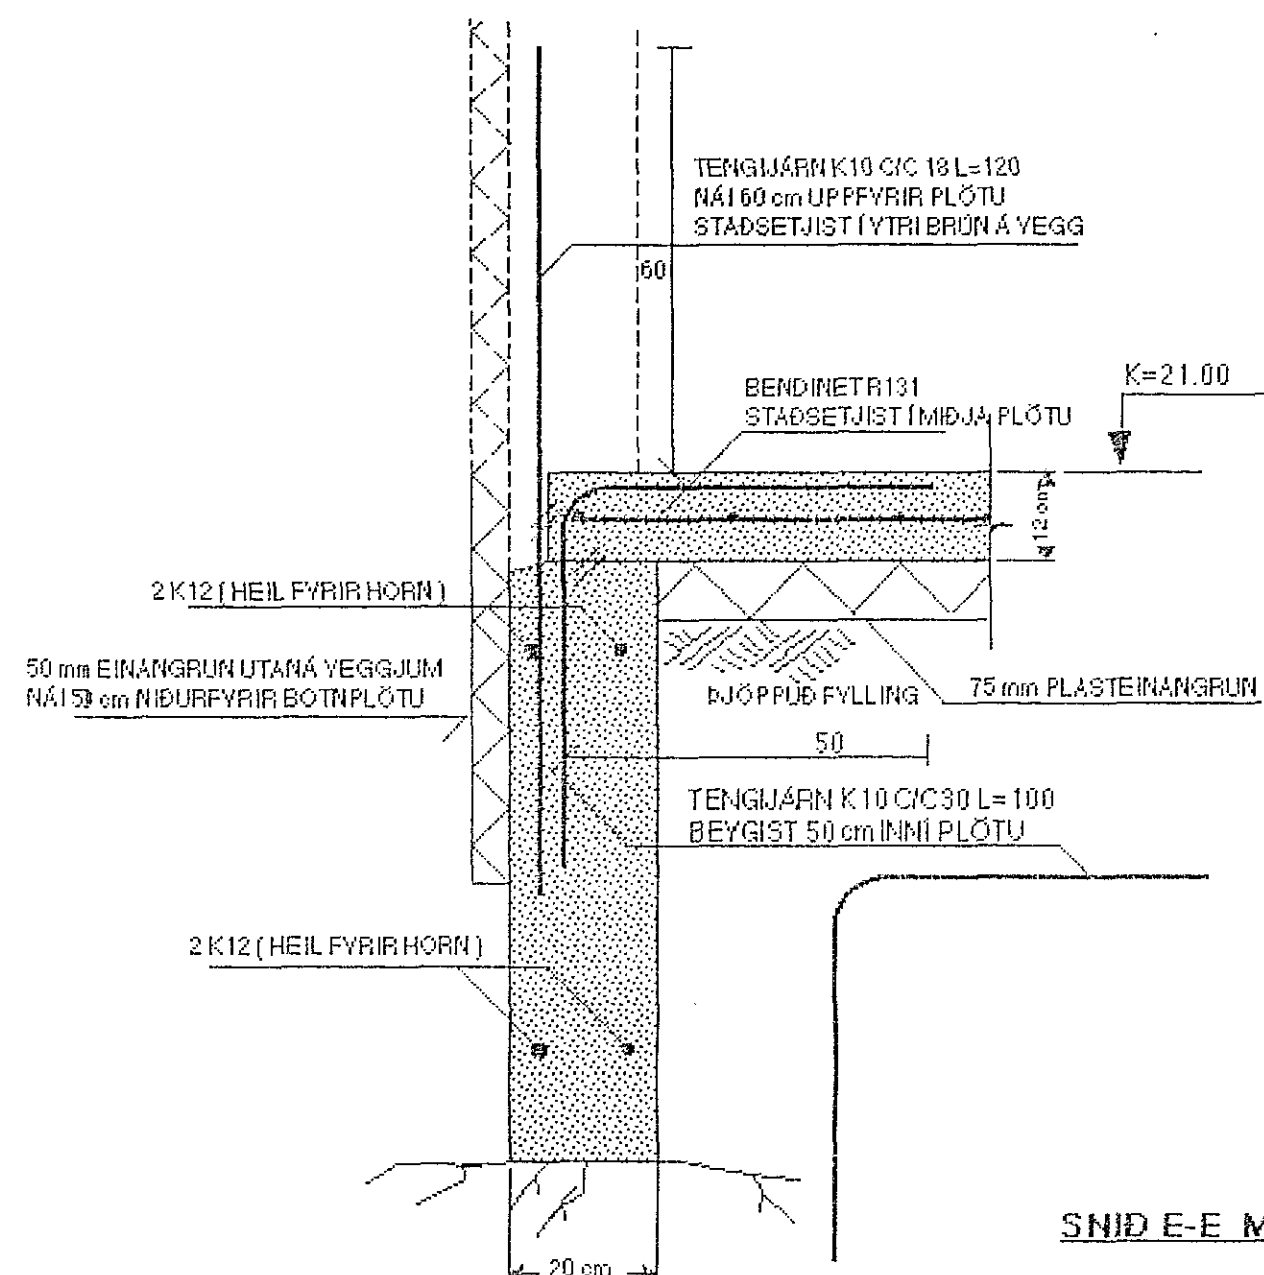

SNID A-A MKY. 1:10

SNID B-B MKY. 1:10

SNID C-C MKY. 1:10

SNID D-D MKY. 1:10

SNID E-E MKY. 1:10

18 NOV 1991

SJA SKYRINGAR A TEIKNINGU NR. 1.01

KYARDI: 1:50	TV TÆKNIYANGUR SÍF TÆKNIÞJÓNUSTA GRENASYVEGUR 16 108 REVKJAYK. S 67 88 45	VERKNR. TEIKN. NR. 1.02
DAGS.: OKT. 1991	VERKEFNI: YESTURHOLT 16 HAFNARFIRDI	BREYTT DAGS.
HANNAD: M.G	HEITI: BURDARYIRKI: SNID I UNDIRSTODUR	
TEIKNAD: M.G	YRIRFARID: <i>Magnús Gylfason</i>	MAGNÚS GYLFASON F.T.F.1