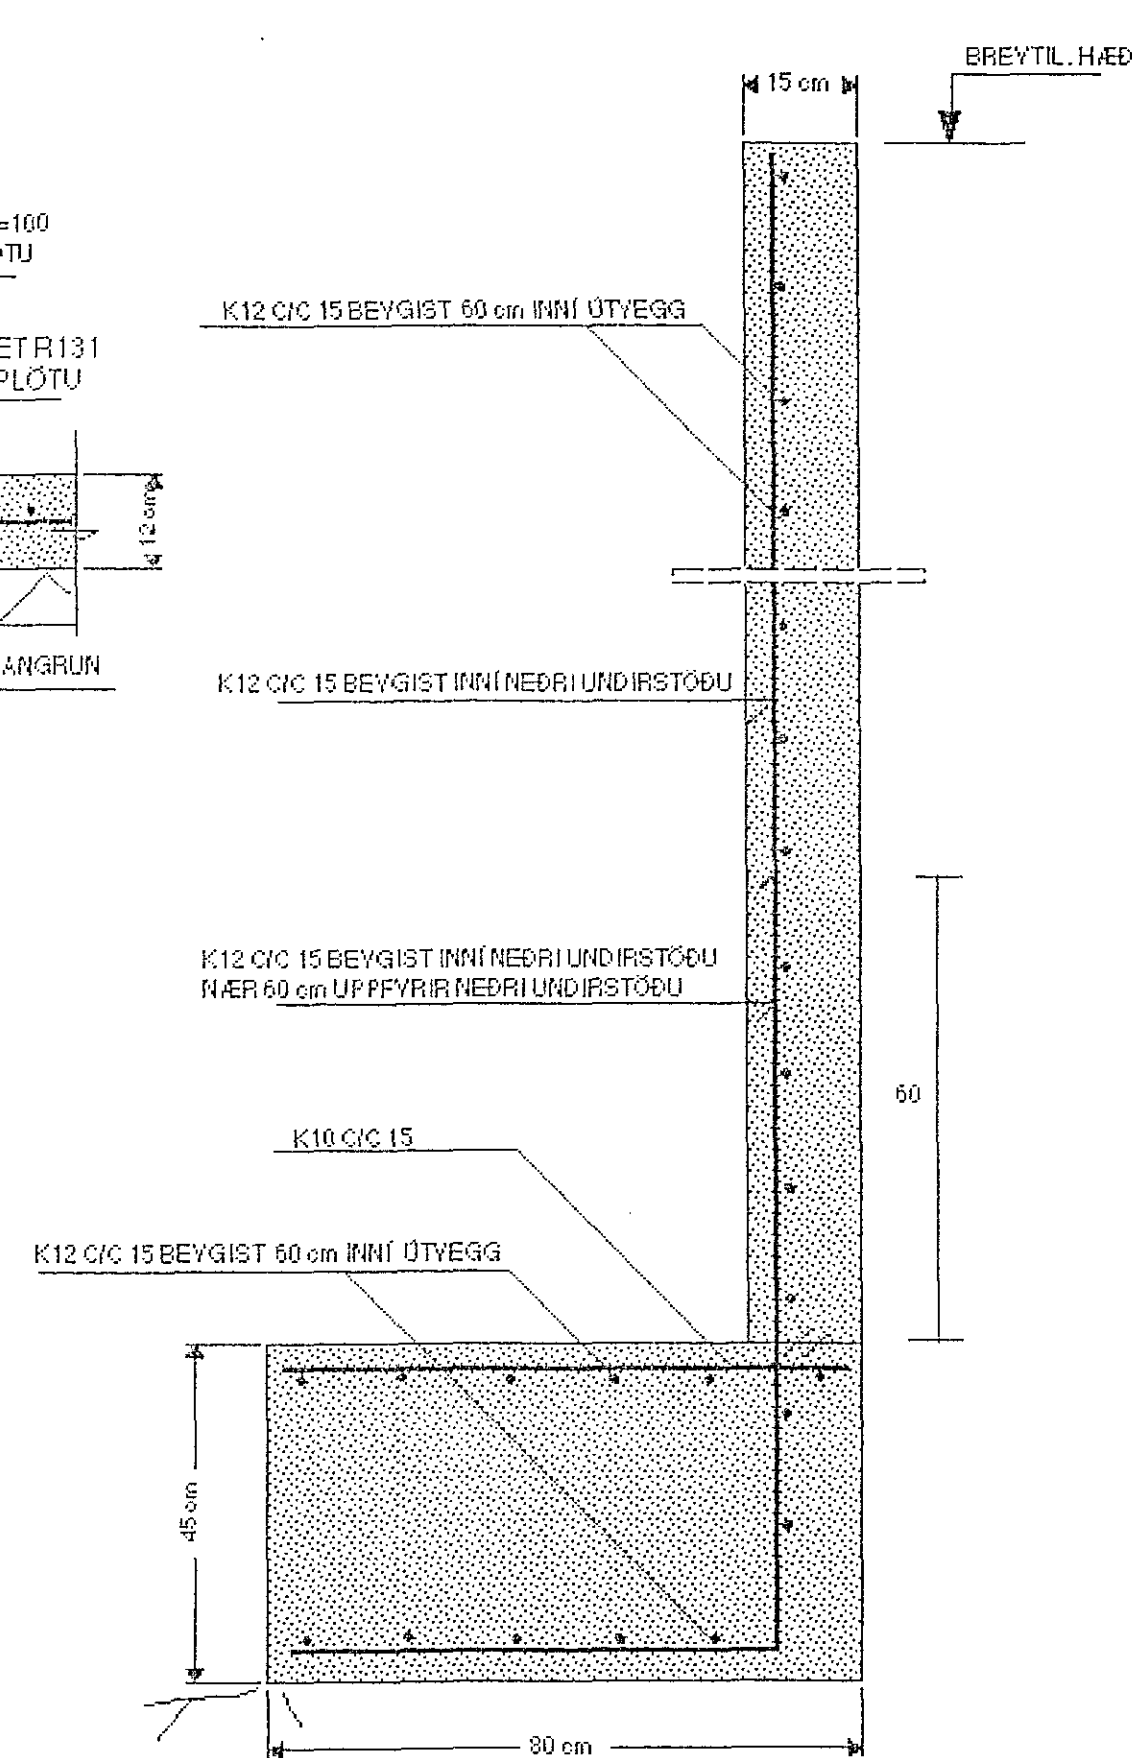

SNID A-A MKY. 1:10

SNID B-B MKY. 1:10

SNID C-C MKY. 1:10

SNID D-D MKY. 1:10

SNID E-E MKY. 1:10

18 NOV 1991

SJA SKYRINGAR A TEIKNINGU NR. 1.01

KYARDI: 1:50	TV TÆKNIYANGUR SÍF TÆKNIÞJÓNUSTA GRENASYVEGUR 16 108 REVKJAYK. S 67 88 45	VERKNR. TEIKN. NR. 1.02
DAGS.: OKT. 1991	VERKEFNI: YESTURHOLT 16 HAFNARFIRDI	BREYTT DAGS.
HANNAD: M.G	HEITI: BURDARYIRKI: SNID I UNDIRSTODUR	
TEIKNAD: M.G	YRIRFARID: <i>Magnús Gylfason</i>	MAGNÚS GYLFASON F.T.F.1