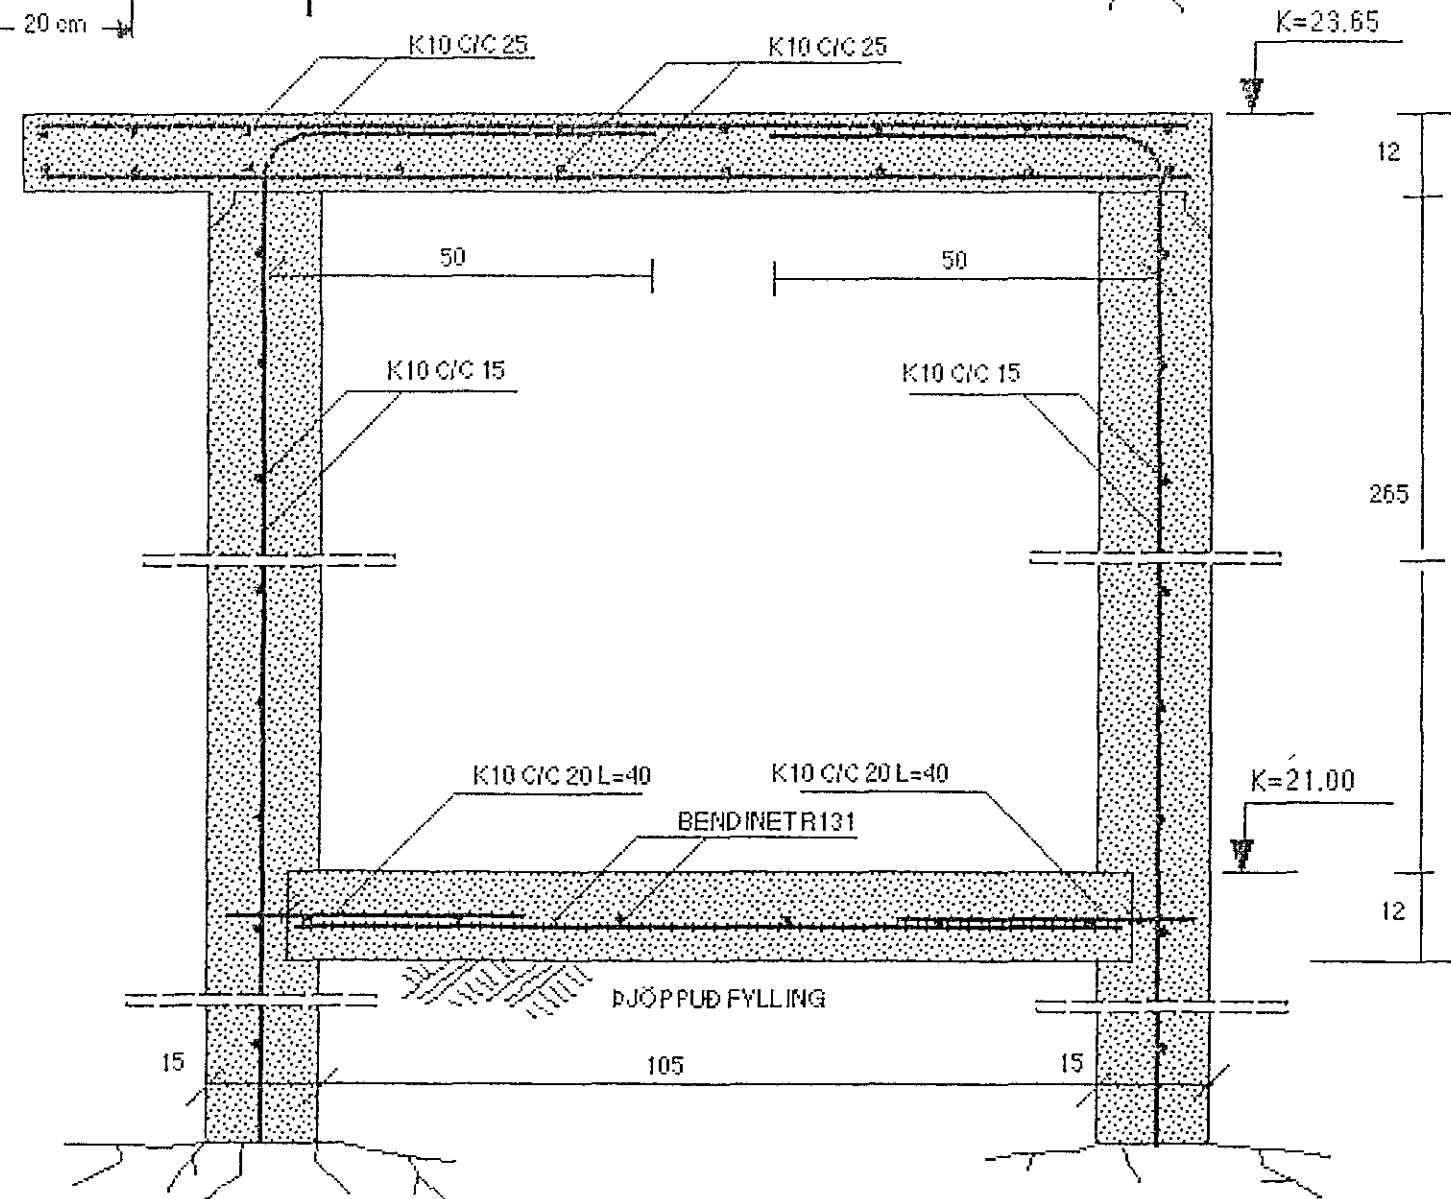

SNID A-A MKY. 1:10

SNID B-B MKY. 1:10

SNID C-C MKY. 1:10

SNID D-D MKY. 1:10

SNID E-E MKY. 1:10

18 NOV 1991

SJA SKYRINGAR A TEIKNINGU NR. 1.01

KYARDI: 1:50	TV TÆKNIYANGUR SÍF TÆKNIÞJÓNUSTA GRENASYVEGUR 16 108 REVKJAYK. S 67 88 45	VERKNR. TEIKN. NR. 1.02
DAGS.: OKT. 1991	VERKEFNI: YESTURHOLT 16 HAFNARFIRDI	BREYTT DAGS.
HANNAD: M.G	HEITI: BURDARYIRKI: SNID I UNDIRSTODUR	
TEIKNAD: M.G	YRIRFARID: <i>Magnús Gylfason</i>	MAGNÚS GYLFASON F.T.F.1