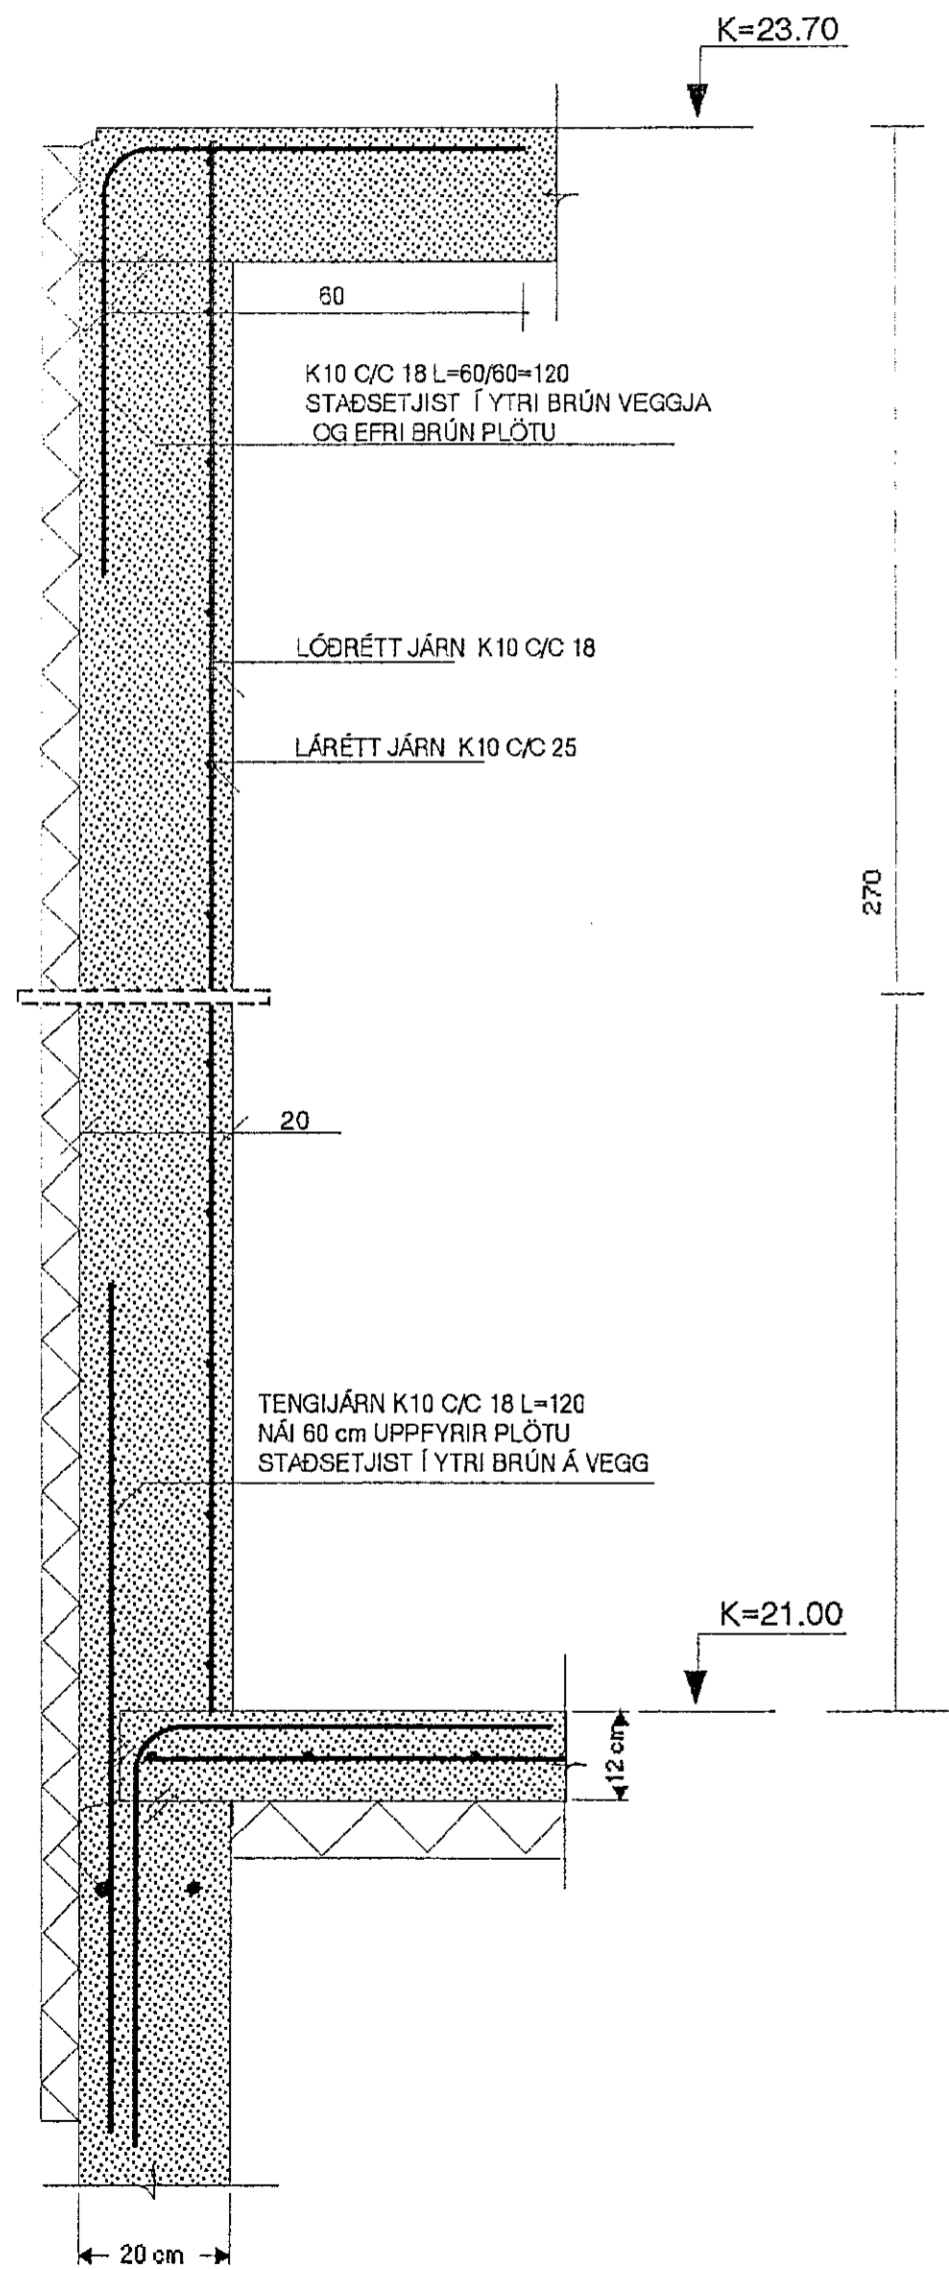

SNID A-A : MKV. 1:10

SNID C-C : MKV. 1:10

SNID F-F : MKV. 1:10

18 NOV 1991

SJÁ SKÝRINGAR Á TEIKNINGU NR. 1.01

KVARÐI : 1:50	TV TÆKNIVANGUR S/F TÆKNIÞJÓNUSTA GRENSASVEGUR 16 108 REYKJAVÍK. S 67 88 45	VERKNR.
DAGS. :OKT1991		TEIKN. NR. 1.04
HANNAÐ : M.G	VERKEFNI : VESTURHOLT 16 HAFNARFIRDI	BREYTT DAGS.
TEIKNAD : M.G	HEITI BURÐARVIRKI : SNID A-A , C-C OG F-F	
YFIRFARID : <i>Magnus Gylfason</i>	MAGNÚS GYLFASON F.T.F.]	