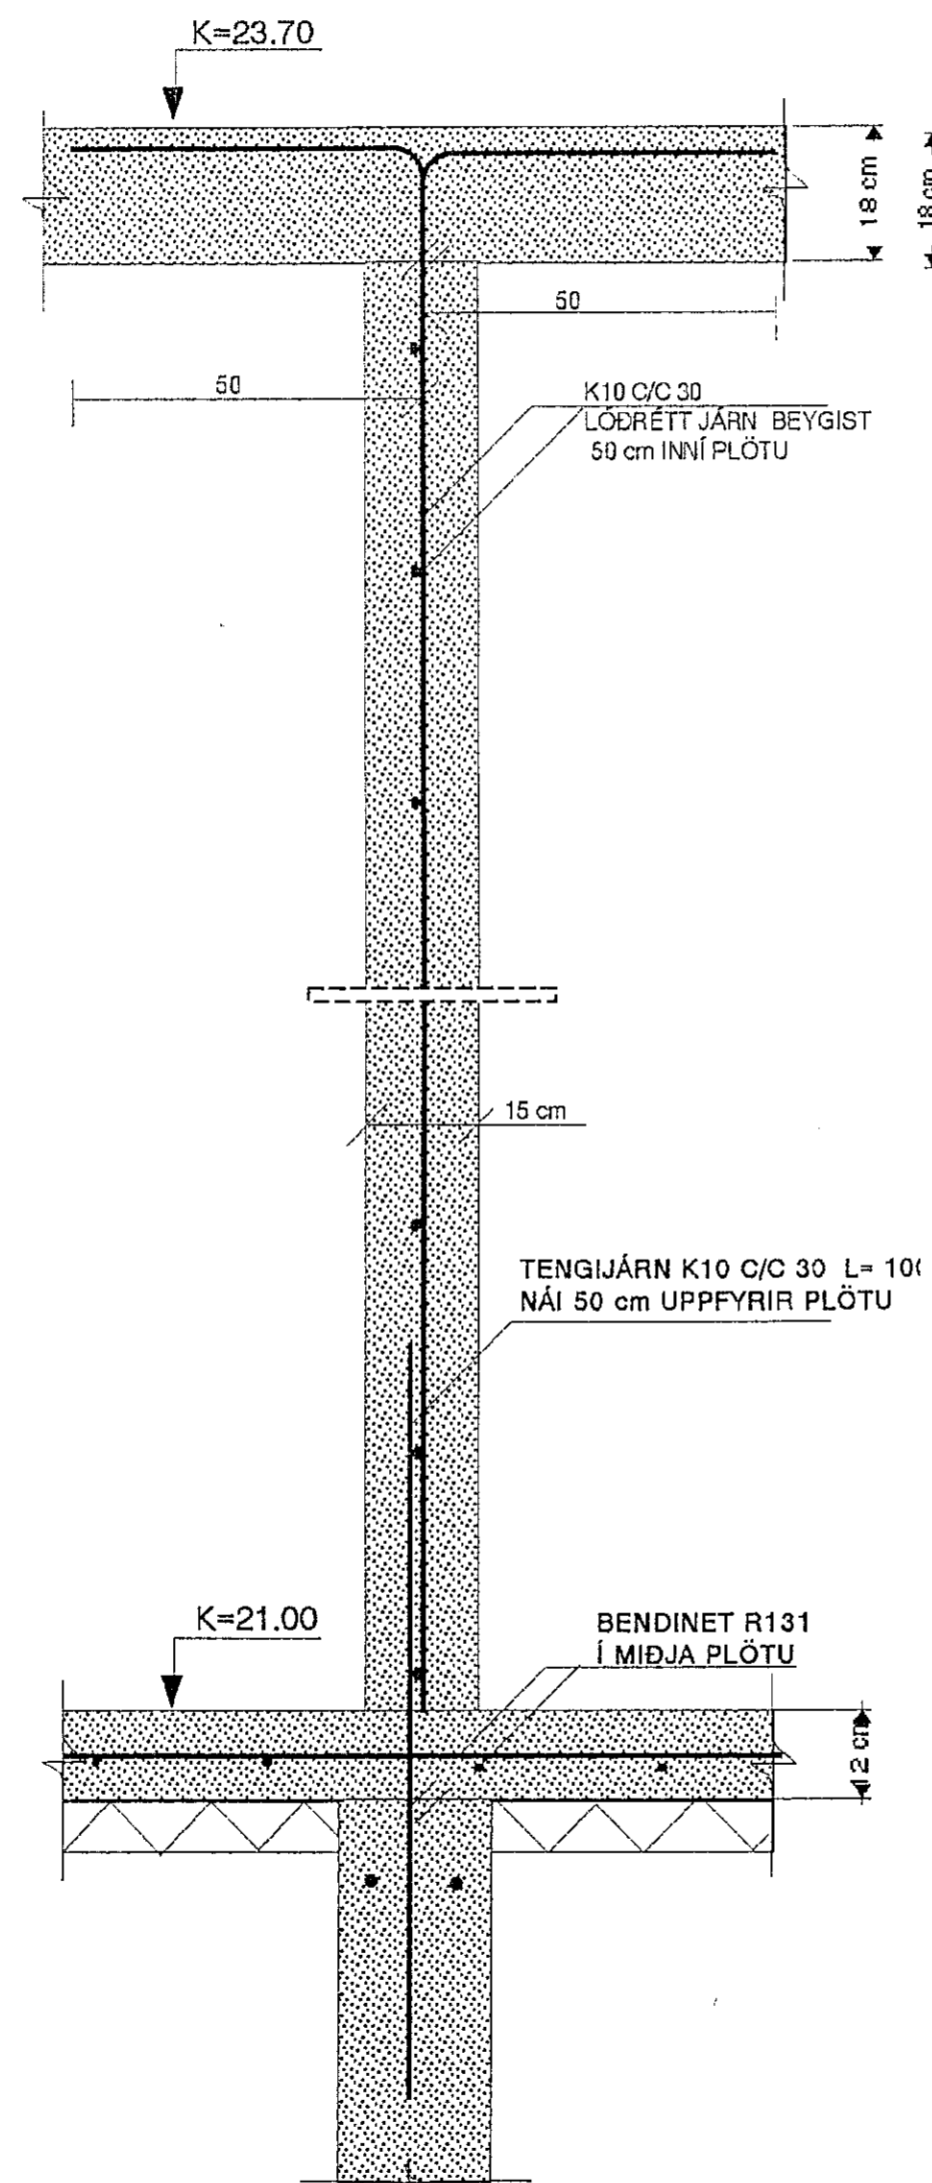

SNID A-A : MKV. 1:10

SNID C-C : MKV. 1:10

SNID F-F : MKV. 1:10

18 NOV 1991

SJÁ SKÝRINGAR Á TEIKNINGU NR. 1.01

KVARÐI : 1:50	TV TÆKNIVANGUR S/F TÆKNIÞJÓNUSTA GRENSASVEGUR 16 108 REYKJAVÍK. S 67 88 45	VERKNR.
DAGS. :OKT1991		TEIKN. NR. 1.04
HANNAÐ : M.G	VERKEFNI : VESTURHOLT 16 HAFNARFIRDI	BREYTT DAGS.
TEIKNAD : M.G	HEITI BURÐARVIRKI : SNID A-A , C-C OG F-F	
YFIRFARID : <i>Magnus Gylfason</i>	MAGNÚS GYLFASON F.T.F.]	