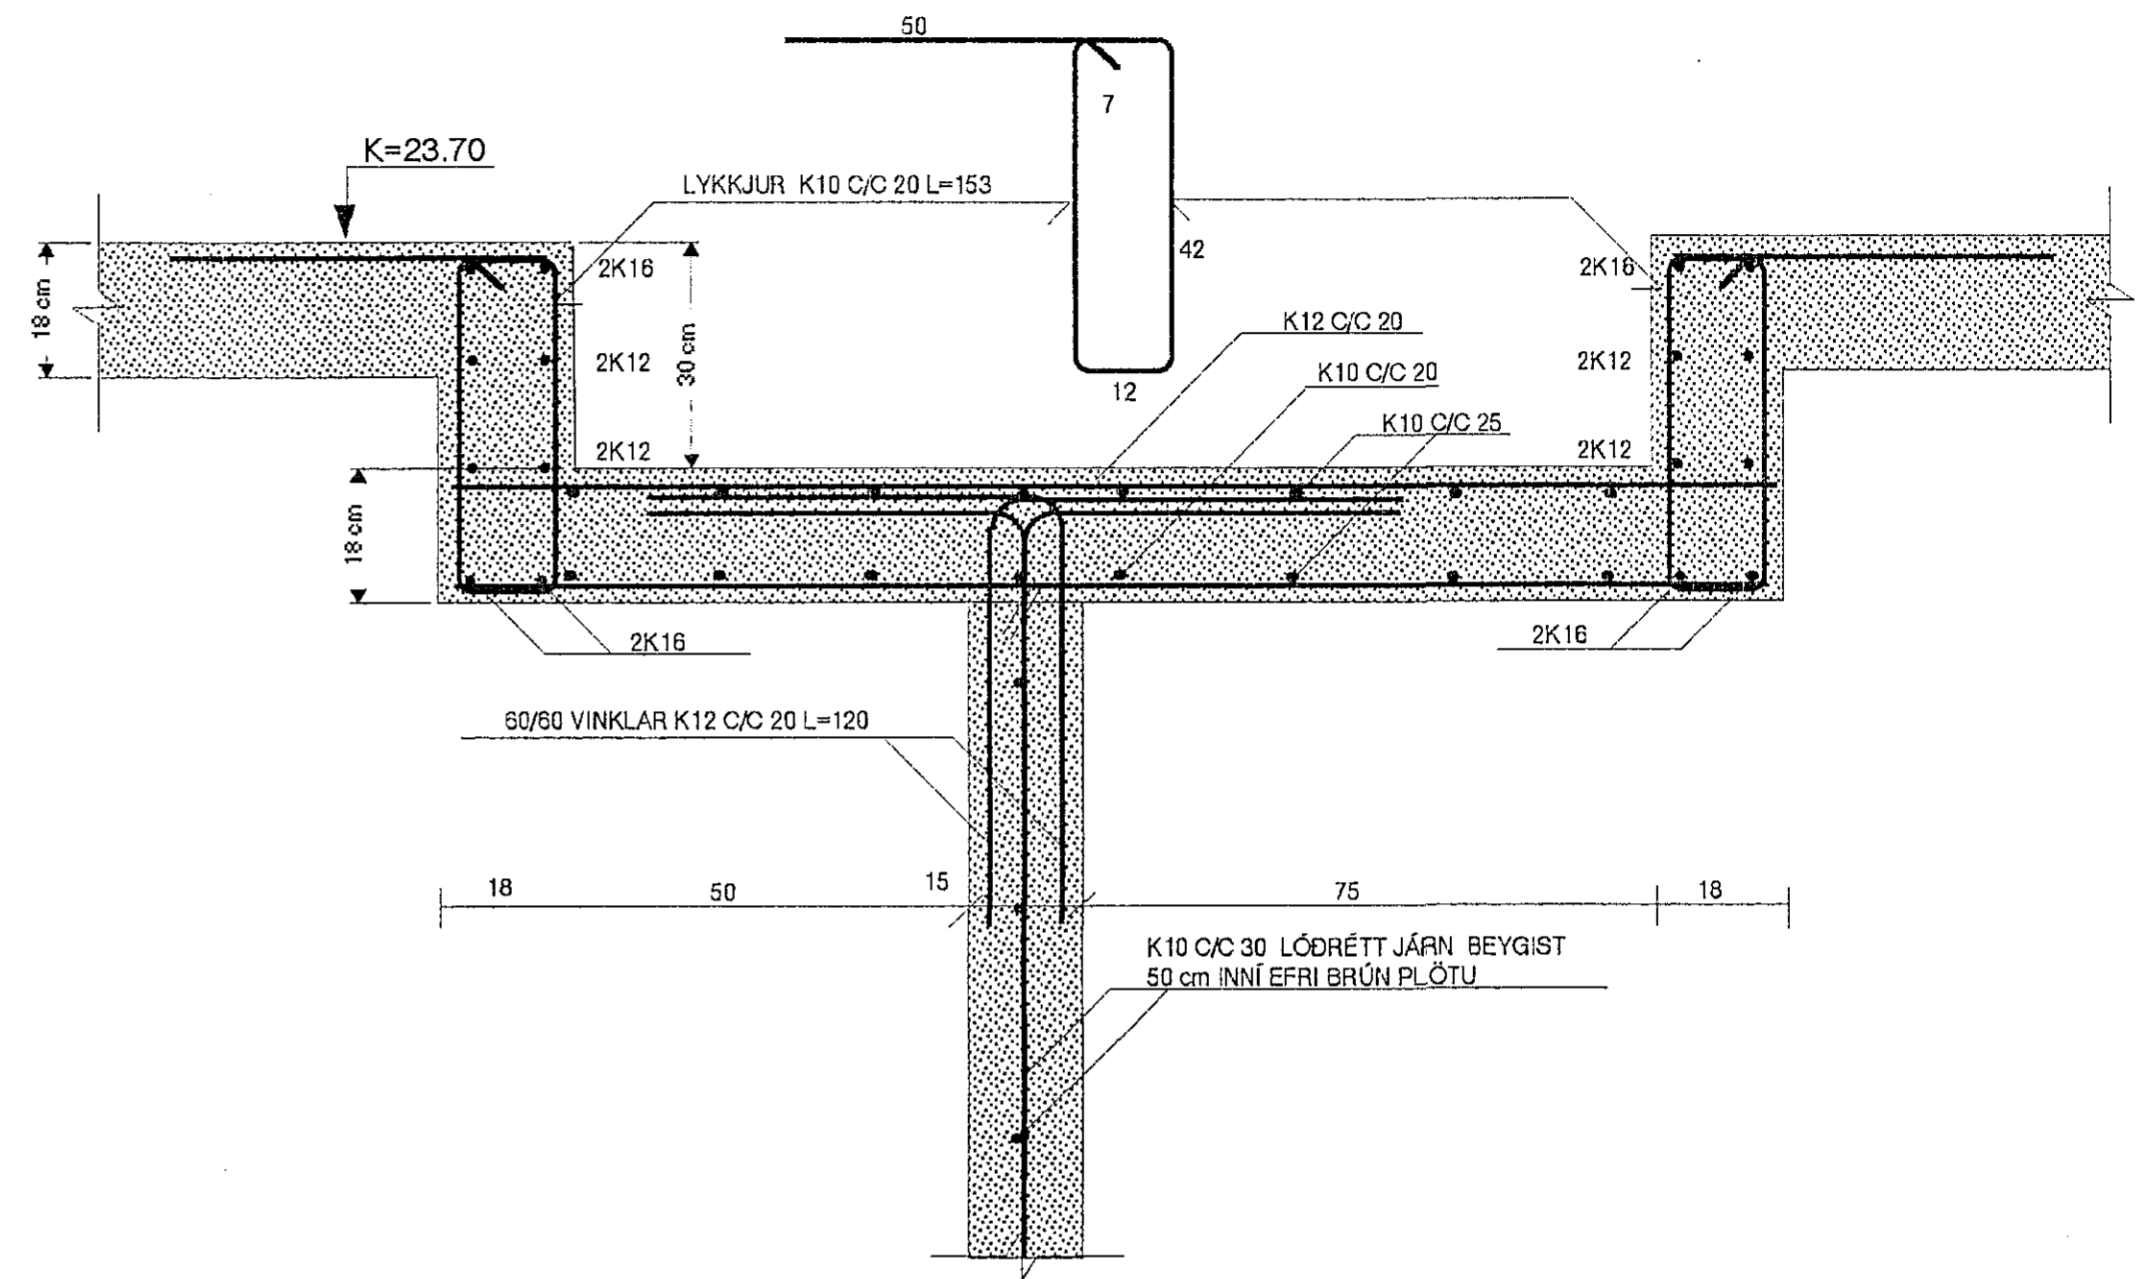

SNID A-A : MKV. 1:10

SNID C-C : MKV. 1:10

SNID F-F : MKV. 1:10

18 NOV 1991

SJÁ SKÝRINGAR Á TEIKNINGU NR. 1.01

KVARÐI : 1:50	TV TÆKNIVANGUR S/F TÆKNIÞJÓNUSTA GRENSASVEGUR 16 108 REYKJAVÍK. S 67 88 45	VERKNR.
DAGS. :OKT1991		TEIKN. NR. 1.04
HANNAÐ : M.G	VERKEFNI : VESTURHOLT 16 HAFNARFIRDI	BREYTT DAGS.
TEIKNAD : M.G	HEITI BURÐARVIRKI : SNID A-A , C-C OG F-F	
YFIRFARID : <i>Magnus Gylfason</i>	MAGNÚS GYLFASON F.T.F.]	