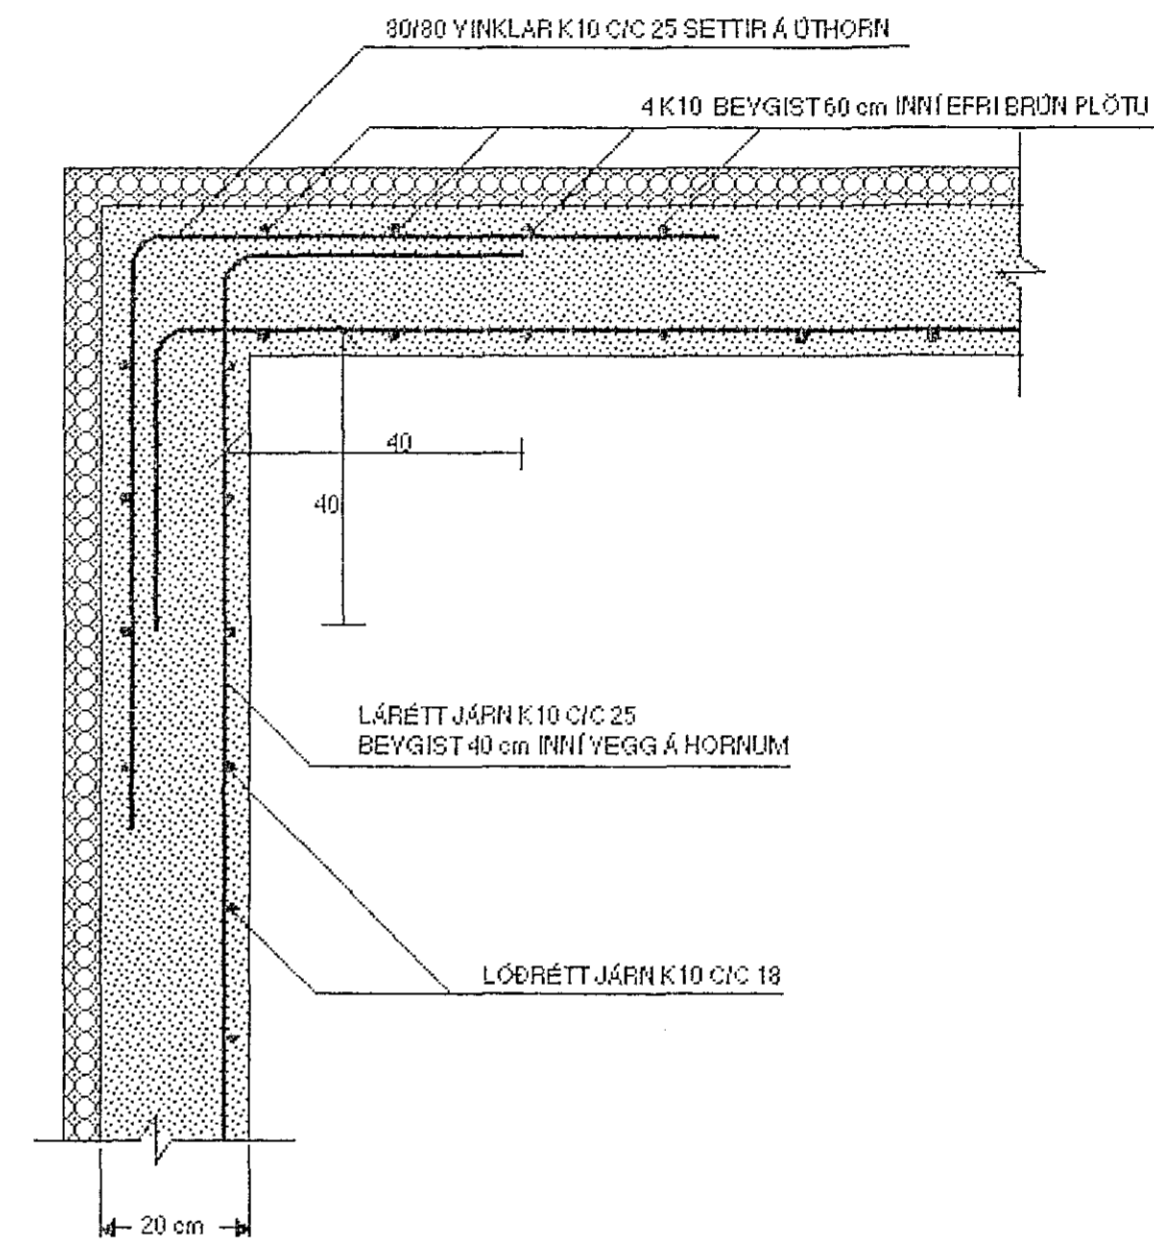

SNID G-G MKY. 1:10

SNID H-H MKY. 1:10

JÄRNBENDING ÚTHORNA MKY. 1:10

18 NOV 1991

SJÁ SKÝRINGAR Á TEIKNINGU NR. 1.01

KYFARÐI: 1:50 1:10	<b>TÆKNIVANGUR SÍF</b> TÆKNIDJÓNUSTA GRENSASVEGUR 16 108 REYKJAVÍK. S 67 88 45	VERKNR.
DAGS.: OKT 1991		TEIKN.NR. 1.05
HANNAÐ: M.G	VERKEFNI: VESTURHOLT 16 HAFNARFIRÐI	BREYTT DAGS.
TEIKNAD: M.G	HEITI: BURÐARVIRKI: SNID G-G OG H-H OG LÁRÉTT SNID Í ÚTHORN Á ÚTYEGG	
YFIRFARID: <i>Magnús Gylfason</i>	MAGNÚS GYLFASON F.T.F.I	