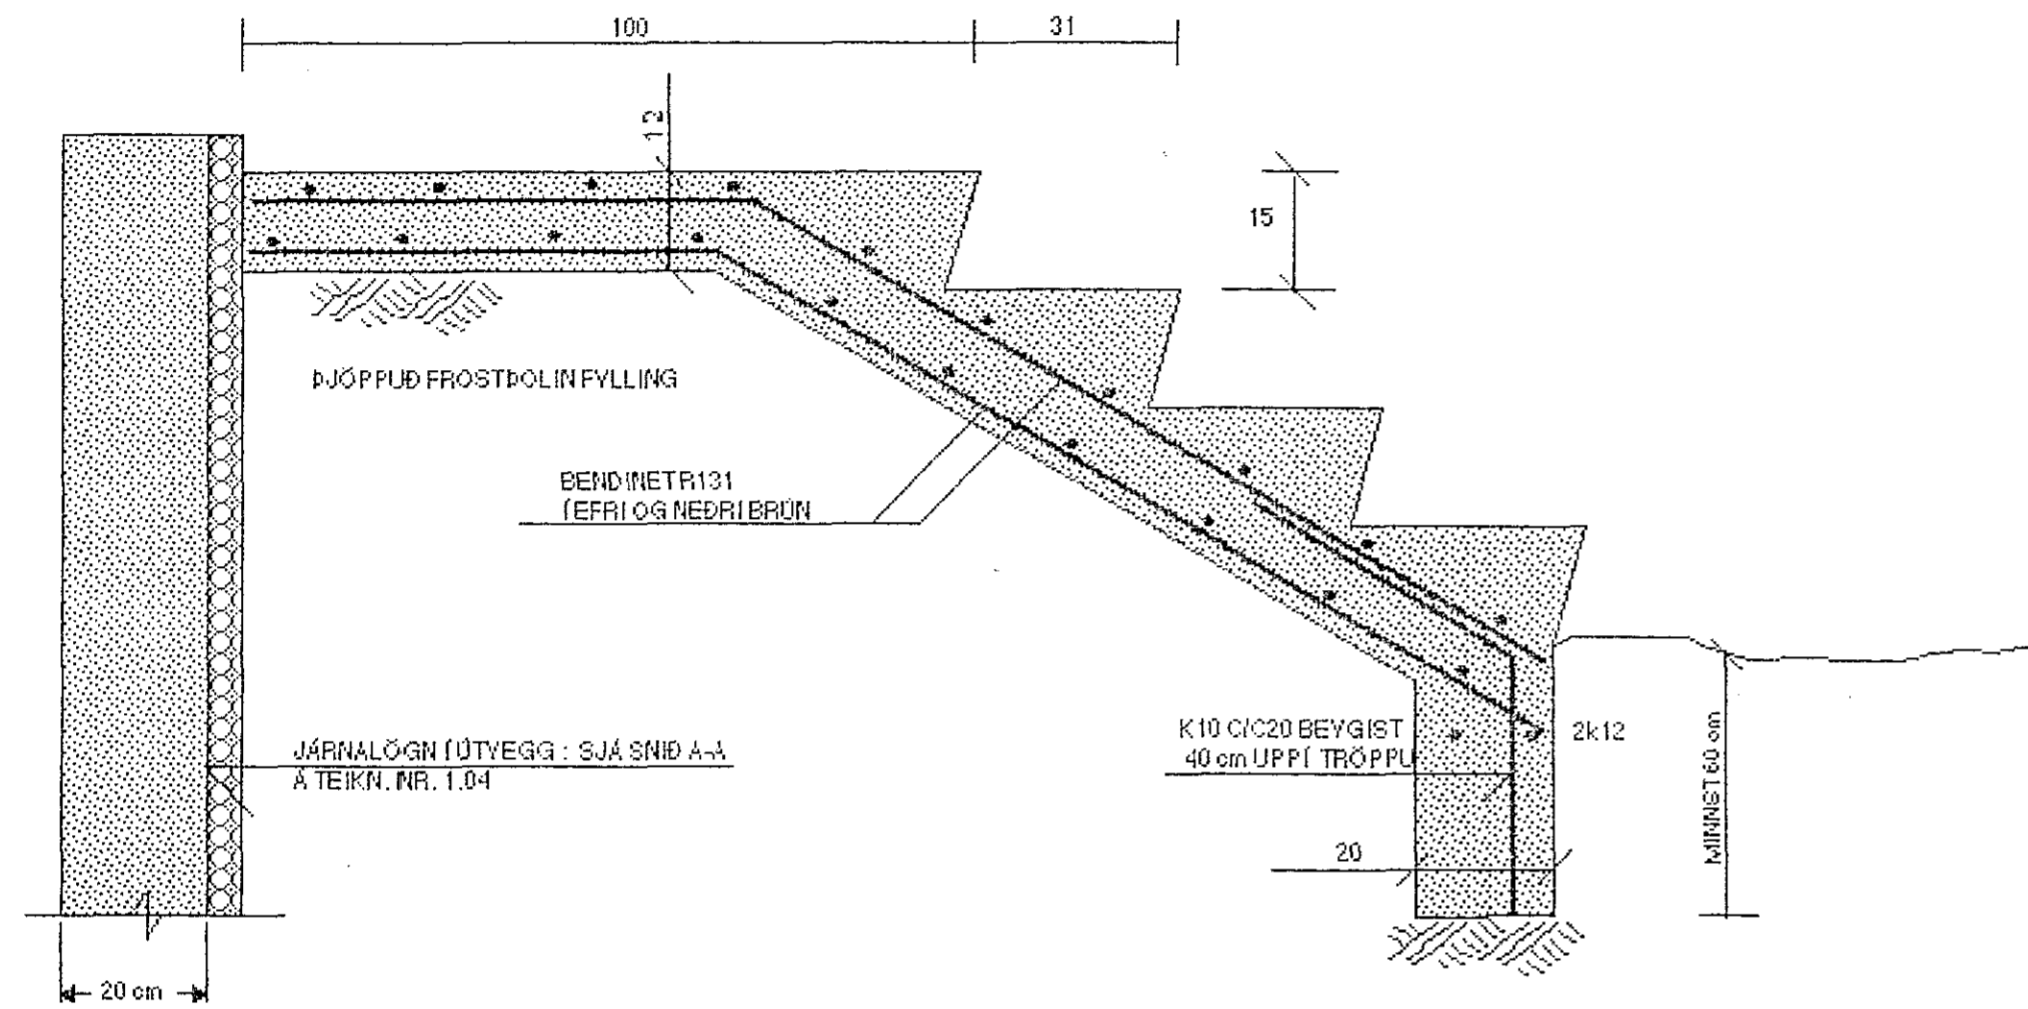

SNID G-G MKY. 1:10

SNID H-H MKY. 1:10

JÄRNBENDING ÚTHORNA MKY. 1:10

18 NOV 1991

SJÁ SKÝRINGAR Á TEIKNINGU NR. 1.01

KYFARÐI: 1:50 1:10	<b>TÆKNIVANGUR SÍF</b> TÆKNIDJÓNUSTA GRENSASVEGUR 16 108 REYKJAVÍK. S 67 88 45	VERKNR.
DAGS.: OKT 1991		TEIKN.NR. 1.05
HANNAÐ: M.G	VERKEFNI: VESTURHOLT 16 HAFNARFIRÐI	BREYTT DAGS.
TEIKNAD: M.G	HEITI: BURÐARVIRKI: SNID G-G OG H-H OG LÁRÉTT SNID Í ÚTHORN Á ÚTYEGG	
YFIRFARID: <i>Magnús Gylfason</i>	MAGNÚS GYLFASON F.T.F.I	