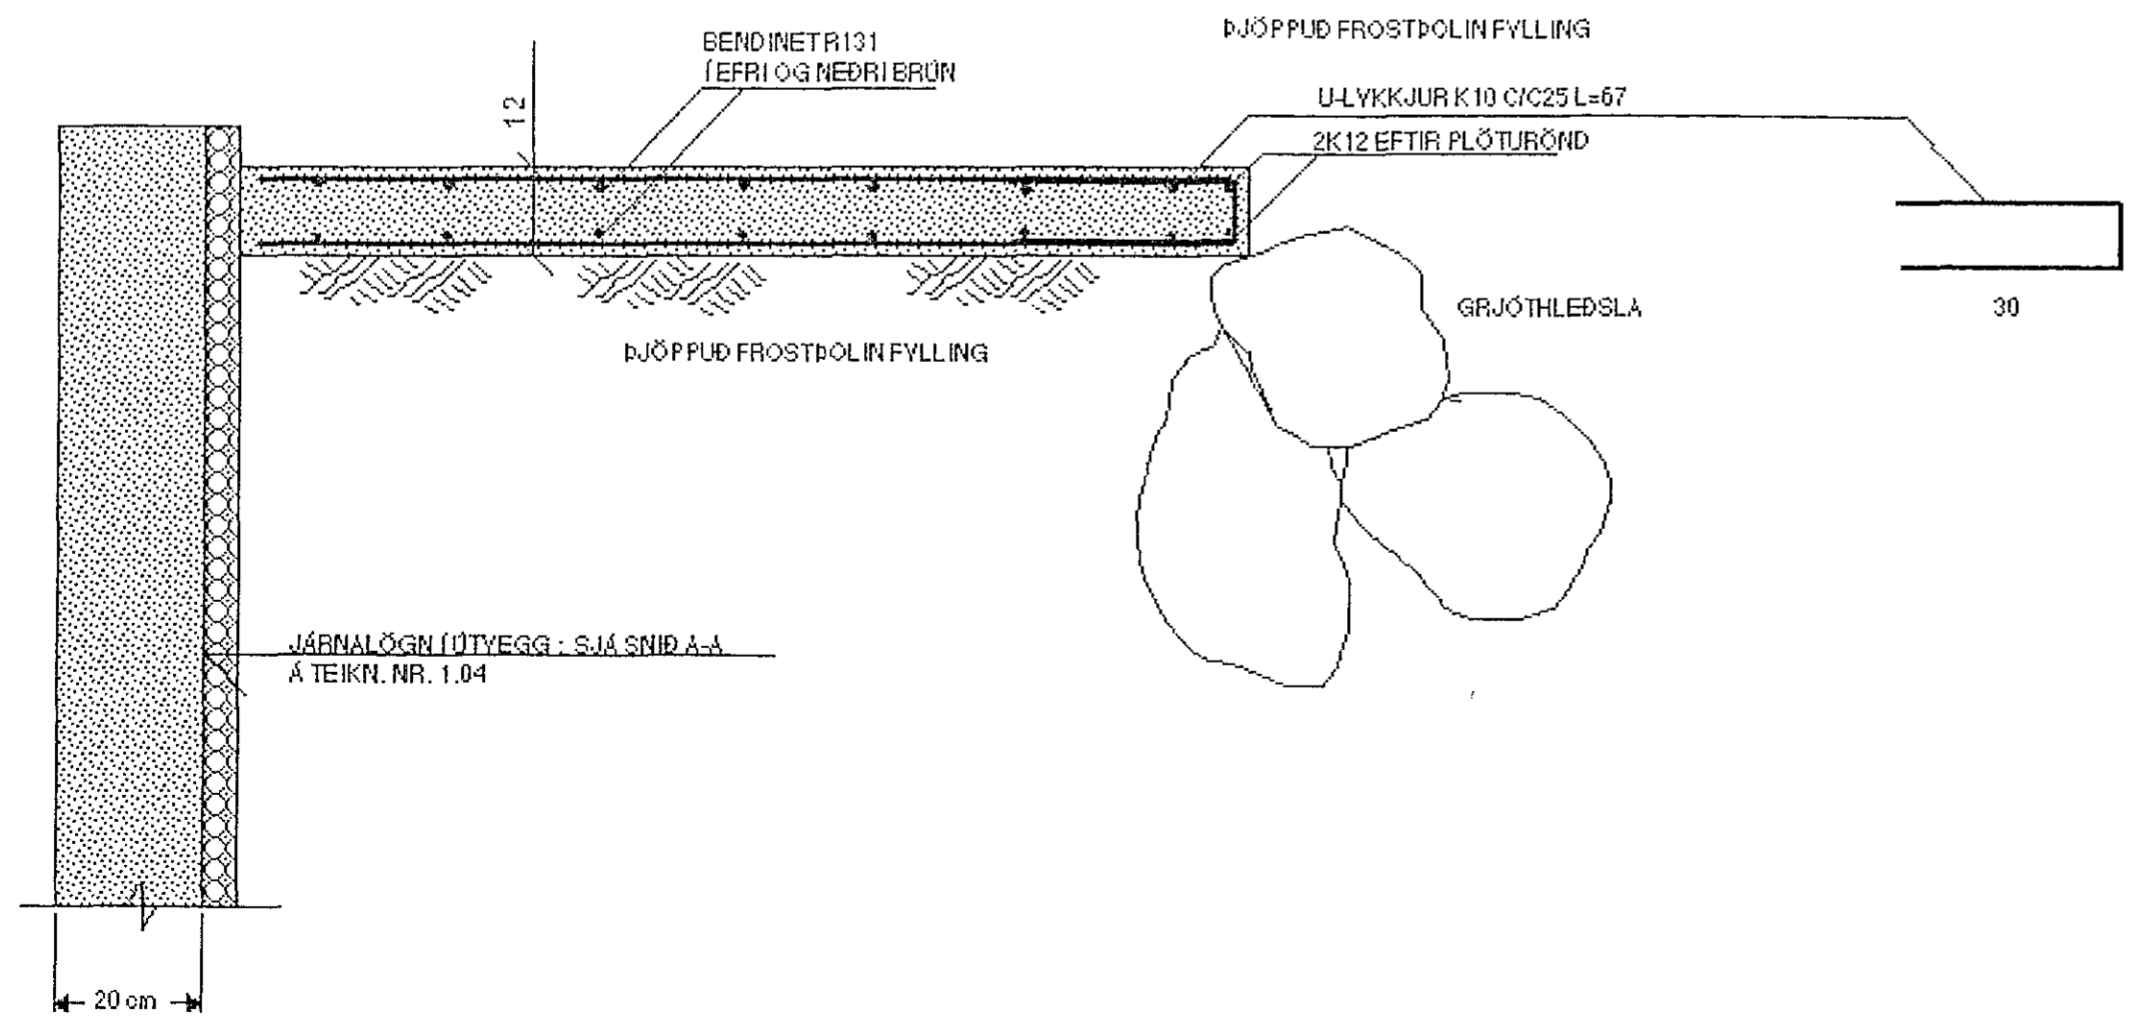

SNID G-G MKY. 1:10

SNID H-H MKY. 1:10

JÄRNBENDING ÚTHORNA MKY. 1:10

18 NOV 1991

SJÁ SKÝRINGAR Á TEIKNINGU NR. 1.01

KYFARÐI: 1:50 1:10	<b>TÆKNIVANGUR SÍF</b> TÆKNIDJÓNUSTA GRENSASVEGUR 16 108 REYKJAVÍK. S 67 88 45	VERKNR.
DAGS.: OKT 1991		TEIKN.NR. 1.05
HANNAÐ: M.G	VERKEFNI: VESTURHOLT 16 HAFNARFIRÐI	BREYTT DAGS.
TEIKNAD: M.G	HEITI: BURÐARVIRKI: SNID G-G OG H-H OG LÁRÉTT SNID Í ÚTHORN Á ÚTYEGG	
YFIRFARID: <i>Magnús Gylfason</i>	MAGNÚS GYLFASON F.T.F.I	