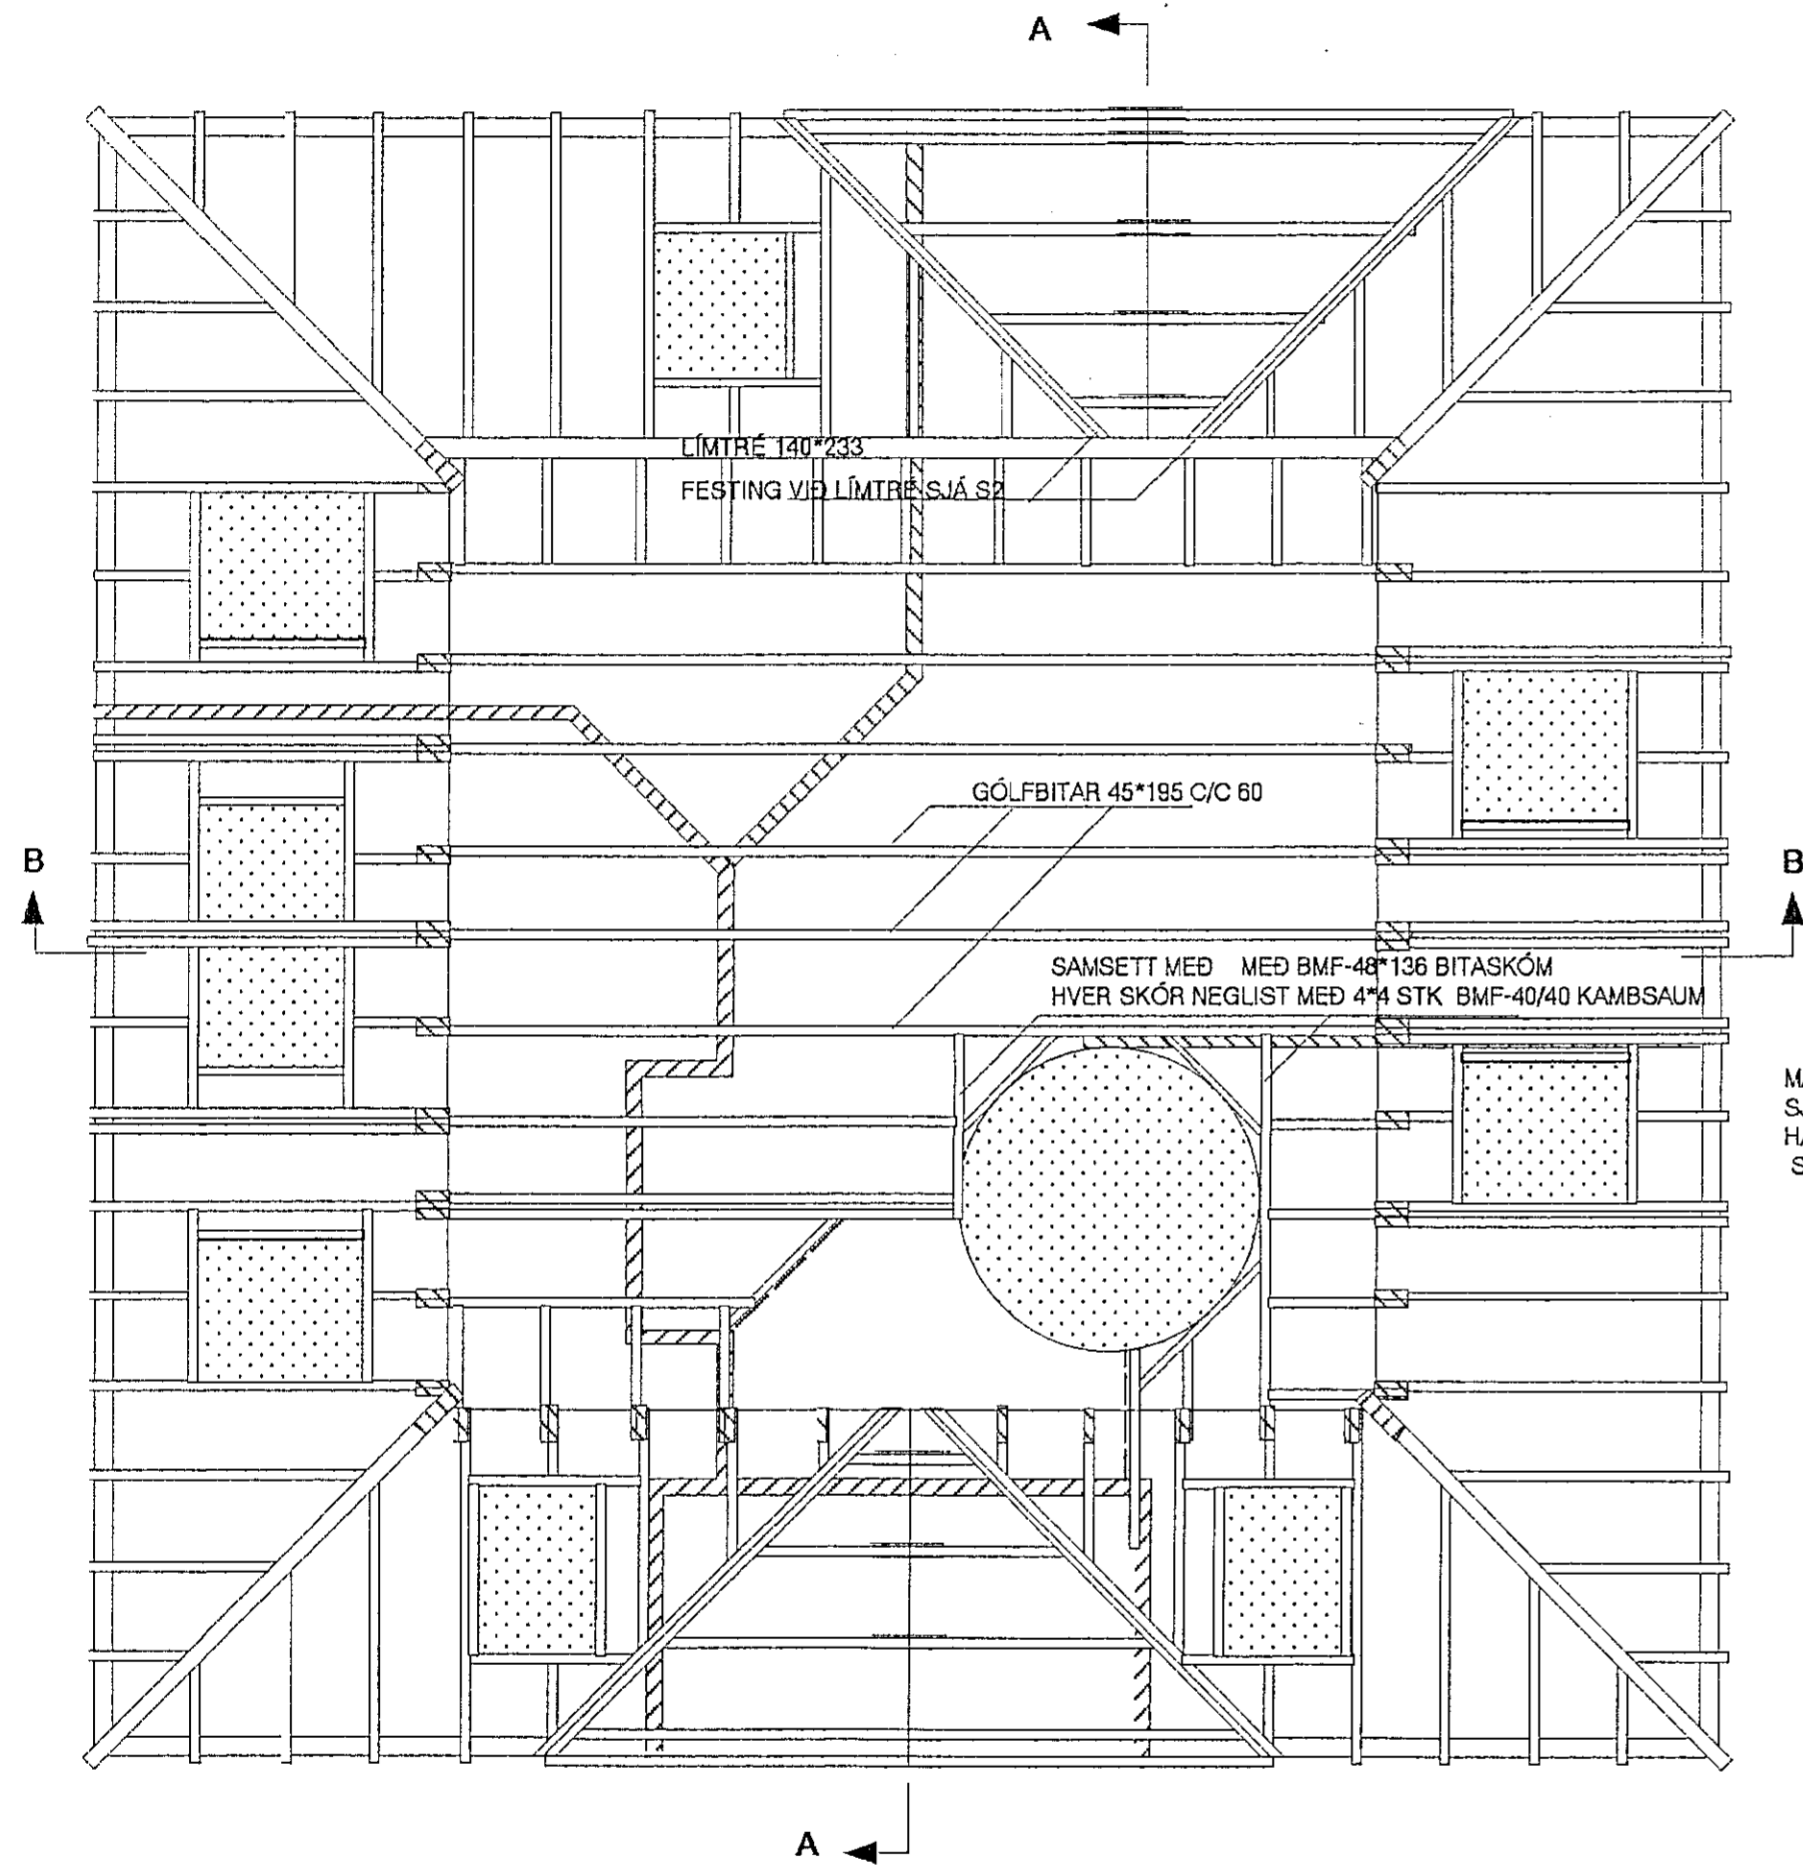

GRUNNMYND AF MILLIGÓLFI MKV. 1:50

GRUNNMYND AF MILLIGÓLFI MKV. 1:50

18 NOV 1991

SJÁ SKÝRINGAR Á TEIKNINGU NR. 1.06

KVARDI : 1:50	<b>TV</b>	VERKNR.
DAGS. NÓV. 1991	<b>TÆKNIVANGUR S/F</b> STÓRHÖFÐI 17 REYKJAVÍK.	TEIKN. NR. 1.08
HANNAD : M.G	VERKEFNI : VESTURHOLT 16 HAFNARFIRÐI	BREYTT DAGS.
TEIKNAD : M.G	HEITI : BURÐARVIRKI: GRUNNMYNDIR AF MILLIGÓLFI OG ÞAKI	
YFIRFARIÐ :	<i>Magnús Gylfason</i>	<b>MAGNÚS GYLFASON</b> F.T.F.I