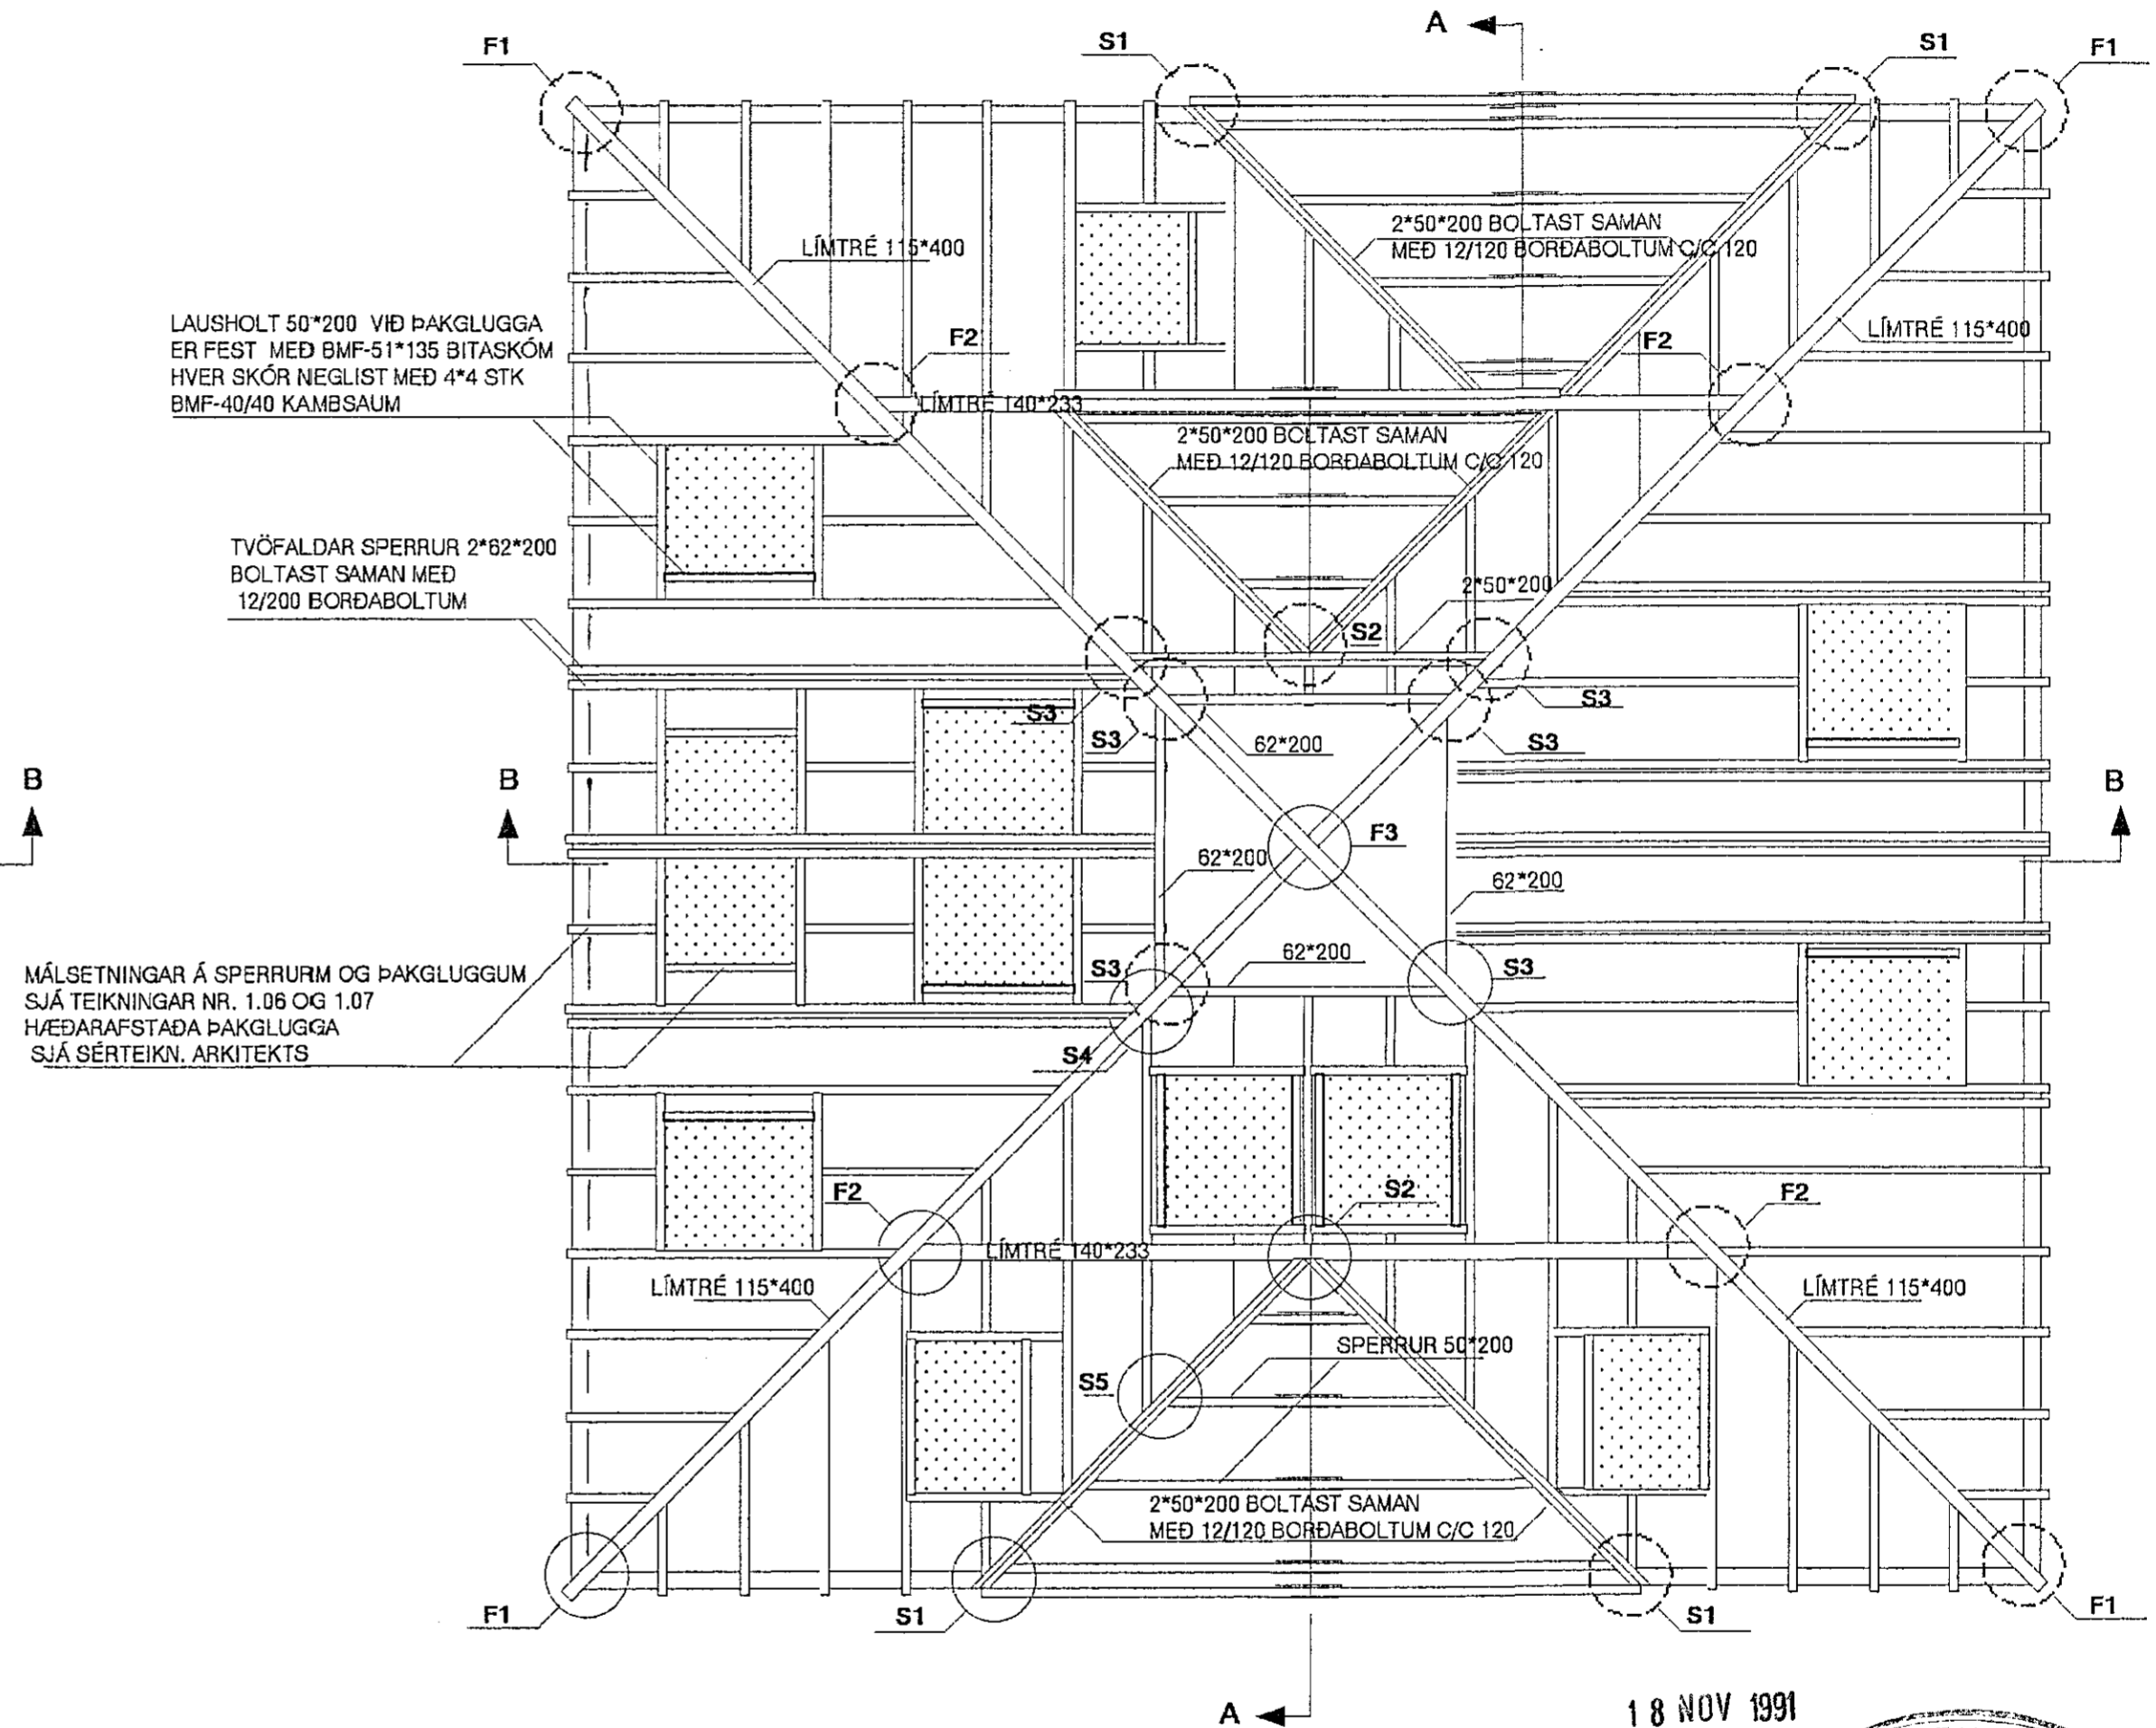

GRUNNMYND AF MILLIGÓLFI MKV. 1:50

GRUNNMYND AF MILLIGÓLFI MKV. 1:50

18 NOV 1991

SJÁ SKÝRINGAR Á TEIKNINGU NR. 1.06

KVARDI : 1:50	<b>TV</b>	VERKNR.
DAGS. NÓV. 1991	<b>TÆKNIVANGUR S/F</b> STÓRHÖFÐI 17 REYKJAVÍK.	TEIKN. NR. 1.08
HANNAD : M.G	VERKEFNI : VESTURHOLT 16 HAFNARFIRÐI	BREYTT DAGS.
TEIKNAD : M.G	HEITI : BURÐARVIRKI: GRUNNMYNDIR AF MILLIGÓLFI OG ÞAKI	
YFIRFARIÐ :	<i>Magnús Gylfason</i>	<b>MAGNÚS GYLFASON</b> F.T.F.I