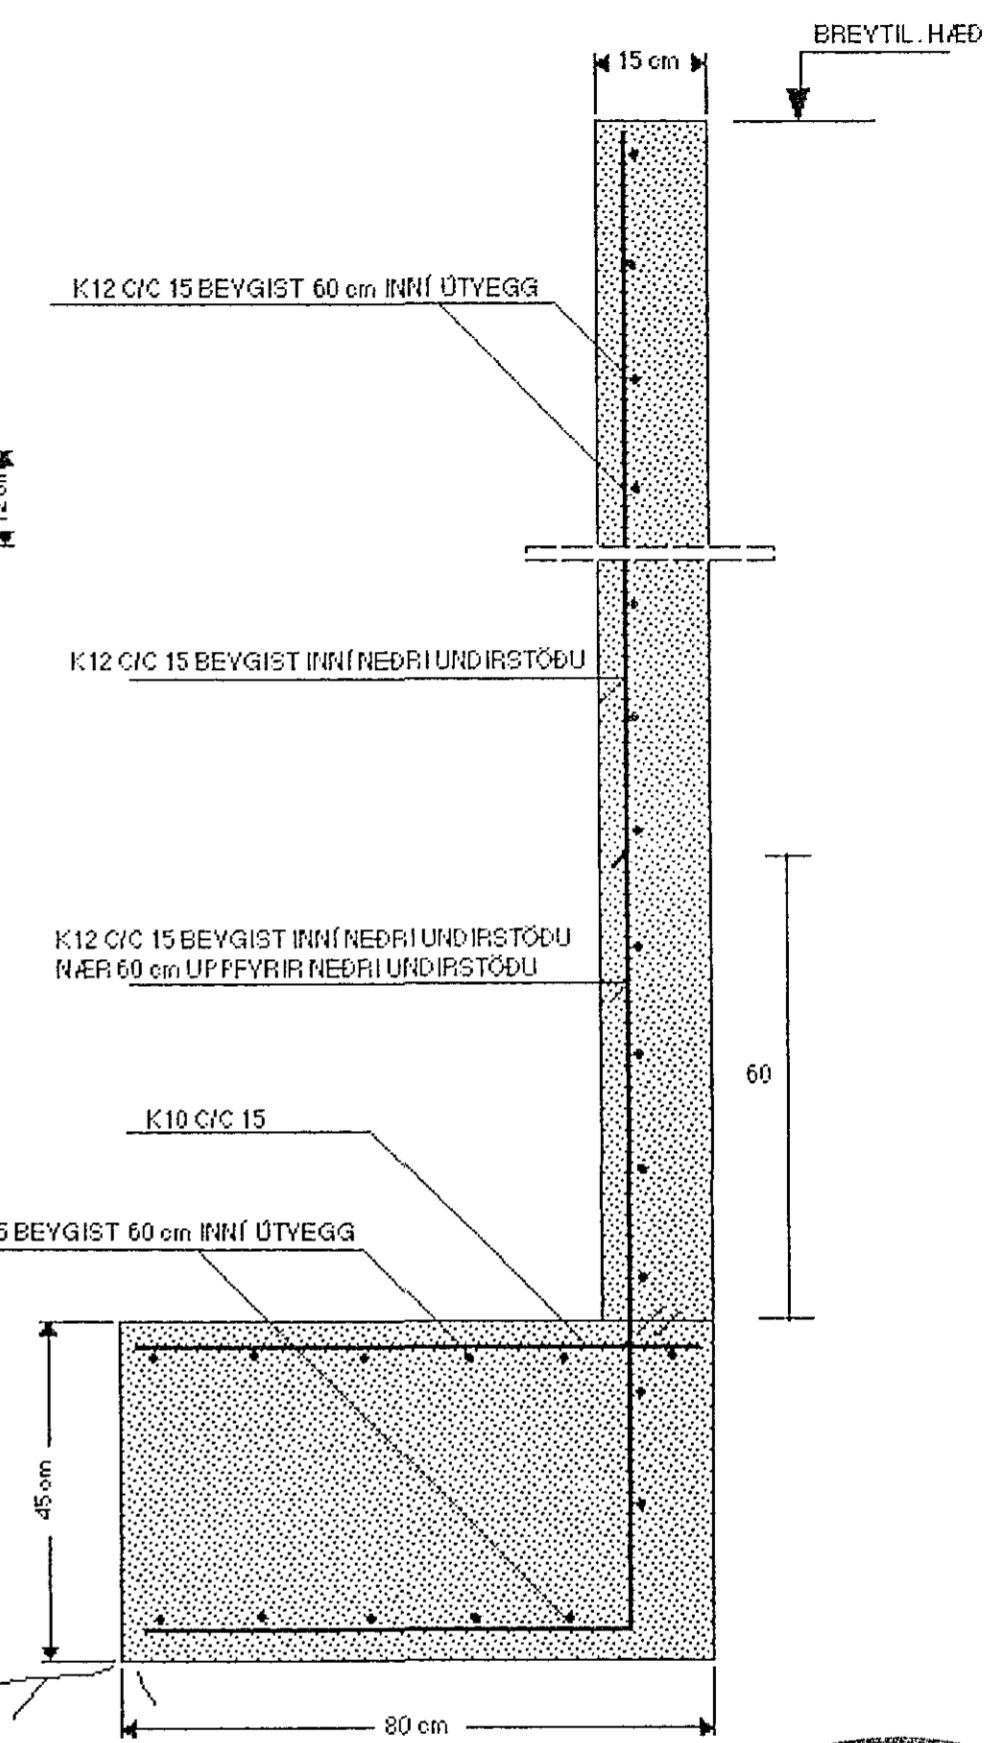

SNID A-A MKY. 1:10

SNID B-B MKY. 1:10

SNID C-C MKY. 1:10

SNID D-D MKY. 1:10

SNID E-E MKY. 1:10

SJÁ SKÝRINGAR Á TEIKNINGU NR. 1.01

28 OCT 1991

KYVARDI: 1:50	TÆKNIANGUR S/IF TÆKNIDJÓNUSTA GRENSASYEGUR 16 108 REYKJAVÍK. S 67 88 45	VERKNR.
DAGS.: OKT. 1991		TEIKN. NR. 1.02
HANNAÐ: M.G	VERKEFNI: VESTURHOLT 16 HAFNARFIRÐI	BREYTT DAGS.
TEIKNAD: M.G	HEITI: BURDARVIRKI: SNID I UNDIRSTÖÐUR	
YFIRFARID: <i>Magnús Gylfason</i>	MAGNÚS GYLFASON F.T.F.I	