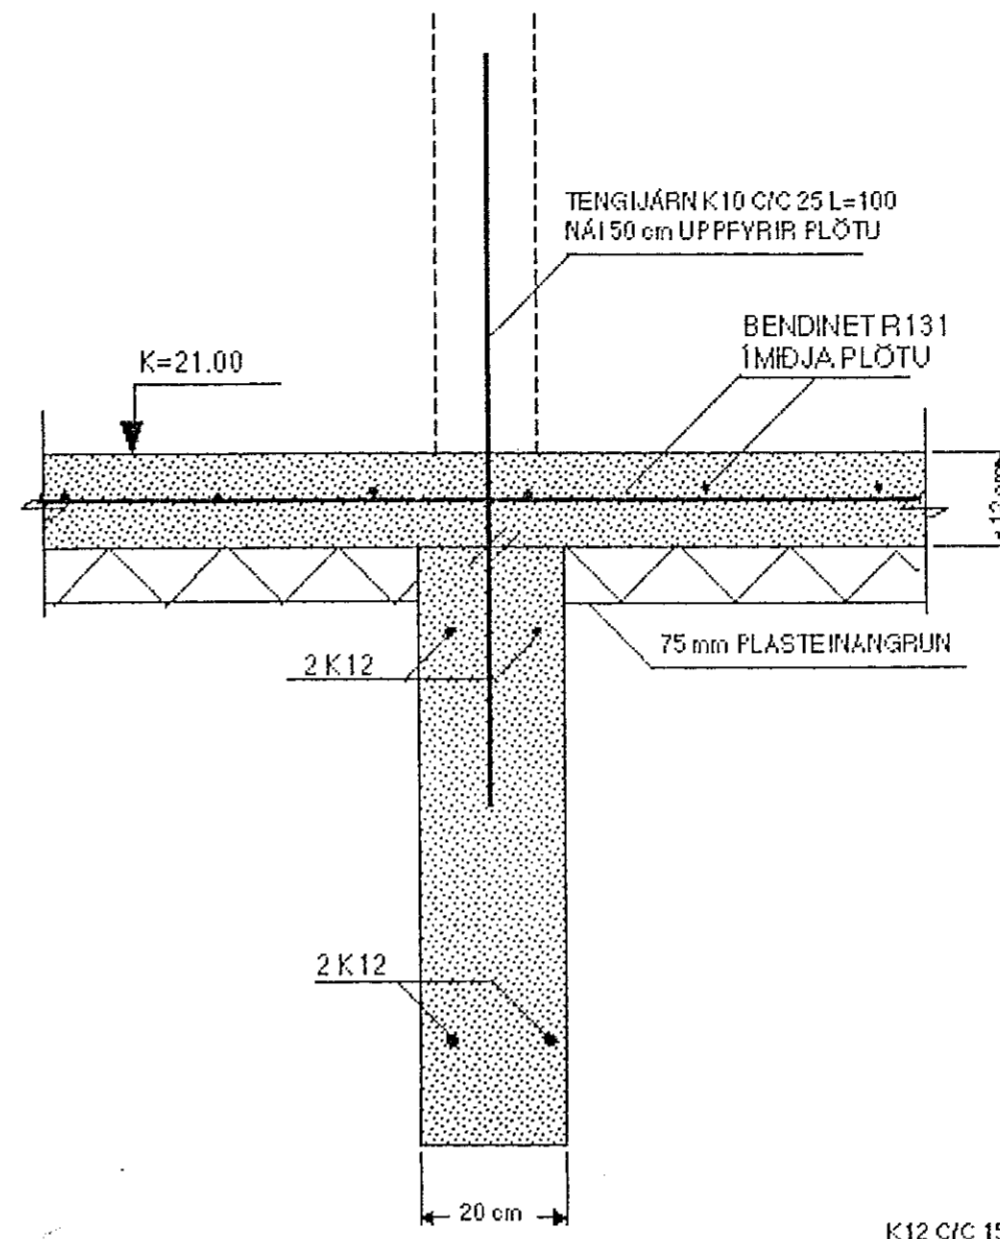

SNID A-A MKY. 1:10

SNID B-B MKY. 1:10

SNID C-C MKY. 1:10

SNID D-D MKY. 1:10

SNID E-E MKY. 1:10

SJÁ SKÝRINGAR Á TEIKNINGU NR. 1.01

28 OCT 1991

KYVARDI: 1:50	TÆKNIANGUR S/IF TÆKNIDJÓNUSTA GRENSASYEGUR 16 108 REYKJAVÍK. S 67 88 45	VERKNR.
DAGS.: OKT. 1991		TEIKN. NR. 1.02
HANNAÐ: M.G	VERKEFNI: VESTURHOLT 16 HAFNARFIRÐI	BREYTT DAGS.
TEIKNAD: M.G	HEITI: BURDARVIRKI: SNID I UNDIRSTÖÐUR	
YFIRFARID: <i>Magnús Gylfason</i>	MAGNÚS GYLFASON F.T.F.I	