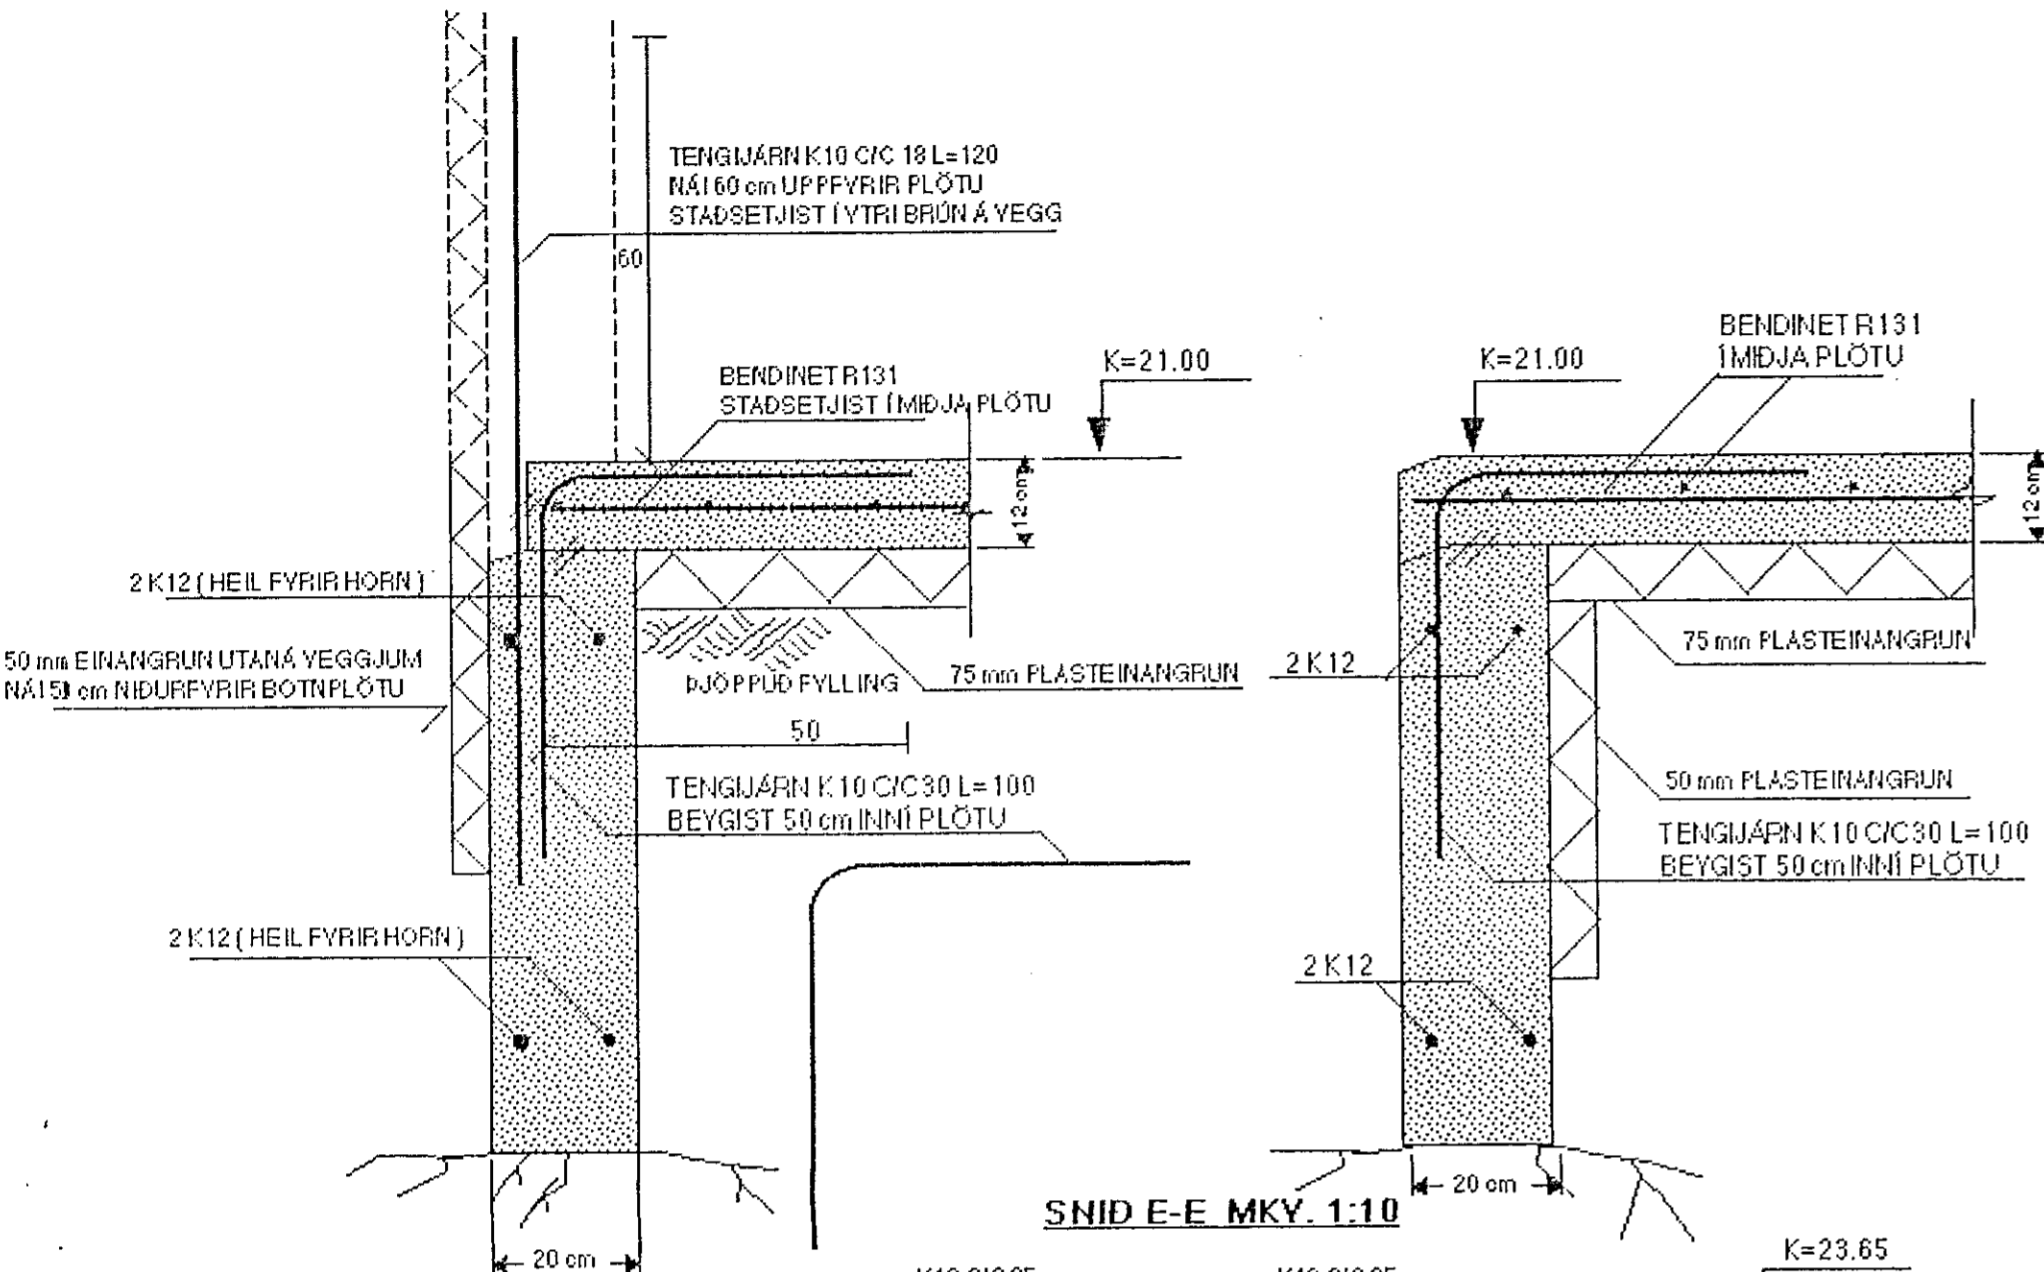

SNID A-A MKY. 1:10

SNID B-B MKY. 1:10

SNID C-C MKY. 1:10

SNID D-D MKY. 1:10

SNID E-E MKY. 1:10

SJÁ SKÝRINGAR Á TEIKNINGU NR. 1.01

28 OCT 1991

KYVARDI: 1:50	TÆKNIANGUR S/IF TÆKNIDJÓNUSTA GRENSASYEGUR 16 108 REYKJAVÍK. S 67 88 45	VERKNR.
DAGS.: OKT. 1991		TEIKN. NR. 1.02
HANNAÐ: M.G	VERKEFNI: VESTURHOLT 16 HAFNARFIRÐI	BREYTT DAGS.
TEIKNAD: M.G	HEITI: BURDARVIRKI: SNID I UNDIRSTÖÐUR	
YFIRFARID: <i>Magnús Gylfason</i>	MAGNÚS GYLFASON F.T.F.I	