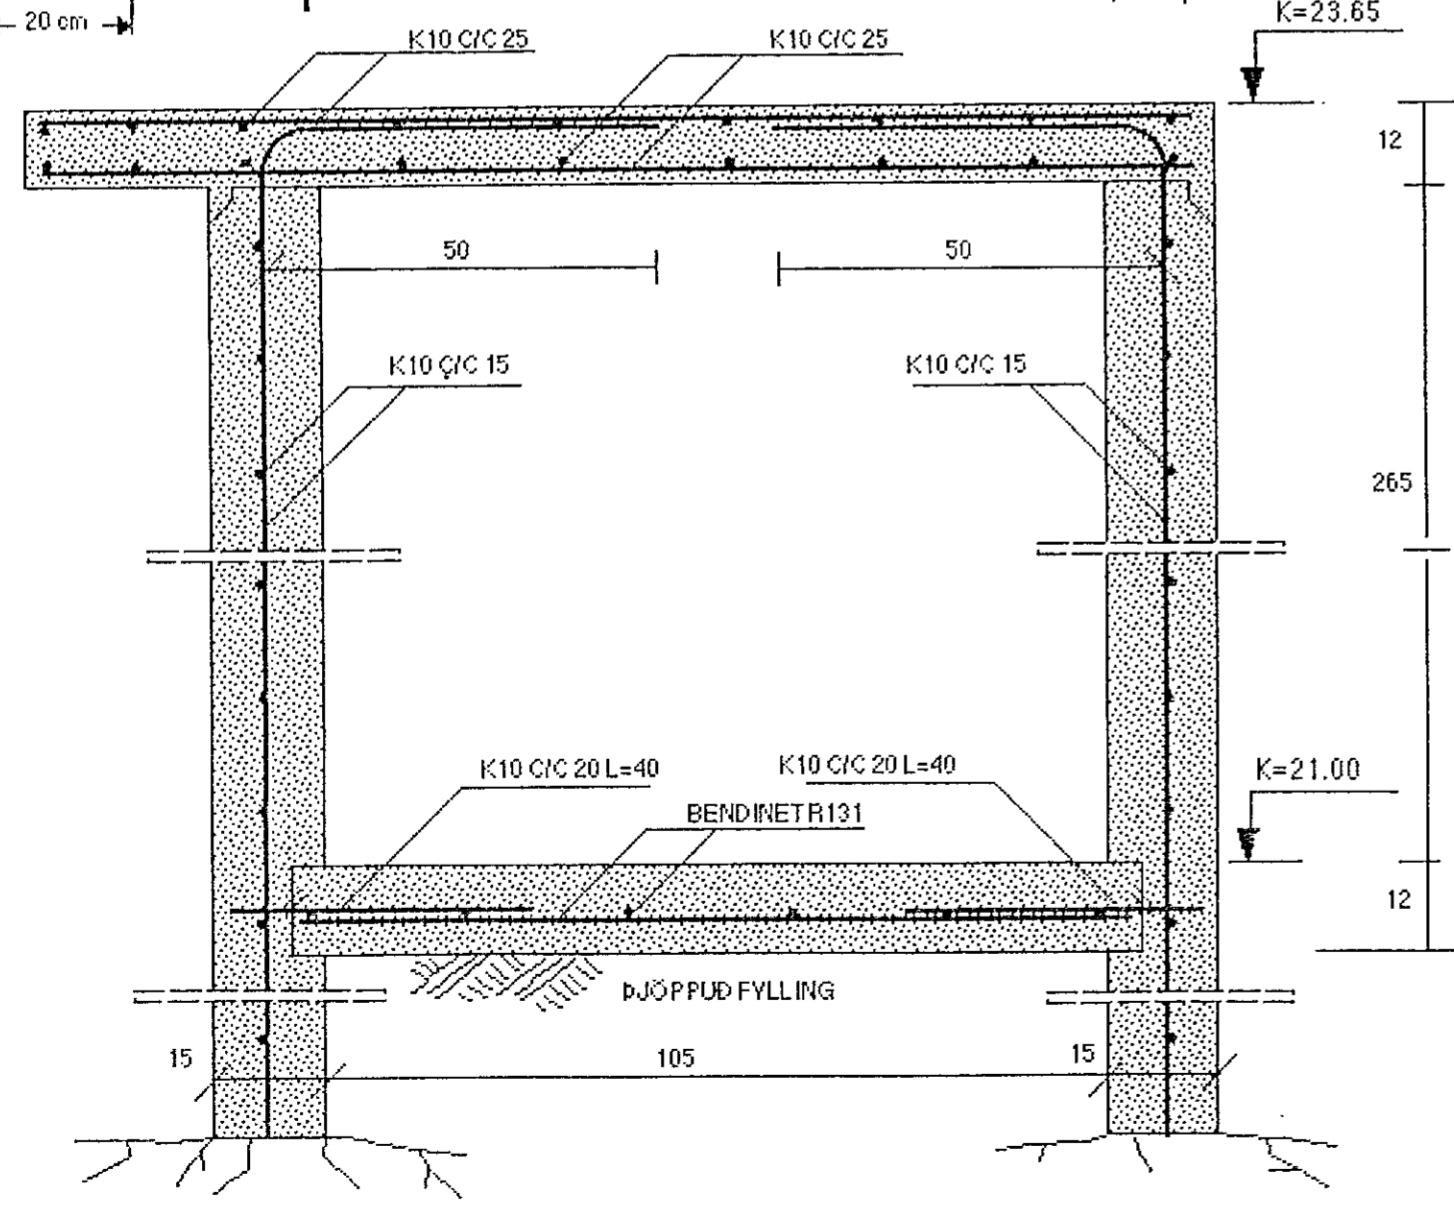

SNID A-A MKY. 1:10

SNID B-B MKY. 1:10

SNID C-C MKY. 1:10

SNID D-D MKY. 1:10

SNID E-E MKY. 1:10

SJÁ SKÝRINGAR Á TEIKNINGU NR. 1.01

28 OCT 1991

KYVARDI: 1:50	TÆKNIANGUR S/IF TÆKNIDJÓNUSTA GRENSASYEGUR 16 108 REYKJAVÍK. S 67 88 45	VERKNR.
DAGS.: OKT. 1991		TEIKN. NR. 1.02
HANNAÐ: M.G	VERKEFNI: VESTURHOLT 16 HAFNARFIRÐI	BREYTT DAGS.
TEIKNAD: M.G	HEITI: BURDARVIRKI: SNID I UNDIRSTÖÐUR	
YFIRFARID: <i>Magnús Gylfason</i>	MAGNÚS GYLFASON F.T.F.I	