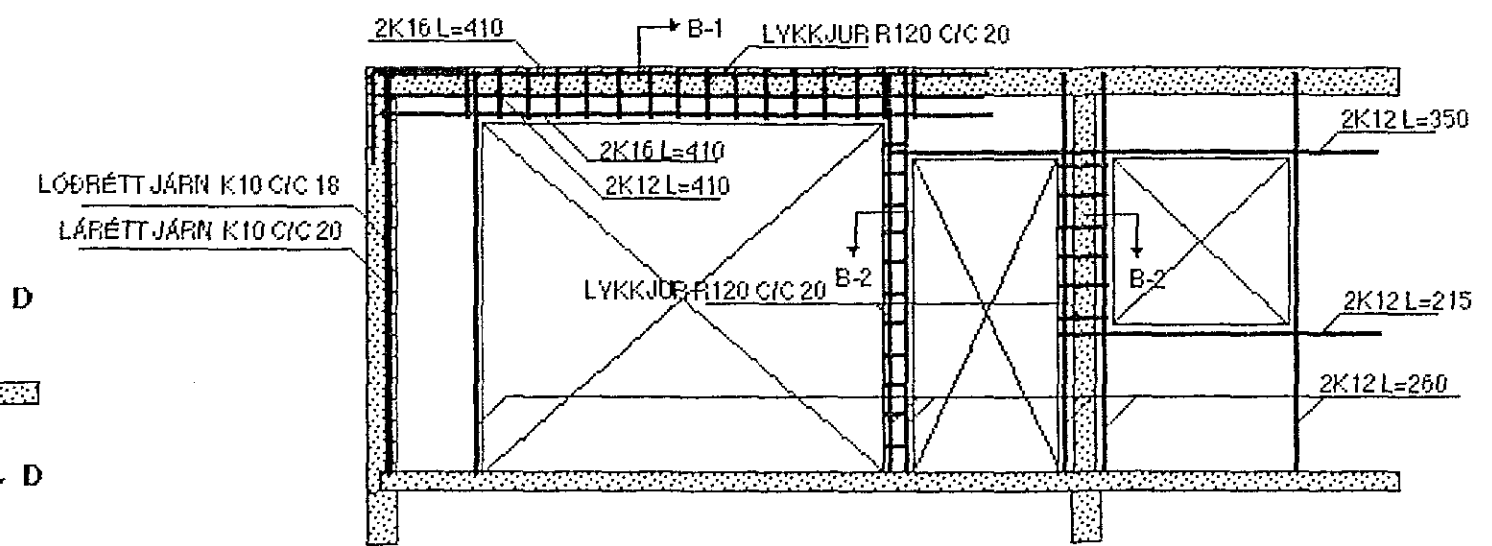

SNID B-B MKY. 1:10

SNID B-1 MKY. 1:10

SNID B-2 MKY. 1:10

SNID A-A, C-C OG F-F SJÁ TEIKNINGU NR. 1.04

SNID D-D OG E-E SJÁ TEIKNINGU NR. 1.02

SNID G-G OG H-H SJÁ TEIKNINGU NR. 1.05

28 OCT 1991

KYRDI: 1:50 1:10	TV TÆKNIVANGUR SÍF TÆKNIDJÓNUSTA GRENSASVEGUR 16 108 REYKJAVÍK. S 67 88 45	VERKNR. TEIKN.NR. 1.03
DAGS.: OKT 1991	VERKEFNI: VESTURHOLT 16 HAFNARFIRDI	BREYTT DAGS.
HANNAÐ: M.G	HEITI: BURÐARVIRKI: GRUNNMYND AF PLÖTU YFIR KJALLARA, SNID B-B	
TEIKNÁÐ: M.G	YFIRFARID: <i>Magnús Gylfason</i>	MAGNÚS GYLFASON F.T.F.I