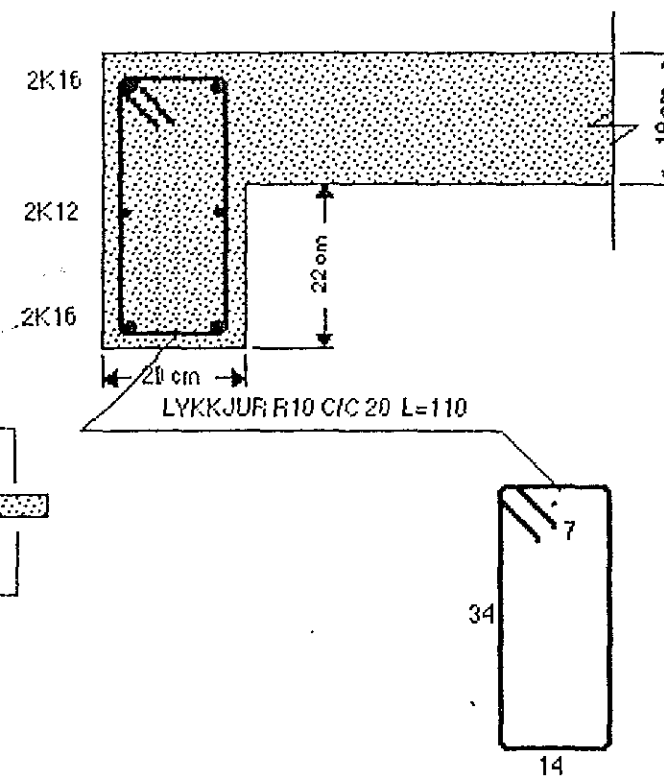

SNID B-B MKY. 1:10

SNID B-1 MKY. 1:10

SNID B-2 MKY. 1:10

SNID A-A, C-C OG F-F SJÁ TEIKNINGU NR. 1.04

SNID D-D OG E-E SJÁ TEIKNINGU NR. 1.02

SNID G-G OG H-H SJÁ TEIKNINGU NR. 1.05

28 OCT 1991

KYRDI: 1:50 1:10	TV TÆKNIVANGUR SÍF TÆKNIDJÓNUSTA GRENSASVEGUR 16 108 REYKJAVÍK. S 67 88 45	VERKNR. TEIKN.NR. 1.03
DAGS.: OKT 1991	VERKEFNI: VESTURHOLT 16 HAFNARFIRDI	BREYTT DAGS.
HANNAÐ: M.G	HEITI: BURÐARVIRKI: GRUNNMYND AF PLÖTU YFIR KJALLARA, SNID B-B	
TEIKNÁÐ: M.G	YFIRFARID: <i>Magnús Gylfason</i>	MAGNÚS GYLFASON F.T.F.I