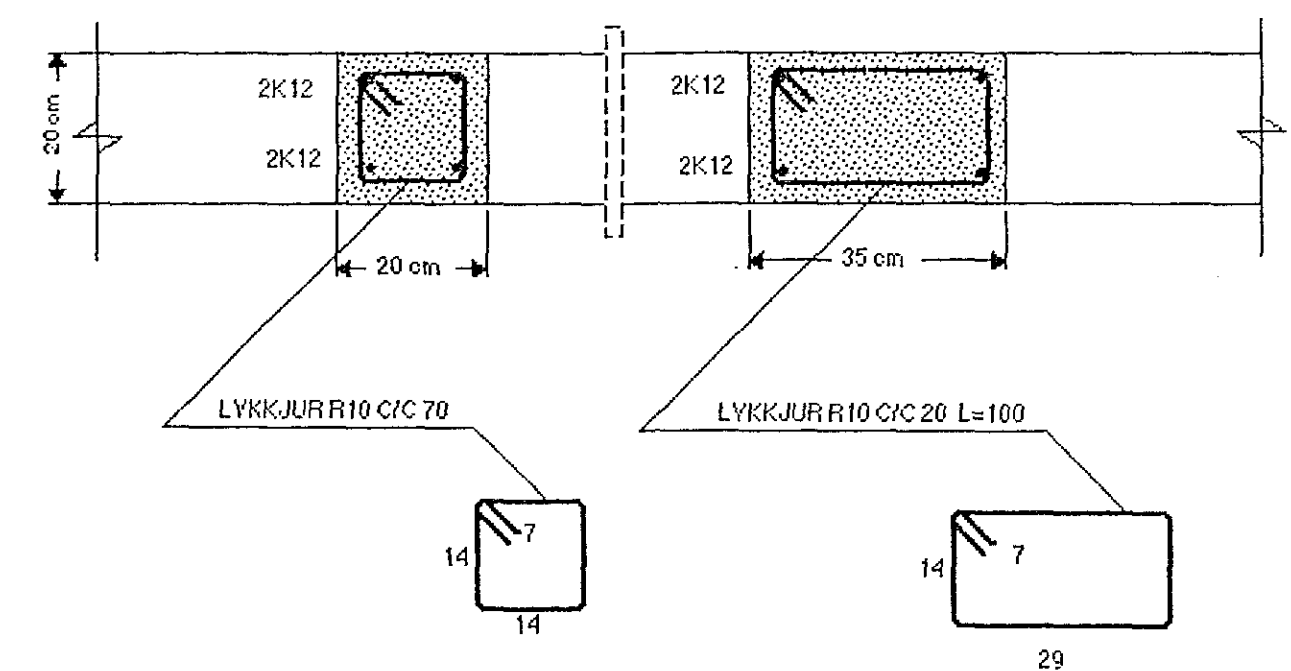

SNID B-B MKY. 1:10

SNID B-1 MKY. 1:10

SNID B-2 MKY. 1:10

SNID A-A, C-C OG F-F SJÁ TEIKNINGU NR. 1.04

SNID D-D OG E-E SJÁ TEIKNINGU NR. 1.02

SNID G-G OG H-H SJÁ TEIKNINGU NR. 1.05

28 OCT 1991

KYRDI: 1:50 1:10	TV TÆKNIVANGUR SÍF TÆKNIDJÓNUSTA GRENSASVEGUR 16 108 REYKJAVÍK. S 67 88 45	VERKNR. TEIKN.NR. 1.03
DAGS.: OKT 1991	VERKEFNI: VESTURHOLT 16 HAFNARFIRDI	BREYTT DAGS.
HANNAÐ: M.G	HEITI: BURÐARVIRKI: GRUNNMYND AF PLÖTU YFIR KJALLARA, SNID B-B	
TEIKNÁÐ: M.G	YFIRFARID: <i>Magnús Gylfason</i>	MAGNÚS GYLFASON F.T.F.I