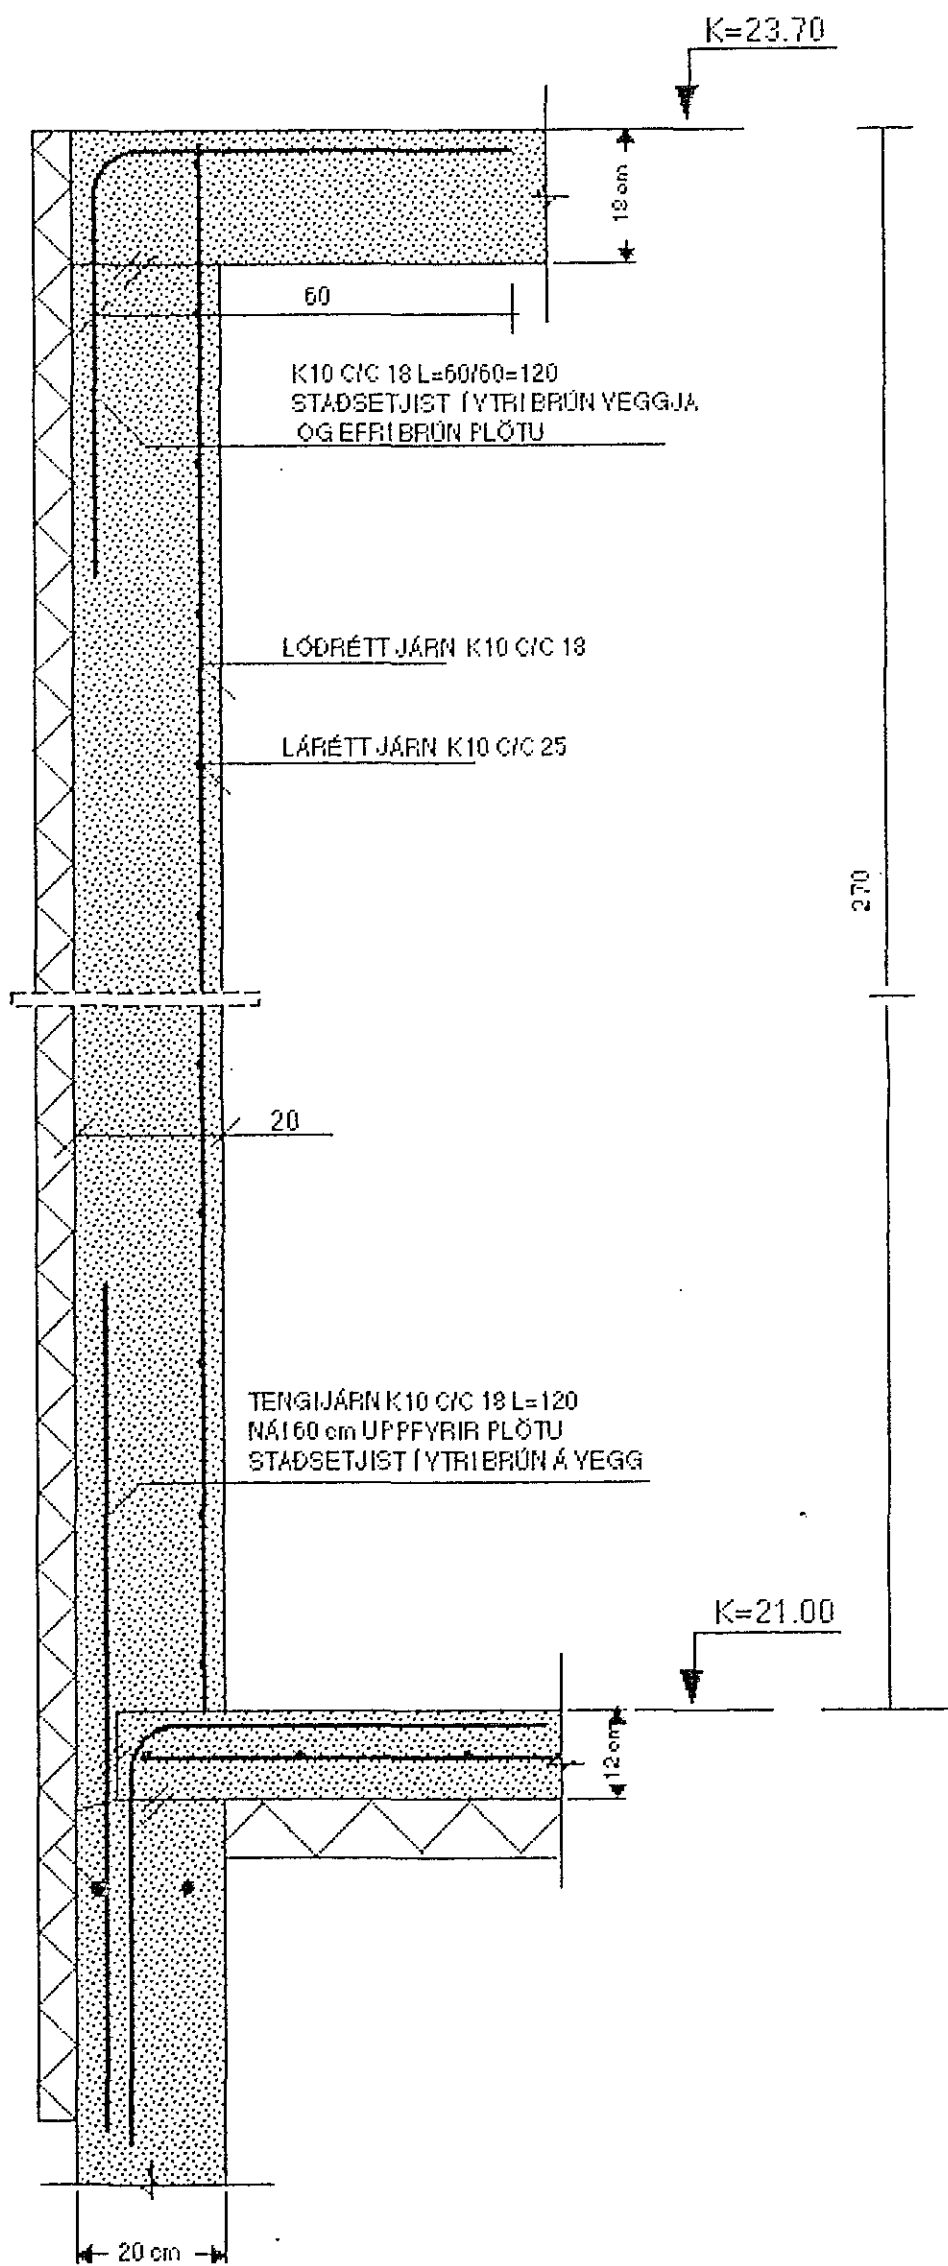

SNID A-A : MKY. 1:10

SNID C-C : MKY. 1:10

SNID F-F : MKY. 1:10

28 OCT 1991

SJÁ SKÝRINGAR Á TEIKNINGU NR. 1.01

KYRDI: 1:50	TV TÆKNIYANGUR SÍF TÆKNIÞJÓNUSTA GRENSASYEGUR 16 103 REYKJAVÍK. S 67 88 45	VERKNR.
DAGS.: OKT 1991		TEIKN.NR. 1.04
HANNAÐ: M.G	VERKEFNI: VESTURHOLT 16 HAFNARFIRÐI	BREYTT DAGS.
TEIKNAD: M.G	HEITI: BURÐARVIRKI: SNID A-A, C-C OG F-F	
YFIRFARID: <i>Magnús Gylfason</i>	MAGNÚS GYLFASON F.T.F.I	