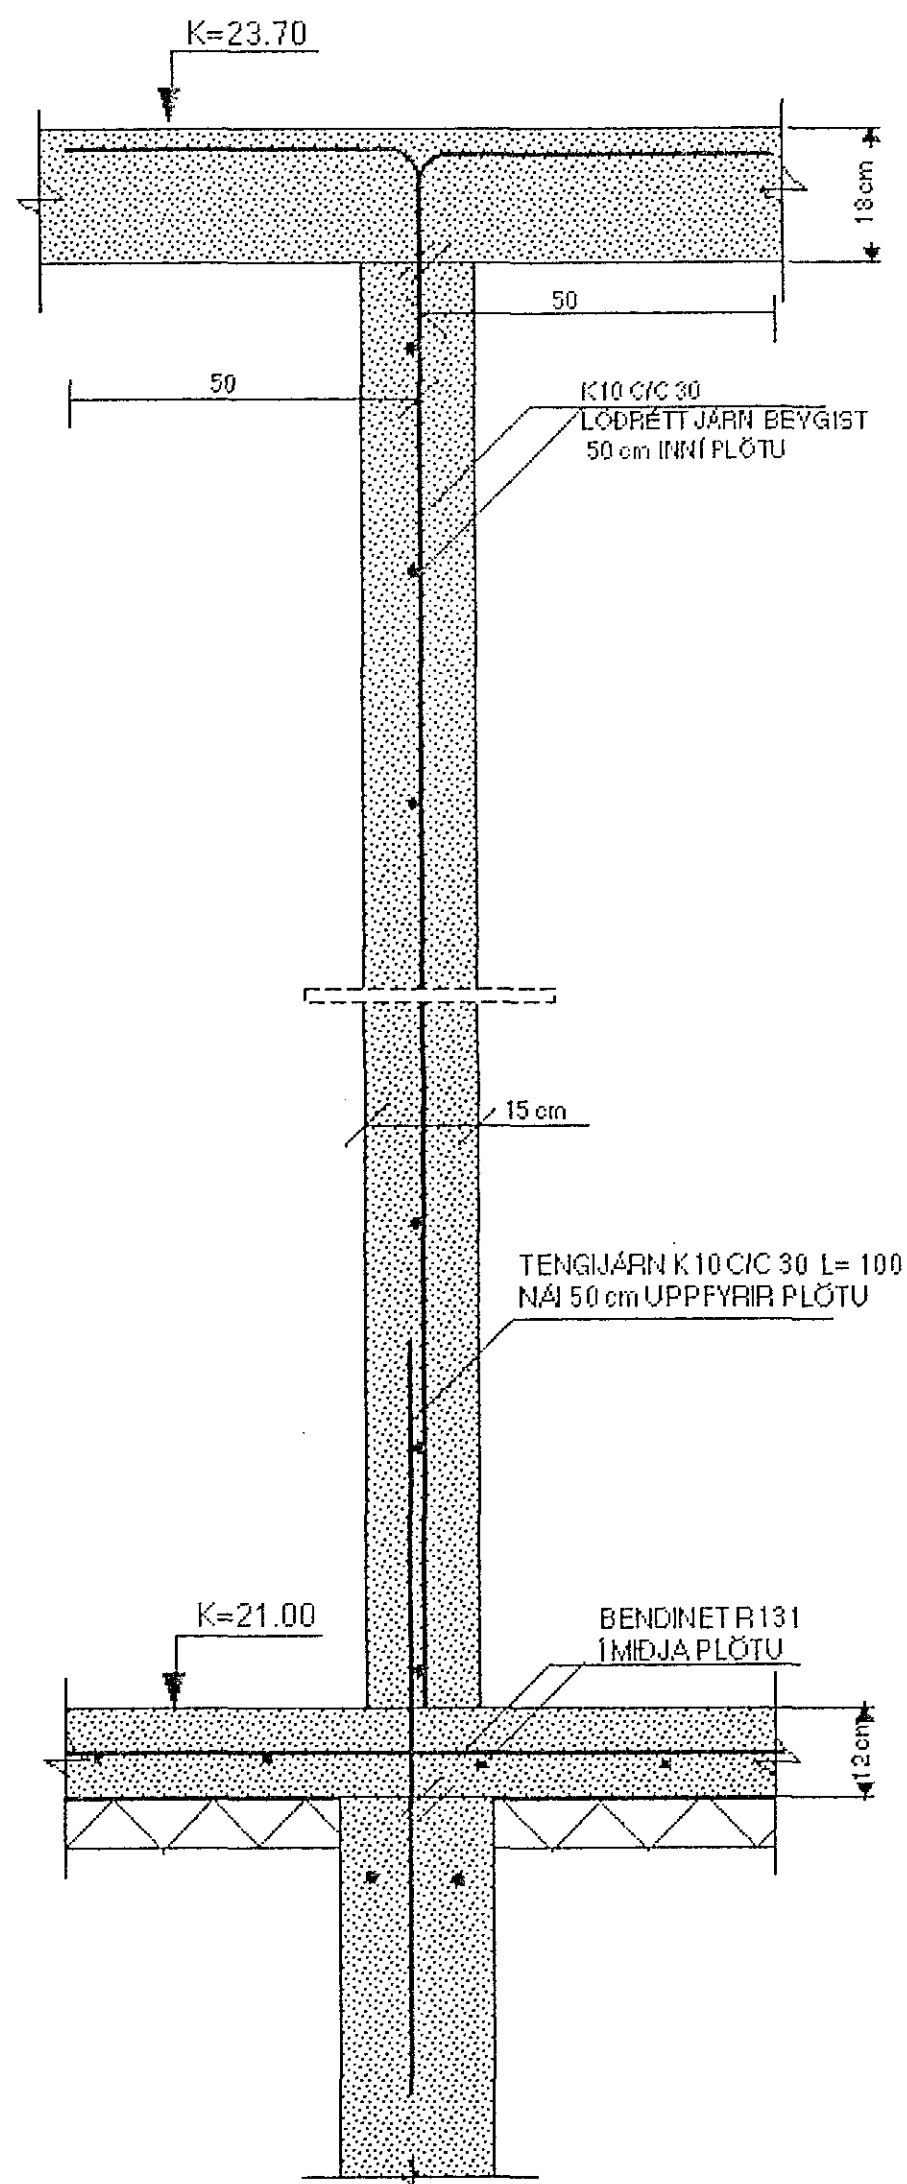

SNID A-A : MKY. 1:10

SNID C-C : MKY. 1:10

SNID F-F : MKY. 1:10

28 OCT 1991

SJÁ SKÝRINGAR Á TEIKNINGU NR. 1.01

KYRDI: 1:50	TV TÆKNIYANGUR SÍF TÆKNIÞJÓNUSTA GRENSASYEGUR 16 103 REYKJAVÍK. S 67 88 45	VERKNR.
DAGS.: OKT 1991		TEIKN.NR. 1.04
HANNAÐ: M.G	VERKEFNI: VESTURHOLT 16 HAFNARFIRÐI	BREYTT DAGS.
TEIKNAD: M.G	HEITI: BURÐARVIRKI: SNID A-A, C-C OG F-F	
YFIRFARID: <i>Magnús Gylfason</i>	MAGNÚS GYLFASON F.T.F.I	