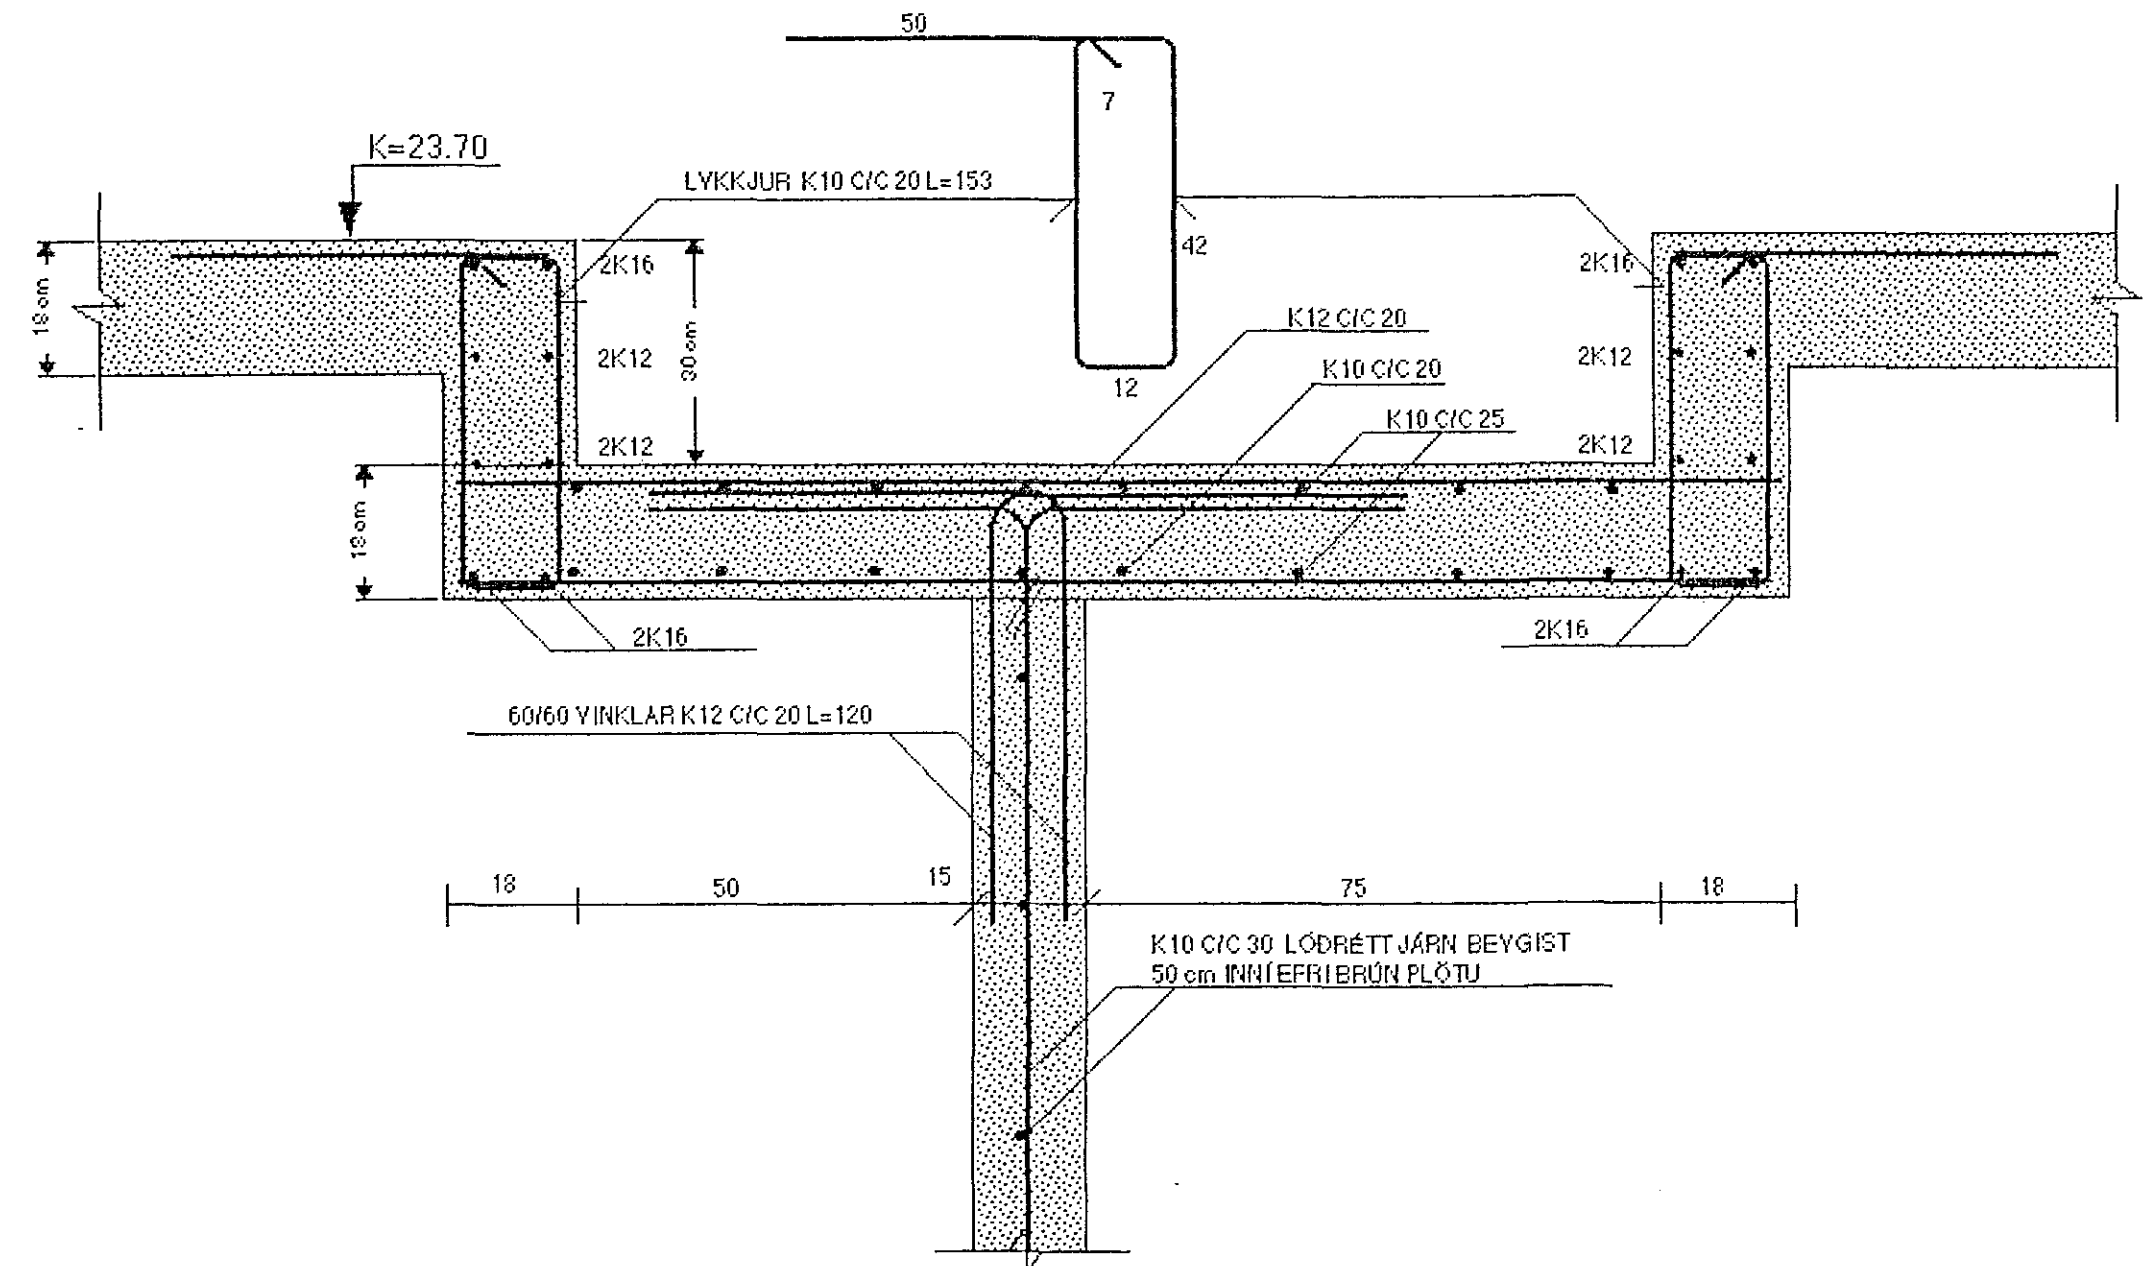

SNID A-A : MKY. 1:10

SNID C-C : MKY. 1:10

SNID F-F : MKY. 1:10

28 OCT 1991

SJÁ SKÝRINGAR Á TEIKNINGU NR. 1.01

KYRDI: 1:50	TV TÆKNIYANGUR SÍF TÆKNIÞJÓNUSTA GRENSASYEGUR 16 103 REYKJAVÍK. S 67 88 45	VERKNR.
DAGS.: OKT 1991		TEIKN.NR. 1.04
HANNAÐ: M.G	VERKEFNI: VESTURHOLT 16 HAFNARFIRÐI	BREYTT DAGS.
TEIKNAD: M.G	HEITI: BURÐARVIRKI: SNID A-A, C-C OG F-F	
YFIRFARID: <i>Magnús Gylfason</i>	MAGNÚS GYLFASON F.T.F.I	