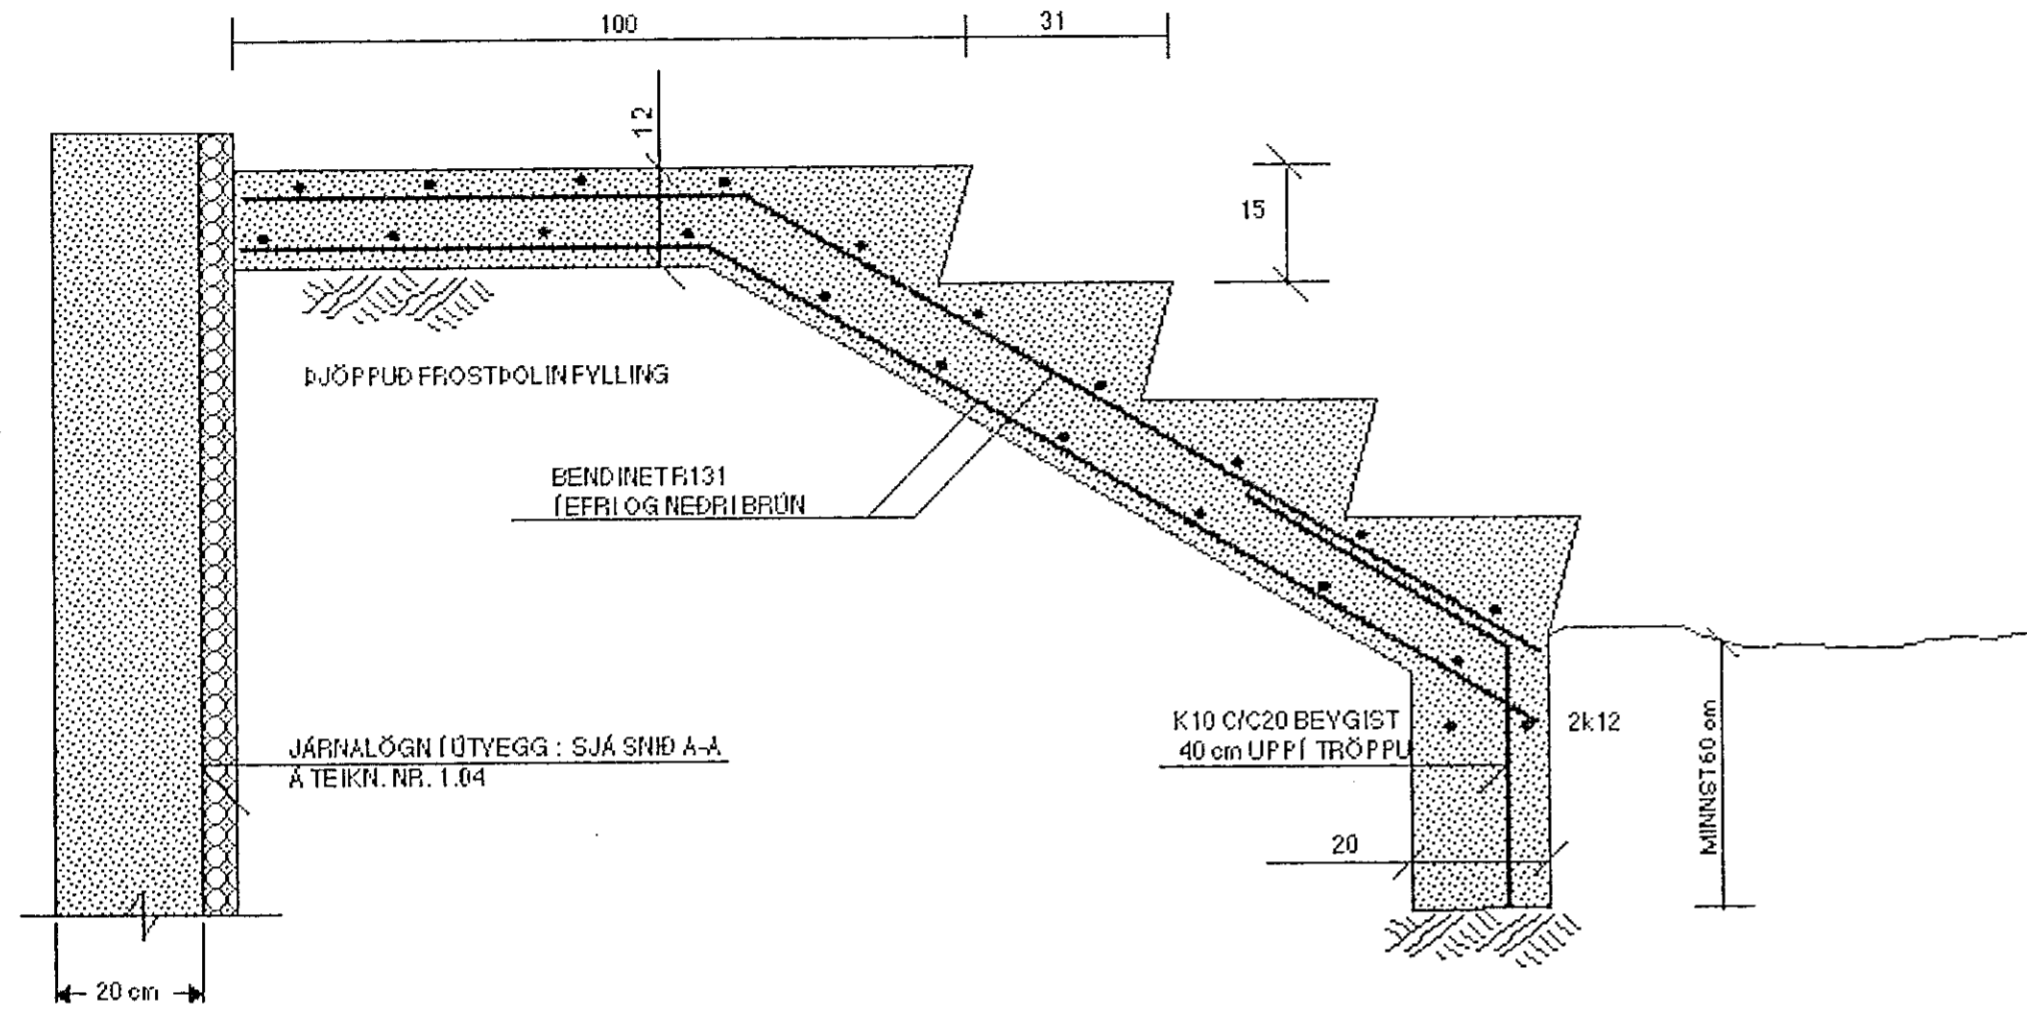

SNID G-G MKY. 1:10

SNID H-H MKY. 1:10

JÄRNBENDING ÚTHORNA MKY. 1:10

28 OCT 1991

SJÁ SKÝRINGAR Á TEIKNINGU NR. 1.01

KYFARÐI: 1:50 1:10	<b>TV</b> TÆKNIVANGUR S/IF TÆKNIDJÓNUSTA GRENASYEGUR 16 108 REYKJAVÍK. S 67 88 45	VERKNR. TEIKN. NR. 1.05
DAGS.: OKT 1991	VERKEFNI: VESTURHOLT 15 HAFNARFIRÐI	BREYTT DAGS.
HANNAÐ: M.G	HEITI: BURÐARVIRKI: SNID G-G OG H-H OG LÁRÉTT SNID Í ÚTHORNA Á ÚTYEGG	
TEIKNAD: M.G	YFIRFARID: <i>Magnús Gylfason</i>	MAGNÚS GYLFASON F.T.F.1