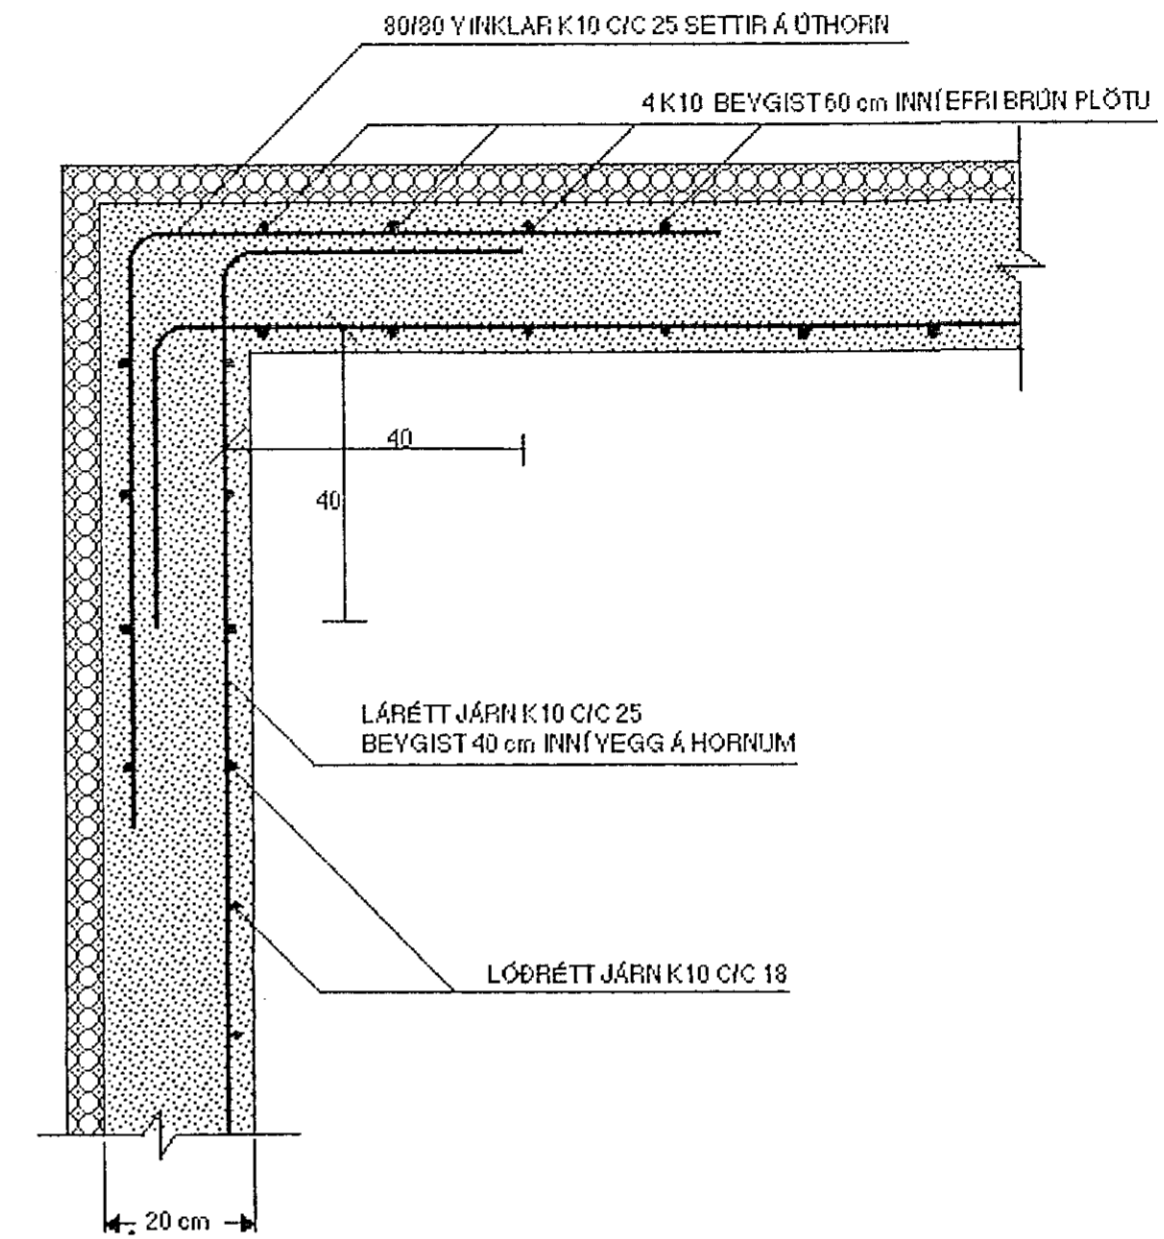

SNID G-G MKY. 1:10

SNID H-H MKY. 1:10

JÄRNBENDING ÚTHORNA MKY. 1:10

28 OCT 1991

SJÁ SKÝRINGAR Á TEIKNINGU NR. 1.01

KYFARÐI: 1:50 1:10	<b>TV</b> TÆKNIVANGUR S/IF TÆKNIDJÓNUSTA GRENASYEGUR 16 108 REYKJAVÍK. S 67 88 45	VERKNR. TEIKN. NR. 1.05
DAGS.: OKT 1991	VERKEFNI: VESTURHOLT 15 HAFNARFIRÐI	BREYTT DAGS.
HANNAÐ: M.G	HEITI: BURÐARVIRKI: SNID G-G OG H-H OG LÁRÉTT SNID Í ÚTHORNA Á ÚTYEGG	
TEIKNAD: M.G	YFIRFARID: <i>Magnús Gylfason</i>	MAGNÚS GYLFASON F.T.F.1