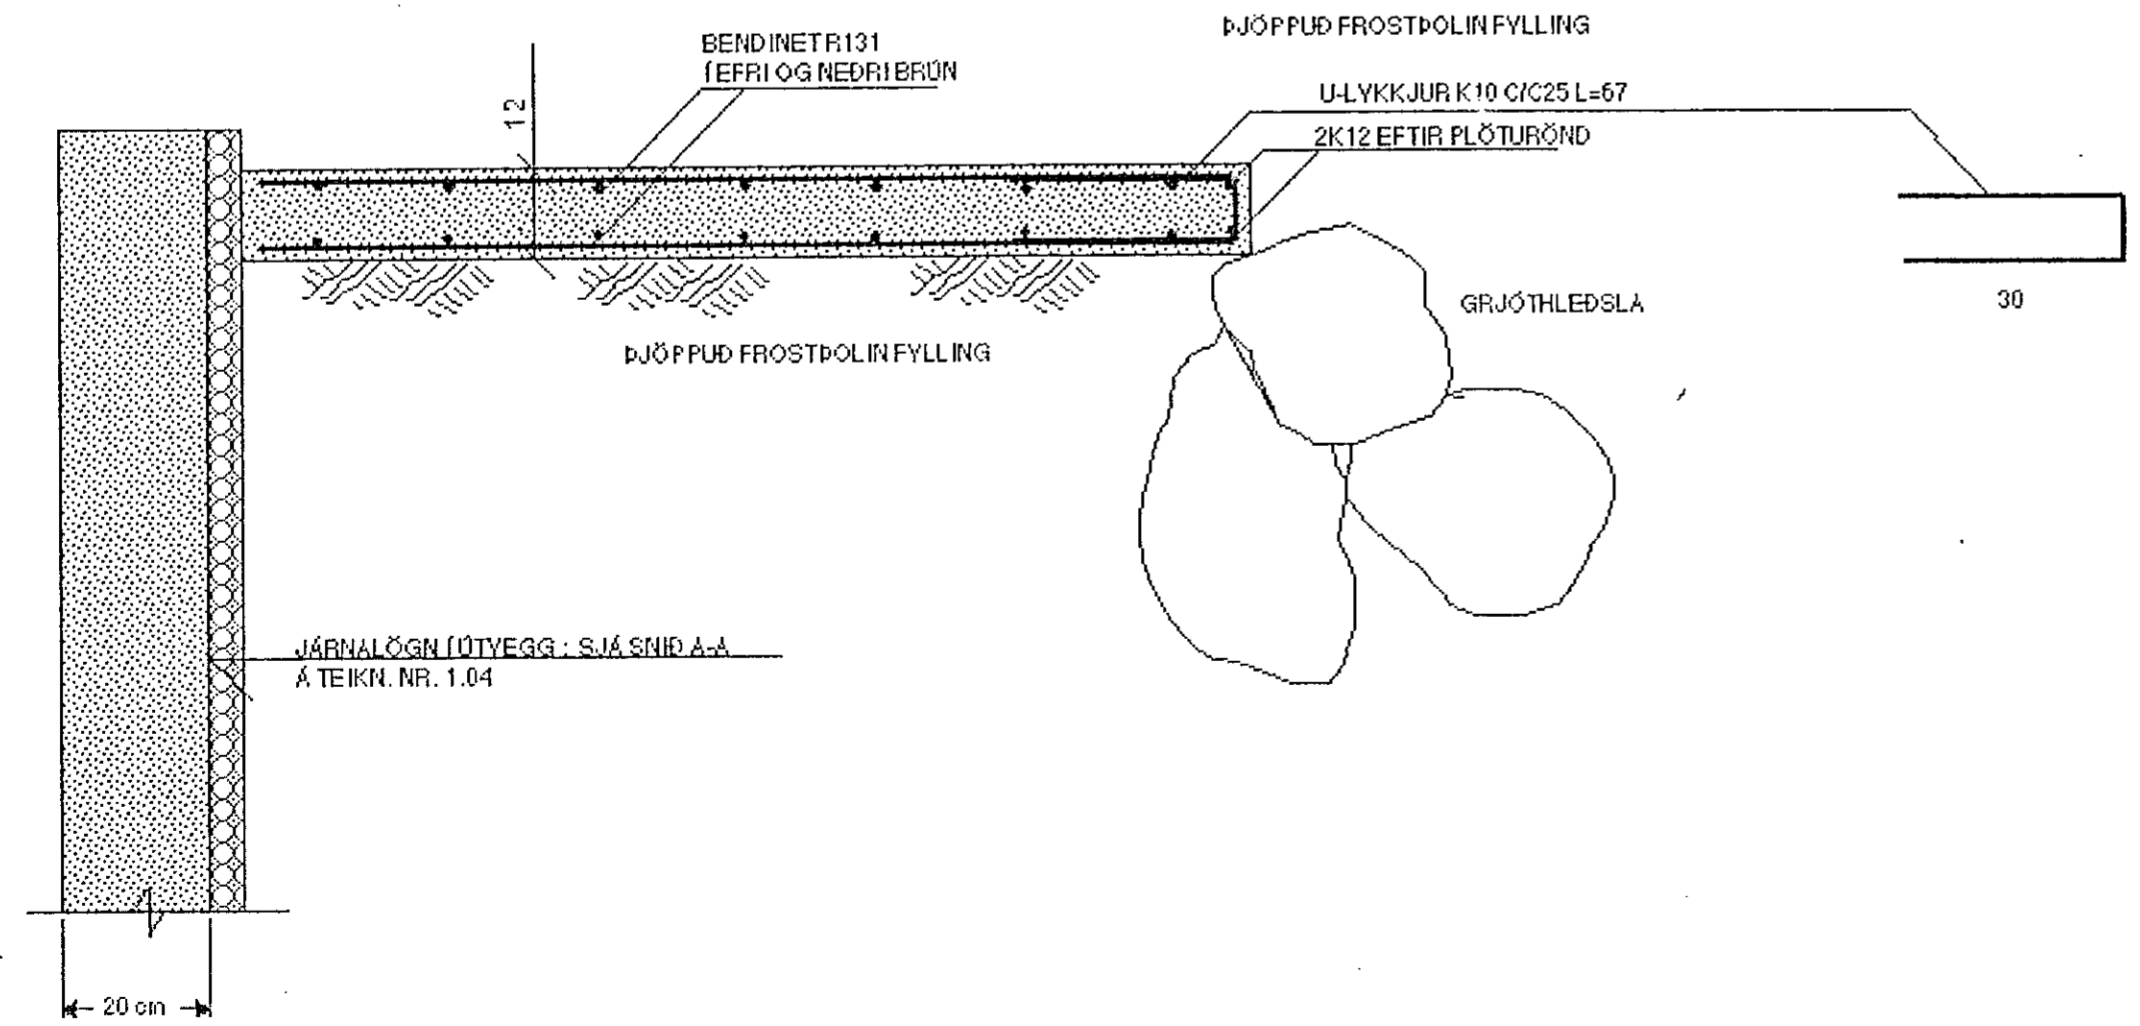

SNID G-G MKY. 1:10

SNID H-H MKY. 1:10

JÄRNBENDING ÚTHORNA MKY. 1:10

28 OCT 1991

SJÁ SKÝRINGAR Á TEIKNINGU NR. 1.01

KYFARÐI: 1:50 1:10	<b>TV</b> TÆKNIVANGUR S/IF TÆKNIDJÓNUSTA GRENASYEGUR 16 108 REYKJAVÍK. S 67 88 45	VERKNR. TEIKN. NR. 1.05
DAGS.: OKT 1991	VERKEFNI: VESTURHOLT 15 HAFNARFIRÐI	BREYTT DAGS.
HANNAÐ: M.G	HEITI: BURÐARVIRKI: SNID G-G OG H-H OG LÁRÉTT SNID Í ÚTHORNA Á ÚTYEGG	
TEIKNAD: M.G	YFIRFARID: <i>Magnús Gylfason</i>	MAGNÚS GYLFASON F.T.F.1