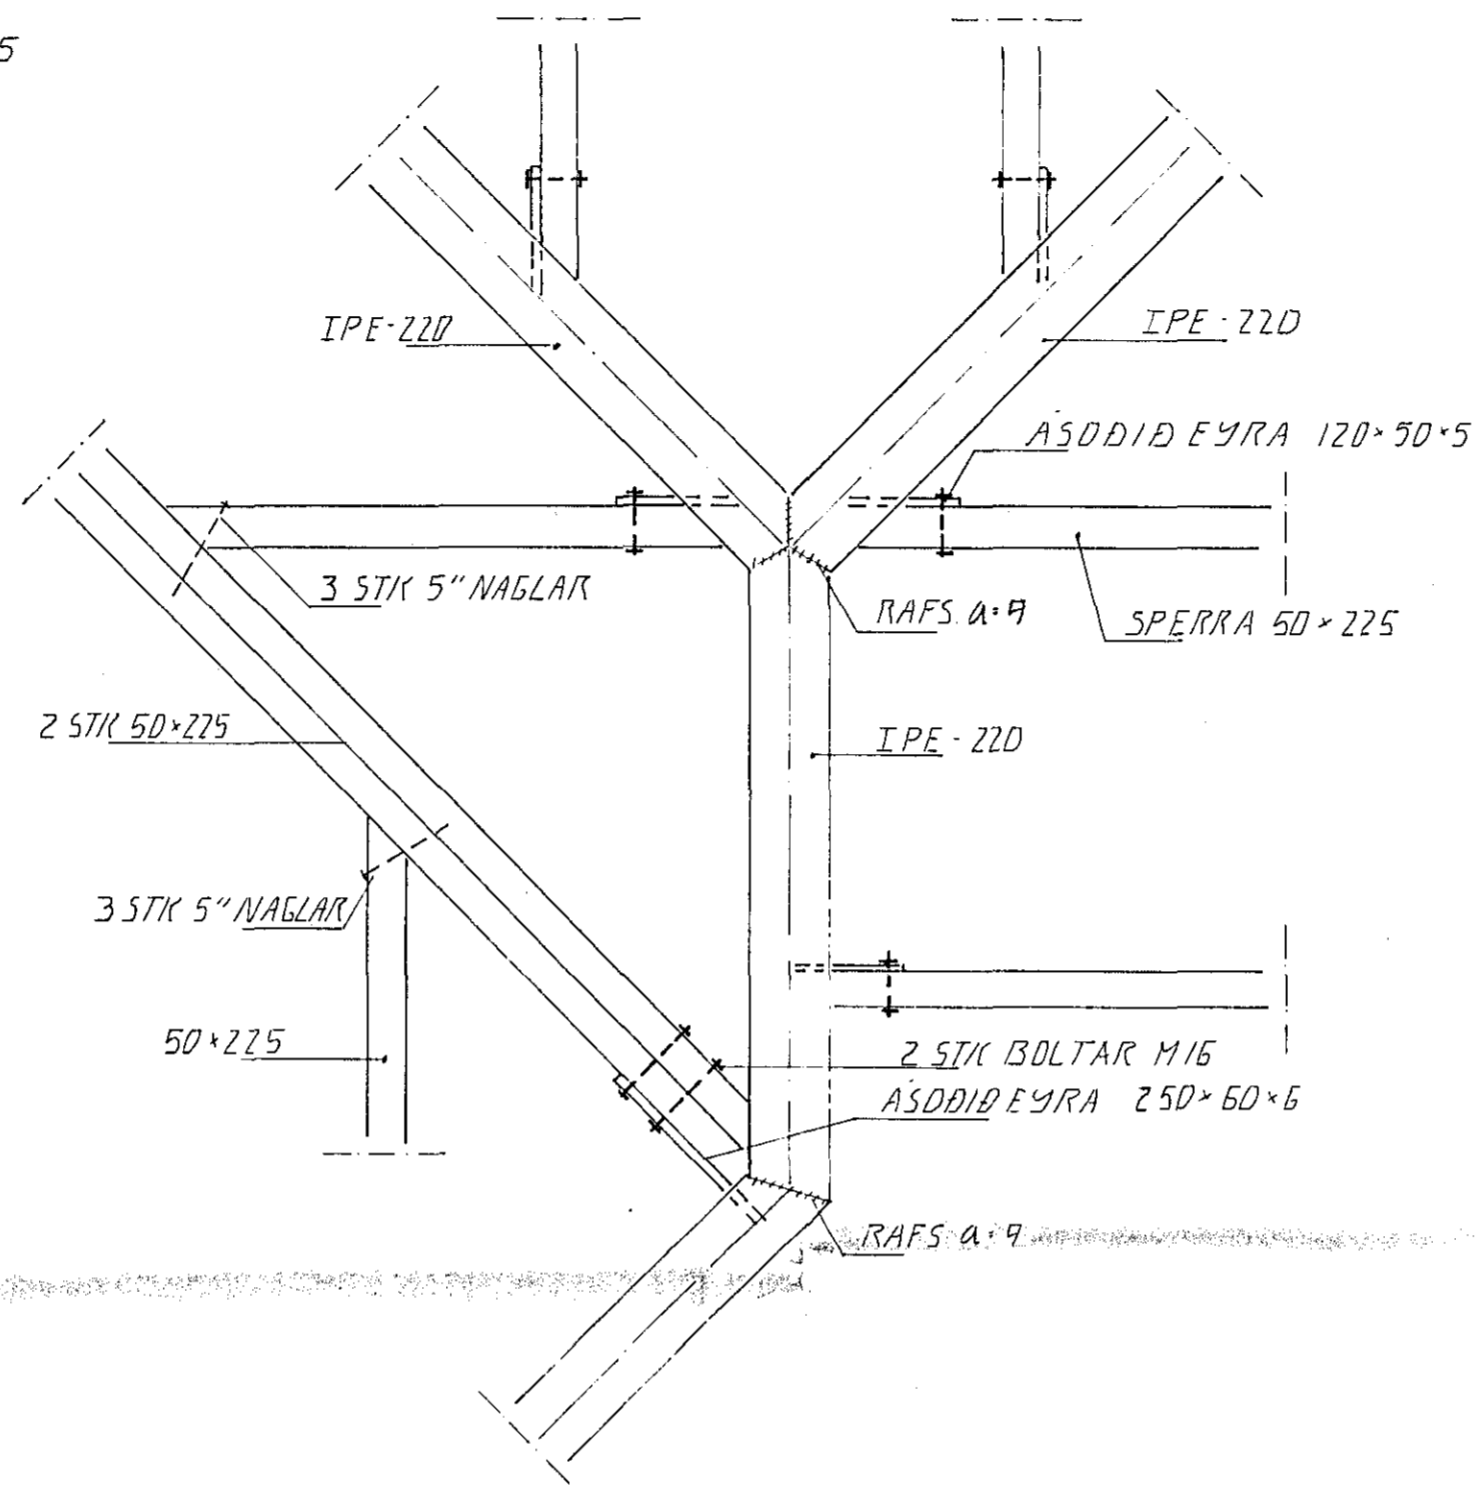

SNID 1. 1:10

DEILI 1. 1:10

DEILI 2. 1:10

SNID A. 1:10

SNID 2. 1:20

SNID 3. 1:20

BR NR	DAGS	EDLI BÆVTINGAR	SIGN.
			DAGS MAI 92
VESTURHOLT 4 HAFNARFIRÐI			HANNAÐ 421
ÞAKVIRKI SÉRMYNDIR			TEIKNAD 421
MÆLIKV. 1:10			VERK NR 9211
SIGURÐUR ÞORLEIFSSON TEKNIFRÆÐINGUR F.T.F.I.			BLAD NR 1-05
STRANDGÖTU 11 HAFNARFIRÐI SÍMI 54751/54255			