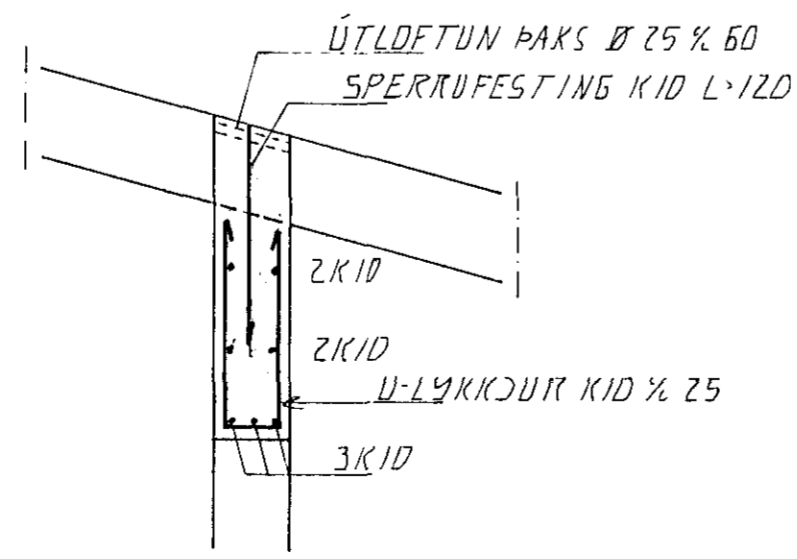

SNID 1. 1:10

DEILI 1. 1:10

DEILI 2. 1:10

SNID A. 1:10

SNID 2. 1:20

SNID 3. 1:20

BR NR	DAGS	EDLI BÆVTINGAR	SIGN.
			DAGS MAI 92
VESTURHOLT 4 HAFNARFIRÐI			HANNAÐ 421
ÞAKVIRKI SÉRMYNDIR			TEIKNAD 421
MÆLIKV. 1:10			VERK NR 9211
SIGURÐUR ÞORLEIFSSON TEKNIFRÆÐINGUR F.T.F.I.			BLAD NR 1-05
STRANDGÖTU 11 HAFNARFIRÐI SÍMI 54751/54255			