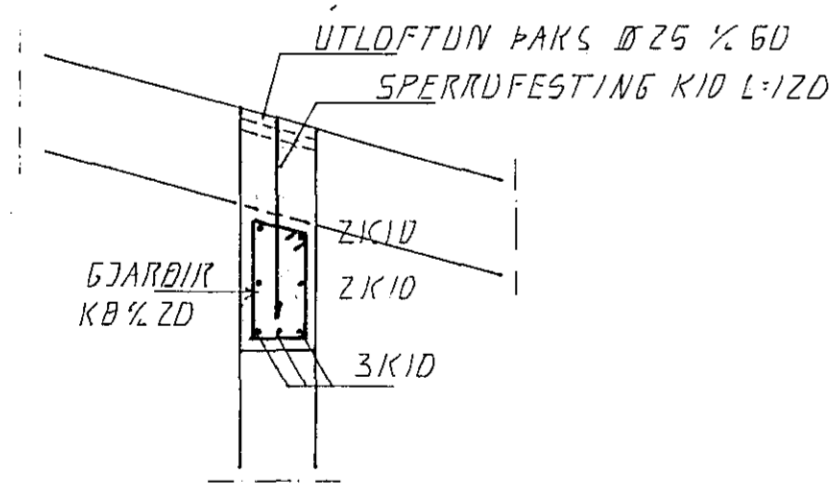

SNID 1. 1:10

DEILI 1. 1:10

DEILI 2. 1:10

SNID A. 1:10

SNID 2. 1:20

SNID 3. 1:20

BR NR	DAGS	EDLI BÆVTINGAR	SIGN.
			DAGS MAI 92
VESTURHOLT 4 HAFNARFIRÐI			HANNAÐ 421
ÞAKVIRKI SÉRMYNDIR			TEIKNAD 421
MÆLIKV. 1:10			VERK NR 9211
SIGURÐUR ÞORLEIFSSON TEKNIFRÆÐINGUR F.T.F.I.			BLAD NR 1-05
STRANDGÖTU 11 HAFNARFIRÐI SÍMI 54751/54255			