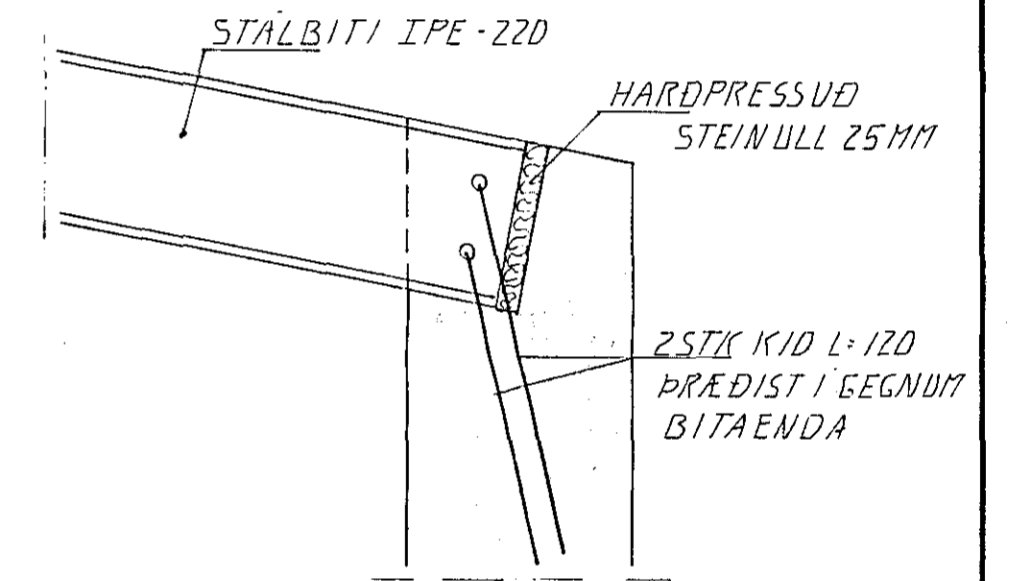

SNID 1. 1:10

DEILI 1. 1:10

DEILI 2. 1:10

SNID A. 1:10

SNID 2. 1:20

SNID 3. 1:20

BR NR	DAGS	EDLI BÆVTINGAR	SIGN.
			DAGS MAI 92
VESTURHOLT 4 HAFNARFIRÐI			HANNAÐ 421
ÞAKVIRKI SÉRMYNDIR			TEIKNAD 421
MÆLIKV. 1:10			VERK NR 9211
SIGURÐUR ÞORLEIFSSON TEKNIFRÆÐINGUR F.T.F.I.			BLAD NR 1-05
STRANDGÖTU 11 HAFNARFIRÐI SÍMI 54751/54255			