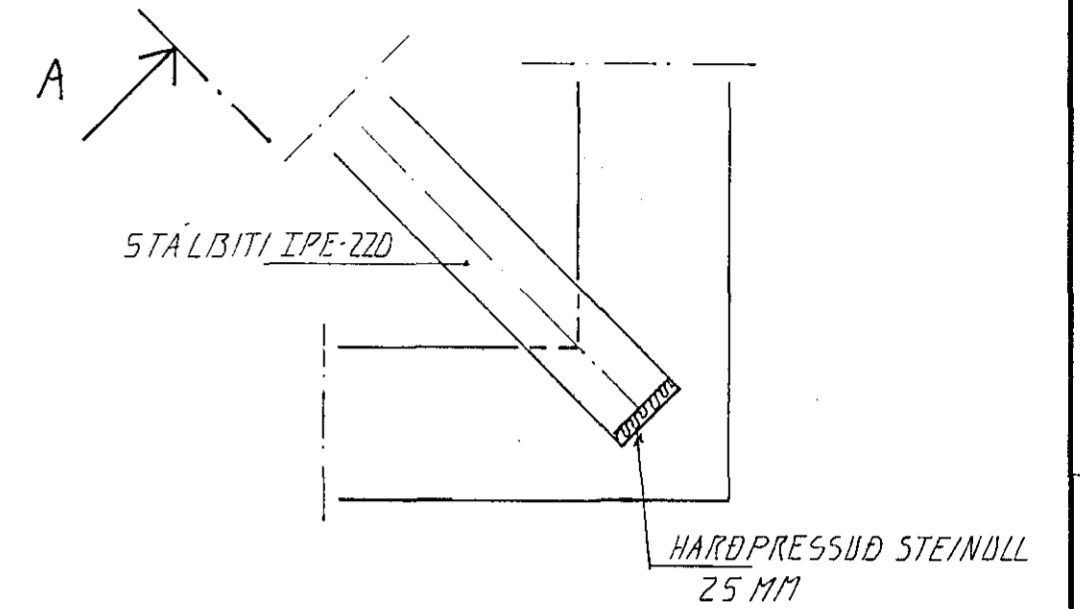

SNID 1. 1:10

DEILI 1. 1:10

DEILI 2. 1:10

SNID A. 1:10

SNID 2. 1:20

SNID 3. 1:20

BR NR	DAGS	EDLI BÆVTINGAR	SIGN.
			DAGS MAI 92
VESTURHOLT 4 HAFNARFIRÐI			HANNAÐ 421
ÞAKVIRKI SÉRMYNDIR			TEIKNAD 421
MÆLIKV. 1:10			VERK NR 9211
SIGURÐUR ÞORLEIFSSON TEKNIFRÆÐINGUR F.T.F.I.			BLAD NR 1-05
STRANDGÖTU 11 HAFNARFIRÐI SÍMI 54751/54255			