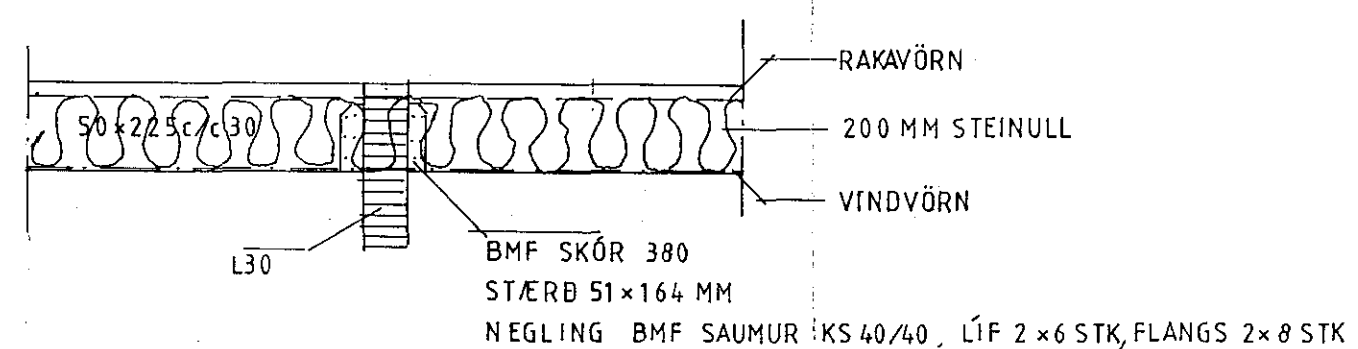

SNID Í ÚTVEGG 1:20

SMII SÉRMYND 1:20, GÓLF

SNID F-F 1:20, ÞAK

VESTURHOLT 6

BURÐARPOL SNID Í ÚTVEGG	H T S MKV 1:20
GUÐJON Þ RAGNARSSON TÆKNIFR. MTFÍ KT 210351-3619 SOGAVEGI 208 S34106	NR. 1.07 DAGS APRÍL '95 <i>Guðjon Þ. Ragnarsson</i>