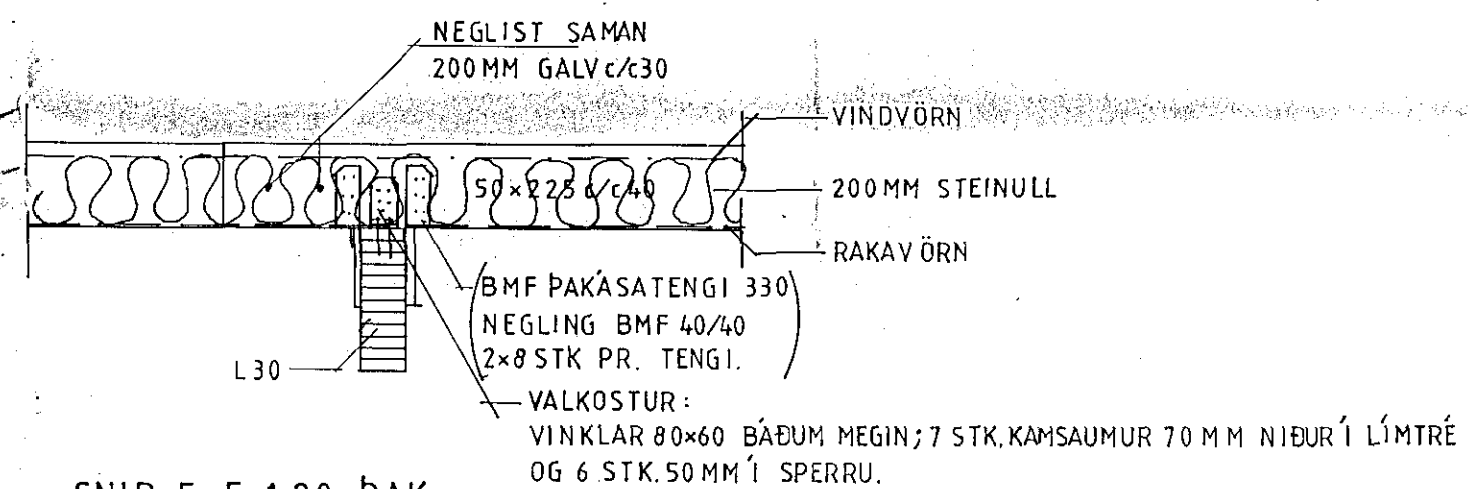

SNID Í ÚTVEGG 1:20

SMII SÉRMYND 1:20, GÓLF

SNID F-F 1:20, ÞAK

VESTURHOLT 6

BURÐARPOL SNID Í ÚTVEGG	H T S MKV 1:20
GUÐJON Þ RAGNARSSON TÆKNIFR. MTFÍ KT 210351-3619 SOGAVEGI 208 S34106	NR. 1.07 DAGS APRÍL '95 <i>Guðjon Þ. Ragnarsson</i>