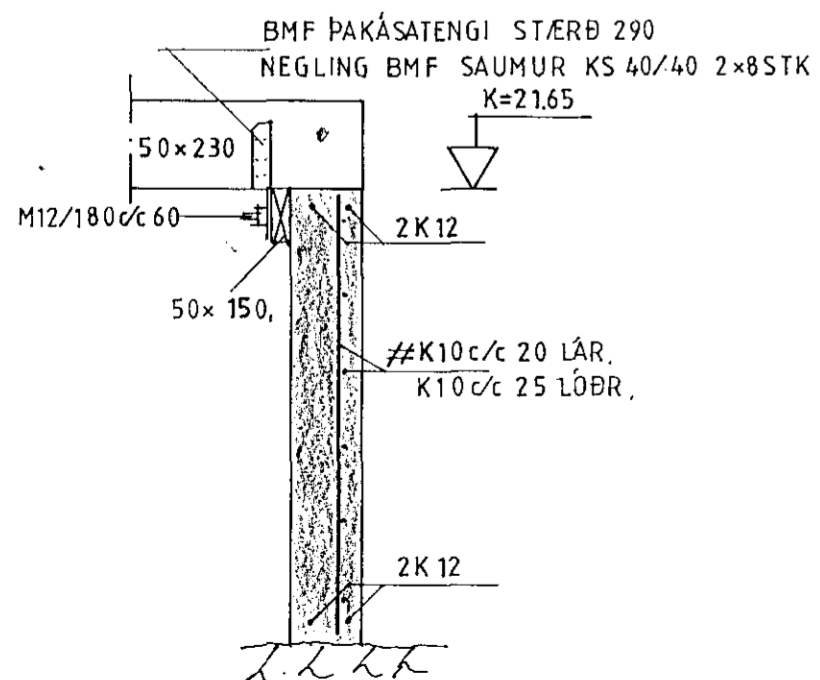

SNID A-A 1:20

SNID D-D 1:20

SNID B-B 1:20

SNID C-C 1:20

SNID F-F OG G-G 1:20

ADRAR SÚLUR SEM ERU EINS OG SNID C-C.
 UNDIRSTAÐA 120x120x40
 BERGBOLTAR 10 STK.
 UNDIRSTAÐA 120x220x40, BERGBOLT. 15 STK.
 SNID 1:10 I-I

SNID Í PAK II 1:20

SNID E-E 1:20

VESTURHOLT 6

BURÐARPÓL SNID Í UNDIRSTÖÐUR	H T S MKV 1:10 1:20
GUÐJÓN Þ RAGNARSSON TÆKNIFR. MTFÍ KT 210351-3619 SOGAVEGI 208 S34106	NR 1.03 DAGS. APRIL '95 Lambertsson