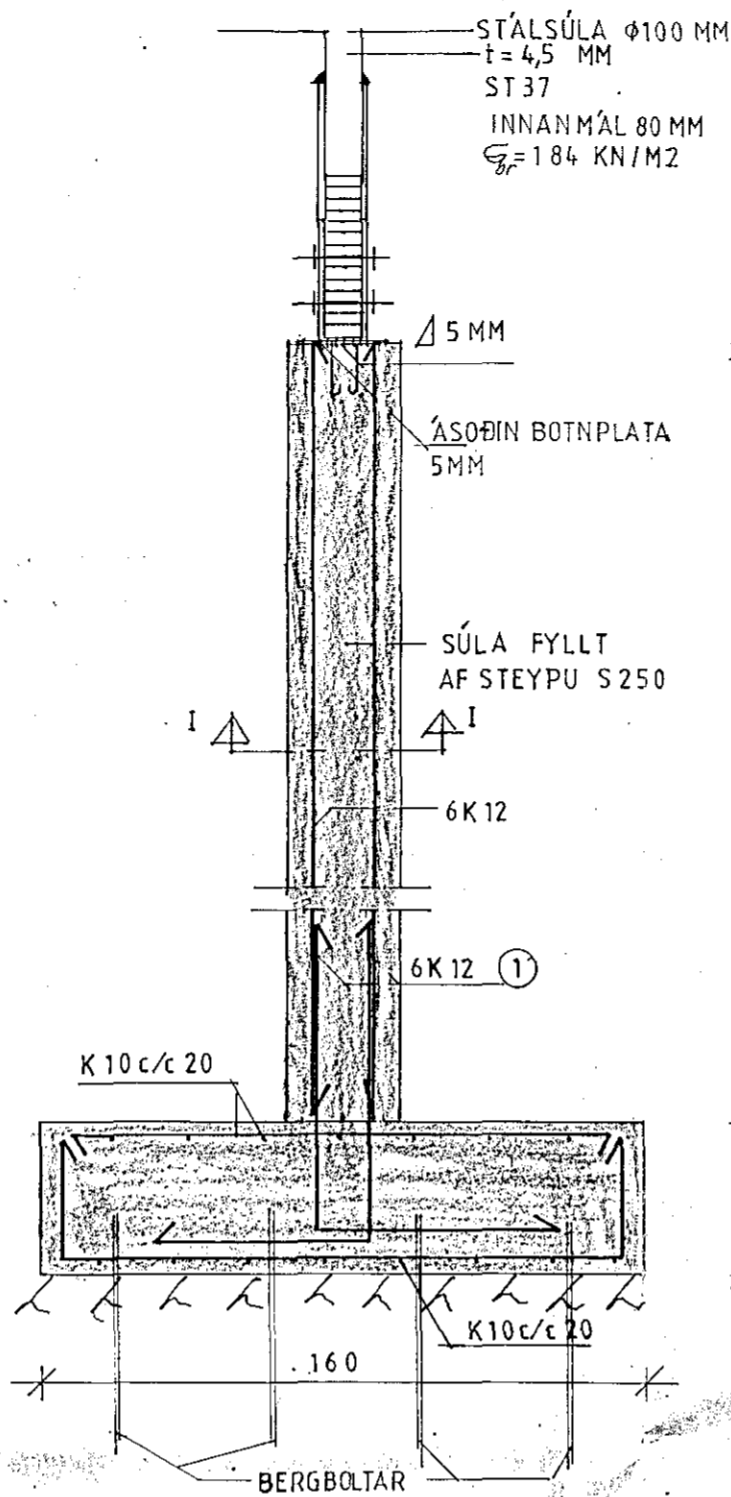

SNID A-A 1:20

SNID D-D 1:20

SNID B-B 1:20

SNID C-C 1:20

SNID F-F OG G-G 1:20

ADRAR SÚLUR SEM ERU EINS OG SNID C-C.
 UNDIRSTAÐA 120x120x40
 BERGBOLTAR 10 STK.
 UNDIRSTAÐA 120x220x40, BERGBOLT. 15 STK.
 SNID 1:10 I-I

SNID Í PAK II 1:20

SNID E-E 1:20

VESTURHOLT 6

BURÐARPÓL SNID Í UNDIRSTÖÐUR	H T S MKV 1:10 1:20
GUÐJÓN Þ RAGNARSSON TÆKNIFR. MTFÍ KT 210351-3619 SOGAVEGI 208 S34106	NR 1.03 DAGS. APRIL '95 Lambertsson