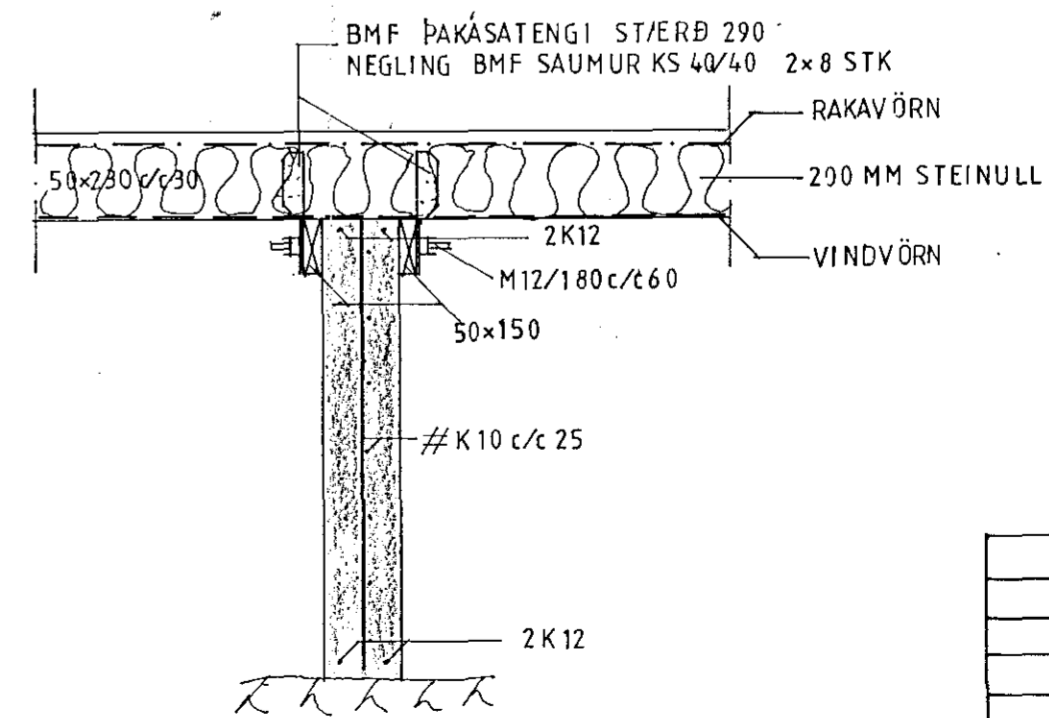

SNID A-A 1:20

SNID D-D 1:20

SNID B-B 1:20

SNID C-C 1:20

SNID F-F OG G-G 1:20

ADRAR SÚLUR SEM ERU EINS OG SNID C-C.
 UNDIRSTAÐA 120x120x40
 BERGBOLTAR 10 STK.
 UNDIRSTAÐA 120x220x40, BERGBOLT. 15 STK.
 SNID 1:10 I-I

SNID Í PAK II 1:20

SNID E-E 1:20

VESTURHOLT 6

BURÐARPÓL SNID Í UNDIRSTÖÐUR	H T S MKV 1:10 1:20
GUÐJÓN Þ RAGNARSSON TÆKNIFR. MTFÍ KT 210351-3619 SOGAVEGI 208 S34106	NR 1.03 DAGS. APRIL '95 Lambertsson