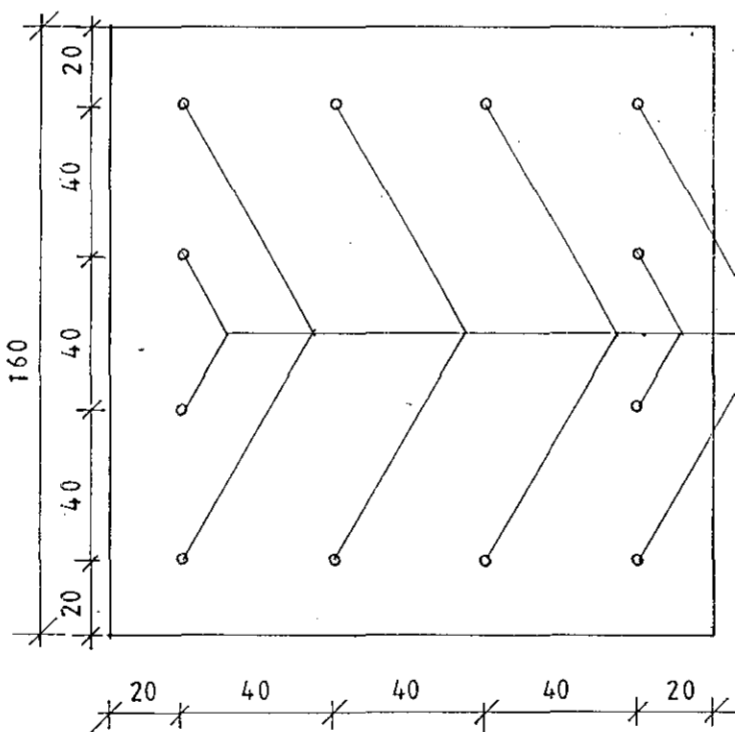

SNID A-A 1:20

SNID D-D 1:20

SNID B-B 1:20

SNID C-C 1:20

SNID F-F OG G-G 1:20

ADRAR SÚLUR SEM ERU EINS OG SNID C-C.
 UNDIRSTAÐA 120x120x40
 BERGBOLTAR 10 STK.
 UNDIRSTAÐA 120x220x40, BERGBOLT. 15 STK.
 SNID 1:10 I-I

SNID Í PAK II 1:20

SNID E-E 1:20

VESTURHOLT 6

BURÐARPÓL SNID Í UNDIRSTÖÐUR	H T S MKV 1:10 1:20
GUÐJÓN Þ RAGNARSSON TÆKNIFR. MTFÍ KT 210351-3619 SOGAVEGI 208 S34106	NR 1.03 DAGS. APRIL '95 Lambertsson