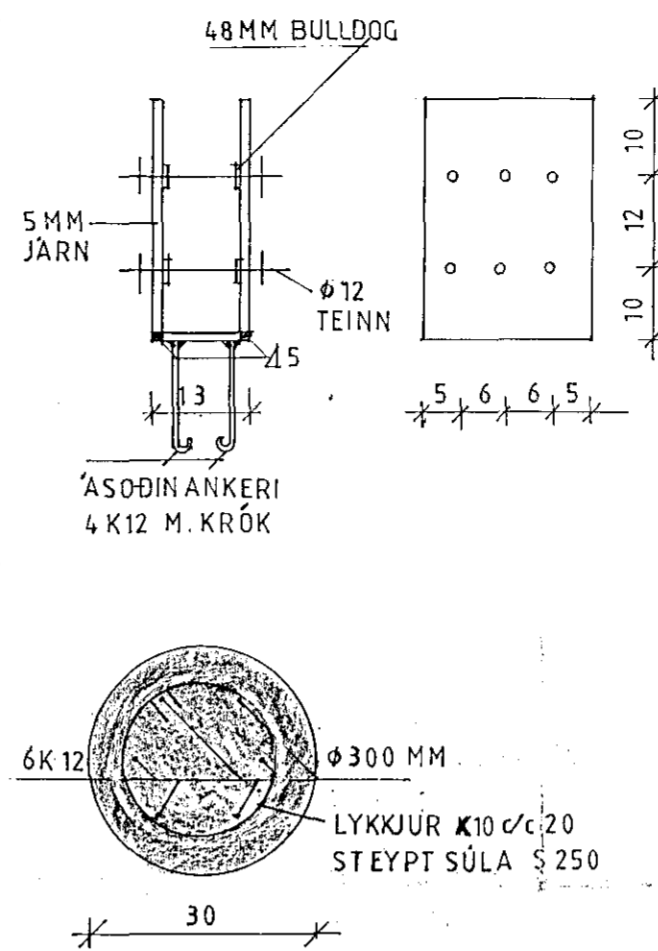

SNID A-A 1:20

SNID D-D 1:20

SNID B-B 1:20

SNID C-C 1:20

SNID F-F OG G-G 1:20

ADRAR SÚLUR SEM ERU EINS OG SNID C-C.
 UNDIRSTAÐA 120x120x40
 BERGBOLTAR 10 STK.
 UNDIRSTAÐA 120x220x40, BERGBOLT. 15 STK.
 SNID 1:10 I-I

SNID Í PAK II 1:20

SNID E-E 1:20

VESTURHOLT 6

BURÐARPÓL SNID Í UNDIRSTÖÐUR	H T S MKV 1:10 1:20
GUÐJÓN Þ RAGNARSSON TÆKNIFR. MTFÍ KT 210351-3619 SOGAVEGI 208 S34106	NR 1.03 DAGS. APRIL '95 Lambertsson