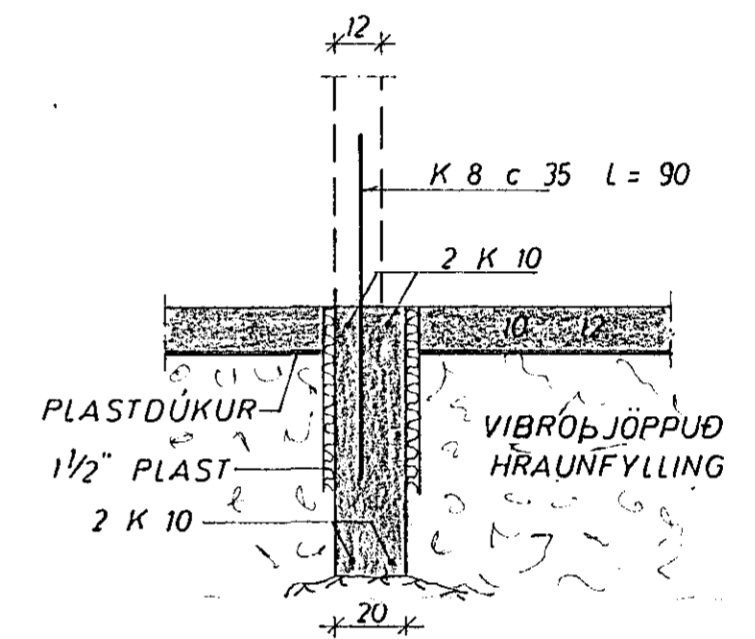

SNID 'I ÚTVEGG 1:20

SNID 'I INNVEGG 1:20

SKÝRINGAR:

UNDIRSTÖÐUR STANDI A JAFNFÖSTU HRAUNI, EKKI MINNA EN 75 cm UNDIR YFIRBORDI, NEMA KLÖPP SÉ OFAR ÞÁ MINNST 35 cm STEYPUGÆÐI 'I UNDIRSTÖÐUM OG GÖLFPLÖTU S 160 SKV. IST. 10 K MERKIR KAMBSTÁL, KS 40 c — FJARLÆGD MILLI JARNA MIÐJU A MIÐJU. MESTA ALAG A GRUNN ~30 KG / CM²

SETJA SKAL K 10 c 20 LÖÐRÉTT OG K 10 c 30 LARÉTT 'I INNRI HLID VEGGJA, ÞAR SEM EINHLIÐA FYLLING, KEMUR 'I STEYPUSKIL KOMI K 8 c 35 L=90, NEMA ANNAÐ SÉ SÝNT. UNDIRSTRIKUD MÁL ERU MÁL, SEM HAFA BREYTT.

VESTURVANGUR 42/2