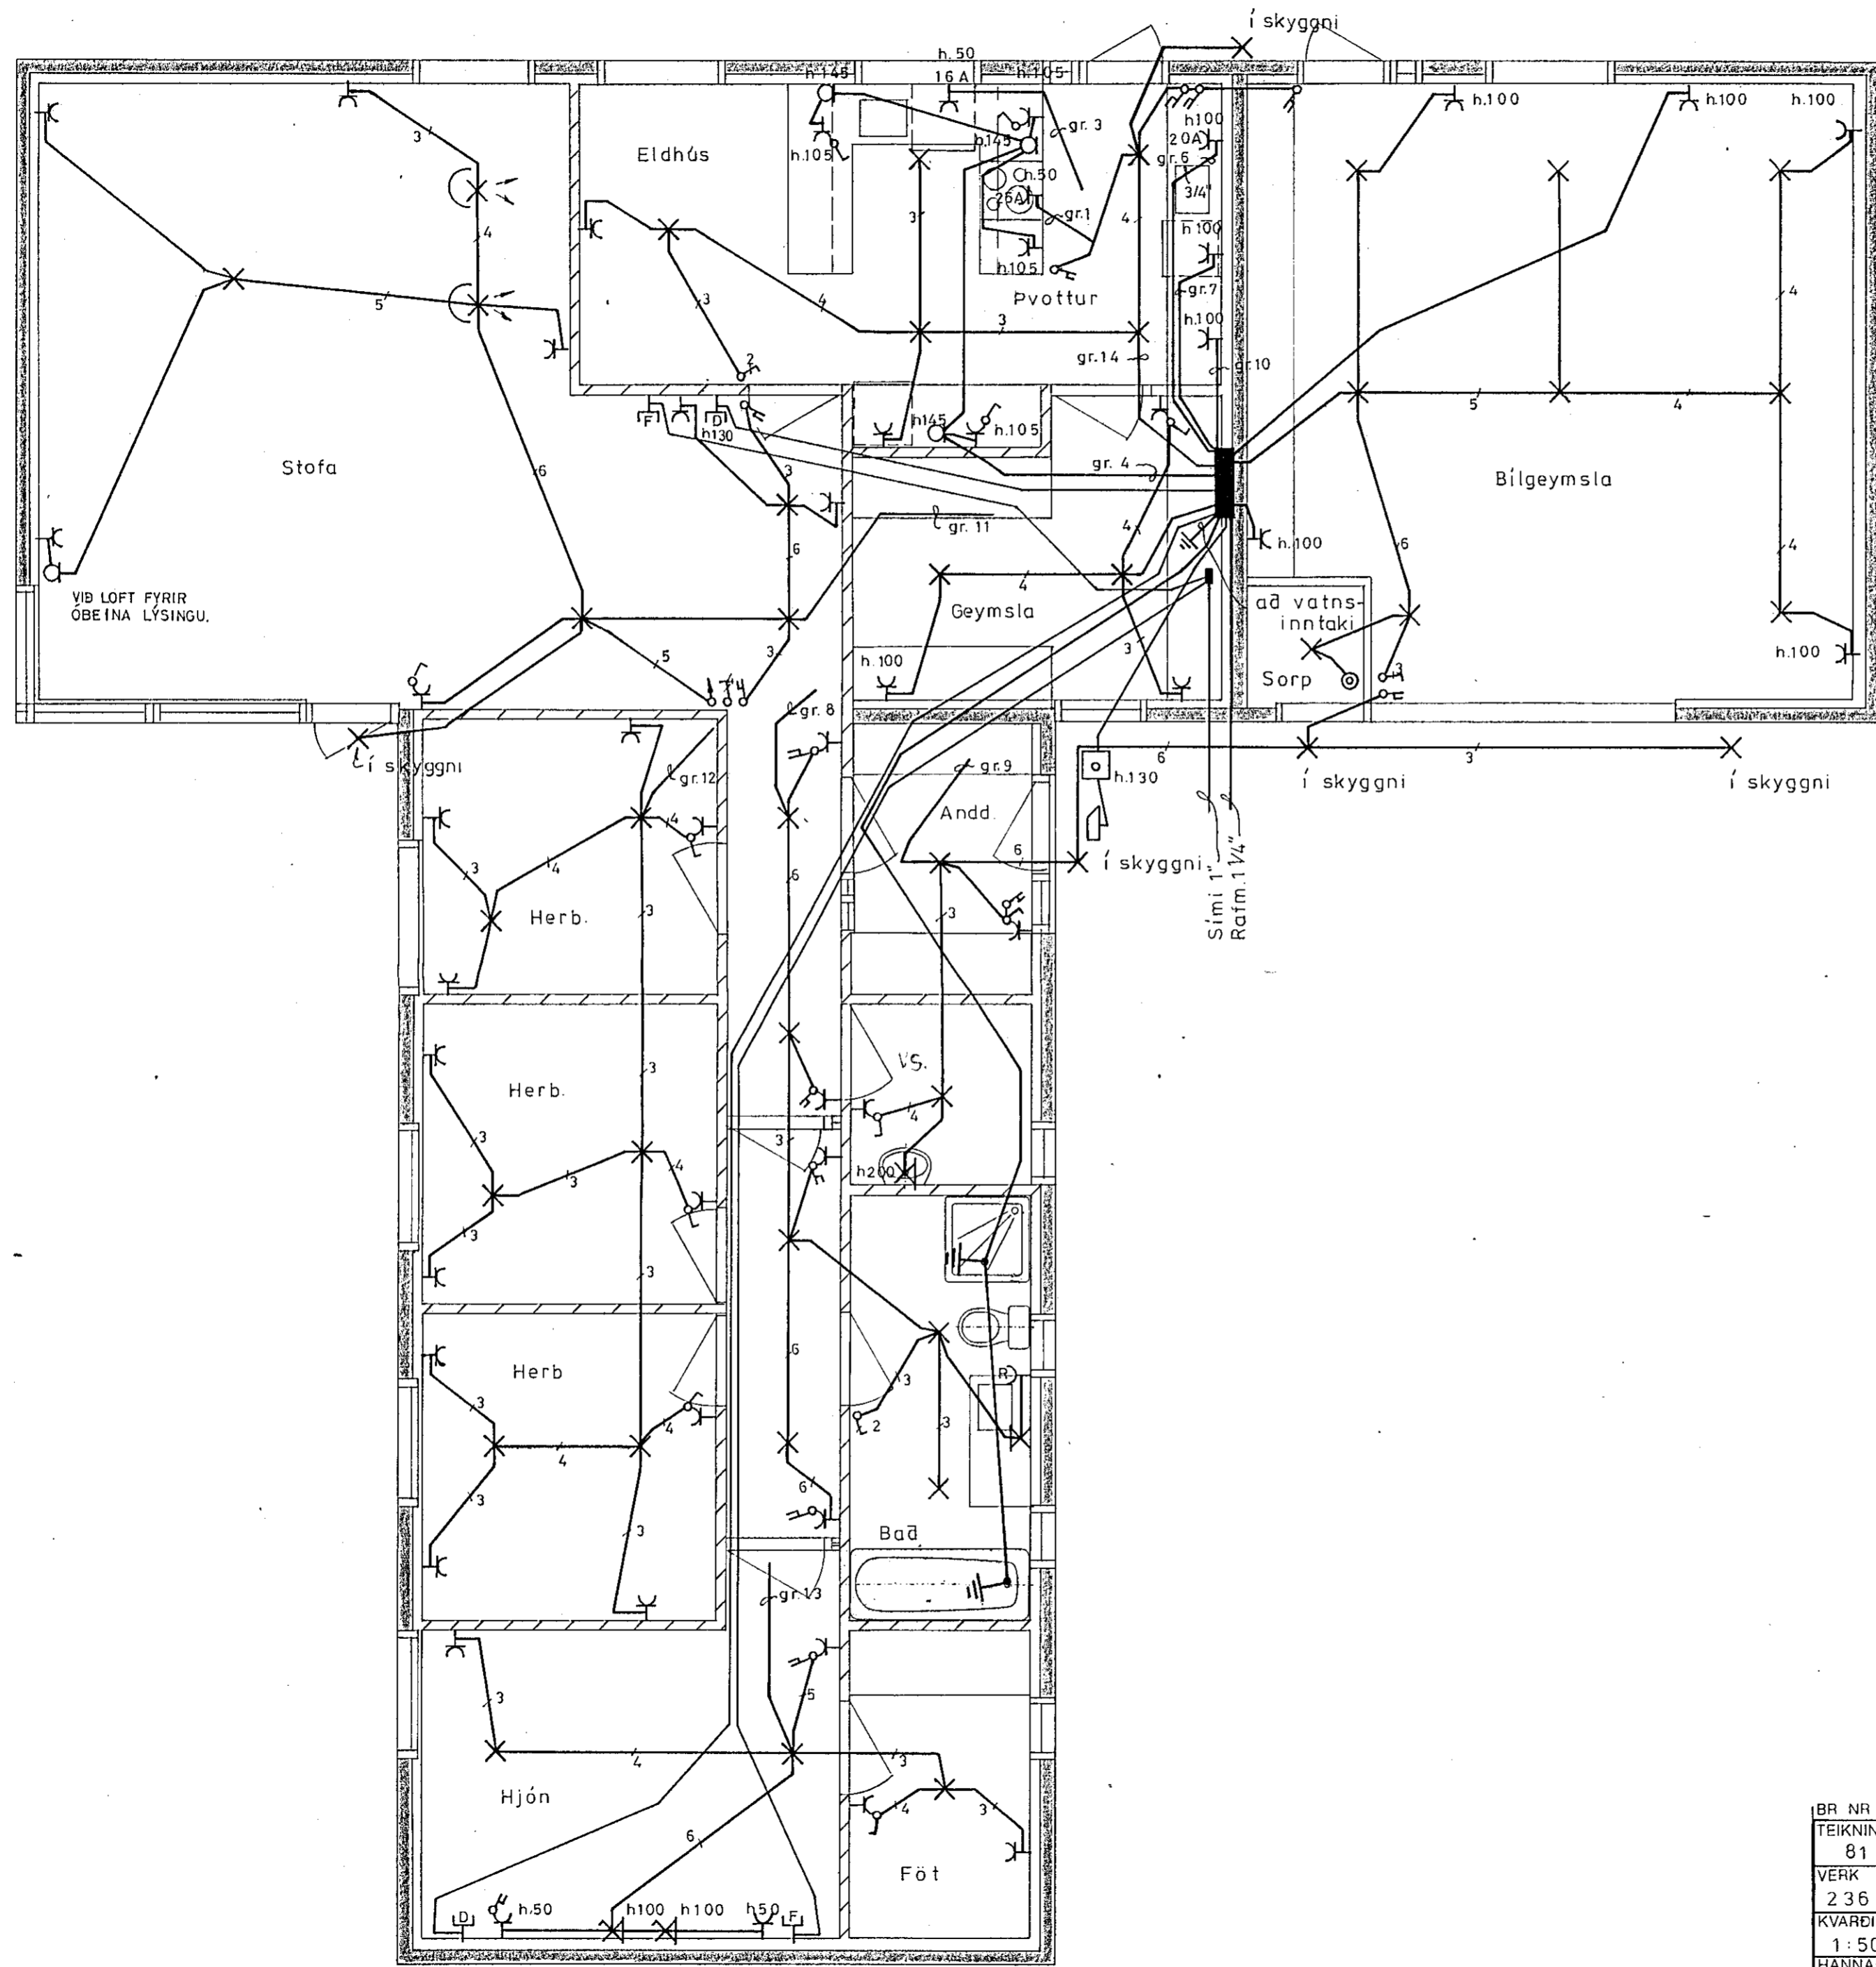

F
E
D
C
B
A

F
E
D
C
B
A

8 7 6 5 4 3 2 1

8 7 6 5 4 3 2 1

BR NR	IDAGS	
81	2	340
VERK	BLAD	FRH. BL
236	2	3
KVAREI		
1:50		
HANNAÐ	TEIKNAD	YFIRF.
G.G.	R.V.	IGG
REYKJAVIK	Okt '75	

BREYTING	
VESTURVANGUR	48, HAFNARFIRÐI
Raflögn	
Rafhönnun	
SKIPHOLT 1 SÍMI 12666	