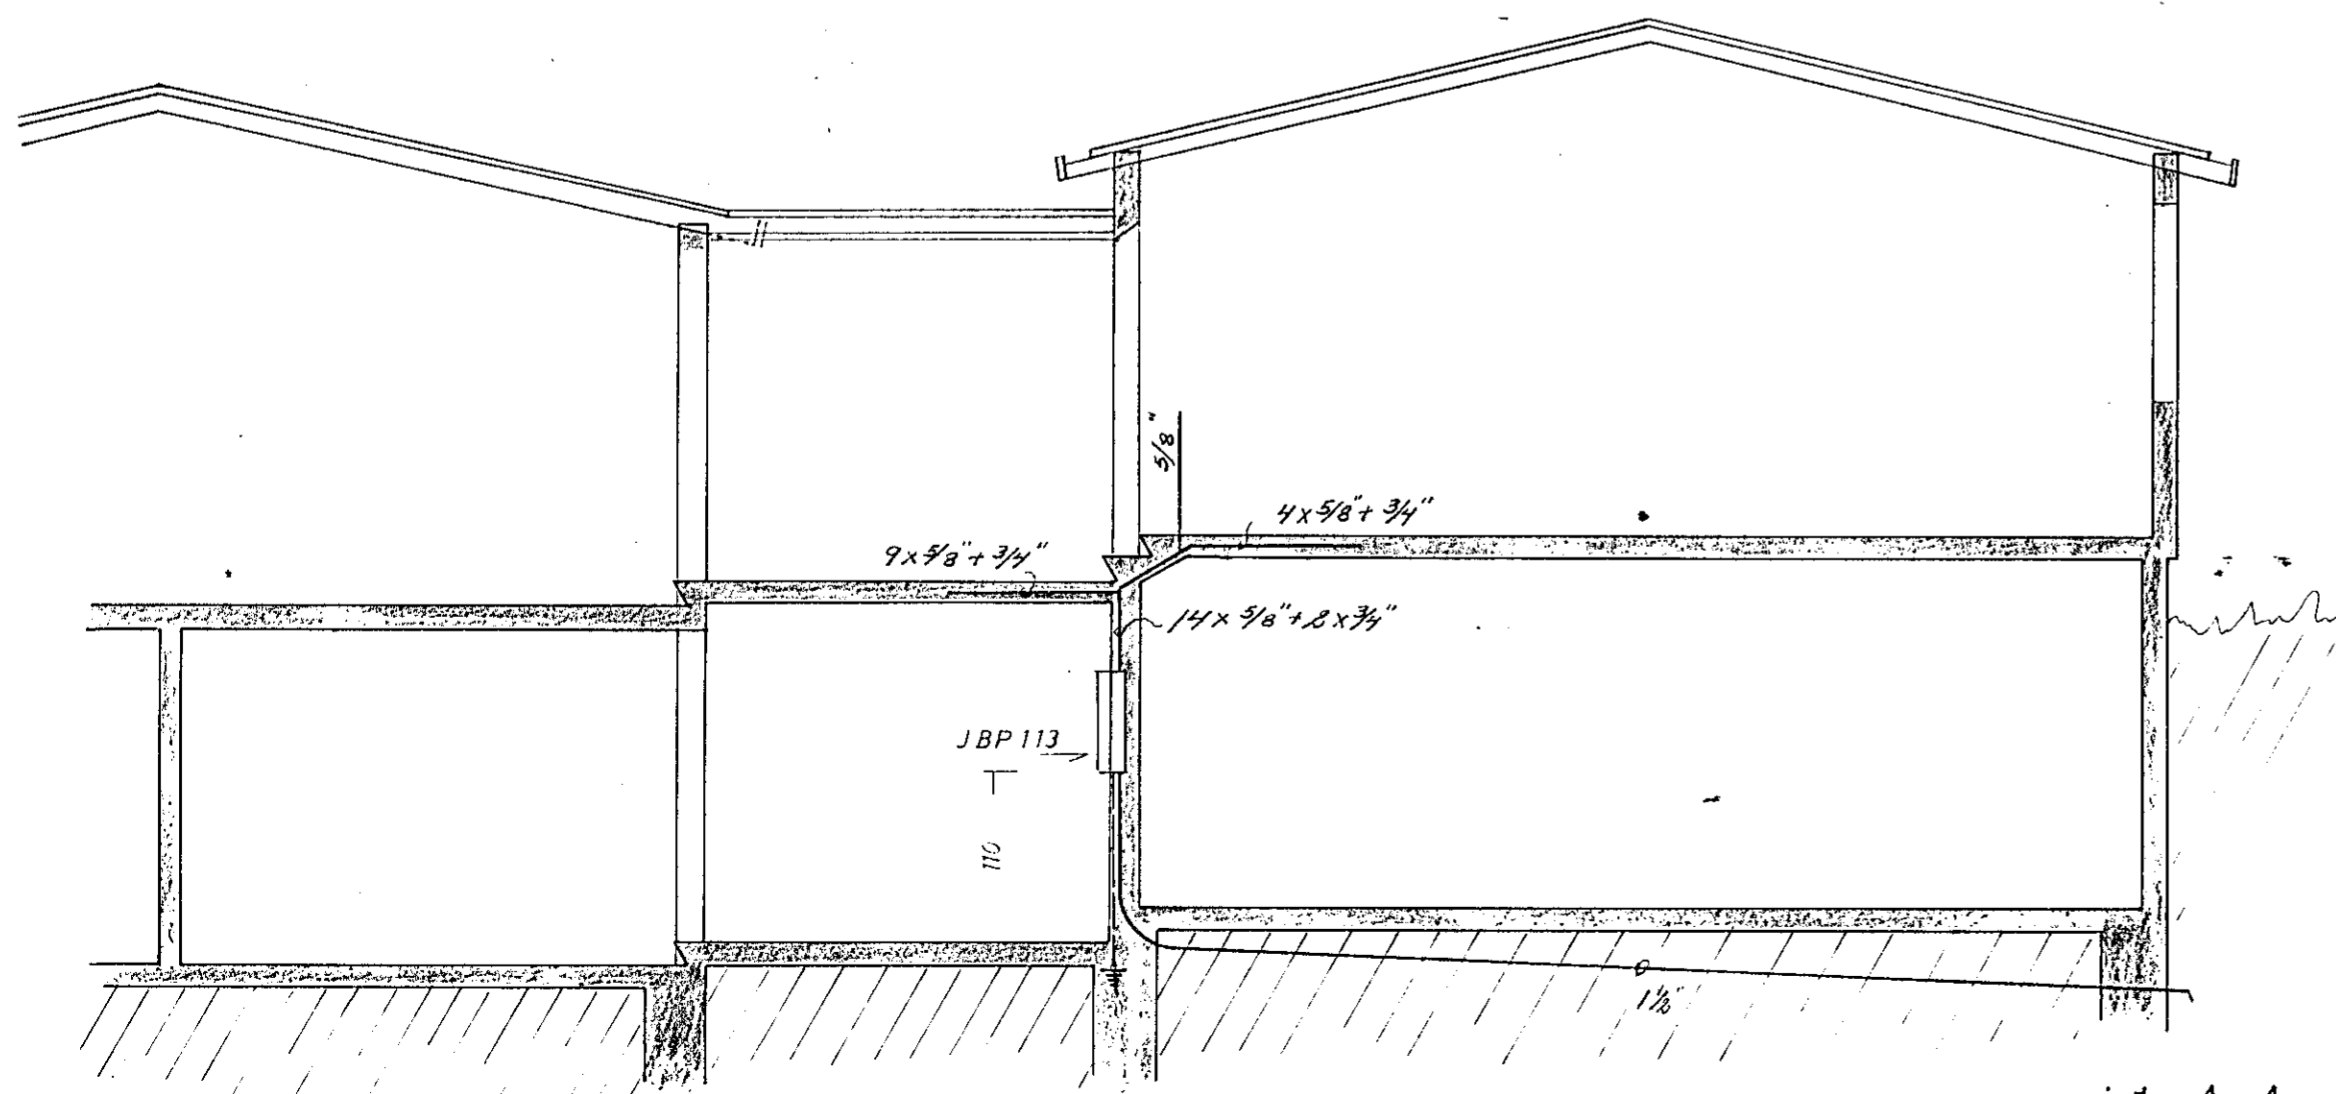

SKJÓLVANGUR

VESTURVANGUR

afstöðumynd
1:500

Járðsamband tengist
vatnsinntaki og sokkls
járnbindingu í sokkls

einlínnumynd

snid A-A

VESTURVANGUR 33			
raflögn		verk: 7508	n ^o 3/3
afstada snid		mál: 1:50 ; 1:500	
einlínnumynd		dags: 7. 10. '75	
		búðmundur Geir Jónsson	