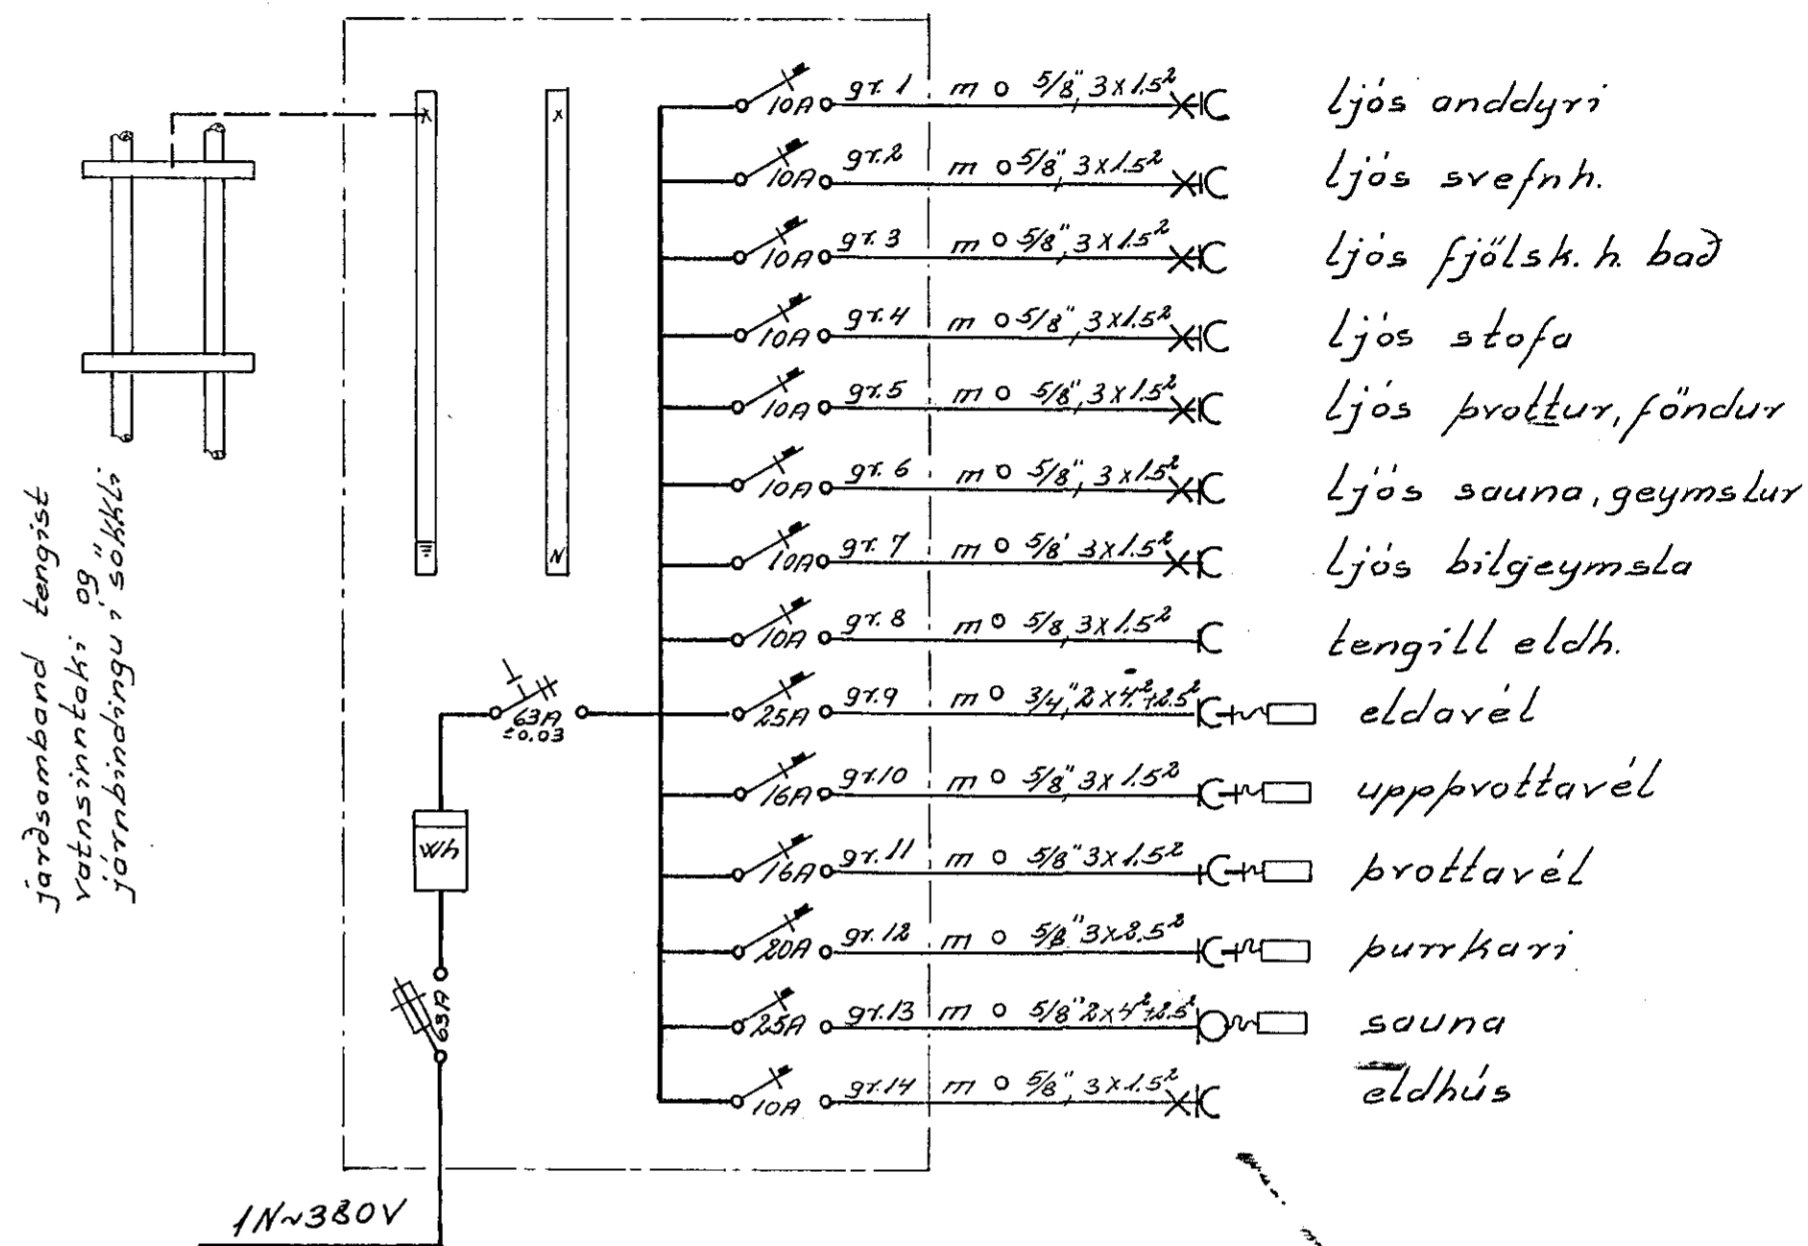

SKJÓLVANGUR

VESTURVANGUR

afstöðumynd
1:500

Járðsamband tengist
vatnsinntaki og sokkls
járnbindingu í sokkls

einlínnumynd

snid A-A

VESTURVANGUR 33			
raflögn		verk: 7508	n ^o 3/3
afstada snid		mál: 1:50 ; 1:500	
einlínnumynd		dags: 7. 10. '75	
		búðmundur Geir Jónsson	