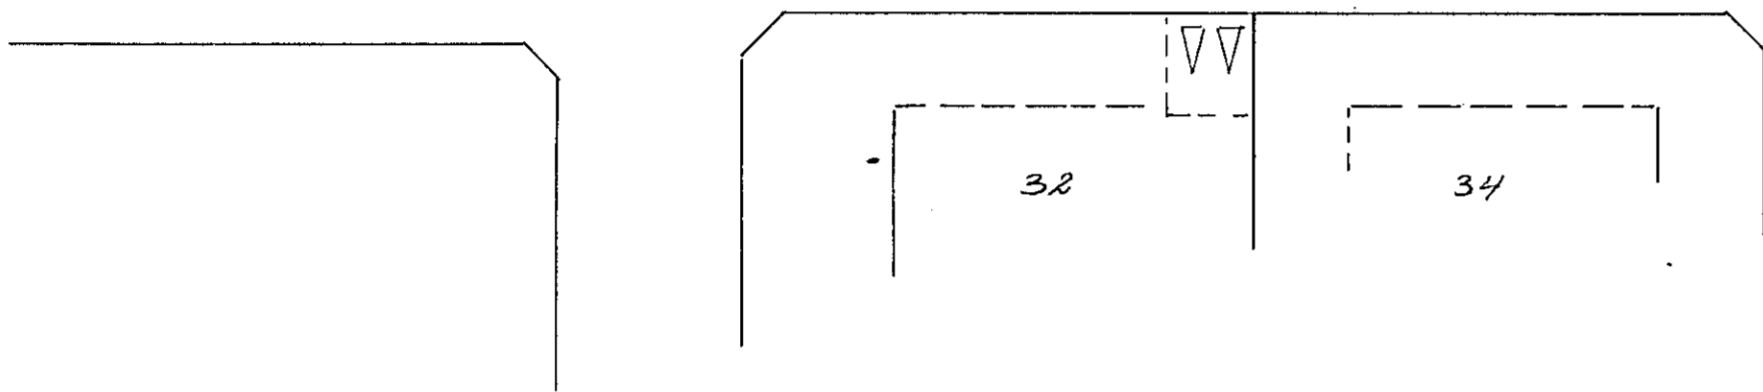

SKJÓLVANGUR

VESTURVANGUR

afstöðumynd
1:500

Járðsamband tengist
vatnsinntaki og sokkls
járnbindingu í sokkls

einlínnumynd

snid A-A

VESTURVANGUR 33			
raflögn		verk: 7508	n ^o 3/3
afstada snid		mál: 1:50 ; 1:500	
einlínnumynd		dags: 7. 10. '75	
		búðmundur Geir Jónsson	