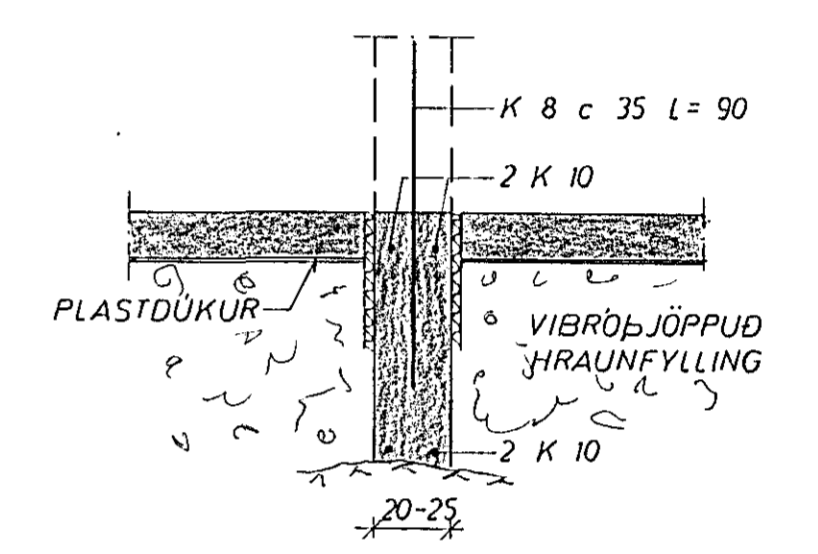

SNID 'I' ÚTVEGG 1:20

SNID 'I' INNVEGG 1:20

LÓÐARMÖRK

SKÝRINGAR:

UNDIRSTÖÐUR STANDI Á JAFNFÖSTU HRAUNI, EKKI MINNA EN 75 cm UNDIR YFIRBORDI, NEMA KLÖPP SÉ OFAR ÞÁ MINNST 35 cm.  
 STEYPUGÆÐI Í UNDIRSTÖÐUM OG GÓLFPLÖTU S 160.  
 K MERKIR KAMBSTÁL KS 40.  
 c — FJARLÆG MILLI JARNA MIÐJU Á MIÐJU  
 MESTA ÁLAG Á GRUNN ~ 3,0 KG/CM<sup>2</sup>  
 FÆR SEM EINHLIDA FYLLING KEMUR AD VEGGJUM SKAL SETJA K 10 c 20 LÖÐRETT OG K 10 c 30 LÁRETT Í ÞÁ HLID VEGGJANNA SEM ER FJÆR FYLLINGUNNI.