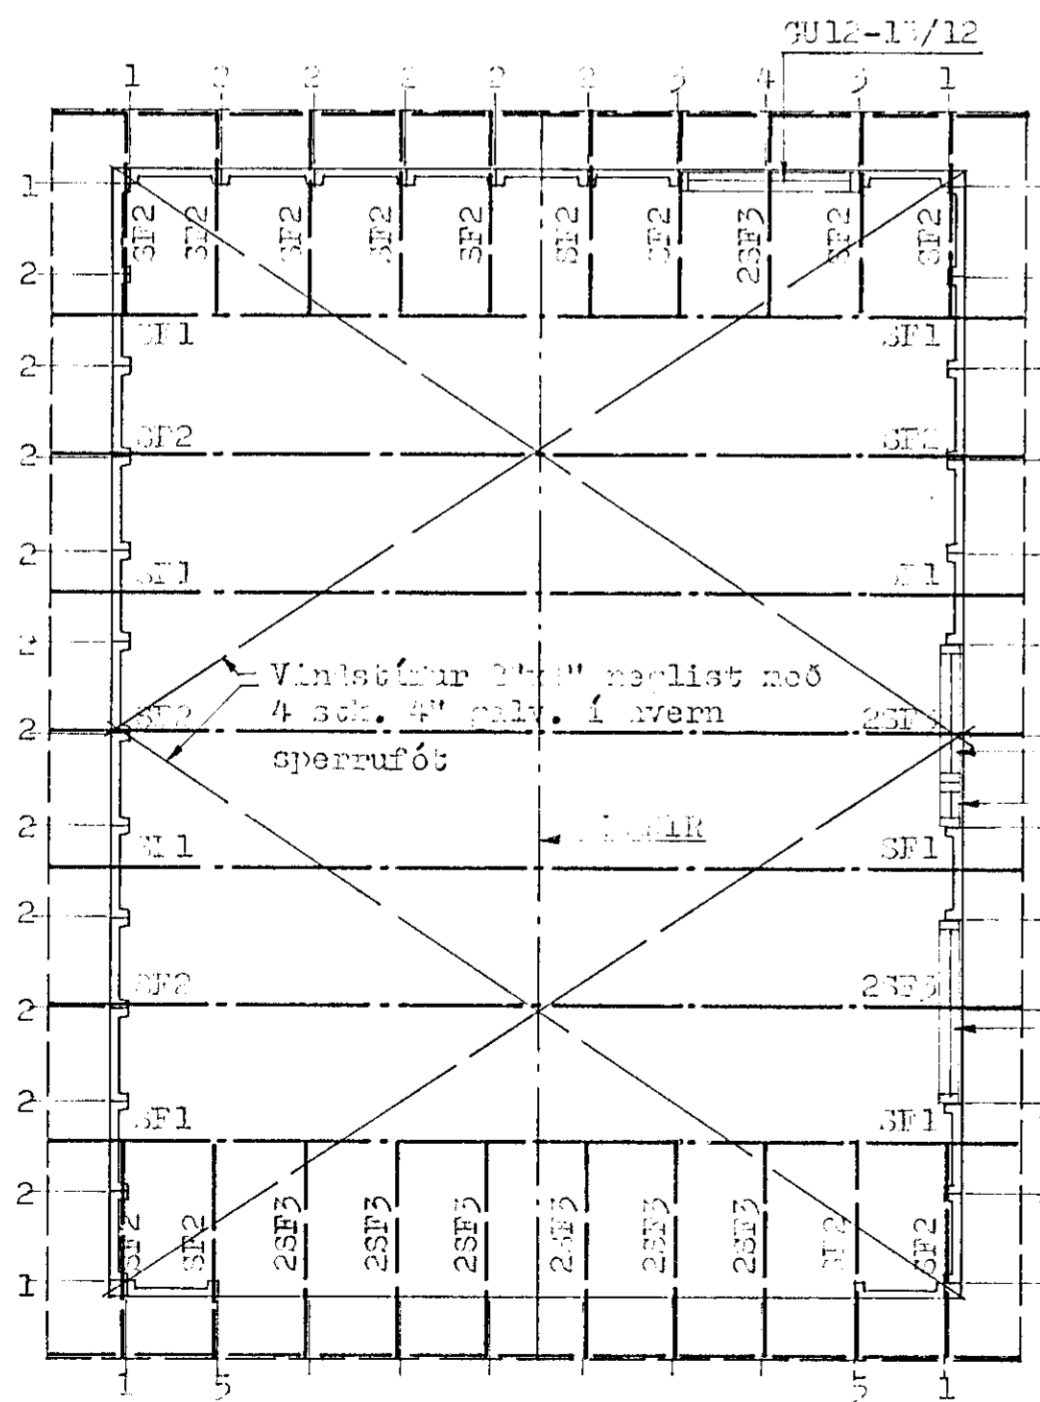

GS 9' 7" 7 stk. S 9' GS 9'

GS 14' 10 stk. S 14' 7 stk. S 17' GS 17'

RVK 1 marz/5
REIKN. TEIKN. J. D. YFIRF. MÆLIKV. 1: 50

VERK LAUGAVEGUR 120 POSTHÓLF 5076, REYKJAVÍK, Sími 25800
Vesturvangur-50 20
Hafnarfiróð
REIÐSNIÐGARBLAÐ

GERÐ NR. 144
TEIKN NR. 12