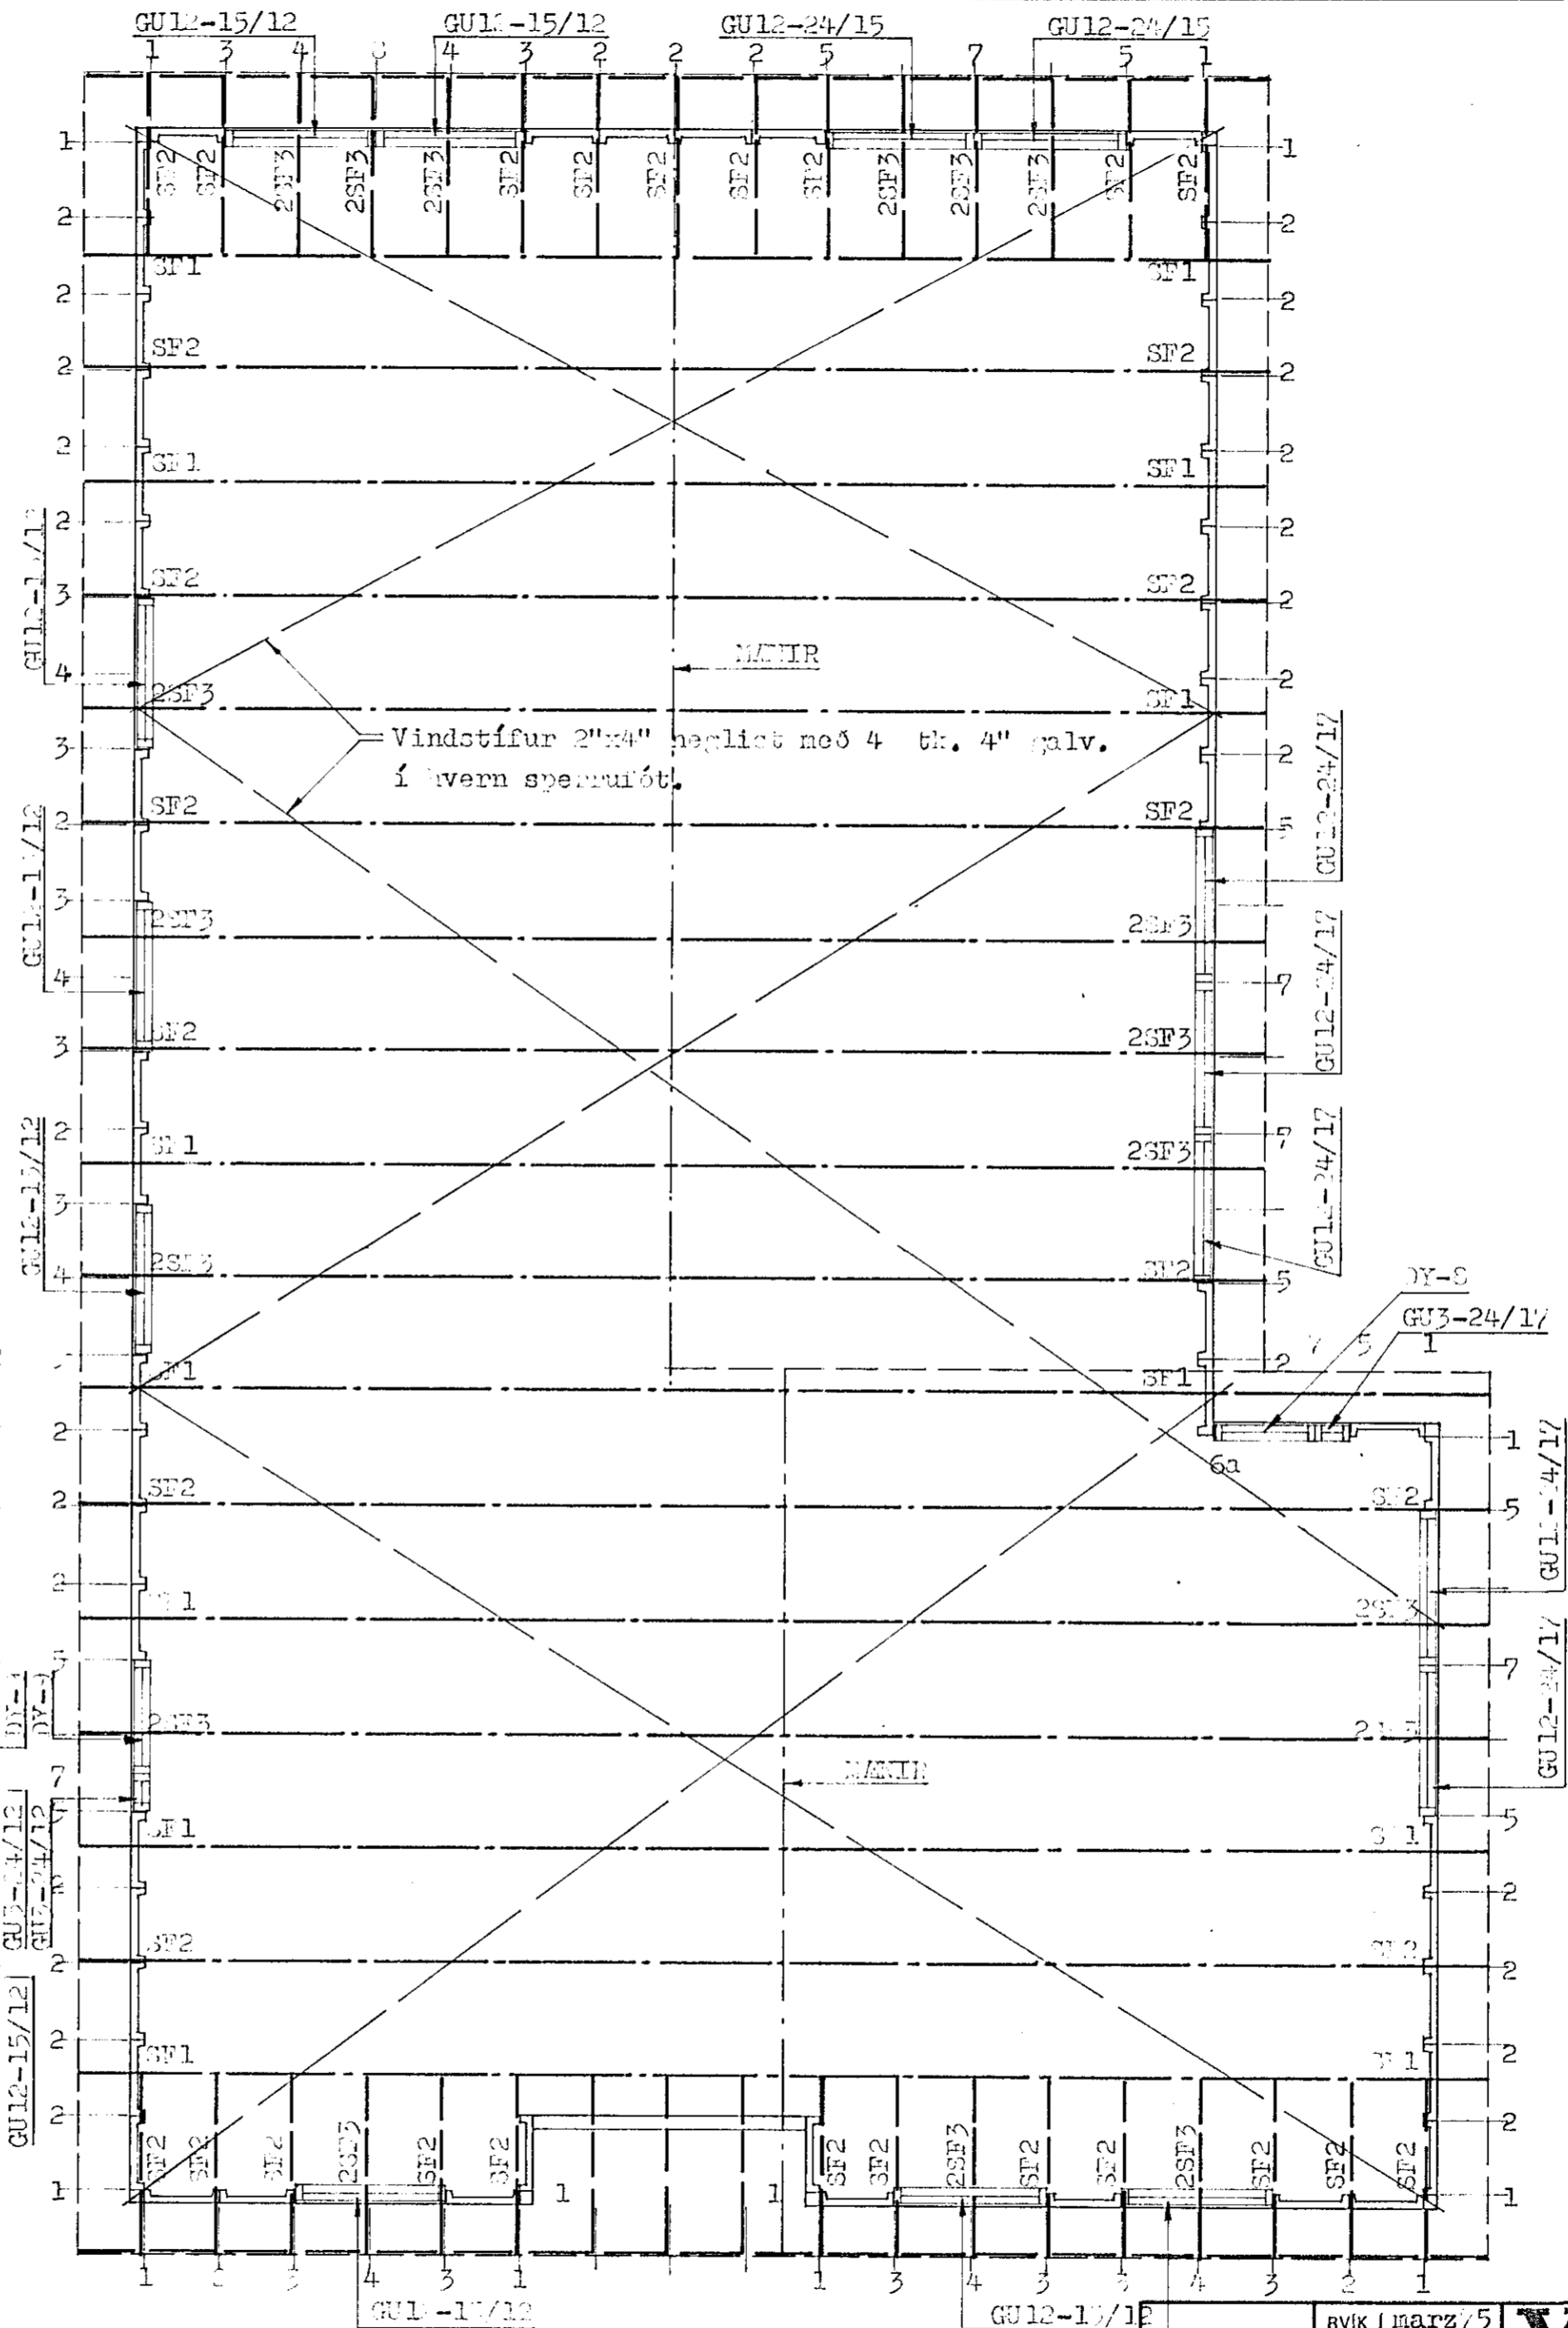

GS 9' 7" 7 stk. S 9' GS 9'

GS 14' 10 stk. S 14' 7 stk. S 17' GS 17'

RVK 1 marz/5
REIKN. TEIKN. J. D. YFIRF. MÆLIKV. 1: 50

VERK LAUGAVEGUR 120 POSTHÓLF 5076, REYKJAVÍK, Sími 25800
Vesturvangur-50 20
Hafnarfiróð
REIÐSNIÐGARBLAÐ

GERÐ NR. 144
TEIKN NR. 12