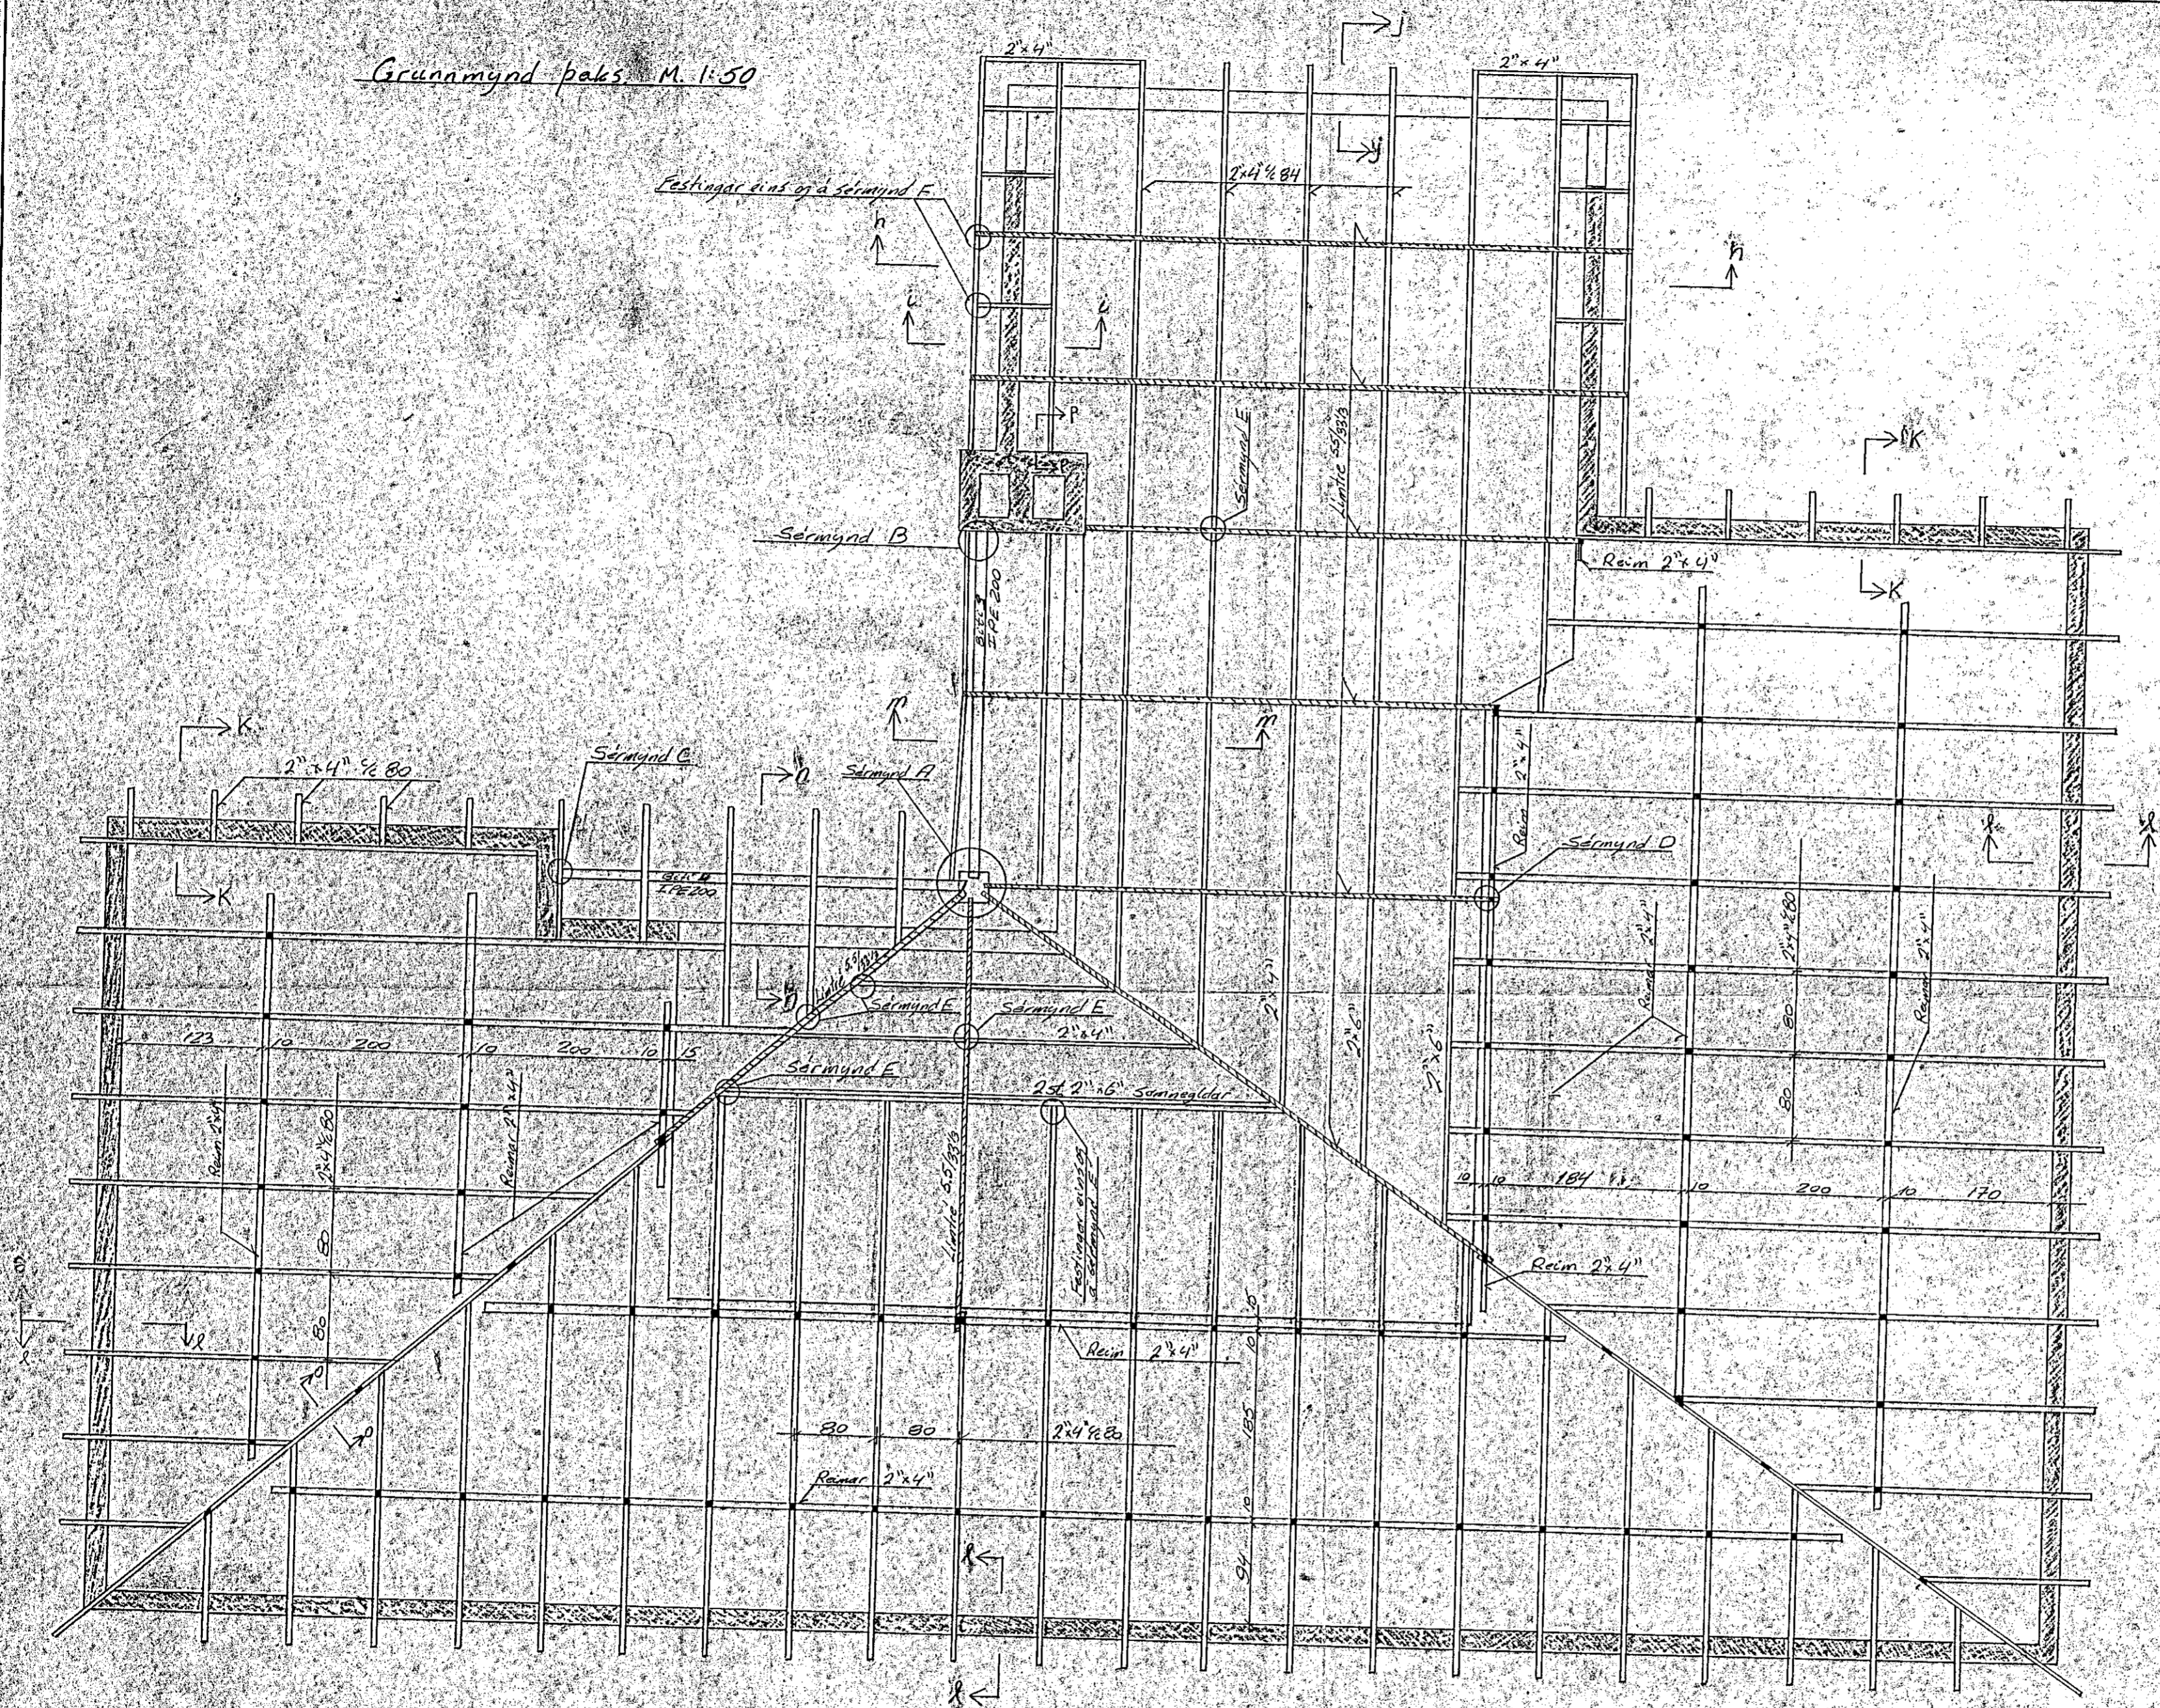

Grunnmynd þaks M. 1:50

Skýringar eru á teikn. 07
 Snidur eru á teikn. 07
 Sérmyndir eru á teikn. 08

3

Vesturvangur 35 Hafnarhúsi	
M. 1:50	þak Grunnmynd
Teikn. G.Þ.	
Dagur 8-4-75	
Nr. 06A	
Guðmundur S. Þorsteinsson M.V.F.Þ.	