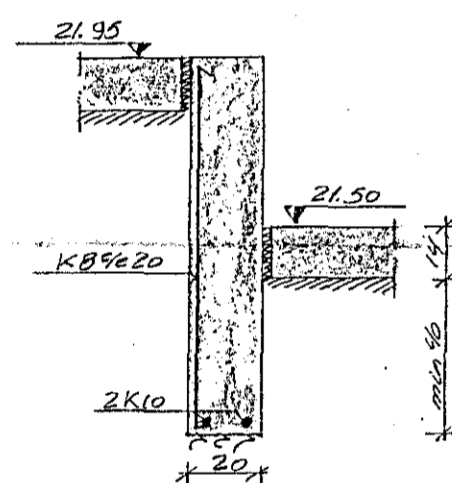

Snið O-O M. 1:20

Snið L-L M. 1:20