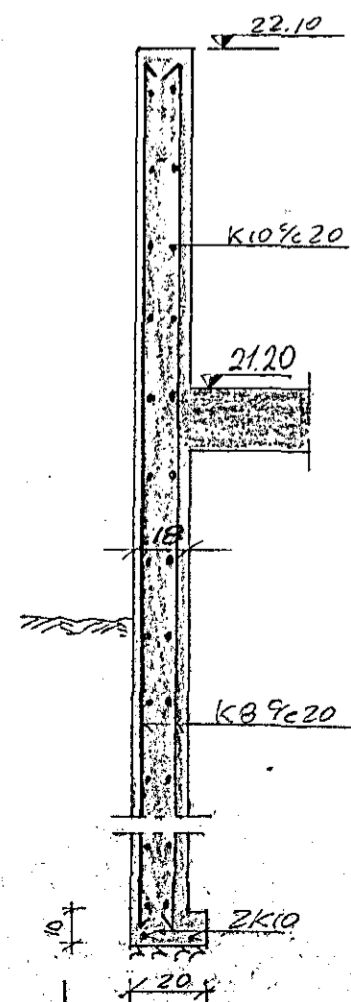

Snið A-A M. 1:20

Snið B-B M. 1:20

Snið C-C M. 1:20

Snið D-D M. 1:20

Snið E-E M. 1:20

Snið F-F M. 1:20

Snið G-G M. 1:20

Snið H-H M. 1:20

Snið I-I M. 1:20

Snið J-J M. 1:20

Snið K-K M. 1:20

Snið L-L M. 1:20

Snið M-M M. 1:20

Snið N-N M. 1:20

Snið O-O M. 1:20

Snið P-P M. 1:20

Sjá skýringar á teikn. 01.

Vesturvangur Hafnarfirði
 M. 1:20
 Teikn P.F.H.
 Dags 18.8.75
 Nr. 02.C
 Gunnar Sch. Þorsteinsson M.V.F.T.

C. Brytt 5-47% P.H.
 B. Brytt 20-10% P.H.
 A. Brytt 15.97% P.H.