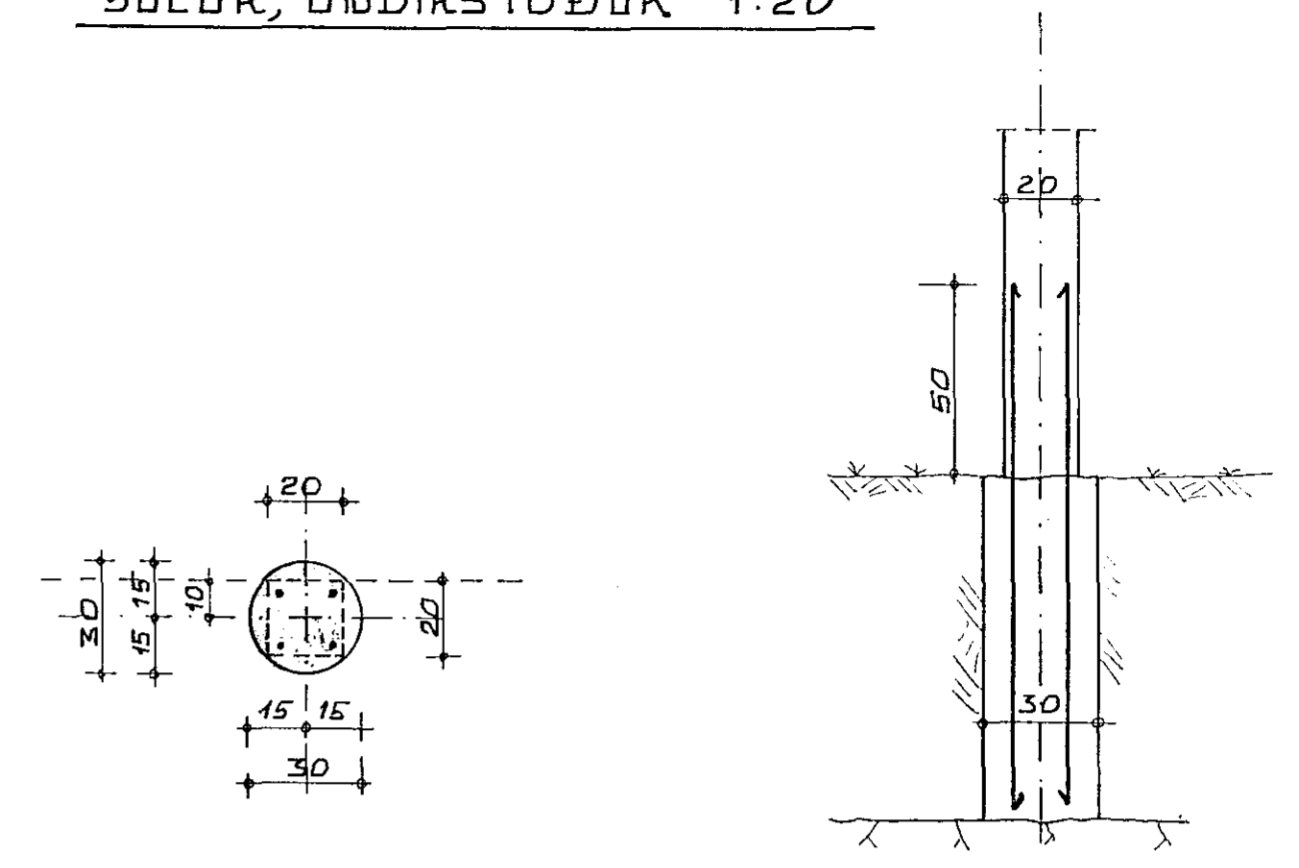

UNDIRSTÖÐUR, SÚLUR 1:50

SÚLUR, UNDIRSTÖÐUR 1:20

PLATA 1:50

SNID 1-1 1:20

SNID 2-2 1:20

KRISTJÁN KNÚTSSON TEKNIFR. FTFÍ
LYNGBERGI 27, HAFNARFIRÐI. S 6516 47

VESTURVANGUR NR. 6 HAFNARFIRÐI.	DAGS. NÖY. '90 MKV 1:50 1:20
GARÐSKÁLI. UNDIRSTÖÐUR OG PLATA: GRUNNMYND OG SNID	BL. 1 AF VERK. H. T.