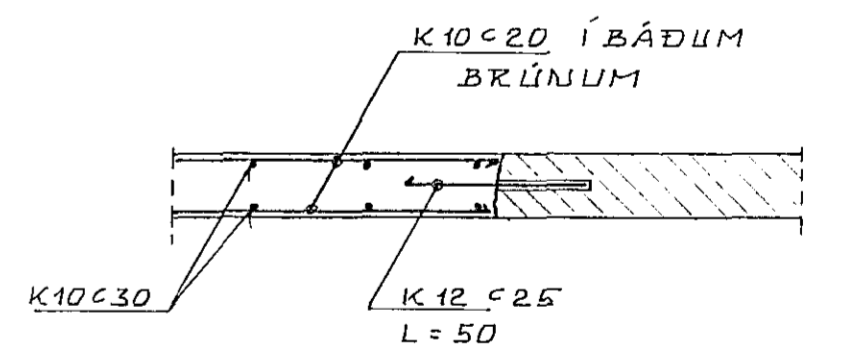

UNDIRSTÖÐUR, SÚLUR 1:50

SÚLUR, UNDIRSTÖÐUR 1:20

PLATA 1:50

SNID 1-1 1:20

SNID 2-2 1:20

KRISTJÁN KNÚTSSON TEKNIFR. FTFÍ
LYNGBERGI 27, HAFNARFIRÐI. S 6516 47

VESTURVANGUR NR. 6 HAFNARFIRÐI.	DAGS. NÖY. '90 MKV 1:50 1:20
GARÐSKÁLI. UNDIRSTÖÐUR OG PLATA: GRUNNMYND OG SNID	BL. 1 AF VERK. H. T.