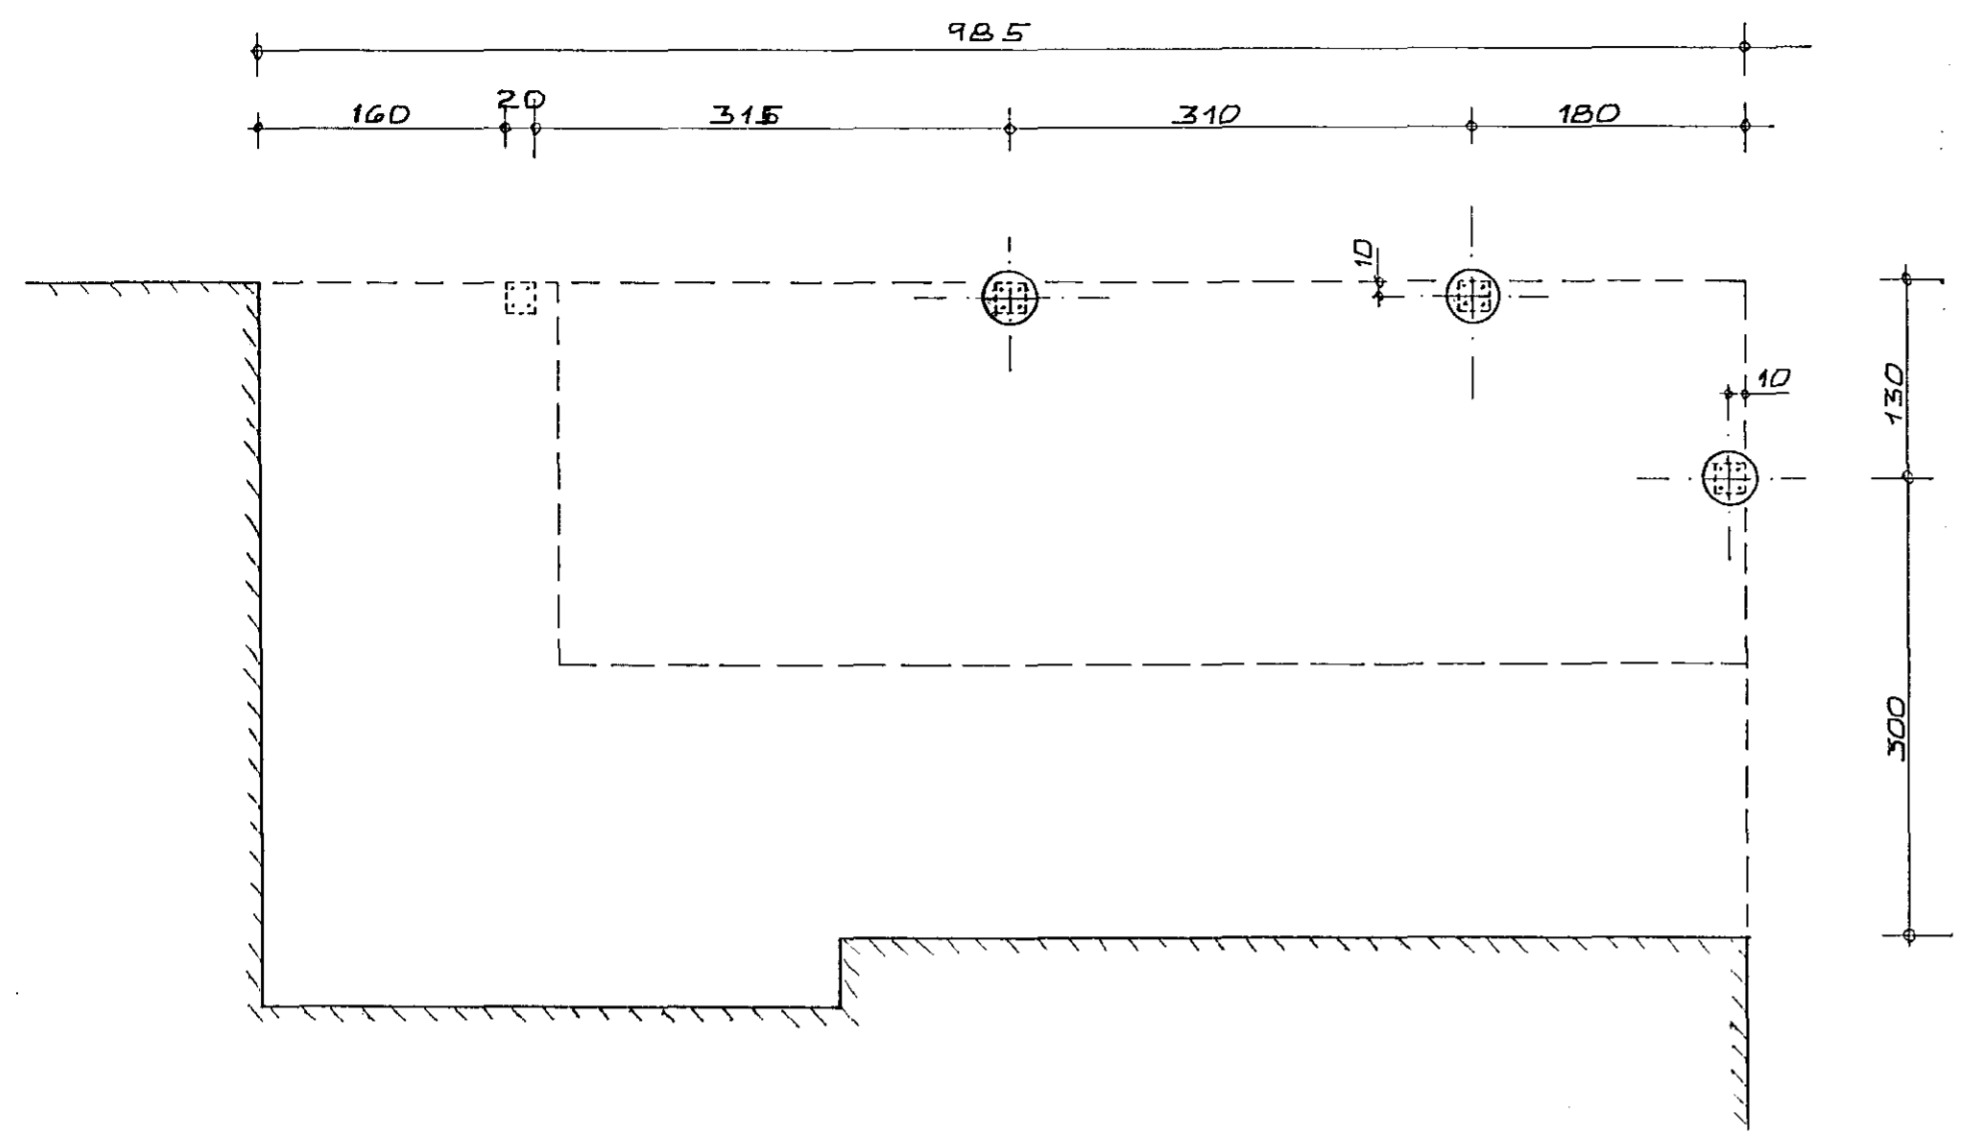

UNDIRSTÖÐUR, SÚLUR 1:50

SÚLUR, UNDIRSTÖÐUR 1:20

PLATA 1:50

SNID 1-1 1:20

SNID 2-2 1:20

KRISTJÁN KNÚTSSON TEKNIFR. FTFÍ
LYNGBERGI 27, HAFNARFIRÐI. S 6516 47

VESTURVANGUR NR. 6 HAFNARFIRÐI.	DAGS. NÖY. '90 MKV 1:50 1:20
GARÐSKÁLI. UNDIRSTÖÐUR OG PLATA: GRUNNMYND OG SNID	BL. 1 AF VERK. H. T.