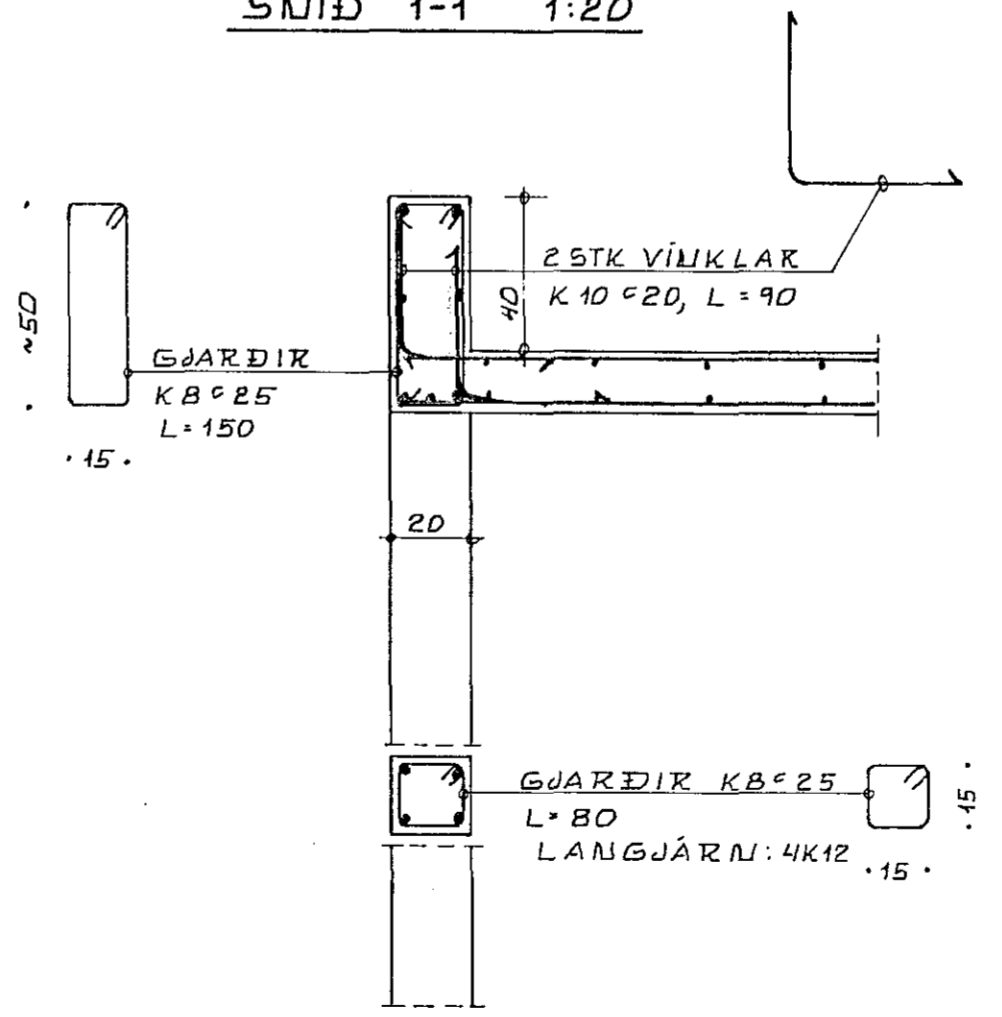

UNDIRSTÖÐUR, SÚLUR 1:50

SÚLUR, UNDIRSTÖÐUR 1:20

PLATA 1:50

SNID 1-1 1:20

SNID 2-2 1:20

KRISTJÁN KNÚTSSON TEKNIFR. FTFÍ
LYNGBERGI 27, HAFNARFIRÐI. S 6516 47

VESTURVANGUR NR. 6 HAFNARFIRÐI.	DAGS. NÖY. '90 MKV 1:50 1:20
GARÐSKÁLI. UNDIRSTÖÐUR OG PLATA: GRUNNMYND OG SNID	BL. 1 AF VERK. H. T.