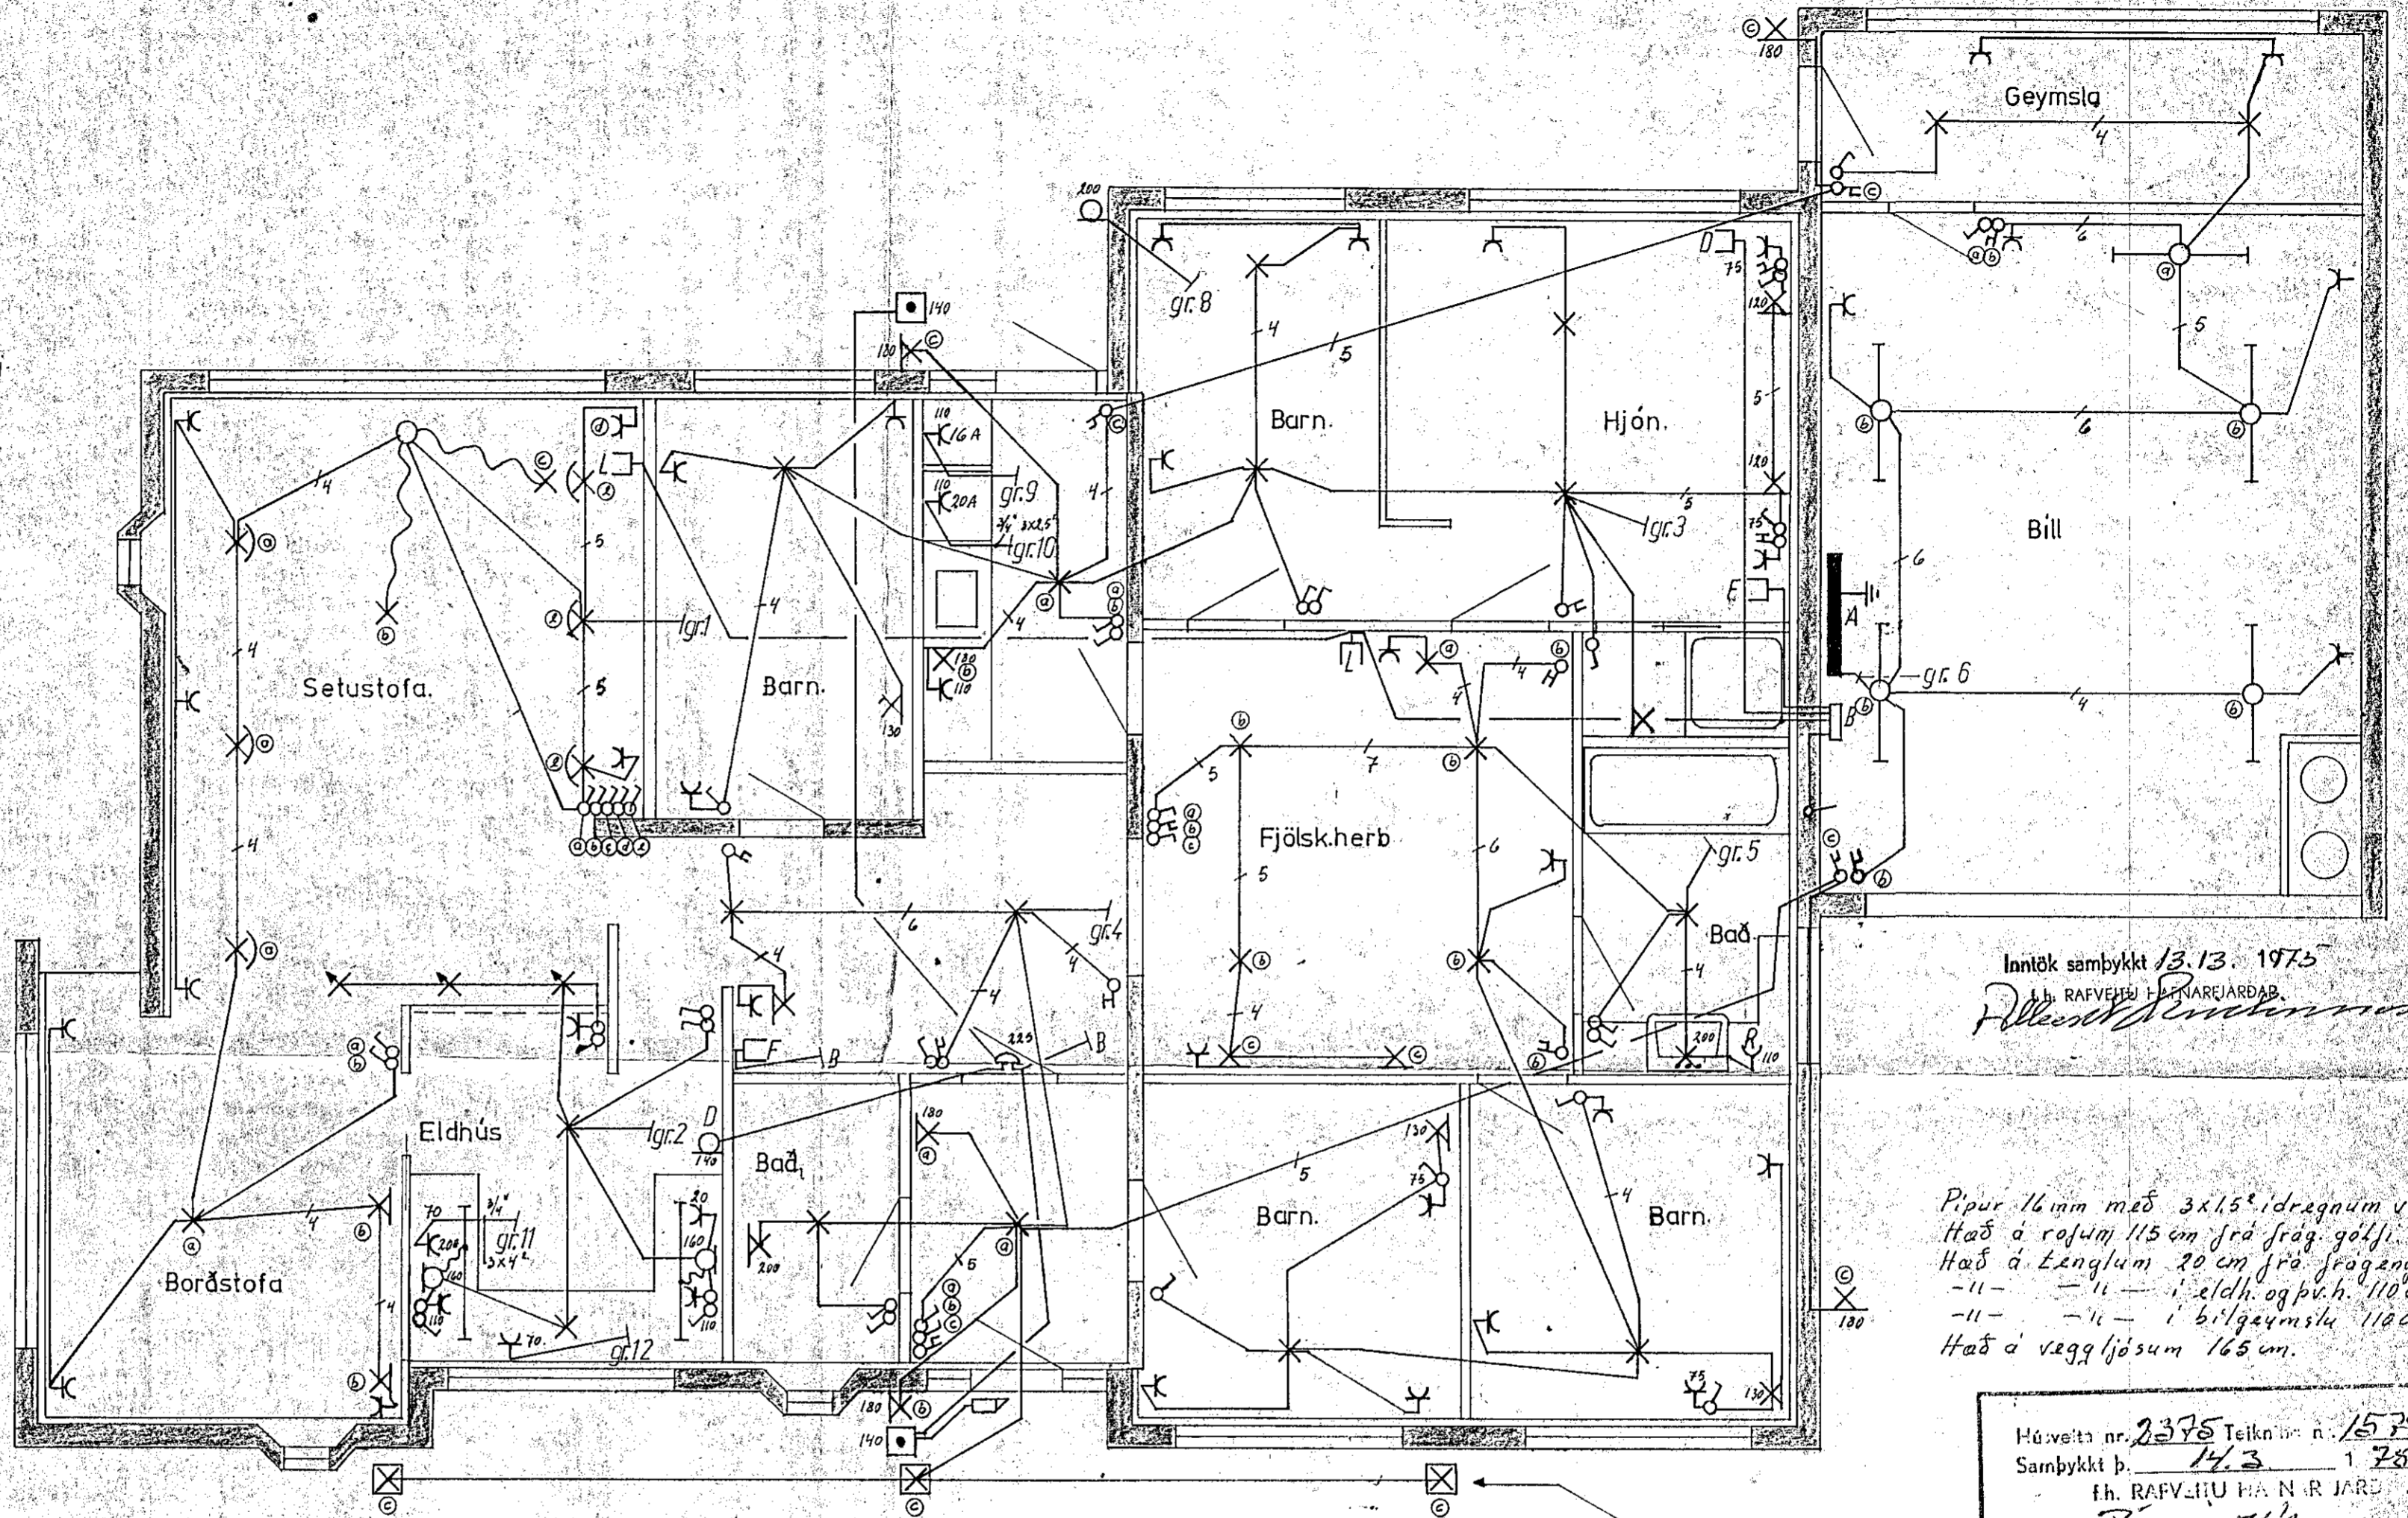

VESTURVANGUR

Inntök
Síma
Rafveita Hafnarfj.

AFSTAÐA 1 : 500

Inntök samþykkt 13.13. 1975
 f.h. RAFVEITU HAFNARFJARDAR.
Rafveituneyti

Pipur 16mm með 3x15° idregnum vir
 hæð á rafum 115 cm frá frág. gólfi.
 Hæð á Længlum 20 cm frá frágangni gólfi.
 -11- -" i eldh. og þv.h. 110 cm.
 -11- -" i bílgæmslu 110 cm.
 Hæð á vegg ljósum 165 cm.

Húsnúmer 2375 Teikn n. 1579
 Samþykkt þ. 14.3 175
 f.h. RAFVEITU HAFNARFJARDAR
Rafveituneyti
 Eftirlitshólfur rafmána

lanfelldir lampar í þakskappi

Vesturvangur 9 Hafnarf.	
RAFLÖGN	
Teiknað. <i>Rú</i>	Kvarði 1 : 50
	Dags. febrúar 1976
Ritað <i>Pálsson</i>	Blað: 1 Af: 2