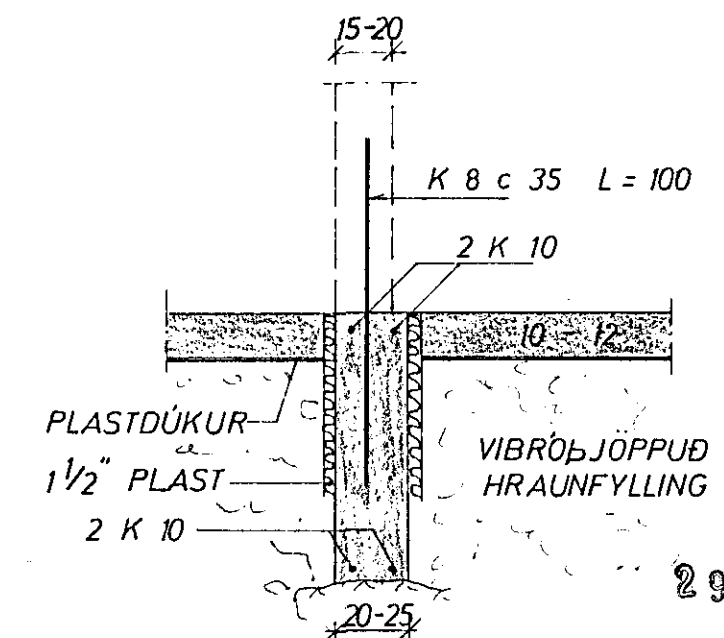

SNID '1 ÚTVEGGI 1:20

SNID '1 INNVEGG 1:20

SKÝRINGAR:

UNDIRSTÖÐUR STANDI A JAFNFÖSTU HRAUNI, EKKI MINNA EN 75 cm UNDIR YFIRBORDI, NEMA KLÖPP SÉ OFAR ÞÁ MINNST 35 cm STEYPUGÆÐI '1 UNDIRSTÖÐUM OG GÖLFPLÖTU. S 160 SKV. ÍST. 10 K MERKIR KAMBSTÁL KS 40 c — — FJARLÆGD MILLI JARNA MIÐJU A MIÐJU. MESTA ALAG A GRUNN 30 KG / CM² K 10' UNDIRSTÖÐUM SKULU VERA HEIL FYRIR HORN SETJA SKAL K 10 c 20 LÖÐRÉTT OG K 10 c 30 LARÉTT '1 INNRI HLID VEGGJA, ÞAR SEM EINHILDA FYLLING KEMUR '1 STEYPUSKIL KOMI K 8 c 35 L = 90, NEMA ANNAD SÉ SÝNT. UNDIRSTRIKUD MÁL ERU MÁL, SEM Hafa BREYTT.

VESTURVANGUR 5424	MÆLIKVARDI 1:20 1:50	VERK 7422	TEIKN NR 1
UNDIRSTÖÐUR	Hannað: <i>MB</i> Teiknað: <i>MB</i>	Yfirlit: <i>MB</i> Samb: <i>MB</i>	DAGS AGÚST '74
JÓHANN GUNNAR BERGPÓRSSON VERKFR MVFI STRANDGÖTU 11 — HAFNARFIRÐI — SÍMI 53315	BREYTT 24/8 '74 <i>MB</i>		