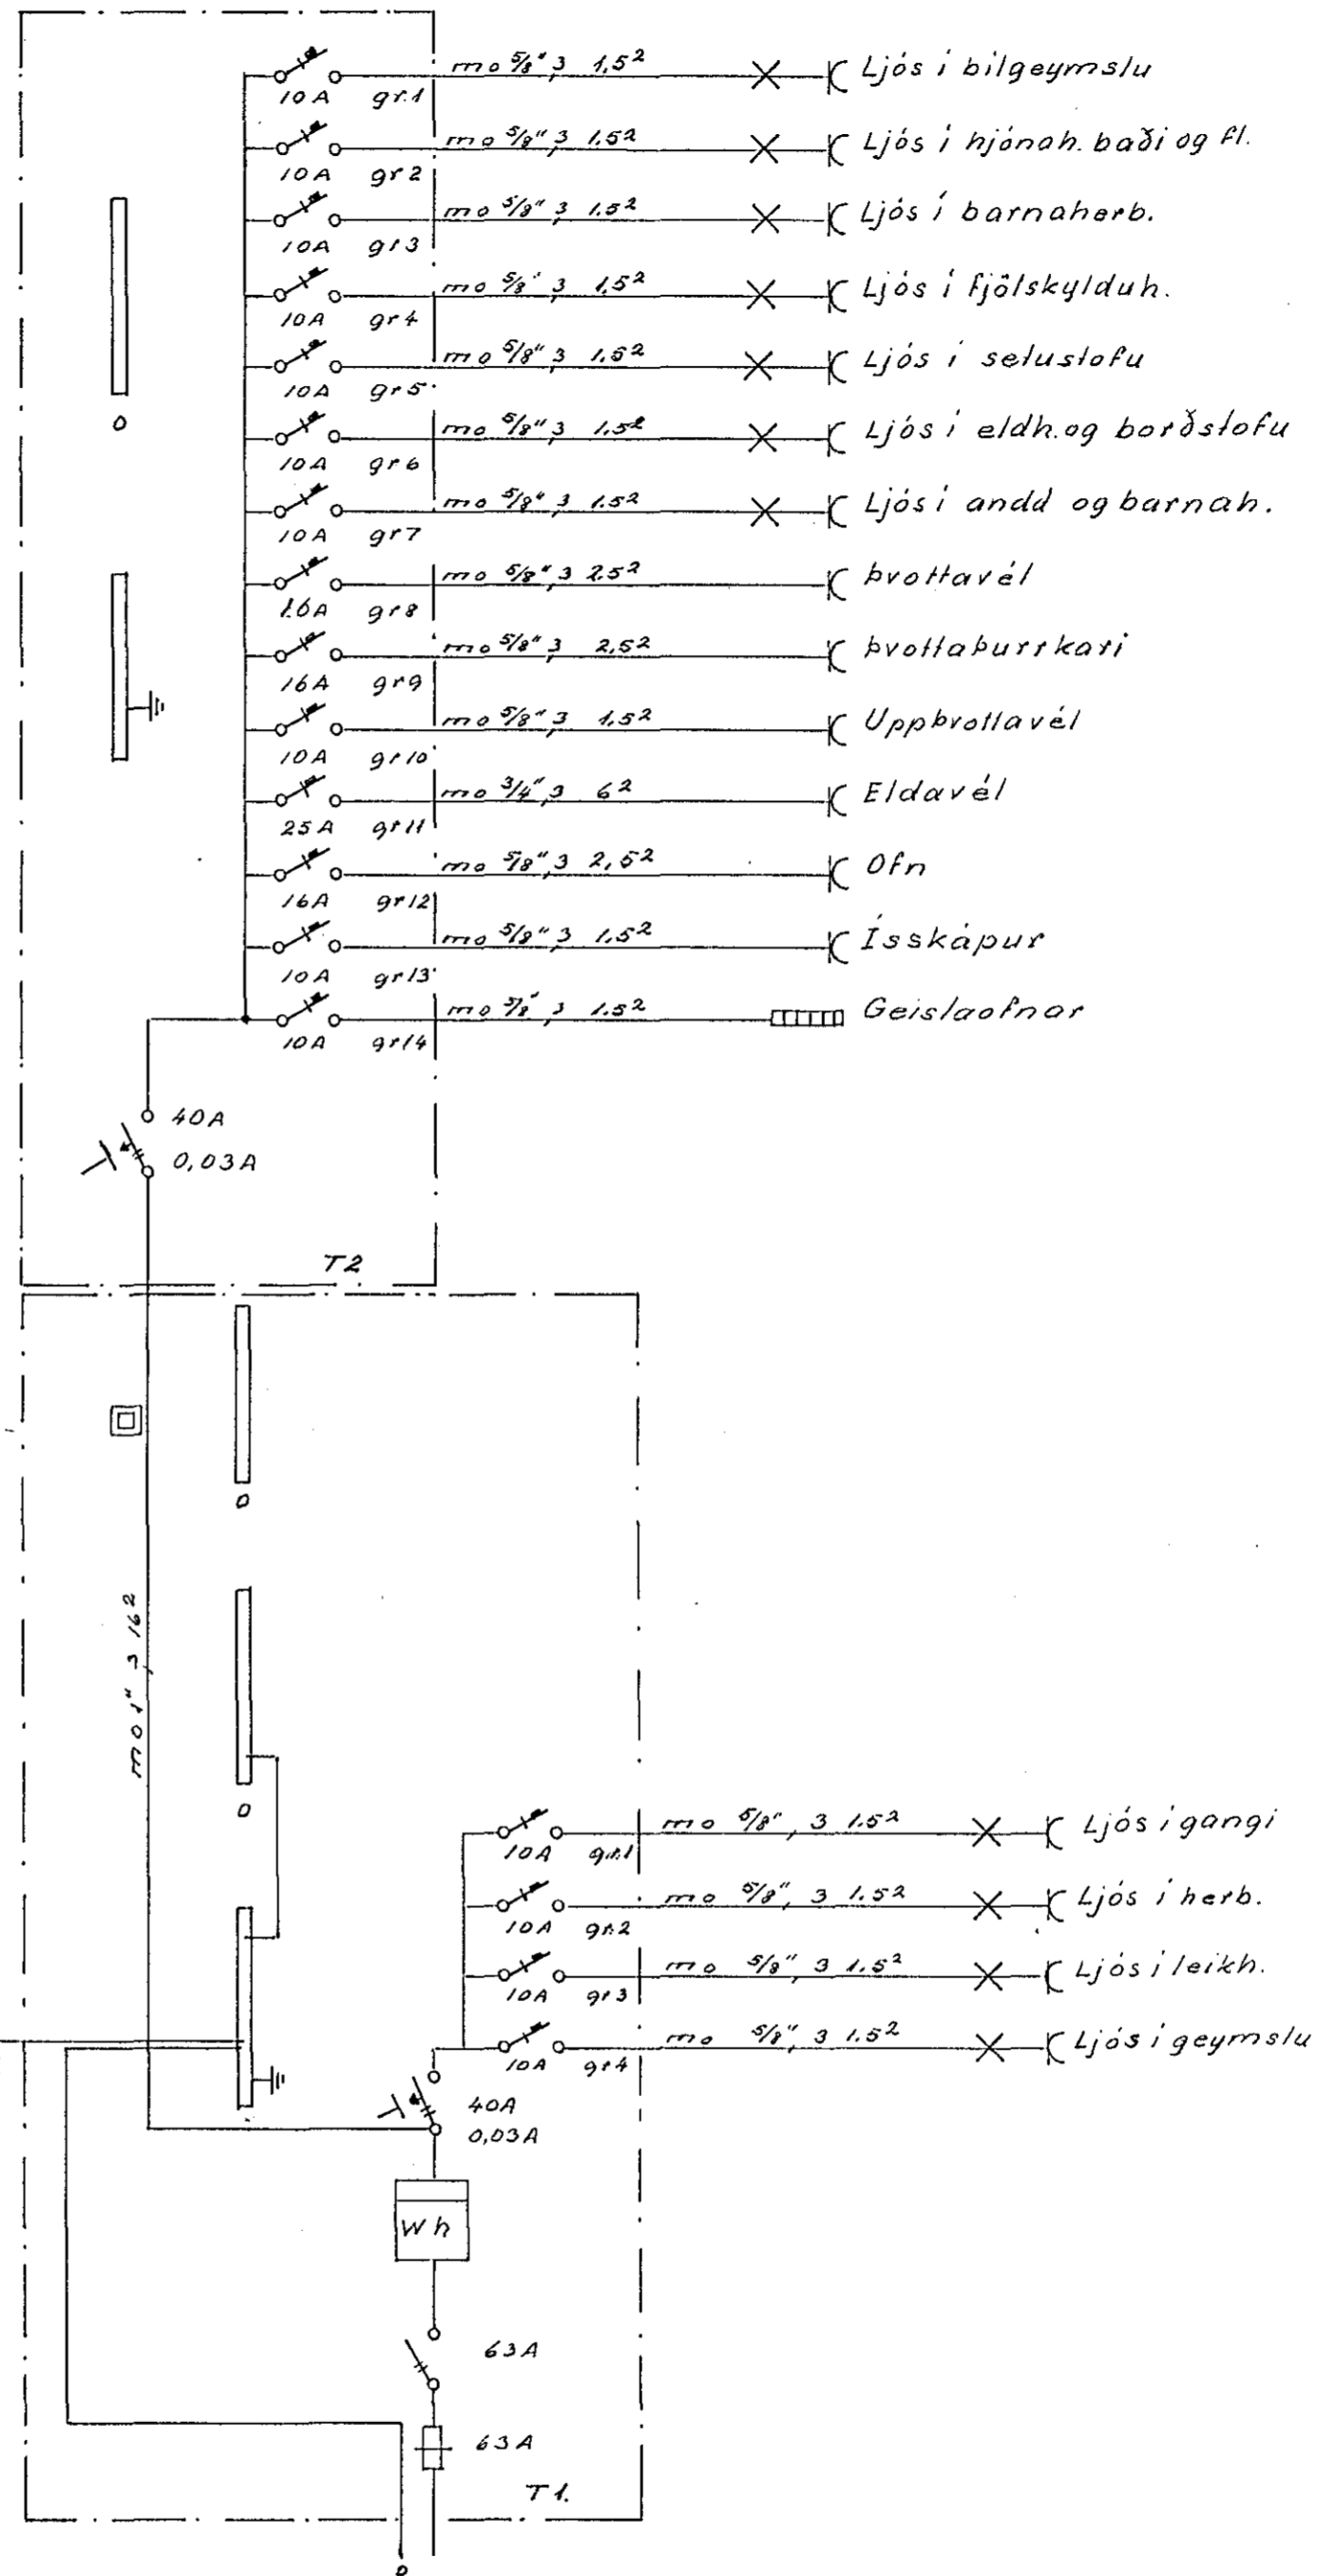

Jarðbinding í sökkuhjárn.

SNH

AFSTÖÐUMYND 1:500

Sökkuljárn Valnsrör

Breytingar	Nr.	Dags.	Nafn.	TEIKNISTOFAN ARNARHRAUNI 36 SÍMI 52136
				VESTURVANGUR 54 2M
				EINLÍNUMYND AF TÖFLU OG FL.
				H SVÞ TSVP S.
				M:1100
				Nr279 BL 5 af 5
				Dags. 10-8 1974
				Skjafi Þ. Þorslúna