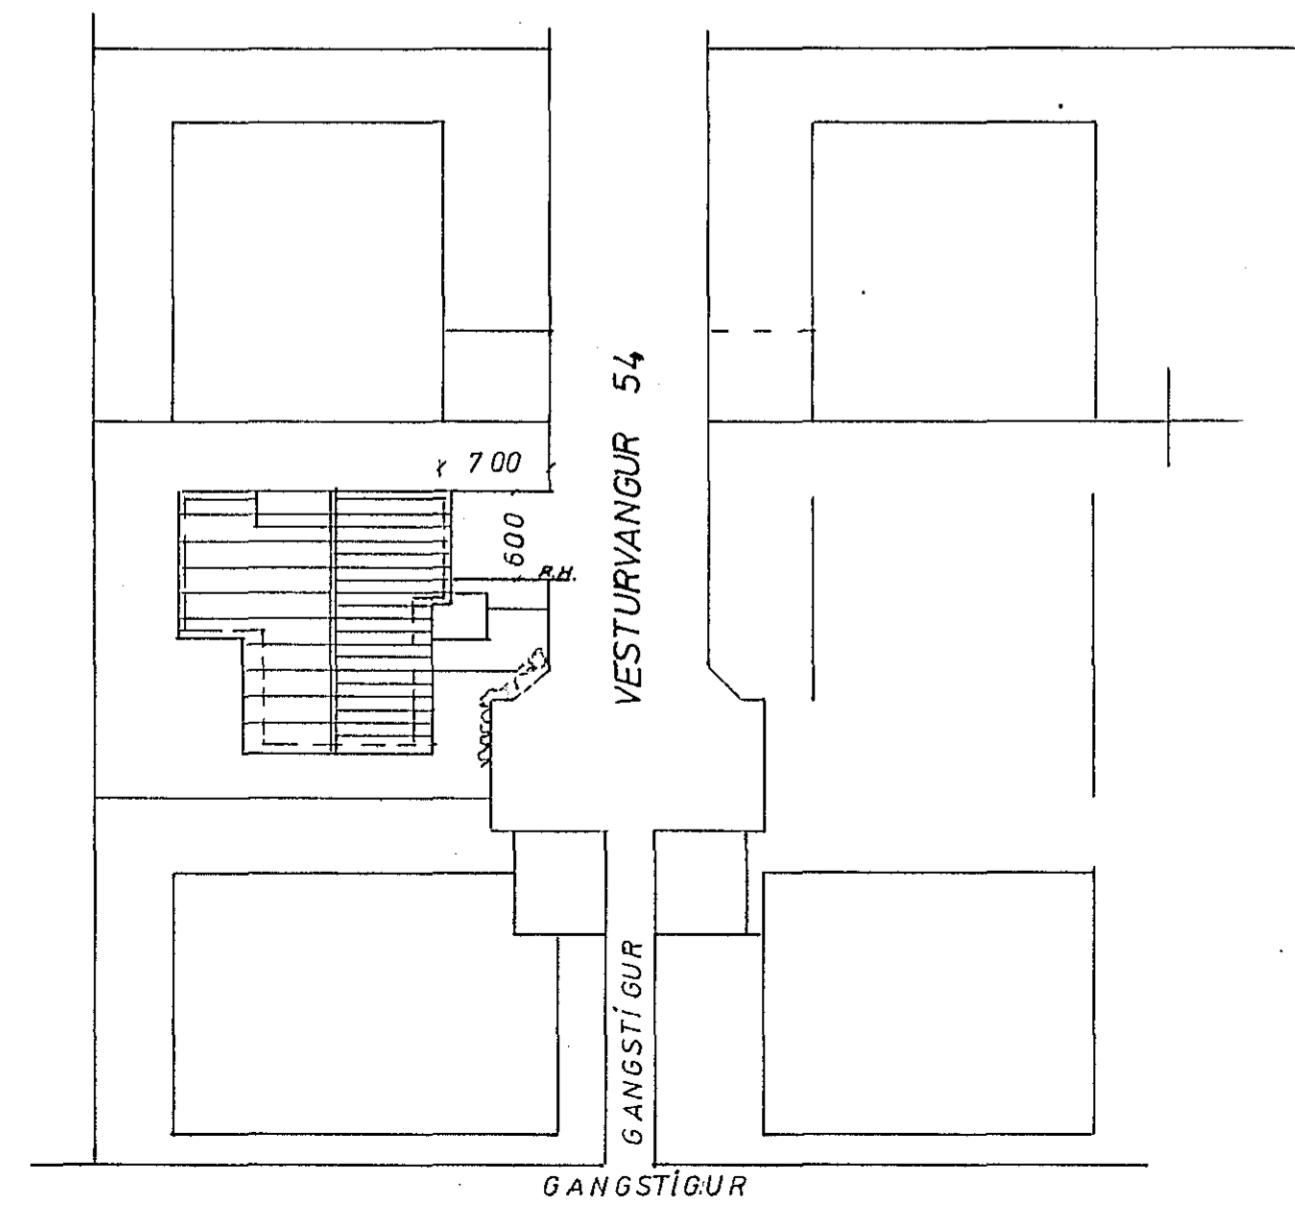

Jarðbinding í sökkuhjárn.

SNH

AFSTÖÐUMYND 1:500

Sökkuljárn Valnsrör

Breytingar	Nr.	Dags.	Nafn.	TEIKNISTOFAN ARNARHRAUNI 36 SÍMI 52136
				VESTURVANGUR 54 2M
				EINLÍNUMYND AF TÖFLU OG FL.
				H SVÞ TSVP S.
				M:1100
				Nr279 BL 5 af 5
				Dags. 10-8 1974
				Skjafi Þ. Þorslúna