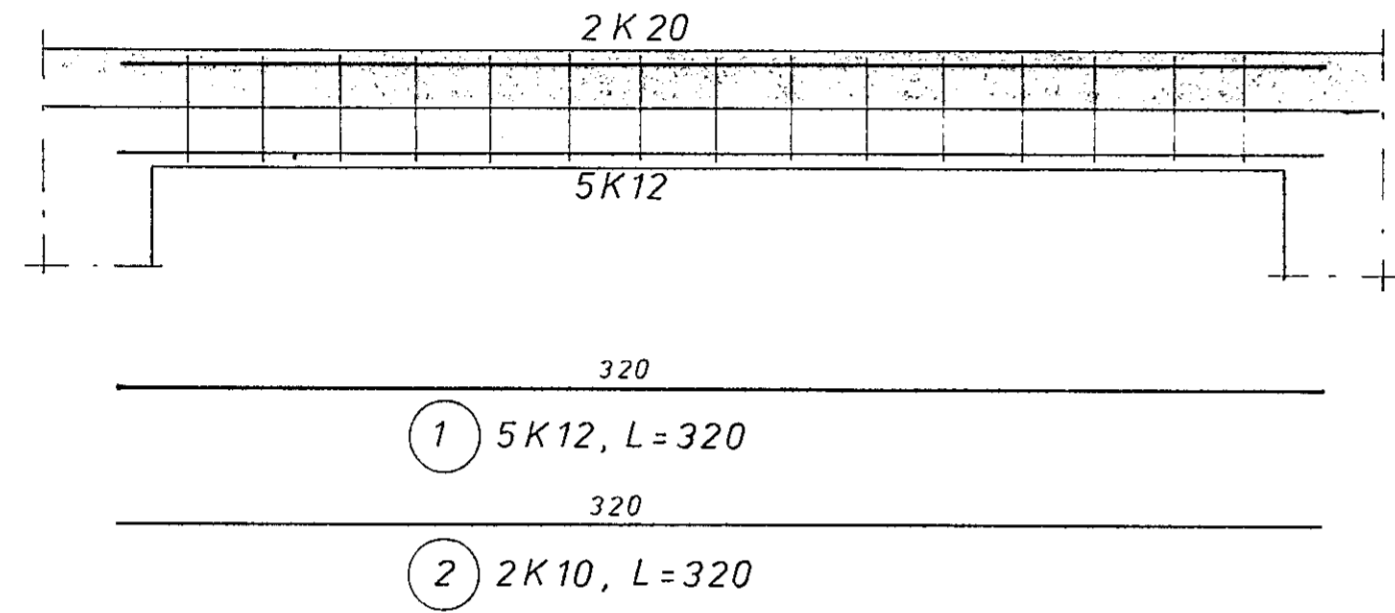

Biti B-1

Lykkjur $\phi 8$, L=98, 30 stk.

Snið í vegg V2.

Sjá einnig teikningu nr. 74041-02.

HAGVERK VERKFRÆÐISTOFA BANKASTRÆTI 11 SÍMI 26011 Verkefni: Vesturvangur 60j e Járndögn: Snið í bita B-1 og vegg V2.	Hönnað	B.K./A.A.	07.
	Teiknað	K.J.	
	Yfirfarið	Z.S.B.	'75.
	Málkvarði	1:20.	
	Teikning nr.	74041 - 03.	
	Undirskrift	K. Kishmudren	