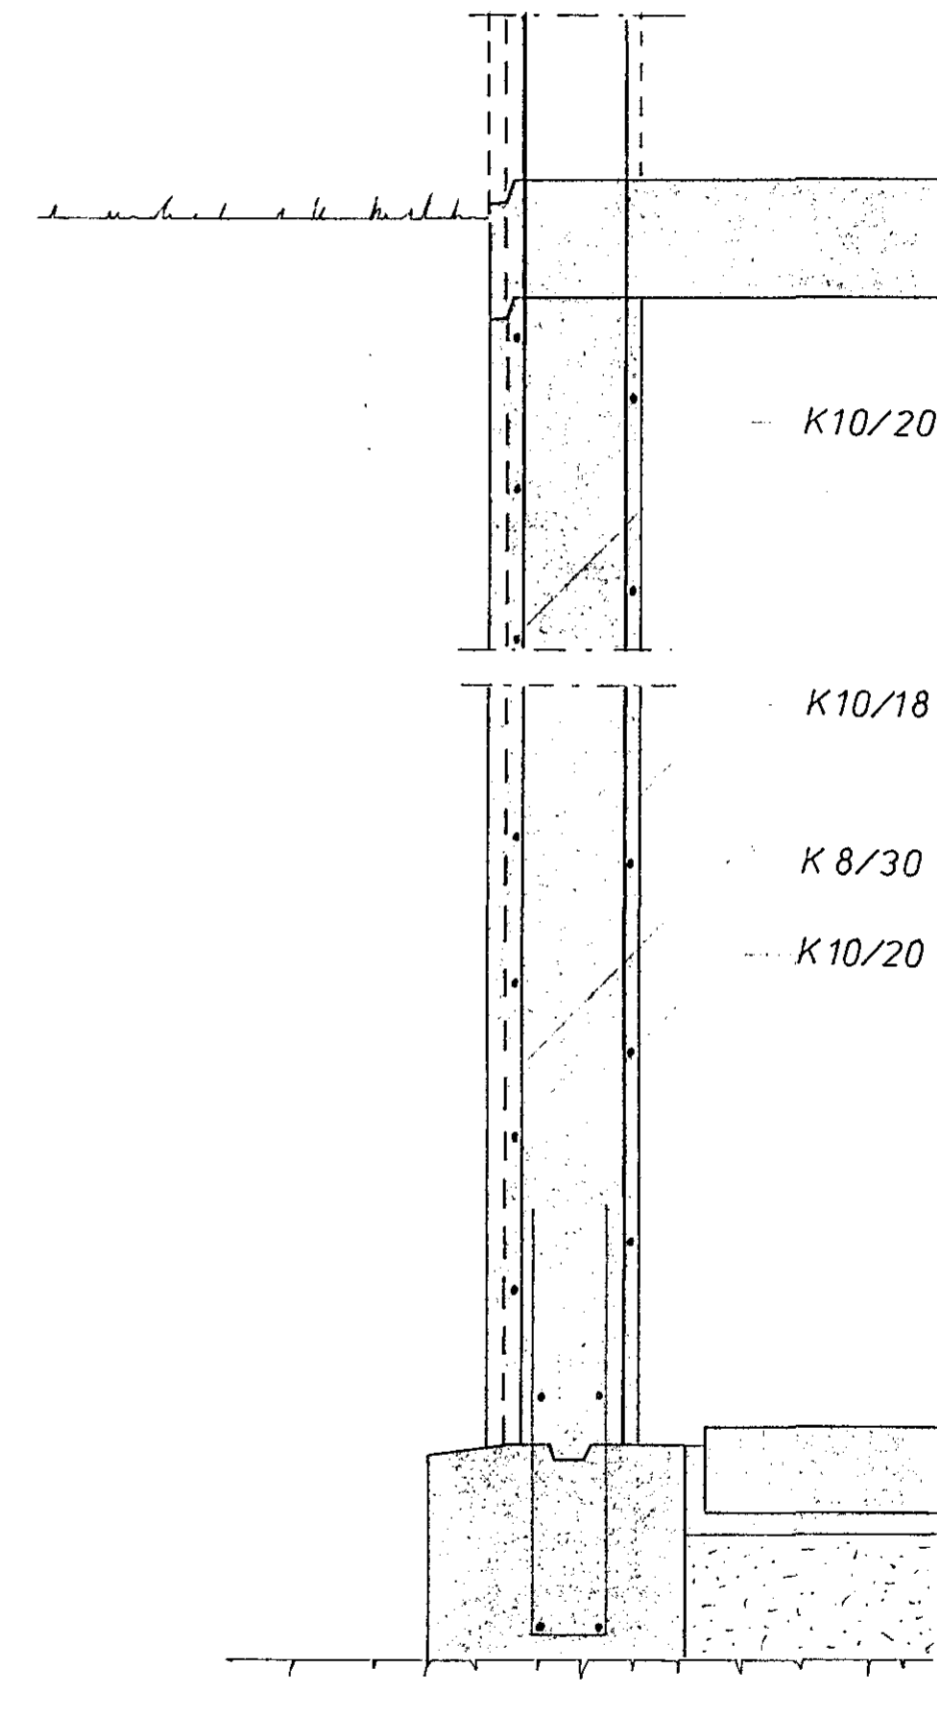

Biti B-1

Lykkjur $\phi 8$, L=98, 30 stk.

Snið í vegg V2.

Sjá einnig teikningu nr. 74041-02.

HAGVERK VERKFRÆÐISTOFA BANKASTRÆTI 11 SÍMI 26011 Verkefni: Vesturvangur 60j e Járndögn: Snið í bita B-1 og vegg V2.	Hönnað	B.K./A.A.	07.
	Teiknað	K.J.	
	Yfirfarið	Z.S.B.	'75.
	Málkvarði	1:20.	
	Teikning nr.	74041 - 03.	
	Undirskrift	K. Kishmudren	