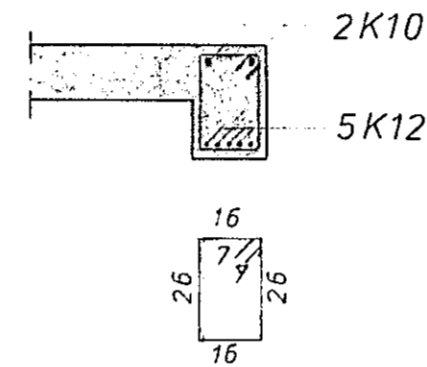

Biti B-1

Lykkjur $\phi 8$, L=98, 30 stk.

Snið í vegg V2.

Sjá einnig teikningu nr. 74041-02.

HAGVERK VERKFRÆÐISTOFA BANKASTRÆTI 11 SÍMI 26011 Verkefni: Vesturvangur 60j e Járndögn: Snið í bita B-1 og vegg V2.	Hönnað	B.K./A.A.	07.
	Teiknað	K.J.	
	Yfirfarið	Z.S.B.	'75.
	Málkvarði	1:20.	
	Teikning nr.	74041 - 03.	
	Undirskrift	K. Kishmudren	