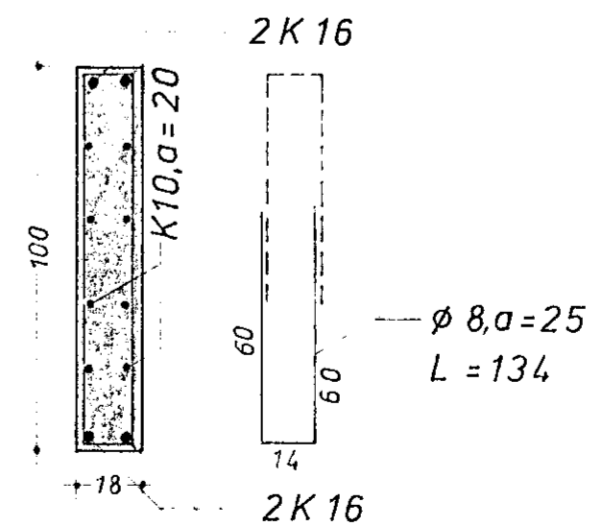

Súlur 1,m=1:20

Veggstúfur 2, m=1:20

Veggstúfur 3, m=1:20

HAFNARFJÁRDARBYGGINGARHILLI HINN BANKASTRÆTI 11, SÍMI 26011	
Verkefni: Vesturvangur 60 30	74041-04
Pakviðir, grunnmynd.	17.
Súlur og veggstúfar	09. K.J.AA
	'75.
Mælikvarði: 1:50, 1:20	