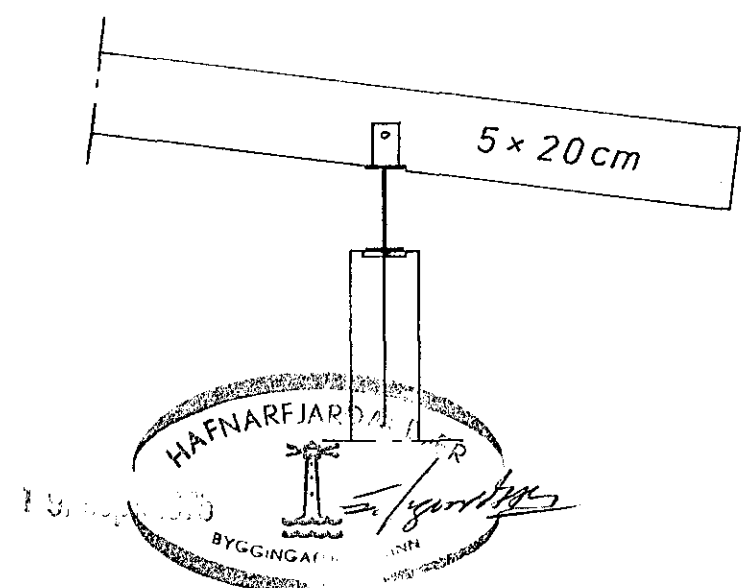

Stálbiti 1, L = 1050

Stálbiti 2, L = 700

Stálbiti 6, L = 770

Stálbiti 3, L = 140

Stálbiti 4 og 5
sjá teikningu nr. 74041-05

Stálbiti 7, L = 400

HAGVERK BANKASTRÆTI 11, SÍMI 26011	
Verkefni: Vesturvangur 6030	Teikning nr. 74041-06
Stálbitar í þaki	SS/K.J.
Stálbitar 1, 2, 3, 6, 7,	75
Mællikvarði: 1:20	Undir: Bjarni Lárus