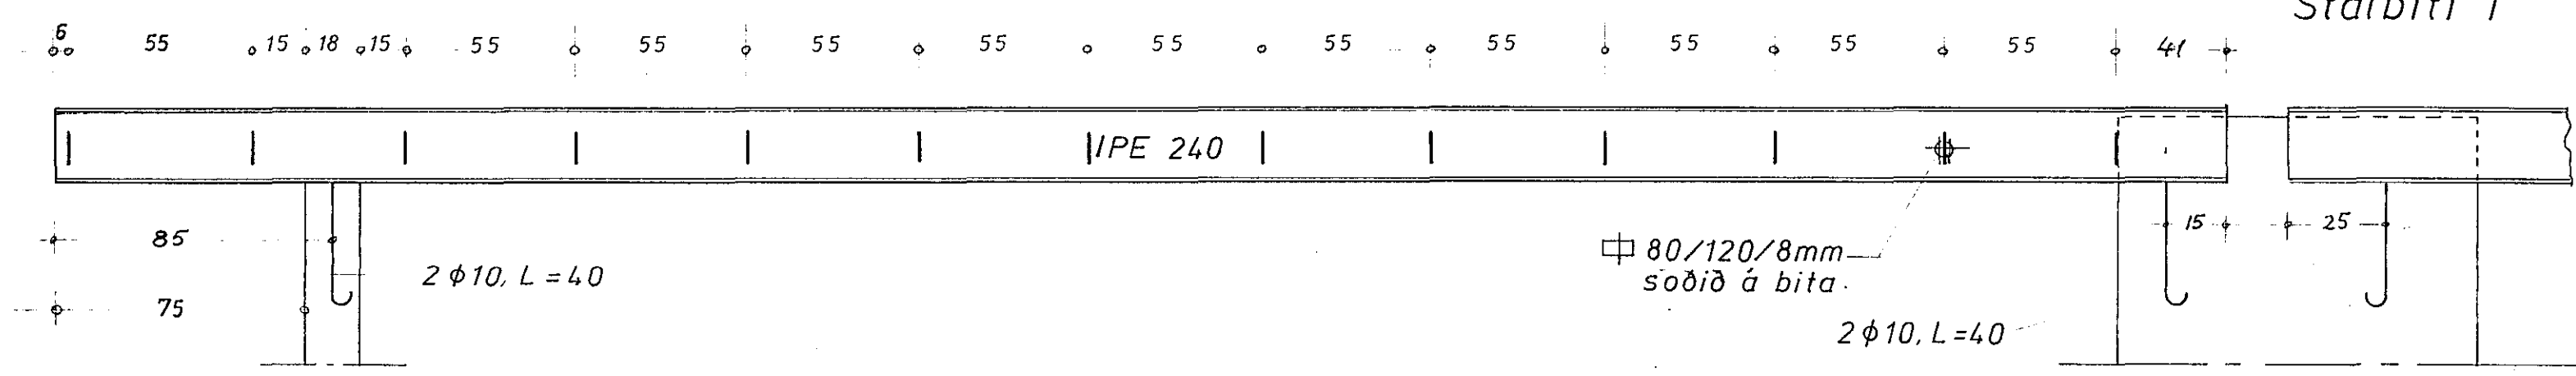

Stálbiti 1, L = 1050

Stálbiti 2, L = 700

Stálbiti 6, L = 770

Stálbiti 3, L = 140

Stálbiti 4 og 5
sjá teikningu nr. 74041-05

Stálbiti 7, L = 400

HAGVERK BANKASTRÆTI 11, SÍMI 26011	
Verkefni: Vesturvangur 6030	Teikning nr. 74041-06
Stálbitar í þaki	SS/K.J.
Stálbitar 1, 2, 3, 6, 7,	75
Mællikvarði: 1:20	Undir: Bjarni Lárus