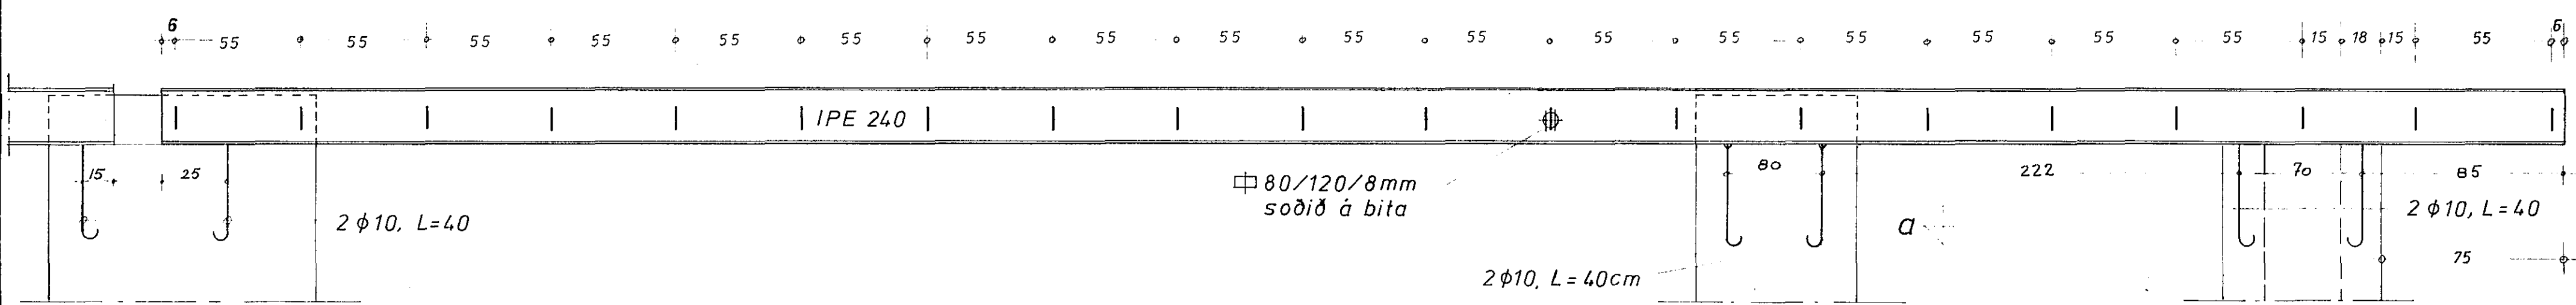

Stálbiti 1, L = 1050

Stálbiti 2, L = 700

Stálbiti 6, L = 770

Stálbiti 3, L = 140

Stálbiti 4 og 5
sjá teikningu nr. 74041-05

Stálbiti 7, L = 400

HAGVERK BANKASTRÆTI 11, SÍMI 26011	
Verkefni: Vesturvangur 6030	Teikning nr. 74041-06
Stálbitar í þaki	SS/K.J.
Stálbitar 1, 2, 3, 6, 7,	75
Mællikvarði: 1:20	Undir: Bjarni Lárus