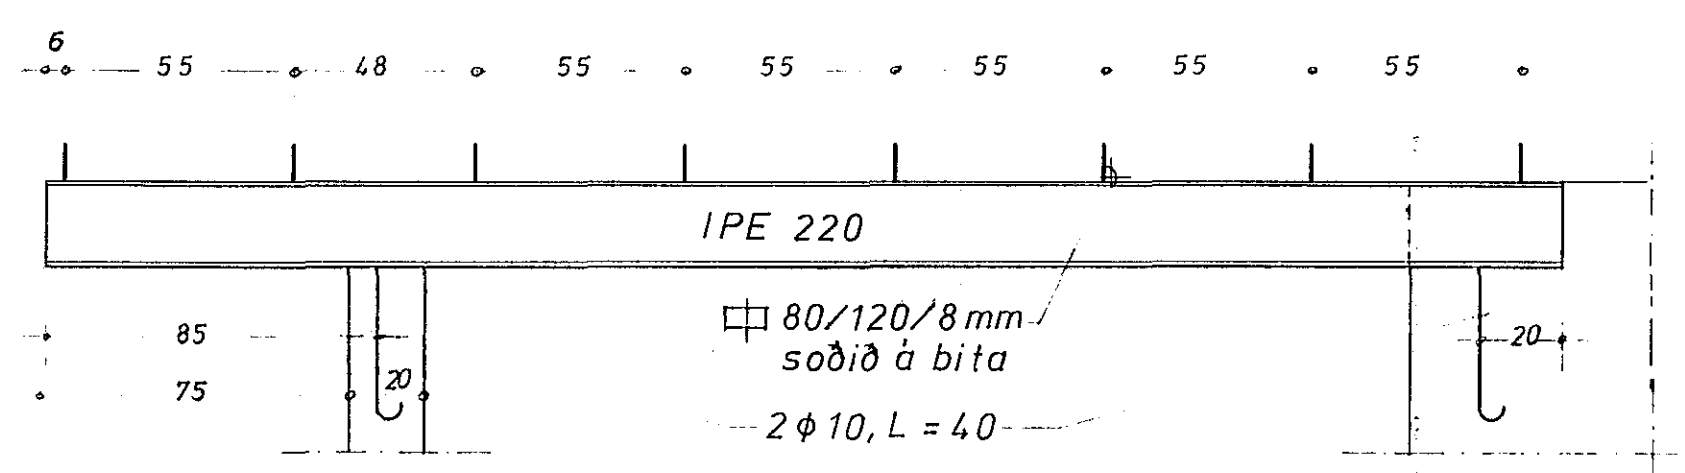

Stálbiti 1, L = 1050

Stálbiti 2, L = 700

Stálbiti 6, L = 770

Stálbiti 3, L = 140

Stálbiti 4 og 5
sjá teikningu nr. 74041-05

Stálbiti 7, L = 400

HAGVERK BANKASTRÆTI 11, SÍMI 26011	
Verkefni: Vesturvangur 6030	Teikning nr. 74041-06
Stálbitar í þaki	SS/K.J.
Stálbitar 1, 2, 3, 6, 7,	75
Mællikvarði: 1:20	Undir: Bjarni Lárus