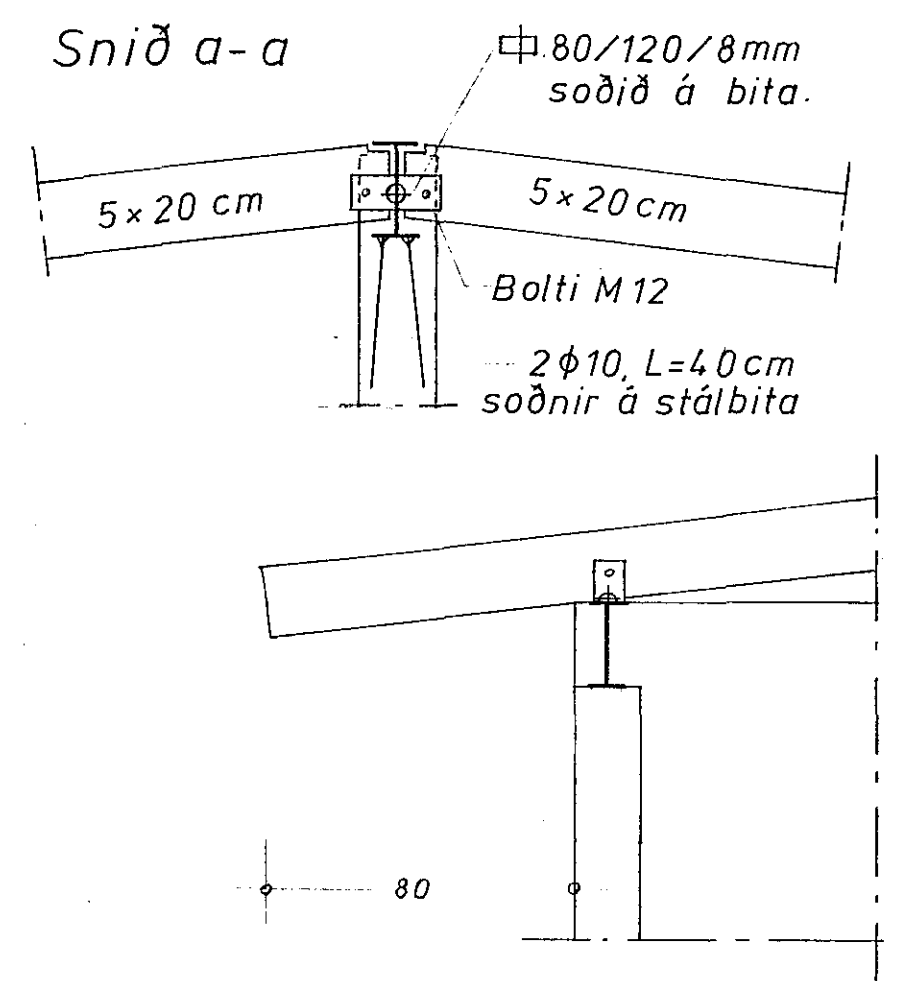

Stálbiti 1, L = 1050

Stálbiti 2, L = 700

Stálbiti 6, L = 770

Stálbiti 3, L = 140

Stálbiti 4 og 5
sjá teikningu nr. 74041-05

Stálbiti 7, L = 400

HAGVERK BANKASTRÆTI 11, SÍMI 26011	
Verkefni: Vesturvangur 6030	Teikning nr. 74041-06
Stálbitar í þaki	SS/K.J.
Stálbitar 1, 2, 3, 6, 7,	75
Mællikvarði: 1:20	Undir: Bjarni Lárus