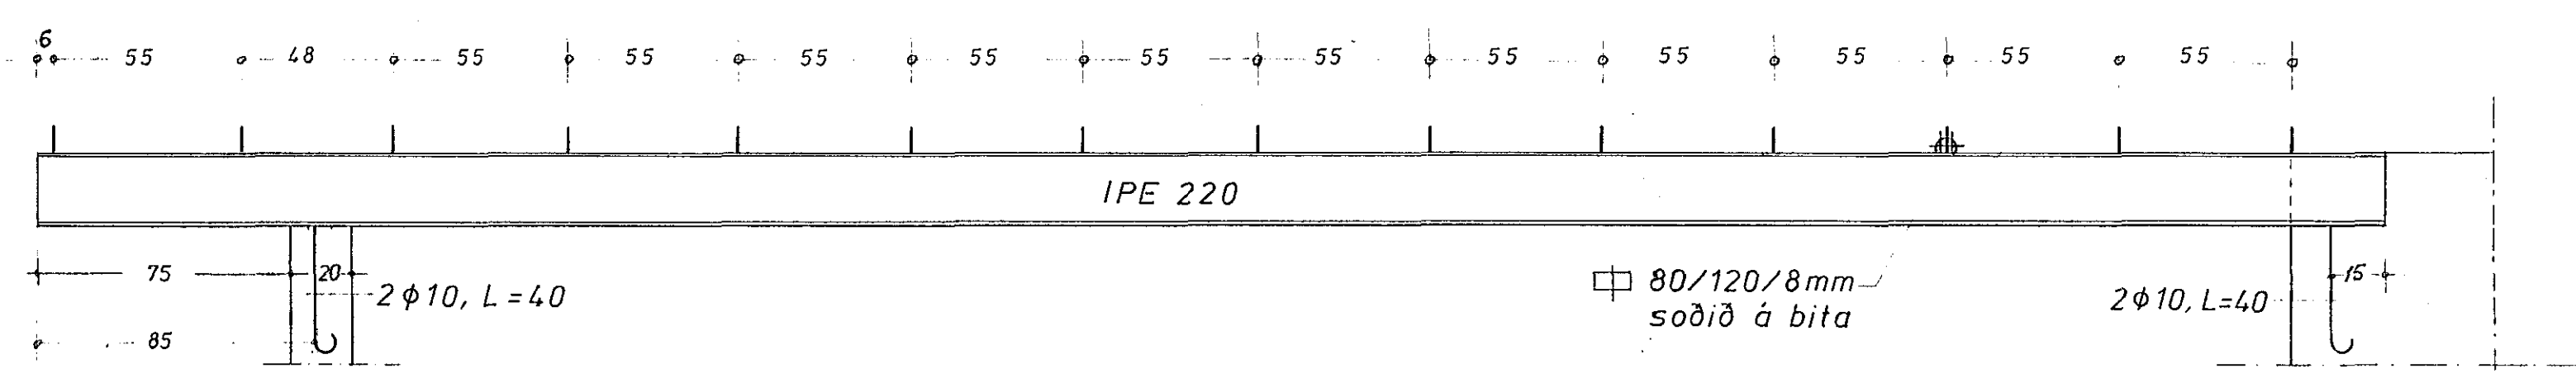

Stálbiti 1, L = 1050

Stálbiti 2, L = 700

Stálbiti 6, L = 770

Stálbiti 3, L = 140

Stálbiti 4 og 5
sjá teikningu nr. 74041-05

Stálbiti 7, L = 400

HAGVERK BANKASTRÆTI 11, SÍMI 26011	
Verkefni: Vesturvangur 6030	Teikning nr. 74041-06
Stálbitar í þaki	SS/K.J.
Stálbitar 1, 2, 3, 6, 7,	75
Mællikvarði: 1:20	Undir: Bjarni Lárus