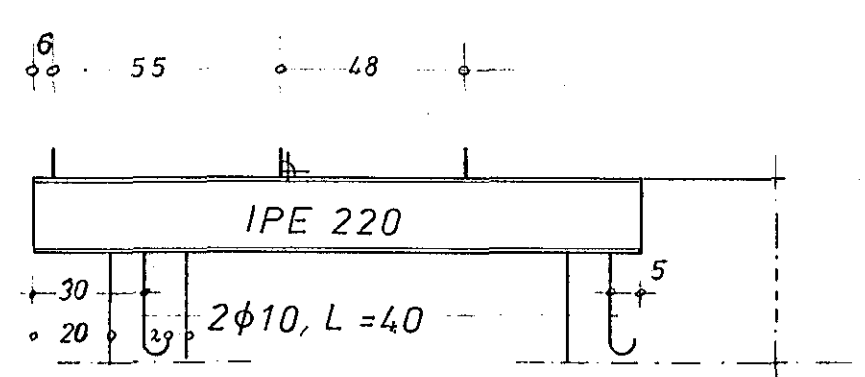

Stálbiti 1, L = 1050

Stálbiti 2, L = 700

Stálbiti 6, L = 770

Stálbiti 3, L = 140

Stálbiti 4 og 5
sjá teikningu nr. 74041-05

Stálbiti 7, L = 400

HAGVERK BANKASTRÆTI 11, SÍMI 26011	
Verkefni: Vesturvangur 6030	Teikning nr. 74041-06
Stálbitar í þaki	SS/K.J.
Stálbitar 1, 2, 3, 6, 7,	75
Mællikvarði: 1:20	Undir: Bjarni Lárus