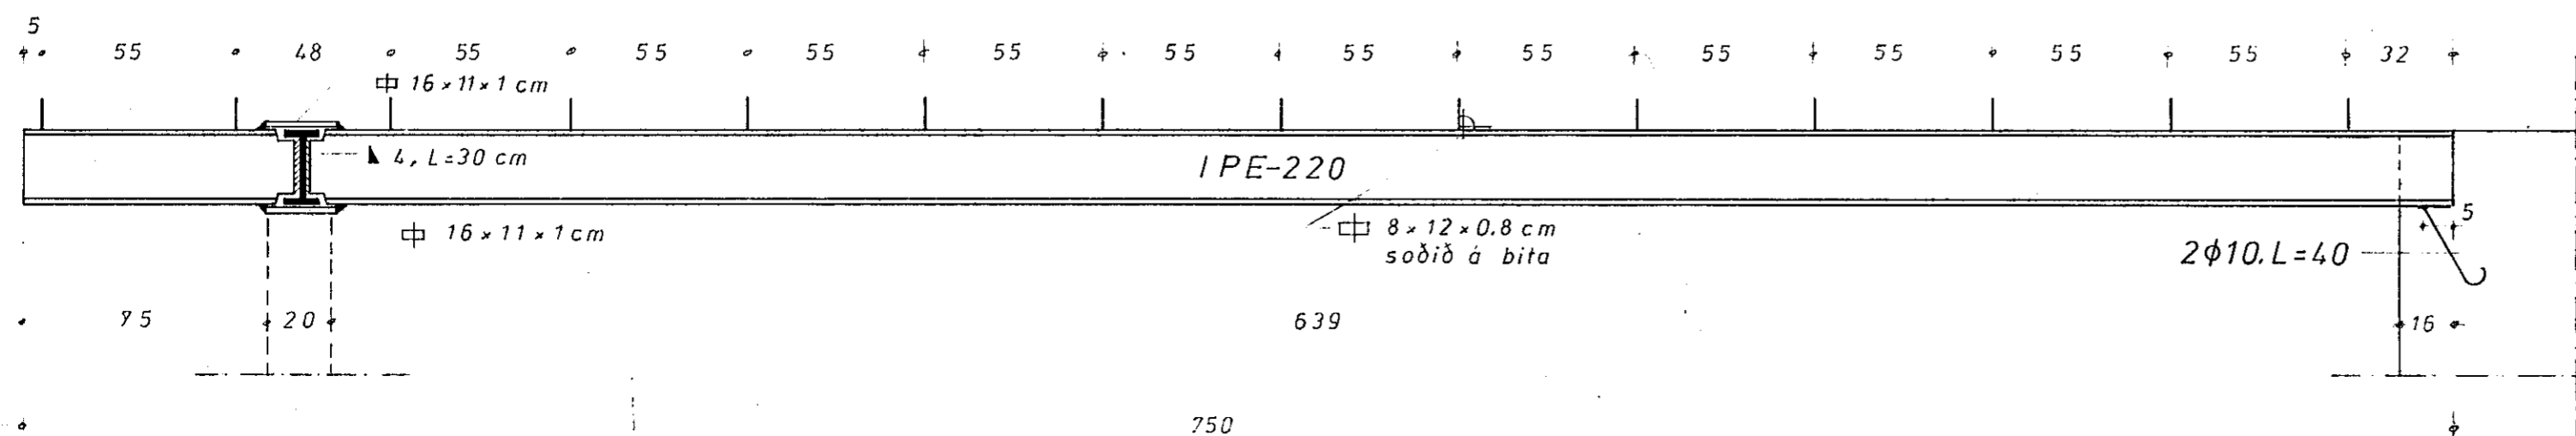

Járnalögn í bílskursplötu, m=1:50

Biti B-2, m=1:20

snið b-b

④ lykkjur \varnothing 8
L=138, 31 st.

Biti B-3, m=1:20

snið c-c

④ lykkjur \varnothing 8
L=138, 22 st.

Stálbiti 4, m=1:20

Stálbiti 5, m=1:20

allar suður 4mm

HAGVERK BANKASTR. LÍ 11 SIMI 26011	
Vesturvangur 6020	74041-05
Járnalögn í bílskursplötu	A/A/B/J
Bitar í bílskúr.	K.
Biti B-2,	75
Biti B-3, snið	
Stálbitar 4 og 5	
Mælikvarði: 1:20; 1:50	