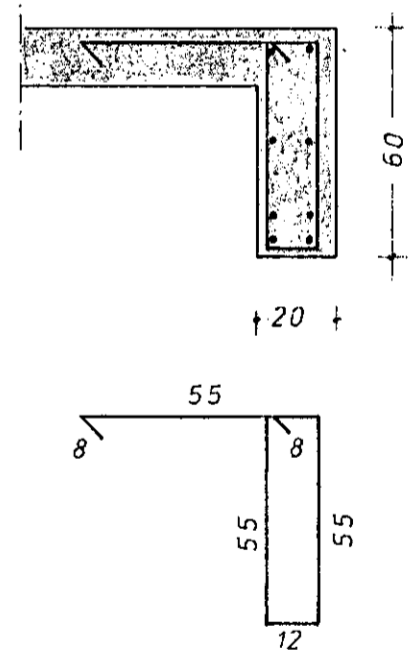

Járnalögn í bílskursplötu, m=1:50

Biti B-2, m=1:20

snið b-b

④ lykkjur \varnothing 8
L=138, 31 st.

Biti B-3, m=1:20

snið c-c

④ lykkjur \varnothing 8
L=138, 22 st.

Stálbiti 4, m=1:20

Stálbiti 5, m=1:20

allar suður 4mm

HAGVERK BANKASTR. LÍ 11 SIMI 26011	
Vesturvangur 6020	74041-05
Járnalögn í bílskursplötu	A/A/B/J
Bitar í bílskúr.	K.
Biti B-2,	75
Biti B-3, snið	
Stálbitar 4 og 5	
Mælikvarði: 1:20; 1:50	