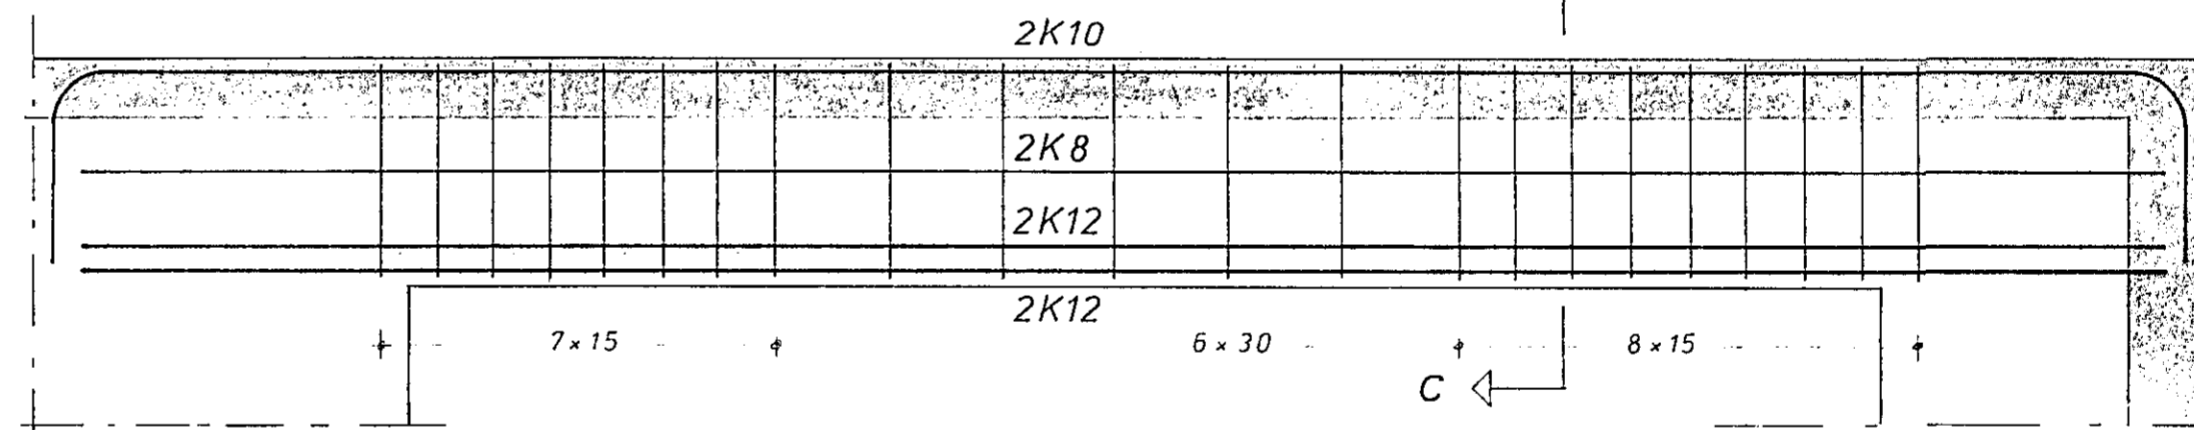

Járnalögn í bílskursplötu, m=1:50

Biti B-2, m=1:20

snið b-b

④ lykkjur \varnothing 8
L=138, 31 st.

Biti B-3, m=1:20

snið c-c

④ lykkjur \varnothing 8
L=138, 22 st.

Stálbiti 4, m=1:20

Stálbiti 5, m=1:20

allar suður 4mm

HAGVERK BANKASTR. LÍ 11 SIMI 26011	
Vesturvangur 6020	74041-05
Járnalögn í bílskursplötu	A/A/B/J
Bitar í bílskúr.	K.
Biti B-2,	75
Biti B-3, snið	
Stálbitar 4 og 5	
Mælikvarði: 1:20; 1:50	