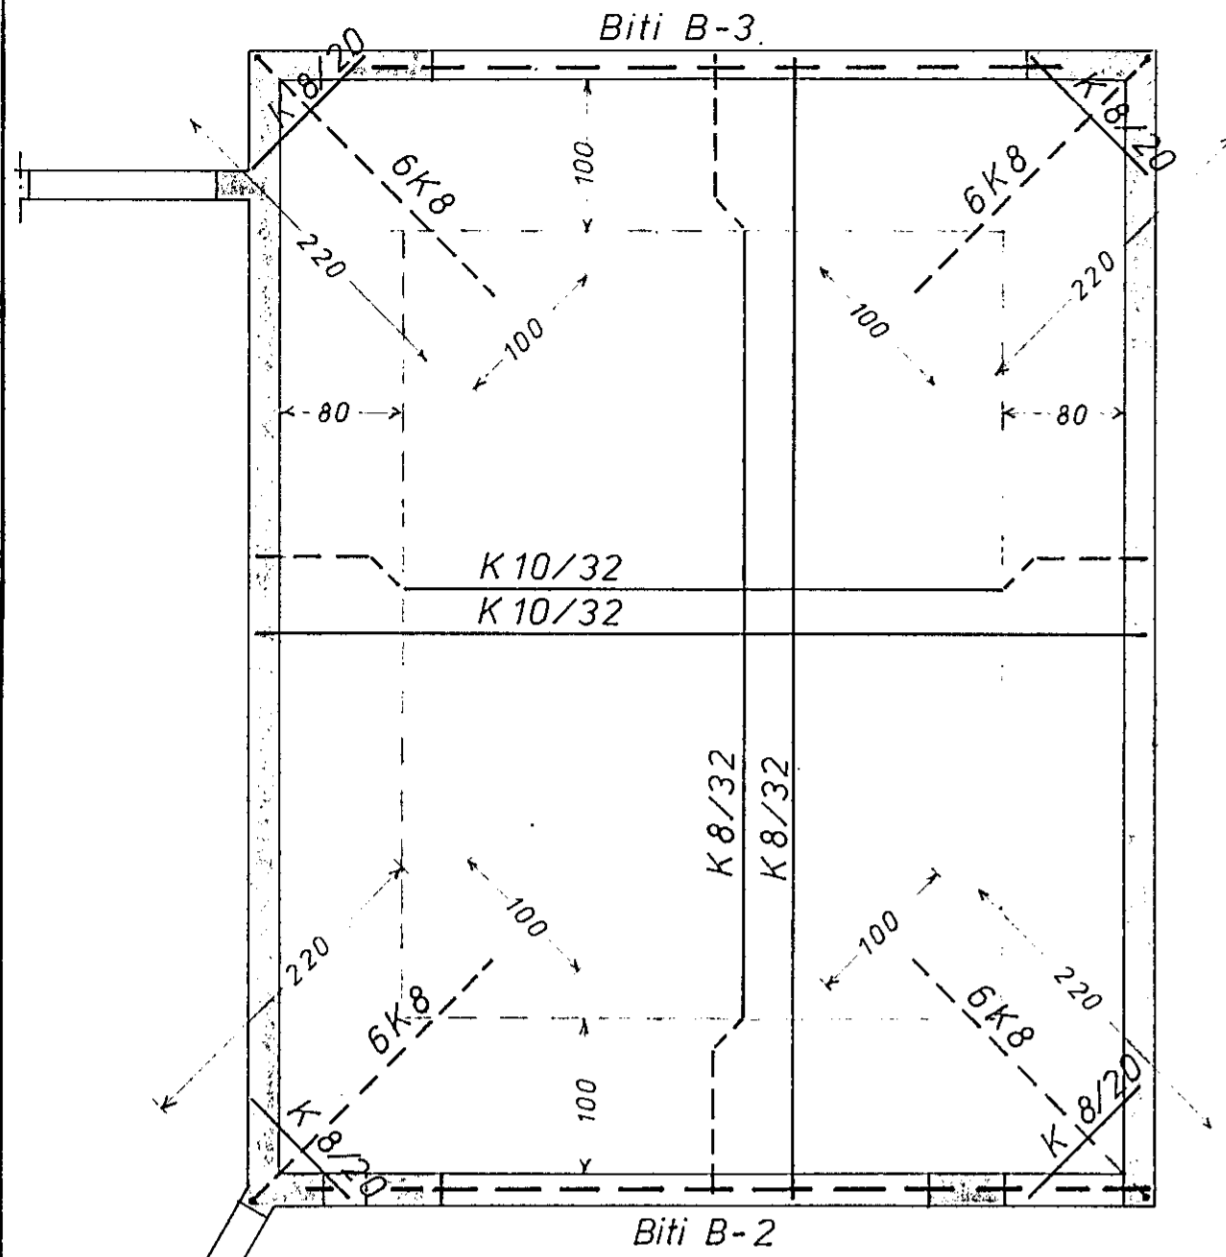

Járnalögn í bílskursplötu, m=1:50

Biti B-2, m=1:20

snið b-b

④ lykkjur \varnothing 8
L=138, 31 st.

Biti B-3, m=1:20

snið c-c

④ lykkjur \varnothing 8
L=138, 22 st.

Stálbiti 4, m=1:20

Stálbiti 5, m=1:20

allar suður 4mm

HAGVERK BANKASTR. LÍ 11 SIMI 26011	
Vesturvangur 6020	74041-05
Járnalögn í bílskursplötu	A/A/B/J
Bitar í bílskúr.	K.
Biti B-2,	75
Biti B-3, snið	
Stálbitar 4 og 5	
Mælikvarði: 1:20; 1:50	