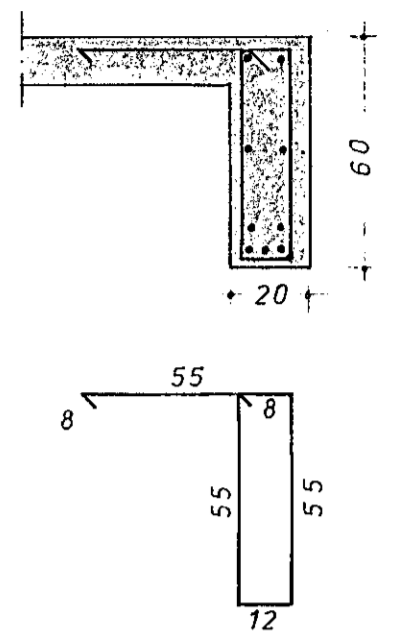

Járnalögn í bílskursplötu, m=1:50

Biti B-2, m=1:20

snið b-b

④ lykkjur \varnothing 8
L=138, 31 st.

Biti B-3, m=1:20

snið c-c

④ lykkjur \varnothing 8
L=138, 22 st.

Stálbiti 4, m=1:20

Stálbiti 5, m=1:20

allar suður 4mm

HAGVERK BANKASTR. LÍ 11 SIMI 26011	
Vesturvangur 6020	74041-05
Járnalögn í bílskursplötu	A/A/B/J
Bitar í bílskúr.	K.
Biti B-2,	75
Biti B-3, snið	
Stálbitar 4 og 5	
Mælikvarði: 1:20; 1:50	