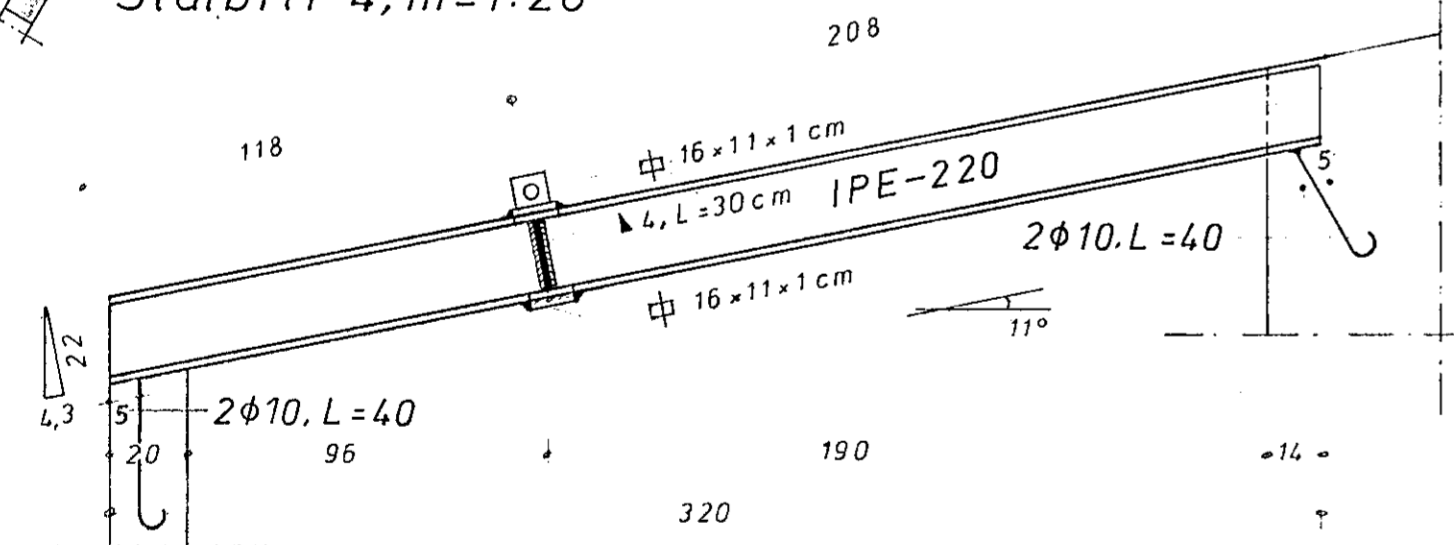

Járnalögn í bílskursplötu, m=1:50

Biti B-2, m=1:20

snið b-b

④ lykkjur \varnothing 8
L=138, 31 st.

Biti B-3, m=1:20

snið c-c

④ lykkjur \varnothing 8
L=138, 22 st.

Stálbiti 4, m=1:20

Stálbiti 5, m=1:20

allar suður 4mm

HAGVERK BANKASTR. LÍ 11 SIMI 26011	
Vesturvangur 6020	74041-05
Járnalögn í bílskursplötu	A/A/B/J
Bitar í bílskúr.	K.
Biti B-2,	75
Biti B-3, snið	
Stálbitar 4 og 5	
Mælikvarði: 1:20; 1:50	