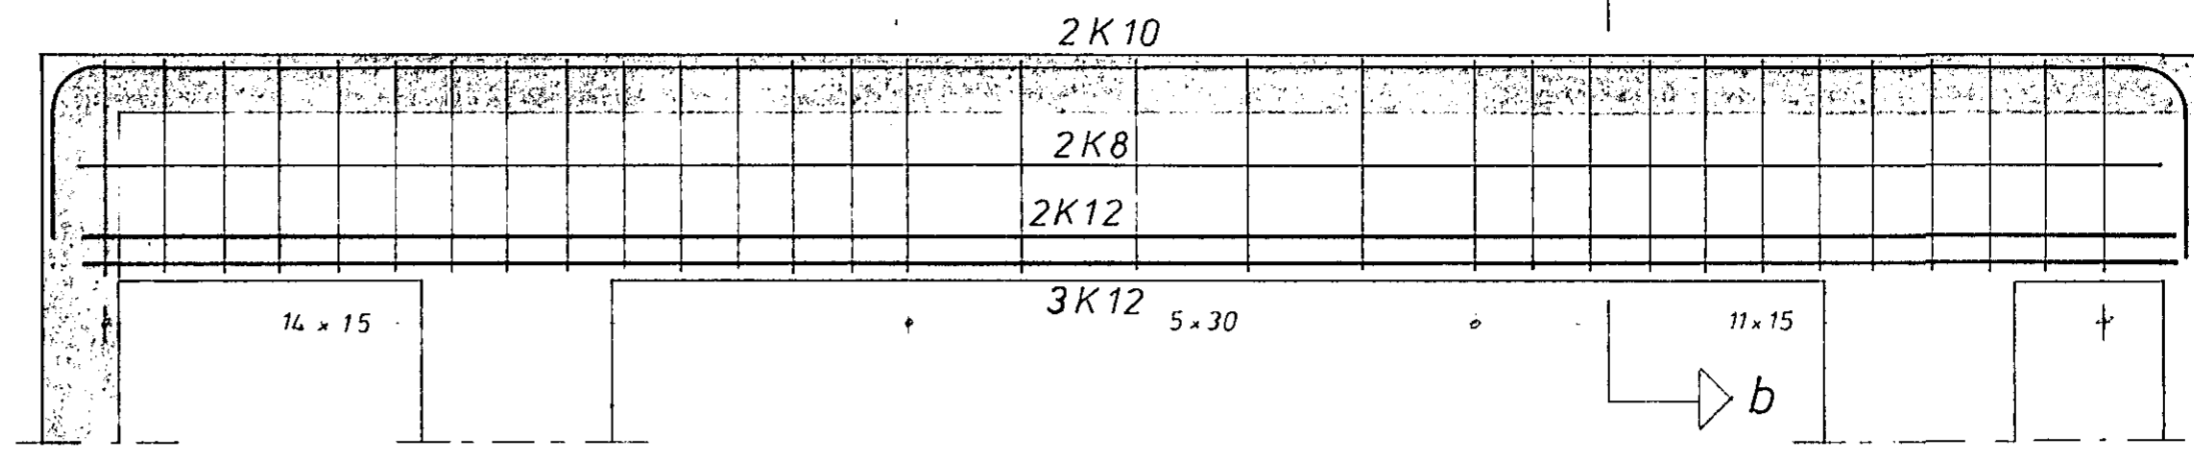

Járnalögn í bílskursplötu, m=1:50

Biti B-2, m=1:20

snið b-b

④ lykkjur \varnothing 8
L=138, 31 st.

Biti B-3, m=1:20

snið c-c

④ lykkjur \varnothing 8
L=138, 22 st.

Stálbiti 4, m=1:20

Stálbiti 5, m=1:20

allar suður 4mm

HAGVERK BANKASTR. LÍ 11 SIMI 26011	
Vesturvangur 6020	74041-05
Járnalögn í bílskursplötu	A/A/B/J
Bitar í bílskúr.	K.
Biti B-2,	75
Biti B-3, snið	
Stálbitar 4 og 5	
Mælikvarði: 1:20; 1:50	