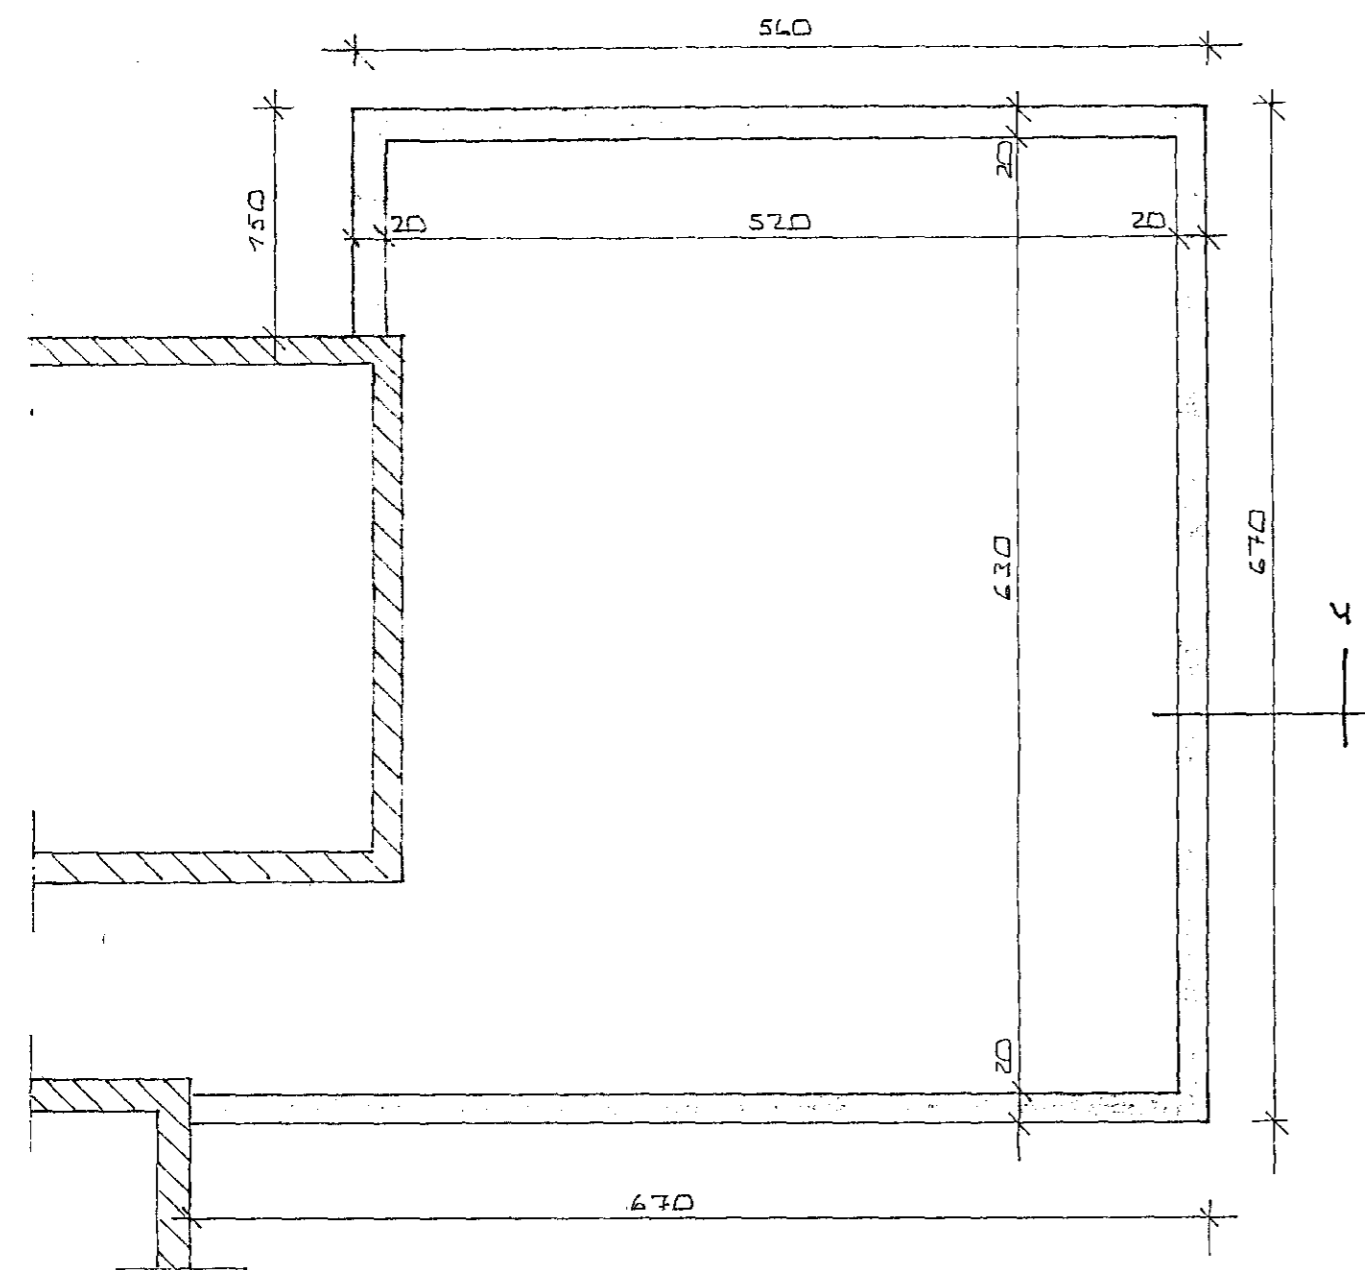

GRUNNMYND UNDIRSTÖÐUR ~ 1:50