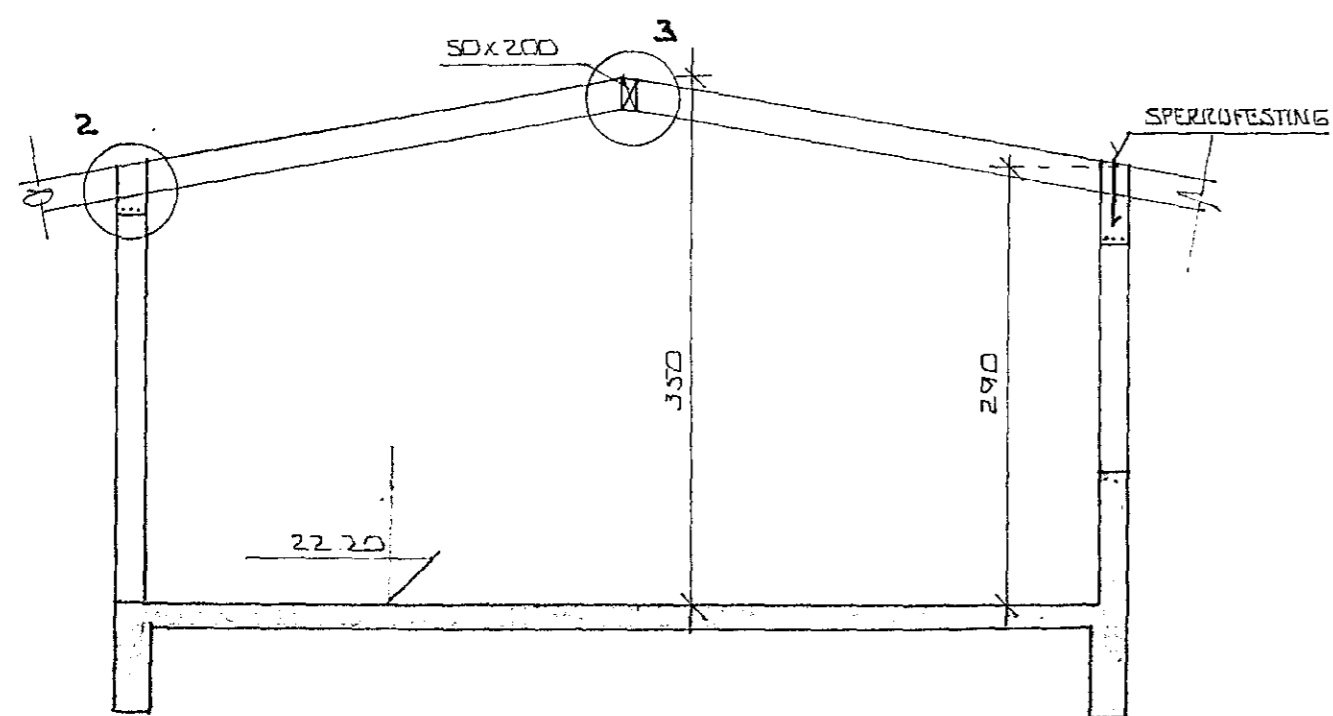

SNID 1 ~ 1:50